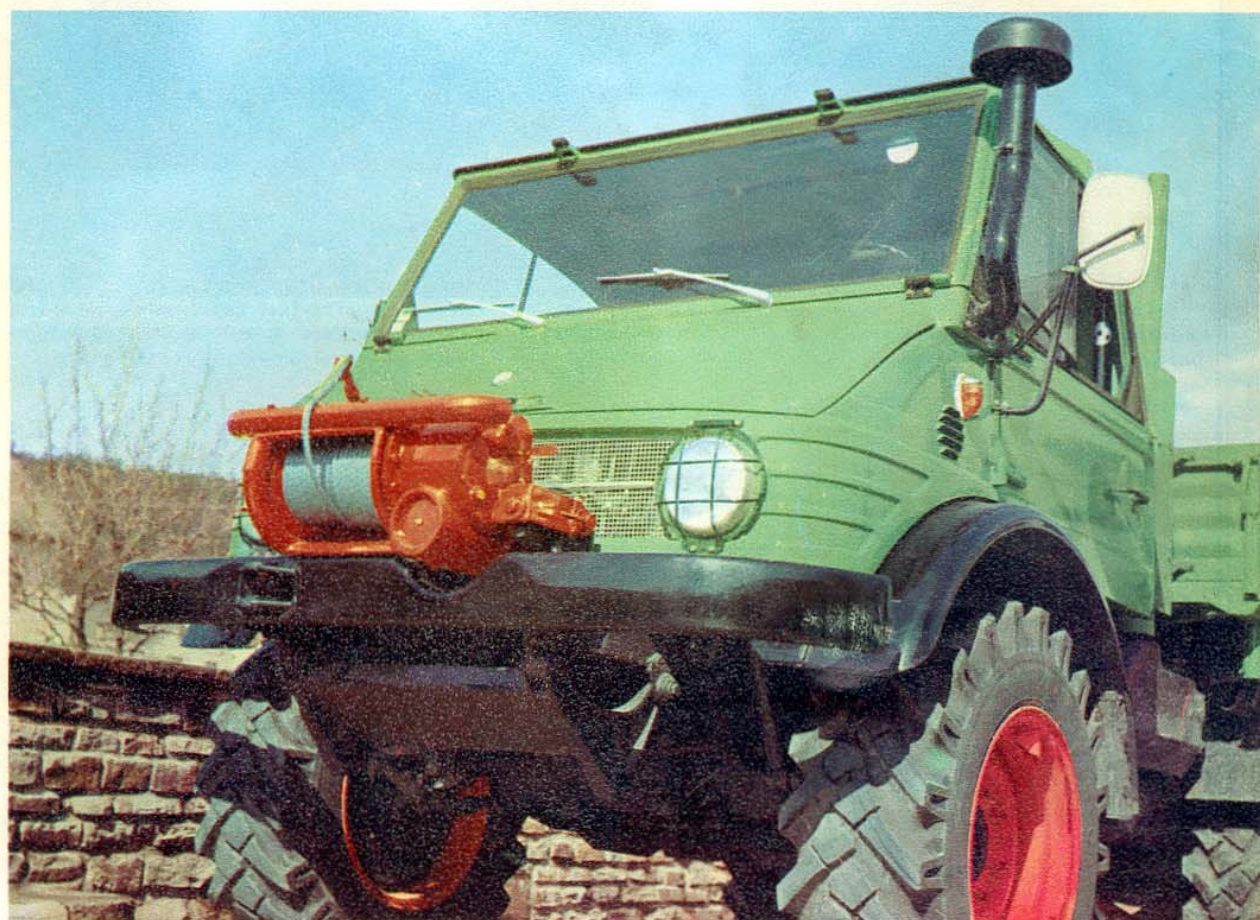

UNIMOG

**Anbau-Bedienungsanleitung und
Ersatzteil-Liste**

Selbstbergungsseilwinde

Typ F 64 M1SE

**UNIMOG U52/421 - U60/421 - U72/403 - U80/413 - U84/406 -
U110/416 - U125/416 - U82/404 - U110/404 - U 120/425 - U 150/425 -
U60/421T - U110/416T - UK60 - MB-trac 65/70 - MB-trac 800**