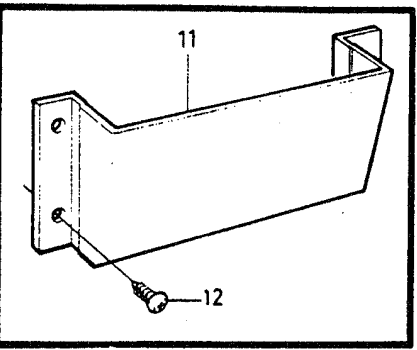

VOLVO PARTS
2 090 28075
(35:5)

A	B	C	D	E	SÄKERHETSUTRUSTNING					SAFETY EQUIPMENT		Grupp Group
												88
												Sida Page
												529
Pos	Artikel nr Part No.	Antal /Quantity					P S	Benämning	Description	Anmärkning Notes	S R	
		A	B	C	D	E						
☆ 1	3518874-7	2	-	-	-	-		Varningstriangel	Warning triangle	INCL SPCL 8914 (282953)	3	
2	1560339-2	4	-	-	-	-		Fäste	Anchorage	INCL SPCL 8914	6	
3	631900-8	4	-	-	-	-		Spännband	Tensioning band	INCL SPCL 8914	5	
☆ 4	969278-1	8	-	-	-	-		Skruv	Screw	(955138)	2	
5	960138-6	8	-	-	-	-		Bricka	Washer		2	
6	1562143-6	1	-	-	-	-		Taltratt	Megaphone		3	
7	1128797-6	1	-	-	-	-		Eldsläckare	Fire extinguisher	INCL SPCL 8923 (283259)	6	
8	631900-8	2	-	-	-	-		Spännband	Tensioning band		5	
9	644627-2	1	-	-	-	-		Förvaringslåda	Storage box		3	
10	1203249-6	4	-	-	-	-		Reflexemblem	Reflecting emblem		2	
11	1560500-9	1	-	-	-	-		Hållare	Retainer		5	
12	955136-7	4	-	-	-	-		Skruv	Screw		2	
13	644787-4	2	-	-	-	-		Fäste	Anchorage		3	
14	959058-9	4	-	-	-	-		Karosseribricka	Body washer		2	
15	950124-8	4	-	-	-	-		Skruv	Screw		2	
☆ 16	1080566-1	1	-	-	-	-		Klamma	Clamp	(49770)	3	
17	955127-6	1	-	-	-	-		Skruv	Screw		2	
18	961167-4	1	-	-	-	-		Bricka	Washer		2	
19	642077-2	1	-	-	-	-		Hållare	Retainer	INCL SPCL 8930	3	
20	642083-0	1	-	-	-	-		Rem	Belt		6	
21	1566090-5	1	-	-	-	-		Rem	Belt		6	
22	955523-6	4	-	-	-	-		Skruv	Screw	LG 16	2	
	955525-1	4	-	-	-	-		Skruv	Screw	SPCL 8930	2	
23	941907-8	4	-	-	-	-		Fjäderbricka	Spring washer		2	
24	670129-6	4	-	-	-	-		Gummibussning	Rubber bushing	(87740)	2	
	82430-0	4	-	-	-	-		Bricka	Washer	SPCL 8930	3	
	644820-3	1	-	-	-	-		Antennfäste	Antenna attachment		6	
☆ 26	1664473-4	1	-	-	-	-		O-ring	O-ring	(925254)	4	
27	947312-5	1	-	-	-	-		Rundmutter	Round nut		2	
28	1594644-5	1	-	-	-	-		Förbandskudde	First aid cushion	S-8922 (1575501)	4	
29	950147-9	X	-	-	-	-		Skruv	Screw		2	
30	325878-7	X	-	-	-	-		Plåt	Plate		3	
31	944579-2	X	-	-	-	-		Mutter	Nut		2	
32	644913-6	2	-	-	-	-		Hållare	Retainer		3	
33	1566548-2	8	-	-	-	-		Fäste	Anchorage		5	
34	1566549-0	8	-	-	-	-		Ögla	Eye		4