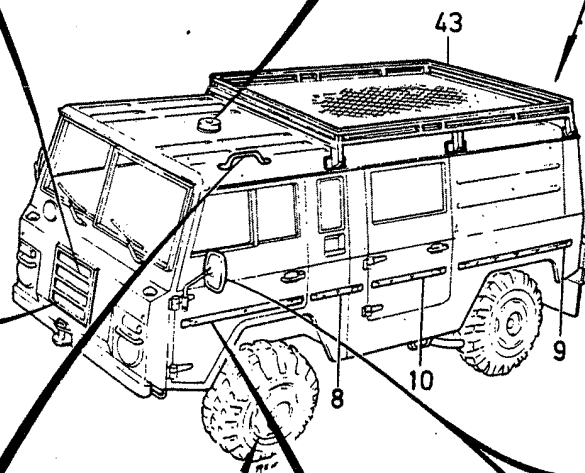

A	L.H.D	UTVÄNDIG UTRUSTNING					EXTERIOR EQUIPMENT		Grupp		
									Group		
B	R.H.D								89		
C									Sida		
D									Page		
E									537		
Pos	Artikel nr Part No.	Antal /Quantity					P S	Benämning	Description	Anmärkning Notes	S R
		A	B	C	D	E					
1	1560191-7	2	2	-	-	-	List	Strip	CH-8564	2	
2	950050-5	X	6	-	-	-	Skruv	Screw	CH-8564	2	
3	941906-0	X	6	-	-	-	Fjäderbricka	Spring washer	CH-8564	2	
4	960140-2	X	-	-	-	-	Bricka	Washer	CH-8564	2	
	955893-3	-	6	-	-	-	Bricka	Washer		2	
5	955825-5	X	6	-	-	-	Mutter	Nut	CH-8564	2	
6	641436-1	1	1	-	-	-	Emblem	Emblem		2	
	677724-7	1	1	-	-	-	Emblem	Emblem	CIVIL	2	
7	192586-6	2	2	-	-	-	Spärrbricka	Catch washer		2	
8	1560193-3	2	-	-	-	-	List	Strip		2	
	1560193-3	-	2	-	-	-	List	Strip	SPCL S-3652, S-3653	2	
9	1560194-1	2	-	-	-	-	List	Strip		2	
	1560194-1	-	2	-	-	-	List	Strip	SPCL S-3652, S-3653	2	
	1560867-2	1	-	-	-	-	List, v	Strip, l.h.	6X6	2	
	1560192-5	-	2	-	-	-	List	Strip	SPCL S-3652, S-3653	2	
	1560868-0	1	-	-	-	-	List, h	Strip, r.h.	6X6	2	
10	1560192-5	2	-	-	-	-	List	Strip		2	
11	(1560008)	2	2	-	-	-	SP Backspegel	Rear view mirror	1)	2	
11a	1566721-5	1	1	-	-	-	• Spegelglas	• Mirror glass	(1562728)	1	
11b	1566720-7	1	1	-	-	-	• Gummiram	• Rubber frame	(1562729)	1	
12	(1560009)	1	-	-	-	-	SP Arm, v	Arm, l.h.	1) + 1PCS 1566624-1, 1PCS 1566724-9.	2	
	1560486-1	-	1	-	-	-	Arm, v	Arm, l.h.	4X4	2	
	1562228-5	-	1	-	-	-	Arm, v	Arm, l.h.	6X6	2	
	(1560010)	1	-	-	-	-	SP Arm, h	Arm, r.h.	1) + 1PCS 1566625-8, 1PCS 1566724-9.	2	
	1560488-7	-	1	-	-	-	Arm, h	Arm, r.h.	4X4	2	
	1562226-9	-	1	-	-	-	Arm, h	Arm, r.h.	6X6	2	
13	340479-5	2	2	-	-	-	Fjäder	Spring		3	
14	955896-6	2	2	-	-	-	Bricka	Washer		2	
15	963119-3	2	2	-	-	-	Låsmutter	Lock nut		2	
16	941907-8	2	2	-	-	-	Fjäderbricka	Spring washer		2	
17	946036-1	2	2	-	-	-	Låsmutter	Lock nut		2	
18		-	-	-	-	-	Fäste	Anchorage	(963106) SEE 83-449	2	
19	1561082-7	1	-	-	-	-	Handtag	Handle		3	
20	955560-8	1	-	-	-	-	Skruv	Screw		2	
21	955951-9	1	-	-	-	-	Låsbricka	Lock washer		2	
22	385750-5	1	-	-	-	-	Handtag	Handle	6X4, 4X4 HB 2530.	1	
23	1561909-1	2	-	-	-	-	Tätningbricka	Sealing washer		2	
24		4	-	-	-	-	NS Skruv	Screw		2	
25	941906-0	4	-	-	-	-	Fjäderbricka	Spring washer		2	
26	955893-3	2	-	-	-	-	Bricka	Washer		2	
27	955825-5	4	-	-	-	-	Mutter	Nut		2	
28	1566718-1	2	2	-	-	-	Backspegel	Rear view mirror	TGB 20, (MAL) SEN UTF.	1	
29	1566721-5	1	1	-	-	-	• Spegelglas	• Mirror glass		2	
30	1566720-7	1	1	-	-	-	• Gummiram	• Rubber frame		1	
31	1566624-1	1	1	-	-	-	Arm, v	Arm, l.h.	TGB 20, (MAL) SEN UTF.	2	
	1566625-8	1	1	-	-	-	Arm, h	Arm, r.h.	TGB 20, (MAL) SEN UTF.	2	
32	1566725-6	2	2	-	-	-	Klamma	Clamp	TGB 20, (MAL) SEN UTF.	1	
33	955894-1	2	2	-	-	-	Bricka	Washer	TGB 20, (MAL) SEN UTF.	2	
34	955782-8	2	2	-	-	-	Mutter	Nut	TGB 20, (MAL) SEN UTF.	2	
35	1566723-1	2	2	-	-	-	Skyddshuv	Protecting cap	TGB 20, (MAL) SEN UTF.	2	
36	1566724-9	2	2	-	-	-	Plugg	Plug	TGB 20, (MAL) SEN UTF.	2	
37	641483-3	X	X	-	-	-	Tätningslist	Sealing strip	LG 1700	2	
	641728-1	22	22	-	-	-	Tätningslist	Sealing moulding		4	
38	644284-2	1	1	-	-	-	Maskering	Masking		3	
39	950021-6	2	2	-	-	-	Skruv	Screw		2	
40	941905-2	2	2	-	-	-	Fjäderbricka	Spring washer		2	
41	960138-6	2	2	-	-	-	Bricka	Washer		2	
42	1564292-9	2	2	-	-	-	Ring	Ring		4	

1) REPL 1PCS 1566718-1, 1PCS 1566725-6, 1PCS 955894-1, 1PCS 955782-8.

VOLVO PARTS
2 080 27925
(32:2)