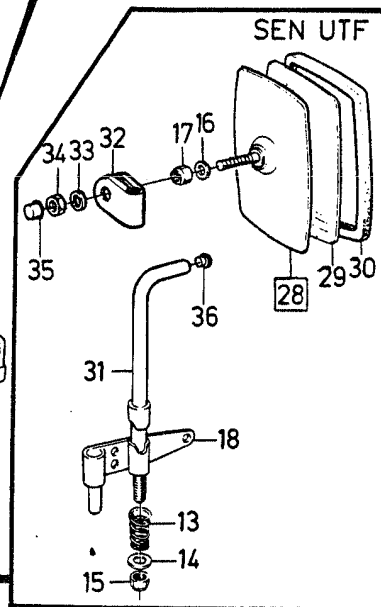

VOLVO PARTS
2 080 27925
(32:2)

A	L.H.D	UTVÄNDIG UTRUSTNING					EXTERIOR EQUIPMENT		Grupp		
									Group		
B	R.H.D								89		
C									Sida		
D									Page		
E									537		
Pos	Artikel nr Part No.	Antal /Quantity					P S	Benämning	Description	Anmärkning Notes	S R
		A	B	C	D	E					
1	1560191-7	2	2	-	-	-	List	Strip	CH-8564	2	
2	950050-5	X	6	-	-	-	Skruv	Screw	CH-8564	2	
3	941906-0	X	6	-	-	-	Fjäderbricka	Spring washer	CH-8564	2	
4	960140-2	X	-	-	-	-	Bricka	Washer	CH-8564	2	
	955893-3	-	6	-	-	-	Bricka	Washer		2	
5	955825-5	X	6	-	-	-	Mutter	Nut	CH-8564	2	
6	641436-1	1	1	-	-	-	Emblem	Emblem		2	
	677724-7	1	1	-	-	-	Emblem	Emblem	CIVIL	2	
7	192586-6	2	2	-	-	-	Spärrbricka	Catch washer		2	
8	1560193-3	2	-	-	-	-	List	Strip		2	
	1560193-3	-	2	-	-	-	List	Strip	SPCL S-3652, S-3653	2	
9	1560194-1	2	-	-	-	-	List	Strip		2	
	1560194-1	-	2	-	-	-	List	Strip	SPCL S-3652, S-3653	2	
	1560867-2	1	-	-	-	-	List, v	Strip, l.h.	6X6	2	
	1560192-5	-	2	-	-	-	List	Strip	SPCL S-3652, S-3653	2	
	1560868-0	1	-	-	-	-	List, h	Strip, r.h.	6X6	2	
10	1560192-5	2	-	-	-	-	List	Strip		2	
11	(1560008)	2	2	-	-	-	SP Backspegel	Rear view mirror	1)	2	
11a	1566721-5	1	1	-	-	-	• Spegelglas	• Mirror glass	(1562728)	1	
11b	1566720-7	1	1	-	-	-	• Gummiram	• Rubber frame	(1562729)	1	
12	(1560009)	1	-	-	-	-	SP Arm, v	Arm, l.h.	1) + 1PCS 1566624-1, 1PCS 1566724-9.	2	
	1560486-1	-	1	-	-	-	Arm, v	Arm, l.h.	4X4	2	
	1562228-5	-	1	-	-	-	Arm, v	Arm, l.h.	6X6	2	
	(1560010)	1	-	-	-	-	SP Arm, h	Arm, r.h.	1) + 1PCS 1566625-8, 1PCS 1566724-9.	2	
	1560488-7	-	1	-	-	-	Arm, h	Arm, r.h.	4X4	2	
	1562226-9	-	1	-	-	-	Arm, h	Arm, r.h.	6X6	2	
13	340479-5	2	2	-	-	-	Fjäder	Spring		3	
14	955896-6	2	2	-	-	-	Bricka	Washer		2	
15	963119-3	2	2	-	-	-	Låsmutter	Lock nut		2	
16	941907-8	2	2	-	-	-	Fjäderbricka	Spring washer		2	
17	946036-1	2	2	-	-	-	Låsmutter	Lock nut		2	
18		-	-	-	-	-	Fäste	Anchorage	(963106) SEE 83-449	2	
19	1561082-7	1	-	-	-	-	Handtag	Handle		3	
20	955560-8	1	-	-	-	-	Skruv	Screw		2	
21	955951-9	1	-	-	-	-	Låsbricka	Lock washer		2	
22	385750-5	1	-	-	-	-	Handtag	Handle	6X4, 4X4 HB 2530.	1	
23	1561909-1	2	-	-	-	-	Tätningbricka	Sealing washer		2	
24		4	-	-	-	-	NS Skruv	Screw		2	
25	941906-0	4	-	-	-	-	Fjäderbricka	Spring washer		2	
26	955893-3	2	-	-	-	-	Bricka	Washer		2	
27	955825-5	4	-	-	-	-	Mutter	Nut		2	
28	1566718-1	2	2	-	-	-	Backspegel	Rear view mirror	TGB 20, (MAL) SEN UTF.	1	
29	1566721-5	1	1	-	-	-	• Spegelglas	• Mirror glass		2	
30	1566720-7	1	1	-	-	-	• Gummiram	• Rubber frame		1	
31	1566624-1	1	1	-	-	-	Arm, v	Arm, l.h.	TGB 20, (MAL) SEN UTF.	2	
	1566625-8	1	1	-	-	-	Arm, h	Arm, r.h.	TGB 20, (MAL) SEN UTF.	2	
32	1566725-6	2	2	-	-	-	Klamma	Clamp	TGB 20, (MAL) SEN UTF.	1	
33	955894-1	2	2	-	-	-	Bricka	Washer	TGB 20, (MAL) SEN UTF.	2	
34	955782-8	2	2	-	-	-	Mutter	Nut	TGB 20, (MAL) SEN UTF.	2	
35	1566723-1	2	2	-	-	-	Skyddshuv	Protecting cap	TGB 20, (MAL) SEN UTF.	2	
36	1566724-9	2	2	-	-	-	Plugg	Plug	TGB 20, (MAL) SEN UTF.	2	
37	641483-3	X	X	-	-	-	Tätningslist	Sealing strip	LG 1700	2	
	641728-1	22	22	-	-	-	Tätningslist	Sealing moulding		4	
38	644284-2	1	1	-	-	-	Maskering	Masking		3	
39	950021-6	2	2	-	-	-	Skruv	Screw		2	
40	941905-2	2	2	-	-	-	Fjäderbricka	Spring washer		2	
41	960138-6	2	2	-	-	-	Bricka	Washer		2	
42	1564292-9	2	2	-	-	-	Ring	Ring		4	