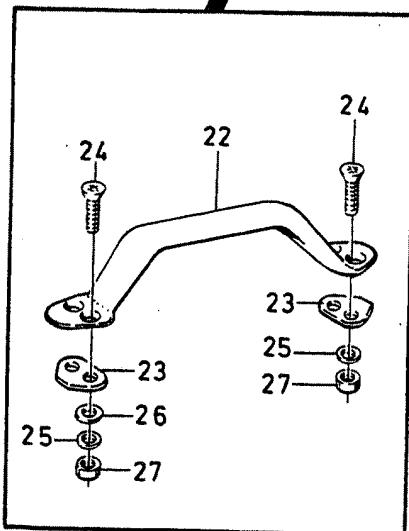

A	L.H.D	UTVÄNDIG UTRUSTNING					EXTERIOR EQUIPMENT		Grupp		
									Group		
B	R.H.D								89		
C									Sida		
D									Page		
E									537		
Pos	Artikel nr Part No.	Antal /Quantity					P S	Benämning	Description	Anmärkning Notes	S R
		A	B	C	D	E					
1	1560191-7	2	2	-	-	-	List	Strip	CH-8564	2	
2	950050-5	X	6	-	-	-	Skruv	Screw	CH-8564	2	
3	941906-0	X	6	-	-	-	Fjäderbricka	Spring washer	CH-8564	2	
4	960140-2	X	-	-	-	-	Bricka	Washer	CH-8564	2	
	955893-3	-	6	-	-	-	Bricka	Washer		2	
5	955825-5	X	6	-	-	-	Mutter	Nut	CH-8564	2	
6	641436-1	1	1	-	-	-	Emblem	Emblem		2	
	677724-7	1	1	-	-	-	Emblem	Emblem	CIVIL	2	
7	192586-6	2	2	-	-	-	Spärrbricka	Catch washer		2	
8	1560193-3	2	-	-	-	-	List	Strip		2	
	1560193-3	-	2	-	-	-	List	Strip	SPCL S-3652, S-3653	2	
9	1560194-1	2	-	-	-	-	List	Strip		2	
	1560194-1	-	2	-	-	-	List	Strip	SPCL S-3652, S-3653	2	
	1560867-2	1	-	-	-	-	List, v	Strip, l.h.	6X6	2	
	1560192-5	-	2	-	-	-	List	Strip	SPCL S-3652, S-3653	2	
	1560868-0	1	-	-	-	-	List, h	Strip, r.h.	6X6	2	
10	1560192-5	2	-	-	-	-	List	Strip		2	
11	(1560008)	2	2	-	-	-	SP Backspegel	Rear view mirror	1)	2	
11a	1566721-5	1	1	-	-	-	• Spegelglas	• Mirror glass	(1562728)	1	
11b	1566720-7	1	1	-	-	-	• Gummiram	• Rubber frame	(1562729)	1	
12	(1560009)	1	-	-	-	-	SP Arm, v	Arm, l.h.	1) + 1PCS 1566624-1, 1PCS 1566724-9.	2	
	1560486-1	-	1	-	-	-	Arm, v	Arm, l.h.	4X4	2	
	1562228-5	-	1	-	-	-	Arm, v	Arm, l.h.	6X6	2	
	(1560010)	1	-	-	-	-	SP Arm, h	Arm, r.h.	1) + 1PCS 1566625-8, 1PCS 1566724-9.	2	
	1560488-7	-	1	-	-	-	Arm, h	Arm, r.h.	4X4	2	
	1562226-9	-	1	-	-	-	Arm, h	Arm, r.h.	6X6	2	
13	340479-5	2	2	-	-	-	Fjäder	Spring		3	
14	955896-6	2	2	-	-	-	Bricka	Washer		2	
15	963119-3	2	2	-	-	-	Låsmutter	Lock nut		2	
16	941907-8	2	2	-	-	-	Fjäderbricka	Spring washer		2	
17	946036-1	2	2	-	-	-	Låsmutter	Lock nut		2	
18		-	-	-	-	-	Fäste	Anchorage	(963106) SEE 83-449	2	
19	1561082-7	1	-	-	-	-	Handtag	Handle		3	
20	955560-8	1	-	-	-	-	Skruv	Screw		2	
21	955951-9	1	-	-	-	-	Låsbricka	Lock washer		2	
22	385750-5	1	-	-	-	-	Handtag	Handle	6X4, 4X4 HB 2530.	1	
23	1561909-1	2	-	-	-	-	Tätningbricka	Sealing washer		2	
24		4	-	-	-	-	NS Skruv	Screw		2	
25	941906-0	4	-	-	-	-	Fjäderbricka	Spring washer		2	
26	955893-3	2	-	-	-	-	Bricka	Washer		2	
27	955825-5	4	-	-	-	-	Mutter	Nut		2	
28	1566718-1	2	2	-	-	-	Backspegel	Rear view mirror	TGB 20, (MAL) SEN UTF.	1	
29	1566721-5	1	1	-	-	-	• Spegelglas	• Mirror glass		2	
30	1566720-7	1	1	-	-	-	• Gummiram	• Rubber frame		1	
31	1566624-1	1	1	-	-	-	Arm, v	Arm, l.h.	TGB 20, (MAL) SEN UTF.	2	
	1566625-8	1	1	-	-	-	Arm, h	Arm, r.h.	TGB 20, (MAL) SEN UTF.	2	
32	1566725-6	2	2	-	-	-	Klamma	Clamp	TGB 20, (MAL) SEN UTF.	1	
33	955894-1	2	2	-	-	-	Bricka	Washer	TGB 20, (MAL) SEN UTF.	2	
34	955782-8	2	2	-	-	-	Mutter	Nut	TGB 20, (MAL) SEN UTF.	2	
35	1566723-1	2	2	-	-	-	Skyddshuv	Protecting cap	TGB 20, (MAL) SEN UTF.	2	
36	1566724-9	2	2	-	-	-	Plugg	Plug	TGB 20, (MAL) SEN UTF.	2	
37	641483-3	X	X	-	-	-	Tätningslist	Sealing strip	LG 1700	2	
	641728-1	22	22	-	-	-	Tätningslist	Sealing moulding		4	
38	644284-2	1	1	-	-	-	Maskering	Masking		3	
39	950021-6	2	2	-	-	-	Skruv	Screw		2	
40	941905-2	2	2	-	-	-	Fjäderbricka	Spring washer		2	
41	960138-6	2	2	-	-	-	Bricka	Washer		2	
42	1564292-9	2	2	-	-	-	Ring	Ring		4	

1) REPL 1PCS 1566718-1, 1PCS 1566725-6, 1PCS 955894-1, 1PCS 955782-8.

VOLVO PARTS
2 080 27925
(32:2)