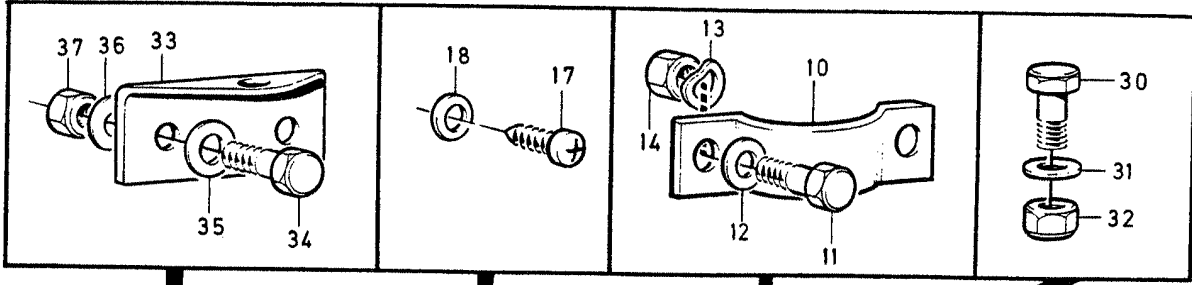

VOLVO PARTS
2 080 35007

A	B	C	D	E	KAPELLTAK		CANVAS ROOF		Grupp Group		
					CANVAS		89				
									Sida Page		
									533		
Pos	Artikel nr Part No.	Antal /Quantity					P S	Benämning	Description	Anmärkning Notes	S R
		A	B	C	D	E					
1	1565555-8	1	-	-	-	-	Bakstycke, övre	Rear section, upper	SPCL S-3652,S-3653	6	
	1563515-4	1	-	-	-	-	Lastförskjutningsskydd	Load anti-slip device		5	
2	955524-4	2	-	-	-	-	Skruv	Screw	2		
	940114-2	4	-	-	-	-	Skruv	Screw	2		
3	960141-0	2	-	-	-	-	Bricka	Washer	2		
	960142-8	4	-	-	-	-	Bricka	Washer	2		
4	1565560-8	2	-	-	-	-	Takskena	Roof rail	4		
	1565560-8	2	-	-	-	-	Takskena	Roof rail	4		
5	940135-7	12	-	-	-	-	Skruv	Screw	2		
6	941907-8	12	-	-	-	-	Fjäderbricka	Spring washer	2		
7	947556	12	-	-	-	NS	Bricka	Washer	2		
8	955894-1	6	-	-	-	-	Bricka	Washer	2		
9	955826-3	6	-	-	-	-	Mutter	Nut	2		
10	1565519-4	1	-	-	-	-	Klamma	Clamp	4		
	1565520-2	1	-	-	-	-	Klamma	Clamp	4		
11	955524-4	4	-	-	-	-	Skruv	Screw	2		
12	955894-1	8	-	-	-	-	Bricka	Washer	2		
13	941907-8	4	-	-	-	-	Fjäderbricka	Spring washer	2		
14	955826-3	4	-	-	-	-	Mutter	Nut	2		
15	1565552-5	1	-	-	-	-	Kapell	Canvas cover	6		
	1563531	1	-	-	-	NS	Kapell	Canvas cover	SPCL S-3652,S-3653		
16	1563728-3	1	-	-	-	-	Fästskena	Attaching rail	4		
	1563728-3	1	-	-	-	-	Fästskena	Attaching rail	4		
17	955141-7	3	-	-	-	-	Skruv	Screw	2		
18	192041-2	3	-	-	-	-	Bricka	Washer	2		
19	1565501-2	2	-	-	-	-	Bygel	Brace	3		
20	1565502-0	2	-	-	-	-	Bygel	Brace	3		
21	1565504-6	2	-	-	-	-	Bygel	Brace	3		
22	1565503-8	1	-	-	-	-	Bygel	Brace	3		
23	950033-1	X	-	-	-	-	Skruv	Screw	2		
24	941906-0	X	-	-	-	-	Fjäderbricka	Spring washer	2		
25	940145-6	X	-	-	-	-	Mutter	Nut	2		
26	633023-7	2	-	-	-	-	Ring	Ring	5		
27	943000-0	18	-	-	-	-	Popnit	Pop rivet	2		
28	1565512-9	1	-	-	-	-	Bygel	Brace	3		
29	1565513-7	1	-	-	-	-	Bygel	Brace	3		
30	940115-9	2	-	-	-	-	Skruv	Screw	2		
31	940097-9	4	-	-	-	-	Bricka	Washer	2		
32	950354-1	2	-	-	-	-	Låsmutter	Lock nut	2		
33	1565516-0	2	-	-	-	-	Fäste	Anchorage	5		
34	955524-4	4	-	-	-	-	Skruv	Screw	2		
35	955894-1	6	-	-	-	-	Bricka	Washer	2		
36	941907-8	4	-	-	-	-	Fjäderbricka	Spring washer	2		
37	955826-3	2	-	-	-	-	Mutter	Nut	2		
38	1565553-3	1	-	-	-	-	Kapell, v	Canvas cover, l.h.	4		
	1563532	1	-	-	-	NS	Kapell, v	Canvas cover, l.h.	S-3652, S-3653		
	1565554-1	1	-	-	-	-	Kapell, h	Canvas cover, r.h.	4		
	1563533	1	-	-	-	NS	Kapell, h	Canvas cover, r.h.	S-3652, S-3653		
39	1565576-4	4	-	-	-	-	Täckskena	Cover rail	4		
	1563729	4	-	-	-	NS	Täckskena	Cover rail	S-3652, S-3653		
40	950026-5	10	-	-	-	-	Skruv	Screw	2		
	955172-2	10	-	-	-	-	Skruv	Screw	2		
	950227	10	-	-	-	NS	Skruv	Screw	S-3652, S-3653		
41	941905-2	20	-	-	-	-	Fjäderbricka	Spring washer	2		
42	940092-0	20	-	-	-	-	Mutter	Nut	2		
43		1	-	-	-	-	Tak	Roof	SEE 81-439		
44	1565530-1	1	-	-	-	-	Båge	Bow	5		
	1563544	1	-	-	-	NS	Båge	Bow	S-3652, S-3653		
45	955524-4	2	-	-	-	-	Skruv	Screw	2		
46	941907-8	2	-	-	-	-	Fjäderbricka	Spring washer	2		
47	955894-1	2	-	-	-	-	Bricka	Washer	2		
48	1565521-0	1	-	-	-	-	Klamma	Clamp	4		