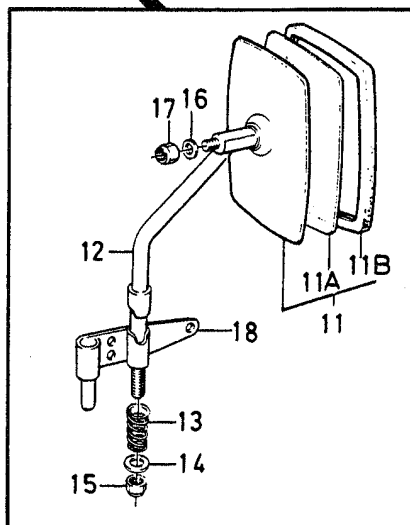

VOLVO PARTS
2 080 27925
(32:2)

A	L.H.D	UTVÄNDIG UTRUSTNING					EXTERIOR EQUIPMENT		Grupp		
									Group		
B	R.H.D								89		
C									Sida		
D									Page		
E									537		
Pos	Artikel nr Part No.	Antal /Quantity					P S	Benämning	Description	Anmärkning Notes	S R
		A	B	C	D	E					
1	1560191-7	2	2	-	-	-	List	Strip	CH-8564	2	
2	950050-5	X	6	-	-	-	Skruv	Screw	CH-8564	2	
3	941906-0	X	6	-	-	-	Fjäderbricka	Spring washer	CH-8564	2	
4	960140-2	X	-	-	-	-	Bricka	Washer	CH-8564	2	
	955893-3	-	6	-	-	-	Bricka	Washer		2	
5	955825-5	X	6	-	-	-	Mutter	Nut	CH-8564	2	
6	641436-1	1	1	-	-	-	Emblem	Emblem		2	
	677724-7	1	1	-	-	-	Emblem	Emblem	CIVIL	2	
7	192586-6	2	2	-	-	-	Spärrbricka	Catch washer		2	
8	1560193-3	2	-	-	-	-	List	Strip		2	
	1560193-3	-	2	-	-	-	List	Strip	SPCL S-3652, S-3653	2	
9	1560194-1	2	-	-	-	-	List	Strip		2	
	1560194-1	-	2	-	-	-	List	Strip	SPCL S-3652, S-3653	2	
	1560867-2	1	-	-	-	-	List, v	Strip, l.h.	6X6	2	
	1560192-5	-	2	-	-	-	List	Strip	SPCL S-3652, S-3653	2	
	1560868-0	1	-	-	-	-	List, h	Strip, r.h.	6X6	2	
10	1560192-5	2	-	-	-	-	List	Strip		2	
11	(1560008)	2	2	-	-	-	SP Backspegel	Rear view mirror	1)	2	
11a	1566721-5	1	1	-	-	-	• Spegelglas	• Mirror glass	(1562728)	1	
11b	1566720-7	1	1	-	-	-	• Gummiram	• Rubber frame	(1562729)	1	
12	(1560009)	1	-	-	-	-	SP Arm, v	Arm, l.h.	1) + 1PCS 1566624-1, 1PCS 1566724-9.	2	
	1560486-1	-	1	-	-	-	Arm, v	Arm, l.h.	4X4	2	
	1562228-5	-	1	-	-	-	Arm, v	Arm, l.h.	6X6	2	
	(1560010)	1	-	-	-	-	SP Arm, h	Arm, r.h.	1) + 1PCS 1566625-8, 1PCS 1566724-9.	2	
	1560488-7	-	1	-	-	-	Arm, h	Arm, r.h.	4X4	2	
	1562226-9	-	1	-	-	-	Arm, h	Arm, r.h.	6X6	2	
13	340479-5	2	2	-	-	-	Fjäder	Spring		3	
14	955896-6	2	2	-	-	-	Bricka	Washer		2	
15	963119-3	2	2	-	-	-	Låsmutter	Lock nut		2	
16	941907-8	2	2	-	-	-	Fjäderbricka	Spring washer		2	
17	946036-1	2	2	-	-	-	Låsmutter	Lock nut		2	
18		-	-	-	-	-	Fäste	Anchorage	(963106) SEE 83-449	2	
19	1561082-7	1	-	-	-	-	Handtag	Handle		3	
20	955560-8	1	-	-	-	-	Skruv	Screw		2	
21	955951-9	1	-	-	-	-	Låsbricka	Lock washer		2	
22	385750-5	1	-	-	-	-	Handtag	Handle	6X4, 4X4 HB 2530.	1	
23	1561909-1	2	-	-	-	-	Tätningbricka	Sealing washer		2	
24		4	-	-	-	-	NS Skruv	Screw		2	
25	941906-0	4	-	-	-	-	Fjäderbricka	Spring washer		2	
26	955893-3	2	-	-	-	-	Bricka	Washer		2	
27	955825-5	4	-	-	-	-	Mutter	Nut		2	
28	1566718-1	2	2	-	-	-	Backspegel	Rear view mirror	TGB 20, (MAL) SEN UTF.	1	
29	1566721-5	1	1	-	-	-	• Spegelglas	• Mirror glass		2	
30	1566720-7	1	1	-	-	-	• Gummiram	• Rubber frame		1	
31	1566624-1	1	1	-	-	-	Arm, v	Arm, l.h.	TGB 20, (MAL) SEN UTF.	2	
	1566625-8	1	1	-	-	-	Arm, h	Arm, r.h.	TGB 20, (MAL) SEN UTF.	2	
32	1566725-6	2	2	-	-	-	Klamma	Clamp	TGB 20, (MAL) SEN UTF.	1	
33	955894-1	2	2	-	-	-	Bricka	Washer	TGB 20, (MAL) SEN UTF.	2	
34	955782-8	2	2	-	-	-	Mutter	Nut	TGB 20, (MAL) SEN UTF.	2	
35	1566723-1	2	2	-	-	-	Skyddshuv	Protecting cap	TGB 20, (MAL) SEN UTF.	2	
36	1566724-9	2	2	-	-	-	Plugg	Plug	TGB 20, (MAL) SEN UTF.	2	
37	641483-3	X	X	-	-	-	Tätningslist	Sealing strip	LG 1700	2	
	641728-1	22	22	-	-	-	Tätningslist	Sealing moulding		4	
38	644284-2	1	1	-	-	-	Maskering	Masking		3	
39	950021-6	2	2	-	-	-	Skruv	Screw		2	
40	941905-2	2	2	-	-	-	Fjäderbricka	Spring washer		2	
41	960138-6	2	2	-	-	-	Bricka	Washer		2	
42	1564292-9	2	2	-	-	-	Ring	Ring		4	

1) REPL 1PCS 1566718-1, 1PCS 1566725-6, 1PCS 955894-1, 1PCS 955782-8.