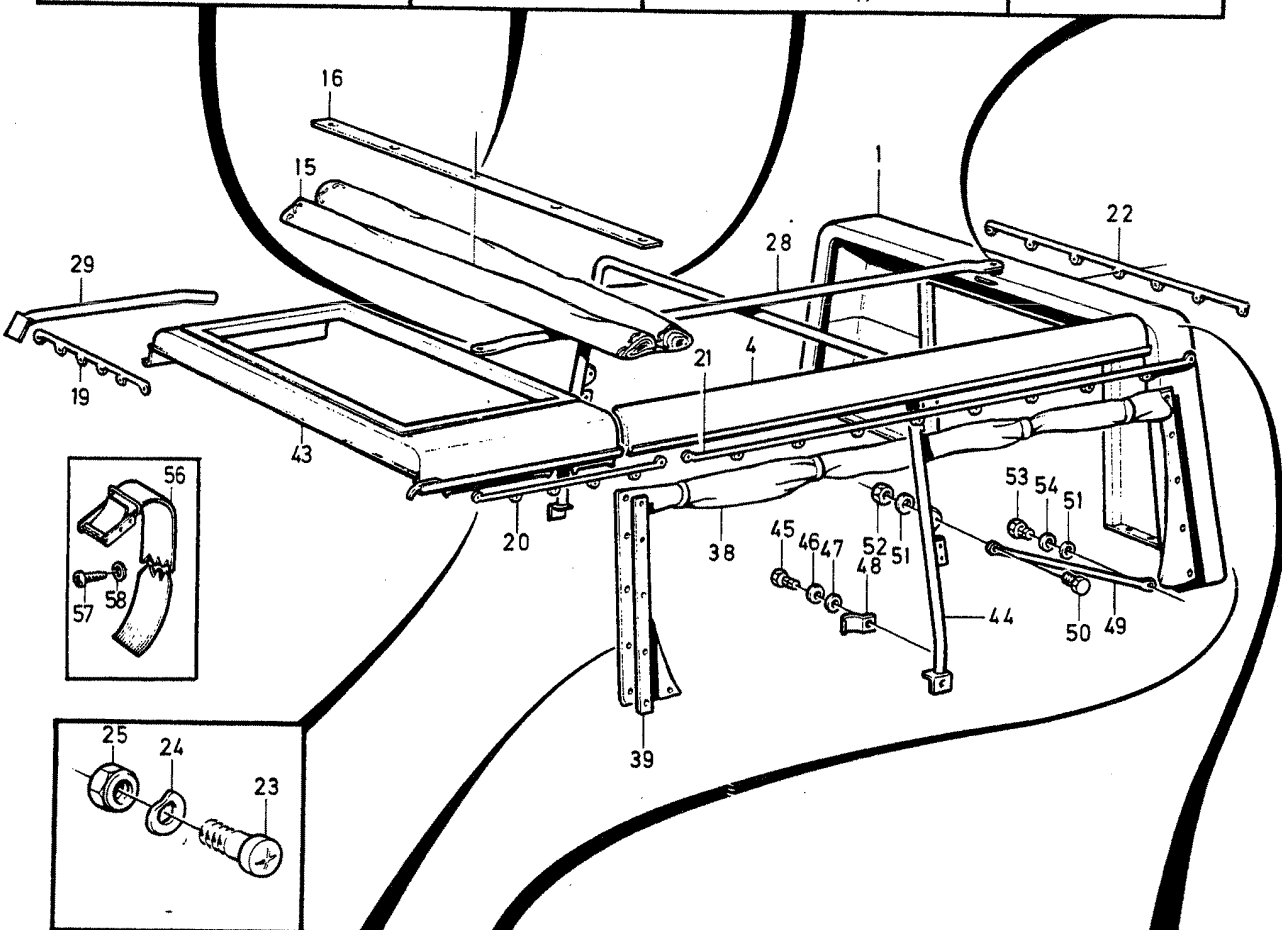

VOLVO PARTS
2 080 35007

A	B	C	D	E	KAPELLTAK		CANVAS ROOF		Grupp Group		
					CANVAS		89				
									Sida Page		
									533		
Pos	Artikel nr Part No.	Antal /Quantity					P S	Benämning	Description	Anmärkning Notes	S R
		A	B	C	D	E					
1	1565555-8	1	-	-	-	-	Bakstycke, övre	Rear section, upper	SPCL S-3652,S-3653	6	
	1563515-4	1	-	-	-	-	Lastförskjutningsskydd	Load anti-slip device		5	
2	955524-4	2	-	-	-	-	Skruv	Screw	2		
	940114-2	4	-	-	-	-	Skruv	Screw	2		
3	960141-0	2	-	-	-	-	Bricka	Washer	2		
	960142-8	4	-	-	-	-	Bricka	Washer	2		
4	1565560-8	2	-	-	-	-	Takskena	Roof rail	4		
	1565560-8	2	-	-	-	-	Takskena	Roof rail	4		
5	940135-7	12	-	-	-	-	Skruv	Screw	2		
6	941907-8	12	-	-	-	-	Fjäderbricka	Spring washer	2		
7	947556	12	-	-	-	NS	Bricka	Washer	2		
8	955894-1	6	-	-	-	-	Bricka	Washer	2		
9	955826-3	6	-	-	-	-	Mutter	Nut	2		
10	1565519-4	1	-	-	-	-	Klamma	Clamp	4		
	1565520-2	1	-	-	-	-	Klamma	Clamp	4		
11	955524-4	4	-	-	-	-	Skruv	Screw	2		
12	955894-1	8	-	-	-	-	Bricka	Washer	2		
13	941907-8	4	-	-	-	-	Fjäderbricka	Spring washer	2		
14	955826-3	4	-	-	-	-	Mutter	Nut	2		
15	1565552-5	1	-	-	-	-	Kapell	Canvas cover	6		
	1563531	1	-	-	-	NS	Kapell	Canvas cover	SPCL S-3652,S-3653		
16	1563728-3	1	-	-	-	-	Fästskena	Attaching rail	4		
	1563728-3	1	-	-	-	-	Fästskena	Attaching rail	4		
17	955141-7	3	-	-	-	-	Skruv	Screw	2		
18	192041-2	3	-	-	-	-	Bricka	Washer	2		
19	1565501-2	2	-	-	-	-	Bygel	Brace	3		
20	1565502-0	2	-	-	-	-	Bygel	Brace	3		
21	1565504-6	2	-	-	-	-	Bygel	Brace	3		
22	1565503-8	1	-	-	-	-	Bygel	Brace	3		
23	950033-1	X	-	-	-	-	Skruv	Screw	2		
24	941906-0	X	-	-	-	-	Fjäderbricka	Spring washer	2		
25	940145-6	X	-	-	-	-	Mutter	Nut	2		
26	633023-7	2	-	-	-	-	Ring	Ring	5		
27	943000-0	18	-	-	-	-	Popnit	Pop rivet	2		
28	1565512-9	1	-	-	-	-	Bygel	Brace	3		
29	1565513-7	1	-	-	-	-	Bygel	Brace	3		
30	940115-9	2	-	-	-	-	Skruv	Screw	2		
31	940097-9	4	-	-	-	-	Bricka	Washer	2		
32	950354-1	2	-	-	-	-	Låsmutter	Lock nut	2		
33	1565516-0	2	-	-	-	-	Fäste	Anchorage	5		
34	955524-4	4	-	-	-	-	Skruv	Screw	2		
35	955894-1	6	-	-	-	-	Bricka	Washer	2		
36	941907-8	4	-	-	-	-	Fjäderbricka	Spring washer	2		
37	955826-3	2	-	-	-	-	Mutter	Nut	2		
38	1565553-3	1	-	-	-	-	Kapell, v	Canvas cover, l.h.	4		
	1563532	1	-	-	-	NS	Kapell, v	Canvas cover, l.h.	S-3652, S-3653		
	1565554-1	1	-	-	-	-	Kapell, h	Canvas cover, r.h.	4		
	1563533	1	-	-	-	NS	Kapell, h	Canvas cover, r.h.	S-3652, S-3653		
39	1565576-4	4	-	-	-	-	Täckskena	Cover rail	4		
	1563729	4	-	-	-	NS	Täckskena	Cover rail	S-3652, S-3653		
40	950026-5	10	-	-	-	-	Skruv	Screw	2		
	955172-2	10	-	-	-	-	Skruv	Screw	2		
	950227	10	-	-	-	NS	Skruv	Screw	S-3652, S-3653		
41	941905-2	20	-	-	-	-	Fjäderbricka	Spring washer	2		
42	940092-0	20	-	-	-	-	Mutter	Nut	2		
43		1	-	-	-	-	Tak	Roof	SEE 81-439		
44	1565530-1	1	-	-	-	-	Båge	Bow	5		
	1563544	1	-	-	-	NS	Båge	Bow	S-3652, S-3653		
45	955524-4	2	-	-	-	-	Skruv	Screw	2		
46	941907-8	2	-	-	-	-	Fjäderbricka	Spring washer	2		
47	955894-1	2	-	-	-	-	Bricka	Washer	2		
48	1565521-0	1	-	-	-	-	Klamma	Clamp	4		