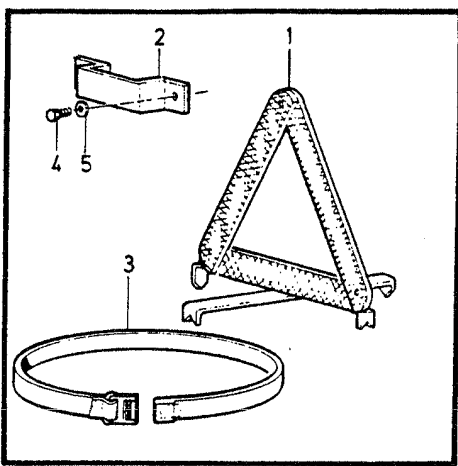

1

VOLVO
Genuine Parts
LV 882 53073

A						BILBÄLTE FRÄMRE FRAMSTOL		FRONT SEAT BELT FRONT SEAT		Grupp Group			
	B										88		
		C										Sida Page	
			D										525
				E									
Pos	Artikel nr Part No.	Antal /Quantity					P. S	Benämning	Description	Anmärkning Notes	S R		
		A	B	C	D	E							
1		2	-	-	-	-	NS	Bilbälte	Seat belt	COMPL			
2	1567100-1	1	-	-	-	-		• Bilbälte	• Seat belt		4		
3	943395-4	3	-	-	-	-		• Skruv	• Screw		2		
4	955896-6	3	-	-	-	-		• Bricka	• Washer		2		
5	682437-9	3	-	-	-	-		• Distansrör	• Spacer tube		4		
6	944633-7	3	-	-	-	-		• Bricka	• Washer		2		
7	943394-7	1	-	-	-	-		• Skruv	• Screw		2		
8	942357-5	1	-	-	-	-		• Bricka	• Washer		2		
9	672075-9	2	-	-	-	-		• Bussning	• Bushing		3		
10	672818-2	1	-	-	-	-		• Distansrör	• Spacer tube		4		
11	947049	1	-	-	-	-	NS	• Bricka	• Washer				

1

VOLVO PARTS
2 090 2012 6

A							P S	Benämning	Description	Anmärkning Notes	S R								
	B	BILBÄLTE FRÄMRE										FRONT SEAT BELT							
		C	BAKSÄTE									REAR SEAT							
			D																
				E															
		Grupp Group					88												
		Sida Page					527												
Pos	Artikel nr Part No.	Antal /Quantity																	
		A	B	C	D	E													
1		X	-	-	-	-	NS	Bilbälte	Seat belt	COMPL									
2	1560126-3	1	-	-	-	-		• Bilbälte	• Seat belt	LG 1250	2								
	644481-4	1	-	-	-	-		• Bilbälte	• Seat belt	LG 1550	2								
3		1	-	-	-	-	NS	• Rem, v	• Belt, l.h.										
4		1	-	-	-	-	NS	• Rem, h	• Belt, r.h.										
5	943394-7	2	-	-	-	-		• Skruv	• Screw		2								
6	942357-5	2	-	-	-	-		• Bricka	• Washer		2								
7	672818-2	2	-	-	-	-		• Distansrör	• Spacer tube		4								
8	672075-9	4	-	-	-	-		• Bussning	• Bushing		3								
9	944633-7	2	-	-	-	-		• Bricka	• Washer		2								