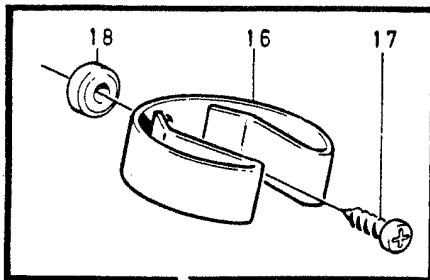

VOLVO PARTS
2 090 28075
(35:5)

A	B	C	D	E	SÄKERHETSUTRUSTNING					SAFETY EQUIPMENT		Grupp Group
												88
												Sida Page
												529
Pos	Artikel nr Part No.	Antal /Quantity					P S	Benämning	Description	Anmärkning Notes	S R	
		A	B	C	D	E						
☆ 1	3518874-7	2	-	-	-	-		Varningstriangel	Warning triangle	INCL SPCL 8914 (282953)	3	
2	1560339-2	4	-	-	-	-		Fäste	Anchorage	INCL SPCL 8914	6	
3	631900-8	4	-	-	-	-		Spännband	Tensioning band	INCL SPCL 8914	5	
☆ 4	969278-1	8	-	-	-	-		Skruv	Screw	(955138)	2	
5	960138-6	8	-	-	-	-		Bricka	Washer		2	
6	1562143-6	1	-	-	-	-		Taltratt	Megaphone		3	
7	1128797-6	1	-	-	-	-		Eldsläckare	Fire extinguisher	INCL SPCL 8923 (283259)	6	
8	631900-8	2	-	-	-	-		Spännband	Tensioning band		5	
9	644627-2	1	-	-	-	-		Förvaringslåda	Storage box		3	
10	1203249-6	4	-	-	-	-		Reflexemblem	Reflecting emblem		2	
11	1560500-9	1	-	-	-	-		Hållare	Retainer		5	
12	955136-7	4	-	-	-	-		Skruv	Screw		2	
13	644787-4	2	-	-	-	-		Fäste	Anchorage		3	
14	959058-9	4	-	-	-	-		Karosseribricka	Body washer		2	
15	950124-8	4	-	-	-	-		Skruv	Screw		2	
☆ 16	1080566-1	1	-	-	-	-		Klamma	Clamp	(49770)	3	
17	955127-6	1	-	-	-	-		Skruv	Screw		2	
18	961167-4	1	-	-	-	-		Bricka	Washer		2	
19	642077-2	1	-	-	-	-		Hållare	Retainer	INCL SPCL 8930	3	
20	642083-0	1	-	-	-	-		Rem	Belt		6	
21	1566090-5	1	-	-	-	-		Rem	Belt		6	
22	955523-6	4	-	-	-	-		Skruv	Screw	LG 16	2	
	955525-1	4	-	-	-	-		Skruv	Screw	SPCL 8930	2	
23	941907-8	4	-	-	-	-		Fjäderbricka	Spring washer		2	
24	670129-6	4	-	-	-	-		Gummibussning	Rubber bushing	(87740)	2	
	82430-0	4	-	-	-	-		Bricka	Washer	SPCL 8930	3	
	644820-3	1	-	-	-	-		Antennfäste	Antenna attachment		6	
☆ 26	1664473-4	1	-	-	-	-		O-ring	O-ring	(925254)	4	
27	947312-5	1	-	-	-	-		Rundmutter	Round nut		2	
28	1594644-5	1	-	-	-	-		Förbandskudde	First aid cushion	S-8922 (1575501)	4	
29	950147-9	X	-	-	-	-		Skruv	Screw		2	
30	325878-7	X	-	-	-	-		Plåt	Plate		3	
31	944579-2	X	-	-	-	-		Mutter	Nut		2	
32	644913-6	2	-	-	-	-		Hållare	Retainer		3	
33	1566548-2	8	-	-	-	-		Fäste	Anchorage		5	
34	1566549-0	8	-	-	-	-		Ögla	Eye		4