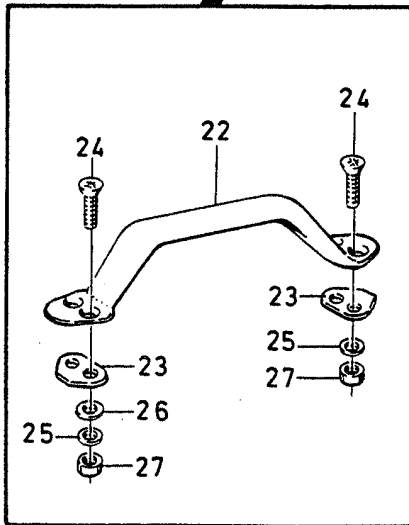

VOLVO PARTS
2 080 27925
(32:2)

A	L.H.D	UTVÄNDIG UTRUSTNING					EXTERIOR EQUIPMENT		Grupp		
									Group		
B	R.H.D								89		
C									Sida		
D									Page		
E									537		
Pos	Artikel nr Part No.	Antal /Quantity					P S	Benämning	Description	Anmärkning Notes	S R
		A	B	C	D	E					
1	1560191-7	2	2	-	-	-	List	Strip	CH-8564	2	
2	950050-5	X	6	-	-	-	Skruv	Screw	CH-8564	2	
3	941906-0	X	6	-	-	-	Fjäderbricka	Spring washer	CH-8564	2	
4	960140-2	X	-	-	-	-	Bricka	Washer	CH-8564	2	
	955893-3	-	6	-	-	-	Bricka	Washer		2	
5	955825-5	X	6	-	-	-	Mutter	Nut	CH-8564	2	
6	641436-1	1	1	-	-	-	Emblem	Emblem		2	
	677724-7	1	1	-	-	-	Emblem	Emblem	CIVIL	2	
7	192586-6	2	2	-	-	-	Spärrbricka	Catch washer		2	
8	1560193-3	2	-	-	-	-	List	Strip		2	
	1560193-3	-	2	-	-	-	List	Strip	SPCL S-3652, S-3653	2	
9	1560194-1	2	-	-	-	-	List	Strip		2	
	1560194-1	-	2	-	-	-	List	Strip	SPCL S-3652, S-3653	2	
	1560867-2	1	-	-	-	-	List, v	Strip, l.h.	6X6	2	
	1560192-5	-	2	-	-	-	List	Strip	SPCL S-3652, S-3653	2	
	1560868-0	1	-	-	-	-	List, h	Strip, r.h.	6X6	2	
10	1560192-5	2	-	-	-	-	List	Strip		2	
11	(1560008)	2	2	-	-	-	SP Backspegel	Rear view mirror	1)	2	
11a	1566721-5	1	1	-	-	-	• Spegelglas	• Mirror glass	(1562728)	1	
11b	1566720-7	1	1	-	-	-	• Gummiram	• Rubber frame	(1562729)	1	
12	(1560009)	1	-	-	-	-	SP Arm, v	Arm, l.h.	1) + 1PCS 1566624-1, 1PCS 1566724-9.	2	
	1560486-1	-	1	-	-	-	Arm, v	Arm, l.h.	4X4	2	
	1562228-5	-	1	-	-	-	Arm, v	Arm, l.h.	6X6	2	
	(1560010)	1	-	-	-	-	SP Arm, h	Arm, r.h.	1) + 1PCS 1566625-8, 1PCS 1566724-9.	2	
	1560488-7	-	1	-	-	-	Arm, h	Arm, r.h.	4X4	2	
	1562226-9	-	1	-	-	-	Arm, h	Arm, r.h.	6X6	2	
13	340479-5	2	2	-	-	-	Fjäder	Spring		3	
14	955896-6	2	2	-	-	-	Bricka	Washer		2	
15	963119-3	2	2	-	-	-	Låsmutter	Lock nut		2	
16	941907-8	2	2	-	-	-	Fjäderbricka	Spring washer		2	
17	946036-1	2	2	-	-	-	Låsmutter	Lock nut		2	
18		-	-	-	-	-	Fäste	Anchorage	(963106) SEE 83-449	2	
19	1561082-7	1	-	-	-	-	Handtag	Handle		3	
20	955560-8	1	-	-	-	-	Skruv	Screw		2	
21	955951-9	1	-	-	-	-	Låsbricka	Lock washer		2	
22	385750-5	1	-	-	-	-	Handtag	Handle	6X4, 4X4 HB 2530.	1	
23	1561909-1	2	-	-	-	-	Tätningbricka	Sealing washer		2	
24		4	-	-	-	-	NS Skruv	Screw		2	
25	941906-0	4	-	-	-	-	Fjäderbricka	Spring washer		2	
26	955893-3	2	-	-	-	-	Bricka	Washer		2	
27	955825-5	4	-	-	-	-	Mutter	Nut		2	
28	1566718-1	2	2	-	-	-	Backspegel	Rear view mirror	TGB 20, (MAL) SEN UTF.	1	
29	1566721-5	1	1	-	-	-	• Spegelglas	• Mirror glass		2	
30	1566720-7	1	1	-	-	-	• Gummiram	• Rubber frame		1	
31	1566624-1	1	1	-	-	-	Arm, v	Arm, l.h.	TGB 20, (MAL) SEN UTF.	2	
	1566625-8	1	1	-	-	-	Arm, h	Arm, r.h.	TGB 20, (MAL) SEN UTF.	2	
32	1566725-6	2	2	-	-	-	Klamma	Clamp	TGB 20, (MAL) SEN UTF.	1	
33	955894-1	2	2	-	-	-	Bricka	Washer	TGB 20, (MAL) SEN UTF.	2	
34	955782-8	2	2	-	-	-	Mutter	Nut	TGB 20, (MAL) SEN UTF.	2	
35	1566723-1	2	2	-	-	-	Skyddshuv	Protecting cap	TGB 20, (MAL) SEN UTF.	2	
36	1566724-9	2	2	-	-	-	Plugg	Plug	TGB 20, (MAL) SEN UTF.	2	
37	641483-3	X	X	-	-	-	Tätningslist	Sealing strip	LG 1700	2	
	641728-1	22	22	-	-	-	Tätningslist	Sealing moulding		4	
38	644284-2	1	1	-	-	-	Maskering	Masking		3	
39	950021-6	2	2	-	-	-	Skruv	Screw		2	
40	941905-2	2	2	-	-	-	Fjäderbricka	Spring washer		2	
41	960138-6	2	2	-	-	-	Bricka	Washer		2	
42	1564292-9	2	2	-	-	-	Ring	Ring		4	

1) REPL 1PCS 1566718-1, 1PCS 1566725-6, 1PCS 955894-1, 1PCS 955782-8.