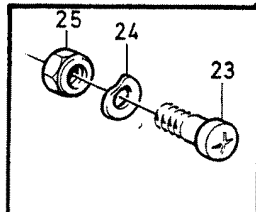

VOLVO PARTS
2 080 35007

A	B	C	D	E	KAPELLTAK		CANVAS ROOF		Grupp Group		
					CANVAS		89				
									Sida Page		
									533		
Pos	Artikel nr Part No.	Antal /Quantity					P S	Benämning	Description	Anmärkning Notes	S R
		A	B	C	D	E					
1	1565555-8	1	-	-	-	-	Bakstycke, övre	Rear section, upper	SPCL S-3652,S-3653	6	
	1563515-4	1	-	-	-	-	Lastförskjutningsskydd	Load anti-slip device		5	
2	955524-4	2	-	-	-	-	Skruv	Screw	2		
	940114-2	4	-	-	-	-	Skruv	Screw	2		
3	960141-0	2	-	-	-	-	Bricka	Washer	2		
	960142-8	4	-	-	-	-	Bricka	Washer	2		
4	1565560-8	2	-	-	-	-	Takskena	Roof rail	4		
	1565560-8	2	-	-	-	-	Takskena	Roof rail	4		
5	940135-7	12	-	-	-	-	Skruv	Screw	2		
6	941907-8	12	-	-	-	-	Fjäderbricka	Spring washer	2		
7	947556	12	-	-	-	NS	Bricka	Washer	2		
8	955894-1	6	-	-	-	-	Bricka	Washer	2		
9	955826-3	6	-	-	-	-	Mutter	Nut	2		
10	1565519-4	1	-	-	-	-	Klamma	Clamp	4		
	1565520-2	1	-	-	-	-	Klamma	Clamp	4		
11	955524-4	4	-	-	-	-	Skruv	Screw	2		
12	955894-1	8	-	-	-	-	Bricka	Washer	2		
13	941907-8	4	-	-	-	-	Fjäderbricka	Spring washer	2		
14	955826-3	4	-	-	-	-	Mutter	Nut	2		
15	1565552-5	1	-	-	-	-	Kapell	Canvas cover	6		
	1563531	1	-	-	-	NS	Kapell	Canvas cover	SPCL S-3652,S-3653		
16	1563728-3	1	-	-	-	-	Fästskena	Attaching rail	4		
	1563728-3	1	-	-	-	-	Fästskena	Attaching rail	4		
17	955141-7	3	-	-	-	-	Skruv	Screw	2		
18	192041-2	3	-	-	-	-	Bricka	Washer	2		
19	1565501-2	2	-	-	-	-	Bygel	Brace	3		
20	1565502-0	2	-	-	-	-	Bygel	Brace	3		
21	1565504-6	2	-	-	-	-	Bygel	Brace	3		
22	1565503-8	1	-	-	-	-	Bygel	Brace	3		
23	950033-1	X	-	-	-	-	Skruv	Screw	2		
24	941906-0	X	-	-	-	-	Fjäderbricka	Spring washer	2		
25	940145-6	X	-	-	-	-	Mutter	Nut	2		
26	633023-7	2	-	-	-	-	Ring	Ring	5		
27	943000-0	18	-	-	-	-	Popnit	Pop rivet	2		
28	1565512-9	1	-	-	-	-	Bygel	Brace	3		
29	1565513-7	1	-	-	-	-	Bygel	Brace	3		
30	940115-9	2	-	-	-	-	Skruv	Screw	2		
31	940097-9	4	-	-	-	-	Bricka	Washer	2		
32	950354-1	2	-	-	-	-	Låsmutter	Lock nut	2		
33	1565516-0	2	-	-	-	-	Fäste	Anchorage	5		
34	955524-4	4	-	-	-	-	Skruv	Screw	2		
35	955894-1	6	-	-	-	-	Bricka	Washer	2		
36	941907-8	4	-	-	-	-	Fjäderbricka	Spring washer	2		
37	955826-3	2	-	-	-	-	Mutter	Nut	2		
38	1565553-3	1	-	-	-	-	Kapell, v	Canvas cover, l.h.	4		
	1563532	1	-	-	-	NS	Kapell, v	Canvas cover, l.h.	S-3652, S-3653		
	1565554-1	1	-	-	-	-	Kapell, h	Canvas cover, r.h.	4		
	1563533	1	-	-	-	NS	Kapell, h	Canvas cover, r.h.	S-3652, S-3653		
39	1565576-4	4	-	-	-	-	Täckskena	Cover rail	4		
	1563729	4	-	-	-	NS	Täckskena	Cover rail	S-3652, S-3653		
40	950026-5	10	-	-	-	-	Skruv	Screw	2		
	955172-2	10	-	-	-	-	Skruv	Screw	2		
	950227	10	-	-	-	NS	Skruv	Screw	S-3652, S-3653		
41	941905-2	20	-	-	-	-	Fjäderbricka	Spring washer	2		
42	940092-0	20	-	-	-	-	Mutter	Nut	2		
43		1	-	-	-	-	Tak	Roof	SEE 81-439		
44	1565530-1	1	-	-	-	-	Båge	Bow	5		
	1563544	1	-	-	-	NS	Båge	Bow	S-3652, S-3653		
45	955524-4	2	-	-	-	-	Skruv	Screw	2		
46	941907-8	2	-	-	-	-	Fjäderbricka	Spring washer	2		
47	955894-1	2	-	-	-	-	Bricka	Washer	2		
48	1565521-0	1	-	-	-	-	Klamma	Clamp	4