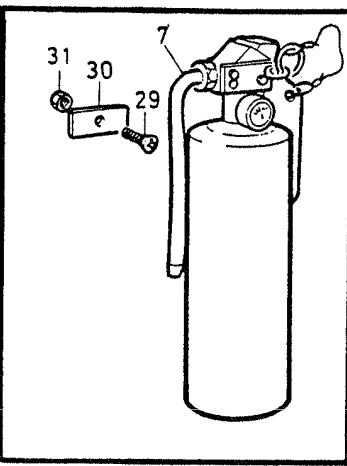

VOLVO PARTS
2 090 28075
(35:5)

A	B	C	D	E	SÄKERHETSUTRUSTNING					SAFETY EQUIPMENT		Grupp Group
												88
												Sida Page
												529
Pos	Artikel nr Part No.	Antal /Quantity					P S	Benämning	Description	Anmärkning Notes	S R	
		A	B	C	D	E						
☆ 1	3518874-7	2	-	-	-	-		Varningstriangel	Warning triangle	INCL SPCL 8914 (282953)	3	
2	1560339-2	4	-	-	-	-		Fäste	Anchorage	INCL SPCL 8914	6	
3	631900-8	4	-	-	-	-		Spännband	Tensioning band	INCL SPCL 8914	5	
☆ 4	969278-1	8	-	-	-	-		Skruv	Screw	(955138)	2	
5	960138-6	8	-	-	-	-		Bricka	Washer		2	
6	1562143-6	1	-	-	-	-		Taltratt	Megaphone		3	
7	1128797-6	1	-	-	-	-		Eldsläckare	Fire extinguisher	INCL SPCL 8923 (283259)	6	
8	631900-8	2	-	-	-	-		Spännband	Tensioning band		5	
9	644627-2	1	-	-	-	-		Förvaringslåda	Storage box		3	
10	1203249-6	4	-	-	-	-		Reflexemblem	Reflecting emblem		2	
11	1560500-9	1	-	-	-	-		Hållare	Retainer		5	
12	955136-7	4	-	-	-	-		Skruv	Screw		2	
13	644787-4	2	-	-	-	-		Fäste	Anchorage		3	
14	959058-9	4	-	-	-	-		Karosseribricka	Body washer		2	
15	950124-8	4	-	-	-	-		Skruv	Screw		2	
☆ 16	1080566-1	1	-	-	-	-		Klamma	Clamp	(49770)	3	
17	955127-6	1	-	-	-	-		Skruv	Screw		2	
18	961167-4	1	-	-	-	-		Bricka	Washer		2	
19	642077-2	1	-	-	-	-		Hållare	Retainer	INCL SPCL 8930	3	
20	642083-0	1	-	-	-	-		Rem	Belt		6	
21	1566090-5	1	-	-	-	-		Rem	Belt		6	
22	955523-6	4	-	-	-	-		Skruv	Screw	LG 16	2	
	955525-1	4	-	-	-	-		Skruv	Screw	SPCL 8930	2	
23	941907-8	4	-	-	-	-		Fjäderbricka	Spring washer		2	
24	670129-6	4	-	-	-	-		Gummibussning	Rubber bushing	(87740)	2	
	82430-0	4	-	-	-	-		Bricka	Washer	SPCL 8930	3	
	644820-3	1	-	-	-	-		Antennfäste	Antenna attachment		6	
☆ 26	1664473-4	1	-	-	-	-		O-ring	O-ring	(925254)	4	
27	947312-5	1	-	-	-	-		Rundmutter	Round nut		2	
28	1594644-5	1	-	-	-	-		Förbandskudde	First aid cushion	S-8922 (1575501)	4	
29	950147-9	X	-	-	-	-		Skruv	Screw		2	
30	325878-7	X	-	-	-	-		Plåt	Plate		3	
31	944579-2	X	-	-	-	-		Mutter	Nut		2	
32	644913-6	2	-	-	-	-		Hållare	Retainer		3	
33	1566548-2	8	-	-	-	-		Fäste	Anchorage		5	
34	1566549-0	8	-	-	-	-		Ögla	Eye		4