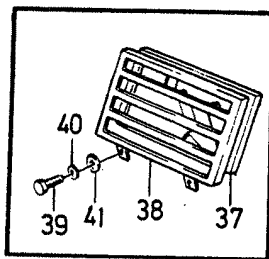

A	L.H.D	UTVÄNDIG UTRUSTNING					EXTERIOR EQUIPMENT		Grupp		
									Group		
B	R.H.D								89		
C									Sida		
D									Page		
E									537		
Pos	Artikel nr Part No.	Antal /Quantity					P S	Benämning	Description	Anmärkning Notes	S R
		A	B	C	D	E					
1	1560191-7	2	2	-	-	-	List	Strip	CH-8564	2	
2	950050-5	X	6	-	-	-	Skruv	Screw	CH-8564	2	
3	941906-0	X	6	-	-	-	Fjäderbricka	Spring washer	CH-8564	2	
4	960140-2	X	-	-	-	-	Bricka	Washer	CH-8564	2	
	955893-3	-	6	-	-	-	Bricka	Washer		2	
5	955825-5	X	6	-	-	-	Mutter	Nut	CH-8564	2	
6	641436-1	1	1	-	-	-	Emblem	Emblem		2	
	677724-7	1	1	-	-	-	Emblem	Emblem	CIVIL	2	
7	192586-6	2	2	-	-	-	Spärrbricka	Catch washer		2	
8	1560193-3	2	-	-	-	-	List	Strip		2	
	1560193-3	-	2	-	-	-	List	Strip	SPCL S-3652, S-3653	2	
9	1560194-1	2	-	-	-	-	List	Strip		2	
	1560194-1	-	2	-	-	-	List	Strip	SPCL S-3652, S-3653	2	
	1560867-2	1	-	-	-	-	List, v	Strip, l.h.	6X6	2	
	1560192-5	-	2	-	-	-	List	Strip	SPCL S-3652, S-3653	2	
	1560868-0	1	-	-	-	-	List, h	Strip, r.h.	6X6	2	
10	1560192-5	2	-	-	-	-	List	Strip		2	
11	(1560008)	2	2	-	-	-	SP Backspegel	Rear view mirror	1)	2	
11a	1566721-5	1	1	-	-	-	• Spegelglas	• Mirror glass	(1562728)	1	
11b	1566720-7	1	1	-	-	-	• Gummiram	• Rubber frame	(1562729)	1	
12	(1560009)	1	-	-	-	-	SP Arm, v	Arm, l.h.	1) + 1PCS 1566624-1, 1PCS 1566724-9.	2	
	1560486-1	-	1	-	-	-	Arm, v	Arm, l.h.	4X4	2	
	1562228-5	-	1	-	-	-	Arm, v	Arm, l.h.	6X6	2	
	(1560010)	1	-	-	-	-	SP Arm, h	Arm, r.h.	1) + 1PCS 1566625-8, 1PCS 1566724-9.	2	
	1560488-7	-	1	-	-	-	Arm, h	Arm, r.h.	4X4	2	
	1562226-9	-	1	-	-	-	Arm, h	Arm, r.h.	6X6	2	
13	340479-5	2	2	-	-	-	Fjäder	Spring		3	
14	955896-6	2	2	-	-	-	Bricka	Washer		2	
15	963119-3	2	2	-	-	-	Låsmutter	Lock nut		2	
16	941907-8	2	2	-	-	-	Fjäderbricka	Spring washer		2	
17	946036-1	2	2	-	-	-	Låsmutter	Lock nut		2	
18		-	-	-	-	-	Fäste	Anchorage	(963106) SEE 83-449	2	
19	1561082-7	1	-	-	-	-	Handtag	Handle		3	
20	955560-8	1	-	-	-	-	Skruv	Screw		2	
21	955951-9	1	-	-	-	-	Låsbricka	Lock washer		2	
22	385750-5	1	-	-	-	-	Handtag	Handle	6X4, 4X4 HB 2530.	1	
23	1561909-1	2	-	-	-	-	Tätningbricka	Sealing washer		2	
24		4	-	-	-	-	NS Skruv	Screw		2	
25	941906-0	4	-	-	-	-	Fjäderbricka	Spring washer		2	
26	955893-3	2	-	-	-	-	Bricka	Washer		2	
27	955825-5	4	-	-	-	-	Mutter	Nut		2	
28	1566718-1	2	2	-	-	-	Backspegel	Rear view mirror	TGB 20, (MAL) SEN UTF.	1	
29	1566721-5	1	1	-	-	-	• Spegelglas	• Mirror glass		2	
30	1566720-7	1	1	-	-	-	• Gummiram	• Rubber frame		1	
31	1566624-1	1	1	-	-	-	Arm, v	Arm, l.h.	TGB 20, (MAL) SEN UTF.	2	
	1566625-8	1	1	-	-	-	Arm, h	Arm, r.h.	TGB 20, (MAL) SEN UTF.	2	
32	1566725-6	2	2	-	-	-	Klamma	Clamp	TGB 20, (MAL) SEN UTF.	1	
33	955894-1	2	2	-	-	-	Bricka	Washer	TGB 20, (MAL) SEN UTF.	2	
34	955782-8	2	2	-	-	-	Mutter	Nut	TGB 20, (MAL) SEN UTF.	2	
35	1566723-1	2	2	-	-	-	Skyddshuv	Protecting cap	TGB 20, (MAL) SEN UTF.	2	
36	1566724-9	2	2	-	-	-	Plugg	Plug	TGB 20, (MAL) SEN UTF.	2	
37	641483-3	X	X	-	-	-	Tätningslist	Sealing strip	LG 1700	2	
	641728-1	22	22	-	-	-	Tätningslist	Sealing moulding		4	
38	644284-2	1	1	-	-	-	Maskering	Masking		3	
39	950021-6	2	2	-	-	-	Skruv	Screw		2	
40	941905-2	2	2	-	-	-	Fjäderbricka	Spring washer		2	
41	960138-6	2	2	-	-	-	Bricka	Washer		2	
42	1564292-9	2	2	-	-	-	Ring	Ring		4	

1) REPL 1PCS 1566718-1, 1PCS 1566725-6, 1PCS 955894-1, 1PCS 955782-8.

VOLVO PARTS
2 080 27925
(32:2)