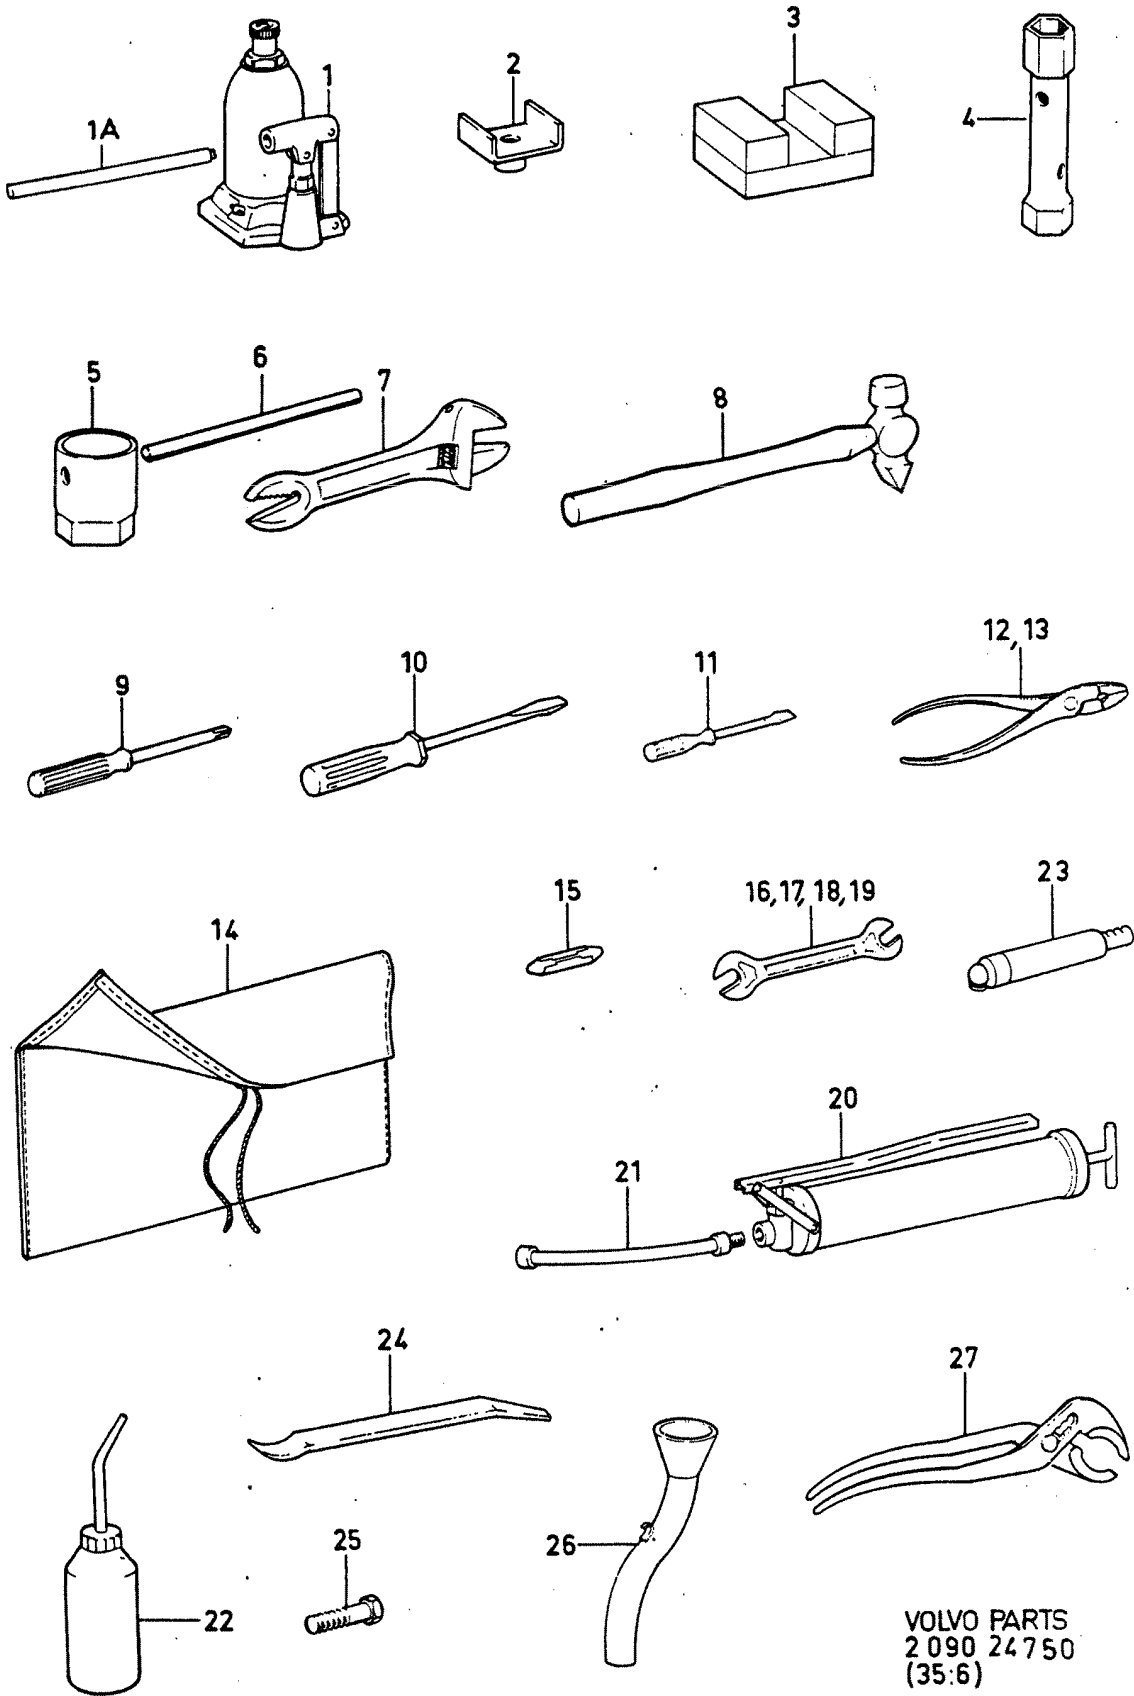

VOLVO PARTS
2 090 24 750
(35:6)

A	L.H.D	VERKTYG					TOOLS		Grupp Group						
										B	R.H.D	C	D	E	89
C	D	E	Sida Page												
				E	541										
Pos	Artikel nr Part No.	Antal /Quantity					P S	Benämning	Description	Anmärkning Notes	S R				
		A	B	C	D	E									
1	1562740-9	1	1	-	-	-		Domkraft	Jack		6				
1a	1562741-7	1	1	-	-	-		Handtag	Handle		6				
2	641420-5	1	1	-	-	-		Domkraftklyka	Jacking yoke		3				
3	641419	1	1	-	-	-	NS	Underlägg	Base		6				
4	210081-6	1	1	-	-	-		Hylsnyckel	Socket wrench		6				
5	210168-1	1	1	-	-	-		Hylsnyckel hjulmutter, tändstift	Socket wrench wheel nuts, spark plugs		6				
6	210173-1	1	1	-	-	-		Handtag	Handle		6				
7	9985327-7	1	1	-	-	-		Skiftnyckel 155/19	Adj wrench 155/19	0-19 (210057)	6				
	210150-9	1	1	-	-	-		Skiftnyckel	Adjustable spanner	(962047)	6				
8	962207-7	1	1	-	-	-		Hammare	Hammer	(631890)	3				
9	963929-5	1	1	-	-	-		Skruvmejsel	Screwdriver	(962182)	6				
10	210076-6	1	1	-	-	-		Skruvmejsel	Screwdriver	LG 150	6				
11	9985309-5	1	1	-	-	-		Skruvmejsel	Screwdriver	(962163)	6				
12	210095-6	1	1	-	-	-		Brännartång	Pliers	1200	6				
13	962033	1	1	-	-	-	OP	Tång	Pliers	LG 175	6				
14		1	-	-	-	-	NS	Verktygsfodral	Tool bag		6				
	1228668-8	-	2	-	-	-		Verktygsfodral	Tool bag		6				
15	11433-0	3	3	-	-	-		Säkring	Fuse	8A	1				
16	210144-2	-	1	-	-	-		U-nyckel	Open-end spanner		6				
	210145-9	-	1	-	-	-		Skruvnyckel	Spanner		6				
17		-	1	-	-	-	NS	Nyckel	Key		6				
18		-	1	-	-	-	NS	U-nyckel	Open-end spanner	10-12	6				
		-	1	-	-	-	NS	U-nyckel	Open-end spanner	13-15	6				
19		-	1	-	-	-	NS	Nyckel	Key	17/19	6				
20	210093-1	-	1	-	-	-		Fettspruta	Grease gun		6				
21	210094-9	-	1	-	-	-		Fett-slang	Grease-hose		6				
22	9985027-3	-	1	-	-	-		Oljekanna	Oil can		6				
23	1560667	-	1	-	-	-	NS	Däcktrycksmätare	Tyre pressure gauge		6				
24	1560666	-	2	-	-	-	NS	Däckmonteringsjárn	Tyre lever		6				
25	955676-2	2	-	-	-	-		Skruv	Screw	LG 32	2				
26	1561689-9	-	1	-	-	-		Påfyllningsrör	Filler pipe		3				
27	901768	-	1	-	-	-	NS	Polygriptång	Adjustable pliers	SPCL S-3802	3