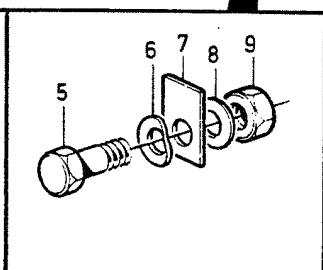

VOLVO PARTS
2 080 35007

A	B	C	D	E	KAPELLTAK		CANVAS ROOF		Grupp Group		
					CANVAS		89				
									Sida Page		
									533		
Pos	Artikel nr Part No.	Antal /Quantity					P S	Benämning	Description	Anmärkning Notes	S R
		A	B	C	D	E					
1	1565555-8	1	-	-	-	-	Bakstycke, övre	Rear section, upper	SPCL S-3652,S-3653	6	
	1563515-4	1	-	-	-	-	Lastförskjutningsskydd	Load anti-slip device		5	
2	955524-4	2	-	-	-	-	Skruv	Screw	2		
	940114-2	4	-	-	-	-	Skruv	Screw	2		
3	960141-0	2	-	-	-	-	Bricka	Washer	2		
	960142-8	4	-	-	-	-	Bricka	Washer	2		
4	1565560-8	2	-	-	-	-	Takskena	Roof rail	4		
	1565560-8	2	-	-	-	-	Takskena	Roof rail	4		
5	940135-7	12	-	-	-	-	Skruv	Screw	2		
6	941907-8	12	-	-	-	-	Fjäderbricka	Spring washer	2		
7	947556	12	-	-	-	NS	Bricka	Washer	2		
8	955894-1	6	-	-	-	-	Bricka	Washer	2		
9	955826-3	6	-	-	-	-	Mutter	Nut	2		
10	1565519-4	1	-	-	-	-	Klamma	Clamp	4		
	1565520-2	1	-	-	-	-	Klamma	Clamp	4		
11	955524-4	4	-	-	-	-	Skruv	Screw	2		
12	955894-1	8	-	-	-	-	Bricka	Washer	2		
13	941907-8	4	-	-	-	-	Fjäderbricka	Spring washer	2		
14	955826-3	4	-	-	-	-	Mutter	Nut	2		
15	1565552-5	1	-	-	-	-	Kapell	Canvas cover	6		
	1563531	1	-	-	-	NS	Kapell	Canvas cover	SPCL S-3652,S-3653		
16	1563728-3	1	-	-	-	-	Fästskena	Attaching rail	4		
	1563728-3	1	-	-	-	-	Fästskena	Attaching rail	4		
17	955141-7	3	-	-	-	-	Skruv	Screw	2		
18	192041-2	3	-	-	-	-	Bricka	Washer	2		
19	1565501-2	2	-	-	-	-	Bygel	Brace	3		
20	1565502-0	2	-	-	-	-	Bygel	Brace	3		
21	1565504-6	2	-	-	-	-	Bygel	Brace	3		
22	1565503-8	1	-	-	-	-	Bygel	Brace	3		
23	950033-1	X	-	-	-	-	Skruv	Screw	2		
24	941906-0	X	-	-	-	-	Fjäderbricka	Spring washer	2		
25	940145-6	X	-	-	-	-	Mutter	Nut	2		
26	633023-7	2	-	-	-	-	Ring	Ring	5		
27	943000-0	18	-	-	-	-	Popnit	Pop rivet	2		
28	1565512-9	1	-	-	-	-	Bygel	Brace	3		
29	1565513-7	1	-	-	-	-	Bygel	Brace	3		
30	940115-9	2	-	-	-	-	Skruv	Screw	2		
31	940097-9	4	-	-	-	-	Bricka	Washer	2		
32	950354-1	2	-	-	-	-	Låsmutter	Lock nut	2		
33	1565516-0	2	-	-	-	-	Fäste	Anchorage	5		
34	955524-4	4	-	-	-	-	Skruv	Screw	2		
35	955894-1	6	-	-	-	-	Bricka	Washer	2		
36	941907-8	4	-	-	-	-	Fjäderbricka	Spring washer	2		
37	955826-3	2	-	-	-	-	Mutter	Nut	2		
38	1565553-3	1	-	-	-	-	Kapell, v	Canvas cover, l.h.	4		
	1563532	1	-	-	-	NS	Kapell, v	Canvas cover, l.h.	S-3652, S-3653		
	1565554-1	1	-	-	-	-	Kapell, h	Canvas cover, r.h.	4		
	1563533	1	-	-	-	NS	Kapell, h	Canvas cover, r.h.	S-3652, S-3653		
39	1565576-4	4	-	-	-	-	Täckskena	Cover rail	4		
	1563729	4	-	-	-	NS	Täckskena	Cover rail	S-3652, S-3653		
40	950026-5	10	-	-	-	-	Skruv	Screw	2		
	955172-2	10	-	-	-	-	Skruv	Screw	2		
	950227	10	-	-	-	NS	Skruv	Screw	S-3652, S-3653		
41	941905-2	20	-	-	-	-	Fjäderbricka	Spring washer	2		
42	940092-0	20	-	-	-	-	Mutter	Nut	2		
43		1	-	-	-	-	Tak	Roof	SEE 81-439		
44	1565530-1	1	-	-	-	-	Båge	Bow	5		
	1563544	1	-	-	-	NS	Båge	Bow	S-3652, S-3653		
45	955524-4	2	-	-	-	-	Skruv	Screw	2		
46	941907-8	2	-	-	-	-	Fjäderbricka	Spring washer	2		
47	955894-1	2	-	-	-	-	Bricka	Washer	2		
48	1565521-0	1	-	-	-	-	Klamma	Clamp	4