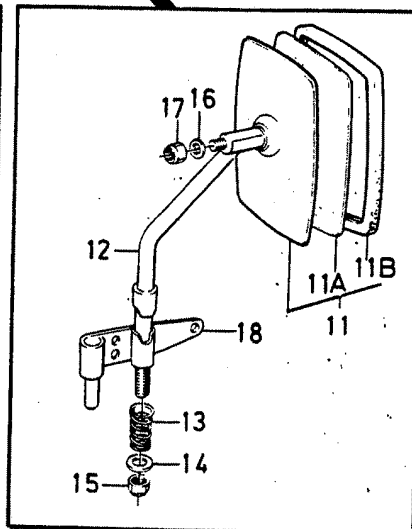

A	L.H.D	UTVÄNDIG UTRUSTNING					EXTERIOR EQUIPMENT		Grupp		
									Group		
B	R.H.D								89		
C									Sida		
D									Page		
E									537		
Pos	Artikel nr Part No.	Antal /Quantity					P S	Benämning	Description	Anmärkning Notes	S R
		A	B	C	D	E					
1	1560191-7	2	2	-	-	-	List	Strip	CH-8564	2	
2	950050-5	X	6	-	-	-	Skruv	Screw	CH-8564	2	
3	941906-0	X	6	-	-	-	Fjäderbricka	Spring washer	CH-8564	2	
4	960140-2	X	-	-	-	-	Bricka	Washer	CH-8564	2	
	955893-3	-	6	-	-	-	Bricka	Washer		2	
5	955825-5	X	6	-	-	-	Mutter	Nut	CH-8564	2	
6	641436-1	1	1	-	-	-	Emblem	Emblem		2	
	677724-7	1	1	-	-	-	Emblem	Emblem	CIVIL	2	
7	192586-6	2	2	-	-	-	Spärrbricka	Catch washer		2	
8	1560193-3	2	-	-	-	-	List	Strip		2	
	1560193-3	-	2	-	-	-	List	Strip	SPCL S-3652, S-3653	2	
9	1560194-1	2	-	-	-	-	List	Strip		2	
	1560194-1	-	2	-	-	-	List	Strip	SPCL S-3652, S-3653	2	
	1560867-2	1	-	-	-	-	List, v	Strip, l.h.	6X6	2	
	1560192-5	-	2	-	-	-	List	Strip	SPCL S-3652, S-3653	2	
	1560868-0	1	-	-	-	-	List, h	Strip, r.h.	6X6	2	
10	1560192-5	2	-	-	-	-	List	Strip		2	
11	(1560008)	2	2	-	-	-	SP Backspegel	Rear view mirror	1)	2	
11a	1566721-5	1	1	-	-	-	• Spegelglas	• Mirror glass	(1562728)	1	
11b	1566720-7	1	1	-	-	-	• Gummiram	• Rubber frame	(1562729)	1	
12	(1560009)	1	-	-	-	-	SP Arm, v	Arm, l.h.	1) + 1PCS 1566624-1, 1PCS 1566724-9.	2	
	1560486-1	-	1	-	-	-	Arm, v	Arm, l.h.	4X4	2	
	1562228-5	-	1	-	-	-	Arm, v	Arm, l.h.	6X6	2	
	(1560010)	1	-	-	-	-	SP Arm, h	Arm, r.h.	1) + 1PCS 1566625-8, 1PCS 1566724-9.	2	
	1560488-7	-	1	-	-	-	Arm, h	Arm, r.h.	4X4	2	
	1562226-9	-	1	-	-	-	Arm, h	Arm, r.h.	6X6	2	
13	340479-5	2	2	-	-	-	Fjäder	Spring		3	
14	955896-6	2	2	-	-	-	Bricka	Washer		2	
15	963119-3	2	2	-	-	-	Låsmutter	Lock nut		2	
16	941907-8	2	2	-	-	-	Fjäderbricka	Spring washer		2	
17	946036-1	2	2	-	-	-	Låsmutter	Lock nut		2	
18		-	-	-	-	-	Fäste	Anchorage	(963106) SEE 83-449	2	
19	1561082-7	1	-	-	-	-	Handtag	Handle		3	
20	955560-8	1	-	-	-	-	Skruv	Screw		2	
21	955951-9	1	-	-	-	-	Låsbricka	Lock washer		2	
22	385750-5	1	-	-	-	-	Handtag	Handle	6X4, 4X4 HB 2530.	1	
23	1561909-1	2	-	-	-	-	Tätningbricka	Sealing washer		2	
24		4	-	-	-	-	NS Skruv	Screw		2	
25	941906-0	4	-	-	-	-	Fjäderbricka	Spring washer		2	
26	955893-3	2	-	-	-	-	Bricka	Washer		2	
27	955825-5	4	-	-	-	-	Mutter	Nut		2	
28	1566718-1	2	2	-	-	-	Backspegel	Rear view mirror	TGB 20, (MAL) SEN UTF.	1	
29	1566721-5	1	1	-	-	-	• Spegelglas	• Mirror glass		2	
30	1566720-7	1	1	-	-	-	• Gummiram	• Rubber frame		1	
31	1566624-1	1	1	-	-	-	Arm, v	Arm, l.h.	TGB 20, (MAL) SEN UTF.	2	
	1566625-8	1	1	-	-	-	Arm, h	Arm, r.h.	TGB 20, (MAL) SEN UTF.	2	
32	1566725-6	2	2	-	-	-	Klamma	Clamp	TGB 20, (MAL) SEN UTF.	1	
33	955894-1	2	2	-	-	-	Bricka	Washer	TGB 20, (MAL) SEN UTF.	2	
34	955782-8	2	2	-	-	-	Mutter	Nut	TGB 20, (MAL) SEN UTF.	2	
35	1566723-1	2	2	-	-	-	Skyddshuv	Protecting cap	TGB 20, (MAL) SEN UTF.	2	
36	1566724-9	2	2	-	-	-	Plugg	Plug	TGB 20, (MAL) SEN UTF.	2	
37	641483-3	X	X	-	-	-	Tätningslist	Sealing strip	LG 1700	2	
	641728-1	22	22	-	-	-	Tätningslist	Sealing moulding		4	
38	644284-2	1	1	-	-	-	Maskering	Masking		3	
39	950021-6	2	2	-	-	-	Skruv	Screw		2	
40	941905-2	2	2	-	-	-	Fjäderbricka	Spring washer		2	
41	960138-6	2	2	-	-	-	Bricka	Washer		2	
42	1564292-9	2	2	-	-	-	Ring	Ring		4	

1) REPL 1PCS 1566718-1, 1PCS 1566725-6, 1PCS 955894-1, 1PCS 955782-8.

VOLVO PARTS
2 080 27925
(32:2)