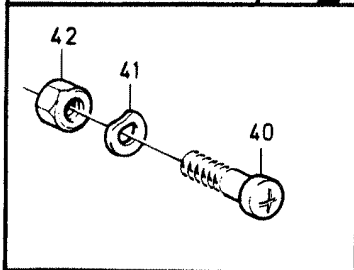

VOLVO PARTS
2 080 35007

A	B	C	D	E	KAPELLTAK		CANVAS ROOF		Grupp Group		
					CANVAS		89				
									Sida Page		
									533		
Pos	Artikel nr Part No.	Antal /Quantity					P S	Benämning	Description	Anmärkning Notes	S R
		A	B	C	D	E					
1	1565555-8	1	-	-	-	-	Bakstycke, övre	Rear section, upper	SPCL S-3652,S-3653	6	
	1563515-4	1	-	-	-	-	Lastförskjutningsskydd	Load anti-slip device		5	
2	955524-4	2	-	-	-	-	Skruv	Screw	2		
	940114-2	4	-	-	-	-	Skruv	Screw	2		
3	960141-0	2	-	-	-	-	Bricka	Washer	2		
	960142-8	4	-	-	-	-	Bricka	Washer	2		
4	1565560-8	2	-	-	-	-	Takskena	Roof rail	4		
	1565560-8	2	-	-	-	-	Takskena	Roof rail	4		
5	940135-7	12	-	-	-	-	Skruv	Screw	2		
6	941907-8	12	-	-	-	-	Fjäderbricka	Spring washer	2		
7	947556	12	-	-	-	NS	Bricka	Washer	2		
8	955894-1	6	-	-	-	-	Bricka	Washer	2		
9	955826-3	6	-	-	-	-	Mutter	Nut	2		
10	1565519-4	1	-	-	-	-	Klamma	Clamp	4		
	1565520-2	1	-	-	-	-	Klamma	Clamp	4		
11	955524-4	4	-	-	-	-	Skruv	Screw	2		
12	955894-1	8	-	-	-	-	Bricka	Washer	2		
13	941907-8	4	-	-	-	-	Fjäderbricka	Spring washer	2		
14	955826-3	4	-	-	-	-	Mutter	Nut	2		
15	1565552-5	1	-	-	-	-	Kapell	Canvas cover	6		
	1563531	1	-	-	-	NS	Kapell	Canvas cover	SPCL S-3652,S-3653		
16	1563728-3	1	-	-	-	-	Fästskena	Attaching rail	4		
	1563728-3	1	-	-	-	-	Fästskena	Attaching rail	4		
17	955141-7	3	-	-	-	-	Skruv	Screw	2		
18	192041-2	3	-	-	-	-	Bricka	Washer	2		
19	1565501-2	2	-	-	-	-	Bygel	Brace	3		
20	1565502-0	2	-	-	-	-	Bygel	Brace	3		
21	1565504-6	2	-	-	-	-	Bygel	Brace	3		
22	1565503-8	1	-	-	-	-	Bygel	Brace	3		
23	950033-1	X	-	-	-	-	Skruv	Screw	2		
24	941906-0	X	-	-	-	-	Fjäderbricka	Spring washer	2		
25	940145-6	X	-	-	-	-	Mutter	Nut	2		
26	633023-7	2	-	-	-	-	Ring	Ring	5		
27	943000-0	18	-	-	-	-	Popnit	Pop rivet	2		
28	1565512-9	1	-	-	-	-	Bygel	Brace	3		
29	1565513-7	1	-	-	-	-	Bygel	Brace	3		
30	940115-9	2	-	-	-	-	Skruv	Screw	2		
31	940097-9	4	-	-	-	-	Bricka	Washer	2		
32	950354-1	2	-	-	-	-	Låsmutter	Lock nut	2		
33	1565516-0	2	-	-	-	-	Fäste	Anchorage	5		
34	955524-4	4	-	-	-	-	Skruv	Screw	2		
35	955894-1	6	-	-	-	-	Bricka	Washer	2		
36	941907-8	4	-	-	-	-	Fjäderbricka	Spring washer	2		
37	955826-3	2	-	-	-	-	Mutter	Nut	2		
38	1565553-3	1	-	-	-	-	Kapell, v	Canvas cover, l.h.	4		
	1563532	1	-	-	-	NS	Kapell, v	Canvas cover, l.h.	S-3652, S-3653		
	1565554-1	1	-	-	-	-	Kapell, h	Canvas cover, r.h.	4		
	1563533	1	-	-	-	NS	Kapell, h	Canvas cover, r.h.	S-3652, S-3653		
39	1565576-4	4	-	-	-	-	Täckskena	Cover rail	4		
	1563729	4	-	-	-	NS	Täckskena	Cover rail	S-3652, S-3653		
40	950026-5	10	-	-	-	-	Skruv	Screw	2		
	955172-2	10	-	-	-	-	Skruv	Screw	2		
	950227	10	-	-	-	NS	Skruv	Screw	S-3652, S-3653		
41	941905-2	20	-	-	-	-	Fjäderbricka	Spring washer	2		
42	940092-0	20	-	-	-	-	Mutter	Nut	2		
43		1	-	-	-	-	Tak	Roof	SEE 81-439		
44	1565530-1	1	-	-	-	-	Båge	Bow	5		
	1563544	1	-	-	-	NS	Båge	Bow	S-3652, S-3653		
45	955524-4	2	-	-	-	-	Skruv	Screw	2		
46	941907-8	2	-	-	-	-	Fjäderbricka	Spring washer	2		
47	955894-1	2	-	-	-	-	Bricka	Washer	2		
48	1565521-0	1	-	-	-	-	Klamma	Clamp	4