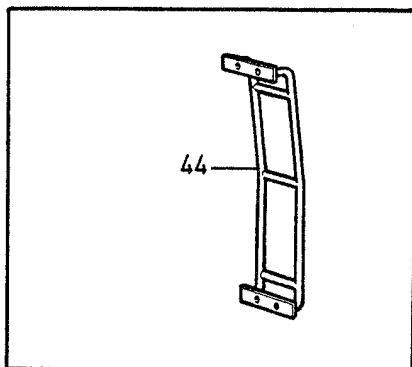

VOLVO PARTS
2 080 27925
(32:2)

A	L.H.D	UTVÄNDIG UTRUSTNING					EXTERIOR EQUIPMENT		Grupp		
									Group		
B	R.H.D								89		
C									Sida		
D									Page		
E									537		
Pos	Artikel nr Part No.	Antal /Quantity					P S	Benämning	Description	Anmärkning Notes	S R
		A	B	C	D	E					
1	1560191-7	2	2	-	-	-	List	Strip	CH-8564	2	
2	950050-5	X	6	-	-	-	Skruv	Screw	CH-8564	2	
3	941906-0	X	6	-	-	-	Fjäderbricka	Spring washer	CH-8564	2	
4	960140-2	X	-	-	-	-	Bricka	Washer	CH-8564	2	
	955893-3	-	6	-	-	-	Bricka	Washer		2	
5	955825-5	X	6	-	-	-	Mutter	Nut	CH-8564	2	
6	641436-1	1	1	-	-	-	Emblem	Emblem		2	
	677724-7	1	1	-	-	-	Emblem	Emblem	CIVIL	2	
7	192586-6	2	2	-	-	-	Spärrbricka	Catch washer		2	
8	1560193-3	2	-	-	-	-	List	Strip		2	
	1560193-3	-	2	-	-	-	List	Strip	SPCL S-3652, S-3653	2	
9	1560194-1	2	-	-	-	-	List	Strip		2	
	1560194-1	-	2	-	-	-	List	Strip	SPCL S-3652, S-3653	2	
	1560867-2	1	-	-	-	-	List, v	Strip, l.h.	6X6	2	
	1560192-5	-	2	-	-	-	List	Strip	SPCL S-3652, S-3653	2	
	1560868-0	1	-	-	-	-	List, h	Strip, r.h.	6X6	2	
10	1560192-5	2	-	-	-	-	List	Strip		2	
11	(1560008)	2	2	-	-	-	SP Backspegel	Rear view mirror	1)	2	
11a	1566721-5	1	1	-	-	-	• Spegelglas	• Mirror glass	(1562728)	1	
11b	1566720-7	1	1	-	-	-	• Gummiram	• Rubber frame	(1562729)	1	
12	(1560009)	1	-	-	-	-	SP Arm, v	Arm, l.h.	1) + 1PCS 1566624-1, 1PCS 1566724-9.	2	
	1560486-1	-	1	-	-	-	Arm, v	Arm, l.h.	4X4	2	
	1562228-5	-	1	-	-	-	Arm, v	Arm, l.h.	6X6	2	
	(1560010)	1	-	-	-	-	SP Arm, h	Arm, r.h.	1) + 1PCS 1566625-8, 1PCS 1566724-9.	2	
	1560488-7	-	1	-	-	-	Arm, h	Arm, r.h.	4X4	2	
	1562226-9	-	1	-	-	-	Arm, h	Arm, r.h.	6X6	2	
13	340479-5	2	2	-	-	-	Fjäder	Spring		3	
14	955896-6	2	2	-	-	-	Bricka	Washer		2	
15	963119-3	2	2	-	-	-	Låsmutter	Lock nut		2	
16	941907-8	2	2	-	-	-	Fjäderbricka	Spring washer		2	
17	946036-1	2	2	-	-	-	Låsmutter	Lock nut		2	
18		-	-	-	-	-	Fäste	Anchorage	(963106) SEE 83-449	2	
19	1561082-7	1	-	-	-	-	Handtag	Handle		3	
20	955560-8	1	-	-	-	-	Skruv	Screw		2	
21	955951-9	1	-	-	-	-	Låsbricka	Lock washer		2	
22	385750-5	1	-	-	-	-	Handtag	Handle	6X4, 4X4 HB 2530.	1	
23	1561909-1	2	-	-	-	-	Tätningbricka	Sealing washer		2	
24		4	-	-	-	-	NS Skruv	Screw		2	
25	941906-0	4	-	-	-	-	Fjäderbricka	Spring washer		2	
26	955893-3	2	-	-	-	-	Bricka	Washer		2	
27	955825-5	4	-	-	-	-	Mutter	Nut		2	
28	1566718-1	2	2	-	-	-	Backspegel	Rear view mirror	TGB 20, (MAL) SEN UTF.	1	
29	1566721-5	1	1	-	-	-	• Spegelglas	• Mirror glass		2	
30	1566720-7	1	1	-	-	-	• Gummiram	• Rubber frame		1	
31	1566624-1	1	1	-	-	-	Arm, v	Arm, l.h.	TGB 20, (MAL) SEN UTF.	2	
	1566625-8	1	1	-	-	-	Arm, h	Arm, r.h.	TGB 20, (MAL) SEN UTF.	2	
32	1566725-6	2	2	-	-	-	Klamma	Clamp	TGB 20, (MAL) SEN UTF.	1	
33	955894-1	2	2	-	-	-	Bricka	Washer	TGB 20, (MAL) SEN UTF.	2	
34	955782-8	2	2	-	-	-	Mutter	Nut	TGB 20, (MAL) SEN UTF.	2	
35	1566723-1	2	2	-	-	-	Skyddshuv	Protecting cap	TGB 20, (MAL) SEN UTF.	2	
36	1566724-9	2	2	-	-	-	Plugg	Plug	TGB 20, (MAL) SEN UTF.	2	
37	641483-3	X	X	-	-	-	Tätningslist	Sealing strip	LG 1700	2	
	641728-1	22	22	-	-	-	Tätningslist	Sealing moulding		4	
38	644284-2	1	1	-	-	-	Maskering	Masking		3	
39	950021-6	2	2	-	-	-	Skruv	Screw		2	
40	941905-2	2	2	-	-	-	Fjäderbricka	Spring washer		2	
41	960138-6	2	2	-	-	-	Bricka	Washer		2	
42	1564292-9	2	2	-	-	-	Ring	Ring		4	

1) REPL 1PCS 1566718-1, 1PCS 1566725-6, 1PCS 955894-1, 1PCS 955782-8.