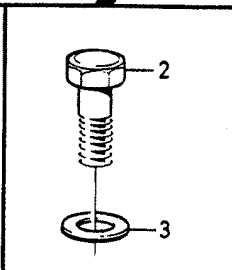

VOLVO PARTS
2 080 35007

A	B	C	D	E	KAPELLTAK		CANVAS ROOF		Grupp Group		
					CANVAS		89				
									Sida Page		
									533		
Pos	Artikel nr Part No.	Antal /Quantity					P S	Benämning	Description	Anmärkning Notes	S R
		A	B	C	D	E					
1	1565555-8	1	-	-	-	-	Bakstycke, övre	Rear section, upper	SPCL S-3652,S-3653	6	
	1563515-4	1	-	-	-	-	Lastförskjutningsskydd	Load anti-slip device		5	
2	955524-4	2	-	-	-	-	Skruv	Screw	2		
	940114-2	4	-	-	-	-	Skruv	Screw	2		
3	960141-0	2	-	-	-	-	Bricka	Washer	2		
	960142-8	4	-	-	-	-	Bricka	Washer	2		
4	1565560-8	2	-	-	-	-	Takskena	Roof rail	4		
	1565560-8	2	-	-	-	-	Takskena	Roof rail	4		
5	940135-7	12	-	-	-	-	Skruv	Screw	2		
6	941907-8	12	-	-	-	-	Fjäderbricka	Spring washer	2		
7	947556	12	-	-	-	NS	Bricka	Washer	2		
8	955894-1	6	-	-	-	-	Bricka	Washer	2		
9	955826-3	6	-	-	-	-	Mutter	Nut	2		
10	1565519-4	1	-	-	-	-	Klamma	Clamp	4		
	1565520-2	1	-	-	-	-	Klamma	Clamp	4		
11	955524-4	4	-	-	-	-	Skruv	Screw	2		
12	955894-1	8	-	-	-	-	Bricka	Washer	2		
13	941907-8	4	-	-	-	-	Fjäderbricka	Spring washer	2		
14	955826-3	4	-	-	-	-	Mutter	Nut	2		
15	1565552-5	1	-	-	-	-	Kapell	Canvas cover	6		
	1563531	1	-	-	-	NS	Kapell	Canvas cover	SPCL S-3652,S-3653		
16	1563728-3	1	-	-	-	-	Fästskena	Attaching rail	4		
	1563728-3	1	-	-	-	-	Fästskena	Attaching rail	4		
17	955141-7	3	-	-	-	-	Skruv	Screw	2		
18	192041-2	3	-	-	-	-	Bricka	Washer	2		
19	1565501-2	2	-	-	-	-	Bygel	Brace	3		
20	1565502-0	2	-	-	-	-	Bygel	Brace	3		
21	1565504-6	2	-	-	-	-	Bygel	Brace	3		
22	1565503-8	1	-	-	-	-	Bygel	Brace	3		
23	950033-1	X	-	-	-	-	Skruv	Screw	2		
24	941906-0	X	-	-	-	-	Fjäderbricka	Spring washer	2		
25	940145-6	X	-	-	-	-	Mutter	Nut	2		
26	633023-7	2	-	-	-	-	Ring	Ring	5		
27	943000-0	18	-	-	-	-	Popnit	Pop rivet	2		
28	1565512-9	1	-	-	-	-	Bygel	Brace	3		
29	1565513-7	1	-	-	-	-	Bygel	Brace	3		
30	940115-9	2	-	-	-	-	Skruv	Screw	2		
31	940097-9	4	-	-	-	-	Bricka	Washer	2		
32	950354-1	2	-	-	-	-	Låsmutter	Lock nut	2		
33	1565516-0	2	-	-	-	-	Fäste	Anchorage	5		
34	955524-4	4	-	-	-	-	Skruv	Screw	2		
35	955894-1	6	-	-	-	-	Bricka	Washer	2		
36	941907-8	4	-	-	-	-	Fjäderbricka	Spring washer	2		
37	955826-3	2	-	-	-	-	Mutter	Nut	2		
38	1565553-3	1	-	-	-	-	Kapell, v	Canvas cover, l.h.	4		
	1563532	1	-	-	-	NS	Kapell, v	Canvas cover, l.h.	S-3652, S-3653		
	1565554-1	1	-	-	-	-	Kapell, h	Canvas cover, r.h.	4		
	1563533	1	-	-	-	NS	Kapell, h	Canvas cover, r.h.	S-3652, S-3653		
39	1565576-4	4	-	-	-	-	Täckskena	Cover rail	4		
	1563729	4	-	-	-	NS	Täckskena	Cover rail	S-3652, S-3653		
40	950026-5	10	-	-	-	-	Skruv	Screw	2		
	955172-2	10	-	-	-	-	Skruv	Screw	2		
	950227	10	-	-	-	NS	Skruv	Screw	S-3652, S-3653		
41	941905-2	20	-	-	-	-	Fjäderbricka	Spring washer	2		
42	940092-0	20	-	-	-	-	Mutter	Nut	2		
43		1	-	-	-	-	Tak	Roof	SEE 81-439		
44	1565530-1	1	-	-	-	-	Båge	Bow	5		
	1563544	1	-	-	-	NS	Båge	Bow	S-3652, S-3653		
45	955524-4	2	-	-	-	-	Skruv	Screw	2		
46	941907-8	2	-	-	-	-	Fjäderbricka	Spring washer	2		
47	955894-1	2	-	-	-	-	Bricka	Washer	2		
48	1565521-0	1	-	-	-	-	Klamma	Clamp	4