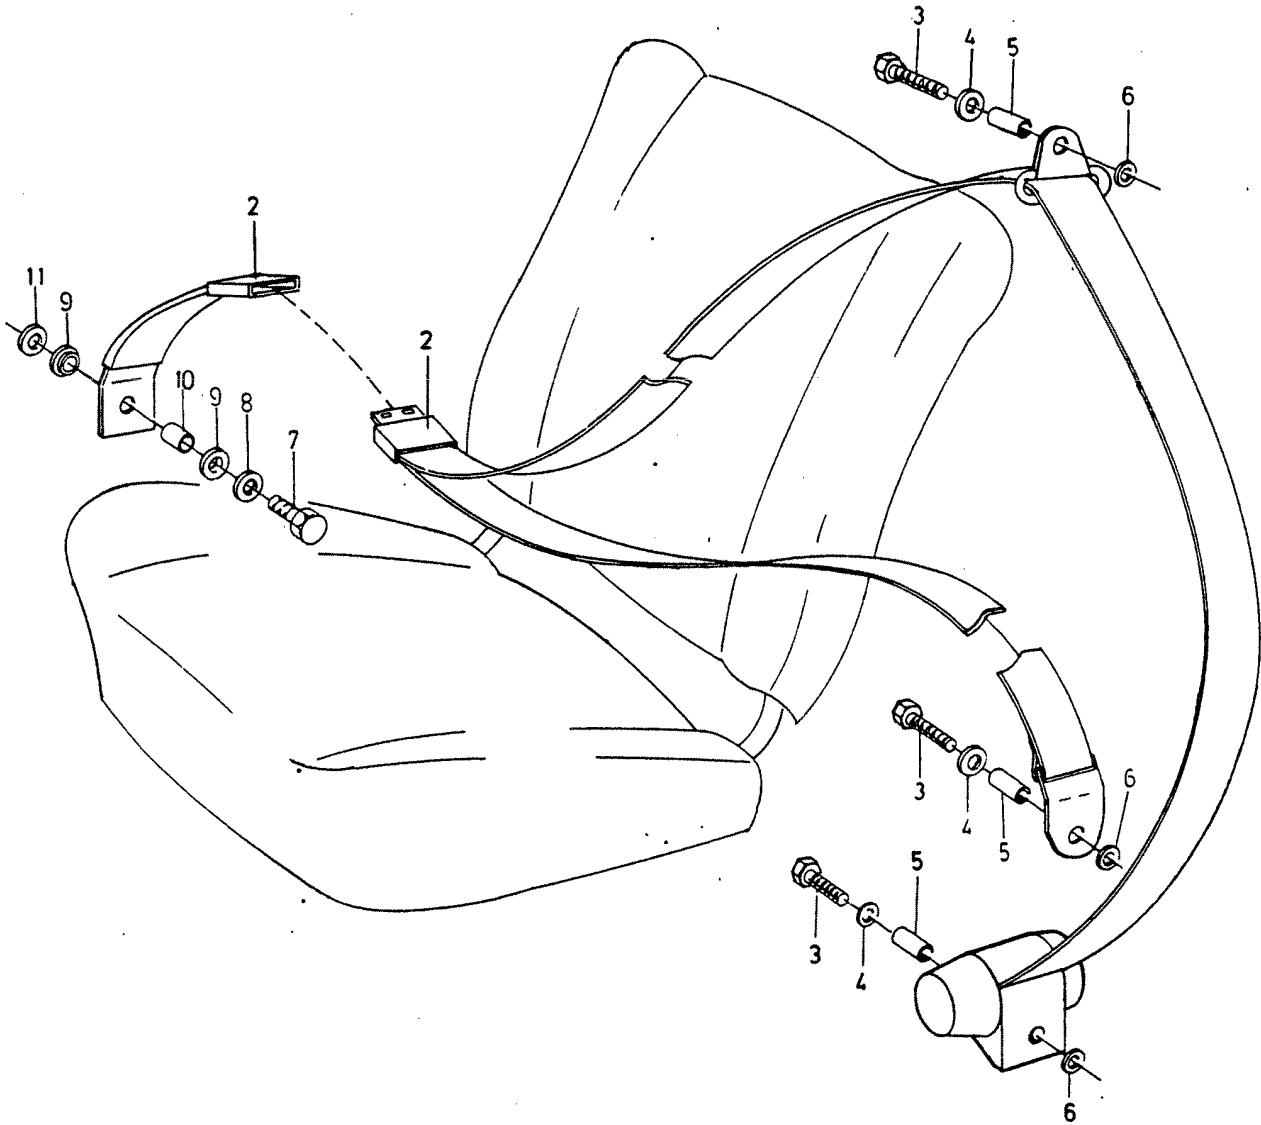

1

VOLVO
Genuine Parts
LV 882 53073

A						BILBÄLTE FRÄMRE FRAMSTOL		FRONT SEAT BELT FRONT SEAT		Grupp Group				
	B										88			
		C										Sida Page		
			D										525	
				E										
Pos	Artikel nr Part No.	Antal /Quantity					P. S	Benämning	Description	Anmärkning Notes	S R			
		A	B	C	D	E								
1		2	-	-	-	-	NS	Bilbälte	Seat belt	COMPL				
2	1567100-1	1	-	-	-	-		• Bilbälte	• Seat belt		4			
3	943395-4	3	-	-	-	-		• Skruv	• Screw		2			
4	955896-6	3	-	-	-	-		• Bricka	• Washer		2			
5	682437-9	3	-	-	-	-		• Distansrör	• Spacer tube		4			
6	944633-7	3	-	-	-	-		• Bricka	• Washer		2			
7	943394-7	1	-	-	-	-		• Skruv	• Screw		2			
8	942357-5	1	-	-	-	-		• Bricka	• Washer		2			
9	672075-9	2	-	-	-	-		• Bussning	• Bushing		3			
10	672818-2	1	-	-	-	-		• Distansrör	• Spacer tube		4			
11	947049	1	-	-	-	-	NS	• Bricka	• Washer