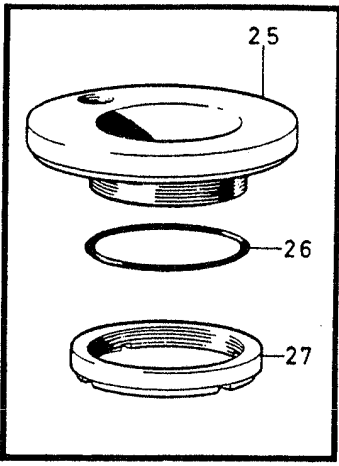

VOLVO PARTS
2 090 28075
(35:5)

A	B	C	D	E	SÄKERHETSUTRUSTNING					SAFETY EQUIPMENT		Grupp Group
												88
												Sida Page
												529
Pos	Artikel nr Part No.	Antal /Quantity					P S	Benämning	Description	Anmärkning Notes	S R	
		A	B	C	D	E						
☆ 1	3518874-7	2	-	-	-	-		Varningstriangel	Warning triangle	INCL SPCL 8914 (282953)	3	
2	1560339-2	4	-	-	-	-		Fäste	Anchorage	INCL SPCL 8914	6	
3	631900-8	4	-	-	-	-		Spännband	Tensioning band	INCL SPCL 8914	5	
☆ 4	969278-1	8	-	-	-	-		Skruv	Screw	(955138)	2	
5	960138-6	8	-	-	-	-		Bricka	Washer		2	
6	1562143-6	1	-	-	-	-		Taltratt	Megaphone		3	
7	1128797-6	1	-	-	-	-		Eldsläckare	Fire extinguisher	INCL SPCL 8923 (283259)	6	
8	631900-8	2	-	-	-	-		Spännband	Tensioning band		5	
9	644627-2	1	-	-	-	-		Förvaringslåda	Storage box		3	
10	1203249-6	4	-	-	-	-		Reflexemblem	Reflecting emblem		2	
11	1560500-9	1	-	-	-	-		Hållare	Retainer		5	
12	955136-7	4	-	-	-	-		Skruv	Screw		2	
13	644787-4	2	-	-	-	-		Fäste	Anchorage		3	
14	959058-9	4	-	-	-	-		Karosseribricka	Body washer		2	
15	950124-8	4	-	-	-	-		Skruv	Screw		2	
☆ 16	1080566-1	1	-	-	-	-		Klamma	Clamp	(49770)	3	
17	955127-6	1	-	-	-	-		Skruv	Screw		2	
18	961167-4	1	-	-	-	-		Bricka	Washer		2	
19	642077-2	1	-	-	-	-		Hållare	Retainer	INCL SPCL 8930	3	
20	642083-0	1	-	-	-	-		Rem	Belt		6	
21	1566090-5	1	-	-	-	-		Rem	Belt		6	
22	955523-6	4	-	-	-	-		Skruv	Screw	LG 16	2	
	955525-1	4	-	-	-	-		Skruv	Screw	SPCL 8930	2	
23	941907-8	4	-	-	-	-		Fjäderbricka	Spring washer		2	
24	670129-6	4	-	-	-	-		Gummibussning	Rubber bushing	(87740)	2	
	82430-0	4	-	-	-	-		Bricka	Washer	SPCL 8930	3	
	644820-3	1	-	-	-	-		Antennfäste	Antenna attachment		6	
☆ 26	1664473-4	1	-	-	-	-		O-ring	O-ring	(925254)	4	
27	947312-5	1	-	-	-	-		Rundmutter	Round nut		2	
28	1594644-5	1	-	-	-	-		Förbandskudde	First aid cushion	S-8922 (1575501)	4	
29	950147-9	X	-	-	-	-		Skruv	Screw		2	
30	325878-7	X	-	-	-	-		Plåt	Plate		3	
31	944579-2	X	-	-	-	-		Mutter	Nut		2	
32	644913-6	2	-	-	-	-		Hållare	Retainer		3	
33	1566548-2	8	-	-	-	-		Fäste	Anchorage		5	
34	1566549-0	8	-	-	-	-		Ögla	Eye		4