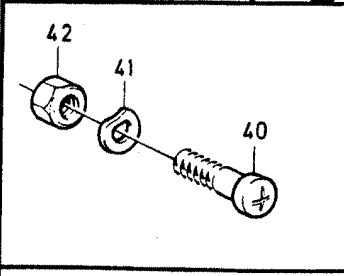

VOLVO PARTS
2 080 35007

A	B	C	D	E	KAPELLTAK		CANVAS ROOF		Grupp Group		
					CANVAS		89				
									Sida Page		
									533		
Pos	Artikel nr Part No.	Antal /Quantity					P S	Benämning	Description	Anmärkning Notes	S R
		A	B	C	D	E					
1	1565555-8	1	-	-	-	-	Bakstycke, övre	Rear section, upper	SPCL S-3652,S-3653	6	
	1563515-4	1	-	-	-	-	Lastförskjutningsskydd	Load anti-slip device		5	
2	955524-4	2	-	-	-	-	Skruv	Screw	2		
	940114-2	4	-	-	-	-	Skruv	Screw	2		
3	960141-0	2	-	-	-	-	Bricka	Washer	2		
	960142-8	4	-	-	-	-	Bricka	Washer	2		
4	1565560-8	2	-	-	-	-	Takskena	Roof rail	4		
	1565560-8	2	-	-	-	-	Takskena	Roof rail	4		
5	940135-7	12	-	-	-	-	Skruv	Screw	2		
6	941907-8	12	-	-	-	-	Fjäderbricka	Spring washer	2		
7	947556	12	-	-	-	NS	Bricka	Washer	2		
8	955894-1	6	-	-	-	-	Bricka	Washer	2		
9	955826-3	6	-	-	-	-	Mutter	Nut	2		
10	1565519-4	1	-	-	-	-	Klamma	Clamp	4		
	1565520-2	1	-	-	-	-	Klamma	Clamp	4		
11	955524-4	4	-	-	-	-	Skruv	Screw	2		
12	955894-1	8	-	-	-	-	Bricka	Washer	2		
13	941907-8	4	-	-	-	-	Fjäderbricka	Spring washer	2		
14	955826-3	4	-	-	-	-	Mutter	Nut	2		
15	1565552-5	1	-	-	-	-	Kapell	Canvas cover	6		
	1563531	1	-	-	-	NS	Kapell	Canvas cover	SPCL S-3652,S-3653		
16	1563728-3	1	-	-	-	-	Fästskena	Attaching rail	4		
	1563728-3	1	-	-	-	-	Fästskena	Attaching rail	4		
17	955141-7	3	-	-	-	-	Skruv	Screw	2		
18	192041-2	3	-	-	-	-	Bricka	Washer	2		
19	1565501-2	2	-	-	-	-	Bygel	Brace	3		
20	1565502-0	2	-	-	-	-	Bygel	Brace	3		
21	1565504-6	2	-	-	-	-	Bygel	Brace	3		
22	1565503-8	1	-	-	-	-	Bygel	Brace	3		
23	950033-1	X	-	-	-	-	Skruv	Screw	2		
24	941906-0	X	-	-	-	-	Fjäderbricka	Spring washer	2		
25	940145-6	X	-	-	-	-	Mutter	Nut	2		
26	633023-7	2	-	-	-	-	Ring	Ring	5		
27	943000-0	18	-	-	-	-	Popnit	Pop rivet	2		
28	1565512-9	1	-	-	-	-	Bygel	Brace	3		
29	1565513-7	1	-	-	-	-	Bygel	Brace	3		
30	940115-9	2	-	-	-	-	Skruv	Screw	2		
31	940097-9	4	-	-	-	-	Bricka	Washer	2		
32	950354-1	2	-	-	-	-	Låsmutter	Lock nut	2		
33	1565516-0	2	-	-	-	-	Fäste	Anchorage	5		
34	955524-4	4	-	-	-	-	Skruv	Screw	2		
35	955894-1	6	-	-	-	-	Bricka	Washer	2		
36	941907-8	4	-	-	-	-	Fjäderbricka	Spring washer	2		
37	955826-3	2	-	-	-	-	Mutter	Nut	2		
38	1565553-3	1	-	-	-	-	Kapell, v	Canvas cover, l.h.	4		
	1563532	1	-	-	-	NS	Kapell, v	Canvas cover, l.h.	S-3652, S-3653		
	1565554-1	1	-	-	-	-	Kapell, h	Canvas cover, r.h.	4		
	1563533	1	-	-	-	NS	Kapell, h	Canvas cover, r.h.	S-3652, S-3653		
39	1565576-4	4	-	-	-	-	Täckskena	Cover rail	4		
	1563729	4	-	-	-	NS	Täckskena	Cover rail	S-3652, S-3653		
40	950026-5	10	-	-	-	-	Skruv	Screw	2		
	955172-2	10	-	-	-	-	Skruv	Screw	2		
	950227	10	-	-	-	NS	Skruv	Screw	S-3652, S-3653		
41	941905-2	20	-	-	-	-	Fjäderbricka	Spring washer	2		
42	940092-0	20	-	-	-	-	Mutter	Nut	2		
43		1	-	-	-	-	Tak	Roof	SEE 81-439		
44	1565530-1	1	-	-	-	-	Båge	Bow	5		
	1563544	1	-	-	-	NS	Båge	Bow	S-3652, S-3653		
45	955524-4	2	-	-	-	-	Skruv	Screw	2		
46	941907-8	2	-	-	-	-	Fjäderbricka	Spring washer	2		
47	955894-1	2	-	-	-	-	Bricka	Washer	2		
48	1565521-0	1	-	-	-	-	Klamma	Clamp	4		