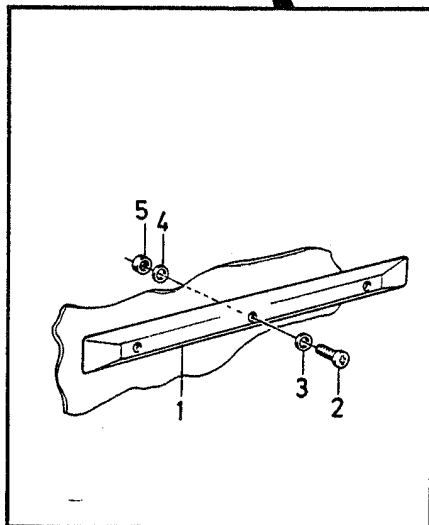

VOLVO PARTS
2 080 27925
(32:2)

A	L.H.D	UTVÄNDIG UTRUSTNING					EXTERIOR EQUIPMENT		Grupp		
									Group		
B	R.H.D								89		
C									Sida		
D									Page		
E									537		
Pos	Artikel nr Part No.	Antal /Quantity					P S	Benämning	Description	Anmärkning Notes	S R
		A	B	C	D	E					
1	1560191-7	2	2	-	-	-	List	Strip	CH-8564	2	
2	950050-5	X	6	-	-	-	Skruv	Screw	CH-8564	2	
3	941906-0	X	6	-	-	-	Fjäderbricka	Spring washer	CH-8564	2	
4	960140-2	X	-	-	-	-	Bricka	Washer	CH-8564	2	
	955893-3	-	6	-	-	-	Bricka	Washer		2	
5	955825-5	X	6	-	-	-	Mutter	Nut	CH-8564	2	
6	641436-1	1	1	-	-	-	Emblem	Emblem		2	
	677724-7	1	1	-	-	-	Emblem	Emblem	CIVIL	2	
7	192586-6	2	2	-	-	-	Spärrbricka	Catch washer		2	
8	1560193-3	2	-	-	-	-	List	Strip		2	
	1560193-3	-	2	-	-	-	List	Strip	SPCL S-3652, S-3653	2	
9	1560194-1	2	-	-	-	-	List	Strip		2	
	1560194-1	-	2	-	-	-	List	Strip	SPCL S-3652, S-3653	2	
	1560867-2	1	-	-	-	-	List, v	Strip, l.h.	6X6	2	
	1560192-5	-	2	-	-	-	List	Strip	SPCL S-3652, S-3653	2	
	1560868-0	1	-	-	-	-	List, h	Strip, r.h.	6X6	2	
10	1560192-5	2	-	-	-	-	List	Strip		2	
11	(1560008)	2	2	-	-	-	SP Backspegel	Rear view mirror	1)	2	
11a	1566721-5	1	1	-	-	-	• Spegelglas	• Mirror glass	(1562728)	1	
11b	1566720-7	1	1	-	-	-	• Gummiram	• Rubber frame	(1562729)	1	
12	(1560009)	1	-	-	-	-	SP Arm, v	Arm, l.h.	1) + 1PCS 1566624-1, 1PCS 1566724-9.	2	
	1560486-1	-	1	-	-	-	Arm, v	Arm, l.h.	4X4	2	
	1562228-5	-	1	-	-	-	Arm, v	Arm, l.h.	6X6	2	
	(1560010)	1	-	-	-	-	SP Arm, h	Arm, r.h.	1) + 1PCS 1566625-8, 1PCS 1566724-9.	2	
	1560488-7	-	1	-	-	-	Arm, h	Arm, r.h.	4X4	2	
	1562226-9	-	1	-	-	-	Arm, h	Arm, r.h.	6X6	2	
13	340479-5	2	2	-	-	-	Fjäder	Spring		3	
14	955896-6	2	2	-	-	-	Bricka	Washer		2	
15	963119-3	2	2	-	-	-	Låsmutter	Lock nut		2	
16	941907-8	2	2	-	-	-	Fjäderbricka	Spring washer		2	
17	946036-1	2	2	-	-	-	Låsmutter	Lock nut		2	
18		-	-	-	-	-	Fäste	Anchorage	(963106) SEE 83-449	2	
19	1561082-7	1	-	-	-	-	Handtag	Handle		3	
20	955560-8	1	-	-	-	-	Skruv	Screw		2	
21	955951-9	1	-	-	-	-	Låsbricka	Lock washer		2	
22	385750-5	1	-	-	-	-	Handtag	Handle	6X4, 4X4 HB 2530.	1	
23	1561909-1	2	-	-	-	-	Tätningbricka	Sealing washer		2	
24		4	-	-	-	-	NS Skruv	Screw		2	
25	941906-0	4	-	-	-	-	Fjäderbricka	Spring washer		2	
26	955893-3	2	-	-	-	-	Bricka	Washer		2	
27	955825-5	4	-	-	-	-	Mutter	Nut		2	
28	1566718-1	2	2	-	-	-	Backspegel	Rear view mirror	TGB 20, (MAL) SEN UTF.	1	
29	1566721-5	1	1	-	-	-	• Spegelglas	• Mirror glass		2	
30	1566720-7	1	1	-	-	-	• Gummiram	• Rubber frame		1	
31	1566624-1	1	1	-	-	-	Arm, v	Arm, l.h.	TGB 20, (MAL) SEN UTF.	2	
	1566625-8	1	1	-	-	-	Arm, h	Arm, r.h.	TGB 20, (MAL) SEN UTF.	2	
32	1566725-6	2	2	-	-	-	Klamma	Clamp	TGB 20, (MAL) SEN UTF.	1	
33	955894-1	2	2	-	-	-	Bricka	Washer	TGB 20, (MAL) SEN UTF.	2	
34	955782-8	2	2	-	-	-	Mutter	Nut	TGB 20, (MAL) SEN UTF.	2	
35	1566723-1	2	2	-	-	-	Skyddshuv	Protecting cap	TGB 20, (MAL) SEN UTF.	2	
36	1566724-9	2	2	-	-	-	Plugg	Plug	TGB 20, (MAL) SEN UTF.	2	
37	641483-3	X	X	-	-	-	Tätningslist	Sealing strip	LG 1700	2	
	641728-1	22	22	-	-	-	Tätningslist	Sealing moulding		4	
38	644284-2	1	1	-	-	-	Maskering	Masking		3	
39	950021-6	2	2	-	-	-	Skruv	Screw		2	
40	941905-2	2	2	-	-	-	Fjäderbricka	Spring washer		2	
41	960138-6	2	2	-	-	-	Bricka	Washer		2	
42	1564292-9	2	2	-	-	-	Ring	Ring		4	

1) REPL 1PCS 1566718-1, 1PCS 1566725-6, 1PCS 955894-1, 1PCS 955782-8.