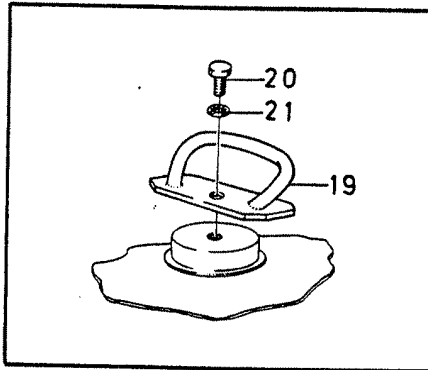

A	L.H.D	UTVÄNDIG UTRUSTNING					EXTERIOR EQUIPMENT		Grupp		
									Group		
B	R.H.D								89		
C									Sida		
D									Page		
E									537		
Pos	Artikel nr Part No.	Antal /Quantity					P S	Benämning	Description	Anmärkning Notes	S R
		A	B	C	D	E					
1	1560191-7	2	2	-	-	-	List	Strip	CH-8564	2	
2	950050-5	X	6	-	-	-	Skruv	Screw	CH-8564	2	
3	941906-0	X	6	-	-	-	Fjäderbricka	Spring washer	CH-8564	2	
4	960140-2	X	-	-	-	-	Bricka	Washer	CH-8564	2	
	955893-3	-	6	-	-	-	Bricka	Washer		2	
5	955825-5	X	6	-	-	-	Mutter	Nut	CH-8564	2	
6	641436-1	1	1	-	-	-	Emblem	Emblem		2	
	677724-7	1	1	-	-	-	Emblem	Emblem	CIVIL	2	
7	192586-6	2	2	-	-	-	Spärrbricka	Catch washer		2	
8	1560193-3	2	-	-	-	-	List	Strip		2	
	1560193-3	-	2	-	-	-	List	Strip	SPCL S-3652, S-3653	2	
9	1560194-1	2	-	-	-	-	List	Strip		2	
	1560194-1	-	2	-	-	-	List	Strip	SPCL S-3652, S-3653	2	
	1560867-2	1	-	-	-	-	List, v	Strip, l.h.	6X6	2	
	1560192-5	-	2	-	-	-	List	Strip	SPCL S-3652, S-3653	2	
	1560868-0	1	-	-	-	-	List, h	Strip, r.h.	6X6	2	
10	1560192-5	2	-	-	-	-	List	Strip		2	
11	(1560008)	2	2	-	-	-	SP Backspegel	Rear view mirror	1)	2	
11a	1566721-5	1	1	-	-	-	• Spegelglas	• Mirror glass	(1562728)	1	
11b	1566720-7	1	1	-	-	-	• Gummiram	• Rubber frame	(1562729)	1	
12	(1560009)	1	-	-	-	-	SP Arm, v	Arm, l.h.	1) + 1PCS 1566624-1, 1PCS 1566724-9.	2	
	1560486-1	-	1	-	-	-	Arm, v	Arm, l.h.	4X4	2	
	1562228-5	-	1	-	-	-	Arm, v	Arm, l.h.	6X6	2	
	(1560010)	1	-	-	-	-	SP Arm, h	Arm, r.h.	1) + 1PCS 1566625-8, 1PCS 1566724-9.	2	
	1560488-7	-	1	-	-	-	Arm, h	Arm, r.h.	4X4	2	
	1562226-9	-	1	-	-	-	Arm, h	Arm, r.h.	6X6	2	
13	340479-5	2	2	-	-	-	Fjäder	Spring		3	
14	955896-6	2	2	-	-	-	Bricka	Washer		2	
15	963119-3	2	2	-	-	-	Låsmutter	Lock nut		2	
16	941907-8	2	2	-	-	-	Fjäderbricka	Spring washer		2	
17	946036-1	2	2	-	-	-	Låsmutter	Lock nut		2	
18		-	-	-	-	-	Fäste	Anchorage	(963106) SEE 83-449	2	
19	1561082-7	1	-	-	-	-	Handtag	Handle		3	
20	955560-8	1	-	-	-	-	Skruv	Screw		2	
21	955951-9	1	-	-	-	-	Låsbricka	Lock washer		2	
22	385750-5	1	-	-	-	-	Handtag	Handle	6X4, 4X4 HB 2530.	1	
23	1561909-1	2	-	-	-	-	Tätningbricka	Sealing washer		2	
24		4	-	-	-	-	NS Skruv	Screw		2	
25	941906-0	4	-	-	-	-	Fjäderbricka	Spring washer		2	
26	955893-3	2	-	-	-	-	Bricka	Washer		2	
27	955825-5	4	-	-	-	-	Mutter	Nut		2	
28	1566718-1	2	2	-	-	-	Backspegel	Rear view mirror	TGB 20, (MAL) SEN UTF.	1	
29	1566721-5	1	1	-	-	-	• Spegelglas	• Mirror glass		2	
30	1566720-7	1	1	-	-	-	• Gummiram	• Rubber frame		1	
31	1566624-1	1	1	-	-	-	Arm, v	Arm, l.h.	TGB 20, (MAL) SEN UTF.	2	
	1566625-8	1	1	-	-	-	Arm, h	Arm, r.h.	TGB 20, (MAL) SEN UTF.	2	
32	1566725-6	2	2	-	-	-	Klamma	Clamp	TGB 20, (MAL) SEN UTF.	1	
33	955894-1	2	2	-	-	-	Bricka	Washer	TGB 20, (MAL) SEN UTF.	2	
34	955782-8	2	2	-	-	-	Mutter	Nut	TGB 20, (MAL) SEN UTF.	2	
35	1566723-1	2	2	-	-	-	Skyddshuv	Protecting cap	TGB 20, (MAL) SEN UTF.	2	
36	1566724-9	2	2	-	-	-	Plugg	Plug	TGB 20, (MAL) SEN UTF.	2	
37	641483-3	X	X	-	-	-	Tätningslist	Sealing strip	LG 1700	2	
	641728-1	22	22	-	-	-	Tätningslist	Sealing moulding		4	
38	644284-2	1	1	-	-	-	Maskering	Masking		3	
39	950021-6	2	2	-	-	-	Skruv	Screw		2	
40	941905-2	2	2	-	-	-	Fjäderbricka	Spring washer		2	
41	960138-6	2	2	-	-	-	Bricka	Washer		2	
42	1564292-9	2	2	-	-	-	Ring	Ring		4	

1) REPL 1PCS 1566718-1, 1PCS 1566725-6, 1PCS 955894-1, 1PCS 955782-8.

VOLVO PARTS
2 080 27925
(32:2)