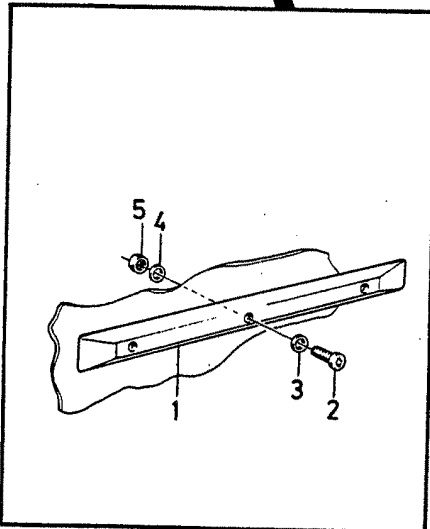

A	L.H.D	UTVÄNDIG UTRUSTNING					EXTERIOR EQUIPMENT		Grupp		
									Group		
B	R.H.D								89		
C									Sida		
D									Page		
E									537		
Pos	Artikel nr Part No.	Antal /Quantity					P S	Benämning	Description	Anmärkning Notes	S R
		A	B	C	D	E					
1	1560191-7	2	2	-	-	-	List	Strip	CH-8564	2	
2	950050-5	X	6	-	-	-	Skruv	Screw	CH-8564	2	
3	941906-0	X	6	-	-	-	Fjäderbricka	Spring washer	CH-8564	2	
4	960140-2	X	-	-	-	-	Bricka	Washer	CH-8564	2	
	955893-3	-	6	-	-	-	Bricka	Washer		2	
5	955825-5	X	6	-	-	-	Mutter	Nut	CH-8564	2	
6	641436-1	1	1	-	-	-	Emblem	Emblem		2	
	677724-7	1	1	-	-	-	Emblem	Emblem	CIVIL	2	
7	192586-6	2	2	-	-	-	Spärrbricka	Catch washer		2	
8	1560193-3	2	-	-	-	-	List	Strip		2	
	1560193-3	-	2	-	-	-	List	Strip	SPCL S-3652, S-3653	2	
9	1560194-1	2	-	-	-	-	List	Strip		2	
	1560194-1	-	2	-	-	-	List	Strip	SPCL S-3652, S-3653	2	
	1560867-2	1	-	-	-	-	List, v	Strip, l.h.	6X6	2	
	1560192-5	-	2	-	-	-	List	Strip	SPCL S-3652, S-3653	2	
	1560868-0	1	-	-	-	-	List, h	Strip, r.h.	6X6	2	
10	1560192-5	2	-	-	-	-	List	Strip		2	
11	(1560008)	2	2	-	-	-	SP Backspegel	Rear view mirror	1)	2	
11a	1566721-5	1	1	-	-	-	• Spegelglas	• Mirror glass	(1562728)	1	
11b	1566720-7	1	1	-	-	-	• Gummiram	• Rubber frame	(1562729)	1	
12	(1560009)	1	-	-	-	-	SP Arm, v	Arm, l.h.	1) + 1PCS 1566624-1, 1PCS 1566724-9.	2	
	1560486-1	-	1	-	-	-	Arm, v	Arm, l.h.	4X4	2	
	1562228-5	-	1	-	-	-	Arm, v	Arm, l.h.	6X6	2	
	(1560010)	1	-	-	-	-	SP Arm, h	Arm, r.h.	1) + 1PCS 1566625-8, 1PCS 1566724-9.	2	
	1560488-7	-	1	-	-	-	Arm, h	Arm, r.h.	4X4	2	
	1562226-9	-	1	-	-	-	Arm, h	Arm, r.h.	6X6	2	
13	340479-5	2	2	-	-	-	Fjäder	Spring		3	
14	955896-6	2	2	-	-	-	Bricka	Washer		2	
15	963119-3	2	2	-	-	-	Låsmutter	Lock nut		2	
16	941907-8	2	2	-	-	-	Fjäderbricka	Spring washer		2	
17	946036-1	2	2	-	-	-	Låsmutter	Lock nut		2	
18		-	-	-	-	-	Fäste	Anchorage	(963106) SEE 83-449	2	
19	1561082-7	1	-	-	-	-	Handtag	Handle		3	
20	955560-8	1	-	-	-	-	Skruv	Screw		2	
21	955951-9	1	-	-	-	-	Låsbricka	Lock washer		2	
22	385750-5	1	-	-	-	-	Handtag	Handle	6X4, 4X4 HB 2530.	1	
23	1561909-1	2	-	-	-	-	Tätningbricka	Sealing washer		2	
24		4	-	-	-	-	NS Skruv	Screw		2	
25	941906-0	4	-	-	-	-	Fjäderbricka	Spring washer		2	
26	955893-3	2	-	-	-	-	Bricka	Washer		2	
27	955825-5	4	-	-	-	-	Mutter	Nut		2	
28	1566718-1	2	2	-	-	-	Backspegel	Rear view mirror	TGB 20, (MAL) SEN UTF.	1	
29	1566721-5	1	1	-	-	-	• Spegelglas	• Mirror glass		2	
30	1566720-7	1	1	-	-	-	• Gummiram	• Rubber frame		1	
31	1566624-1	1	1	-	-	-	Arm, v	Arm, l.h.	TGB 20, (MAL) SEN UTF.	2	
	1566625-8	1	1	-	-	-	Arm, h	Arm, r.h.	TGB 20, (MAL) SEN UTF.	2	
32	1566725-6	2	2	-	-	-	Klamma	Clamp	TGB 20, (MAL) SEN UTF.	1	
33	955894-1	2	2	-	-	-	Bricka	Washer	TGB 20, (MAL) SEN UTF.	2	
34	955782-8	2	2	-	-	-	Mutter	Nut	TGB 20, (MAL) SEN UTF.	2	
35	1566723-1	2	2	-	-	-	Skyddshuv	Protecting cap	TGB 20, (MAL) SEN UTF.	2	
36	1566724-9	2	2	-	-	-	Plugg	Plug	TGB 20, (MAL) SEN UTF.	2	
37	641483-3	X	X	-	-	-	Tätningslist	Sealing strip	LG 1700	2	
	641728-1	22	22	-	-	-	Tätningslist	Sealing moulding		4	
38	644284-2	1	1	-	-	-	Maskering	Masking		3	
39	950021-6	2	2	-	-	-	Skruv	Screw		2	
40	941905-2	2	2	-	-	-	Fjäderbricka	Spring washer		2	
41	960138-6	2	2	-	-	-	Bricka	Washer		2	
42	1564292-9	2	2	-	-	-	Ring	Ring		4	

1) REPL 1PCS 1566718-1, 1PCS 1566725-6, 1PCS 955894-1, 1PCS 955782-8.

VOLVO PARTS
2 080 27925
(32:2)