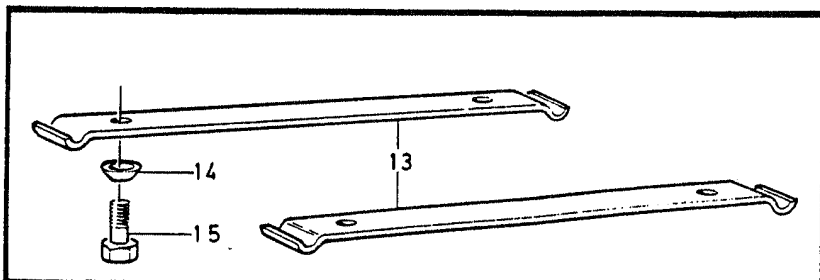

VOLVO PARTS
2 090 28075
(35:5)

A	B	C	D	E	SÄKERHETSUTRUSTNING					SAFETY EQUIPMENT		Grupp Group
												88
												Sida Page
												529
Pos	Artikel nr Part No.	Antal /Quantity					P S	Benämning	Description	Anmärkning Notes	S R	
		A	B	C	D	E						
☆ 1	3518874-7	2	-	-	-	-		Varningstriangel	Warning triangle	INCL SPCL 8914 (282953)	3	
2	1560339-2	4	-	-	-	-		Fäste	Anchorage	INCL SPCL 8914	6	
3	631900-8	4	-	-	-	-		Spännband	Tensioning band	INCL SPCL 8914	5	
☆ 4	969278-1	8	-	-	-	-		Skruv	Screw	(955138)	2	
5	960138-6	8	-	-	-	-		Bricka	Washer		2	
6	1562143-6	1	-	-	-	-		Taltratt	Megaphone		3	
7	1128797-6	1	-	-	-	-		Eldsläckare	Fire extinguisher	INCL SPCL 8923 (283259)	6	
8	631900-8	2	-	-	-	-		Spännband	Tensioning band		5	
9	644627-2	1	-	-	-	-		Förvaringslåda	Storage box		3	
10	1203249-6	4	-	-	-	-		Reflexemblem	Reflecting emblem		2	
11	1560500-9	1	-	-	-	-		Hållare	Retainer		5	
12	955136-7	4	-	-	-	-		Skruv	Screw		2	
13	644787-4	2	-	-	-	-		Fäste	Anchorage		3	
14	959058-9	4	-	-	-	-		Karosseribricka	Body washer		2	
15	950124-8	4	-	-	-	-		Skruv	Screw		2	
☆ 16	1080566-1	1	-	-	-	-		Klamma	Clamp	(49770)	3	
17	955127-6	1	-	-	-	-		Skruv	Screw		2	
18	961167-4	1	-	-	-	-		Bricka	Washer		2	
19	642077-2	1	-	-	-	-		Hållare	Retainer	INCL SPCL 8930	3	
20	642083-0	1	-	-	-	-		Rem	Belt		6	
21	1566090-5	1	-	-	-	-		Rem	Belt		6	
22	955523-6	4	-	-	-	-		Skruv	Screw	LG 16	2	
	955525-1	4	-	-	-	-		Skruv	Screw	SPCL 8930	2	
23	941907-8	4	-	-	-	-		Fjäderbricka	Spring washer		2	
24	670129-6	4	-	-	-	-		Gummibussning	Rubber bushing	(87740)	2	
	82430-0	4	-	-	-	-		Bricka	Washer	SPCL 8930	3	
	644820-3	1	-	-	-	-		Antennfäste	Antenna attachment		6	
☆ 26	1664473-4	1	-	-	-	-		O-ring	O-ring	(925254)	4	
27	947312-5	1	-	-	-	-		Rundmutter	Round nut		2	
28	1594644-5	1	-	-	-	-		Förbandskudde	First aid cushion	S-8922 (1575501)	4	
29	950147-9	X	-	-	-	-		Skruv	Screw		2	
30	325878-7	X	-	-	-	-		Plåt	Plate		3	
31	944579-2	X	-	-	-	-		Mutter	Nut		2	
32	644913-6	2	-	-	-	-		Hållare	Retainer		3	
33	1566548-2	8	-	-	-	-		Fäste	Anchorage		5	
34	1566549-0	8	-	-	-	-		Ögla	Eye		4