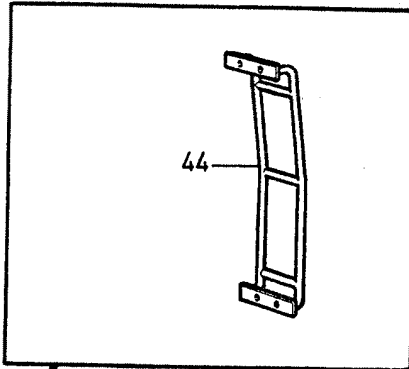

A	L.H.D	UTVÄNDIG UTRUSTNING					EXTERIOR EQUIPMENT		Grupp		
									Group		
B	R.H.D								89		
C									Sida		
D									Page		
E									537		
Pos	Artikel nr Part No.	Antal /Quantity					P S	Benämning	Description	Anmärkning Notes	S R
		A	B	C	D	E					
1	1560191-7	2	2	-	-	-	List	Strip	CH-8564	2	
2	950050-5	X	6	-	-	-	Skruv	Screw	CH-8564	2	
3	941906-0	X	6	-	-	-	Fjäderbricka	Spring washer	CH-8564	2	
4	960140-2	X	-	-	-	-	Bricka	Washer	CH-8564	2	
	955893-3	-	6	-	-	-	Bricka	Washer		2	
5	955825-5	X	6	-	-	-	Mutter	Nut	CH-8564	2	
6	641436-1	1	1	-	-	-	Emblem	Emblem		2	
	677724-7	1	1	-	-	-	Emblem	Emblem	CIVIL	2	
7	192586-6	2	2	-	-	-	Spärrbricka	Catch washer		2	
8	1560193-3	2	-	-	-	-	List	Strip		2	
	1560193-3	-	2	-	-	-	List	Strip	SPCL S-3652, S-3653	2	
9	1560194-1	2	-	-	-	-	List	Strip		2	
	1560194-1	-	2	-	-	-	List	Strip	SPCL S-3652, S-3653	2	
	1560867-2	1	-	-	-	-	List, v	Strip, l.h.	6X6	2	
	1560192-5	-	2	-	-	-	List	Strip	SPCL S-3652, S-3653	2	
	1560868-0	1	-	-	-	-	List, h	Strip, r.h.	6X6	2	
10	1560192-5	2	-	-	-	-	List	Strip		2	
11	(1560008)	2	2	-	-	-	SP Backspegel	Rear view mirror	1)	2	
11a	1566721-5	1	1	-	-	-	• Spegelglas	• Mirror glass	(1562728)	1	
11b	1566720-7	1	1	-	-	-	• Gummiram	• Rubber frame	(1562729)	1	
12	(1560009)	1	-	-	-	-	SP Arm, v	Arm, l.h.	1) + 1PCS 1566624-1, 1PCS 1566724-9.	2	
	1560486-1	-	1	-	-	-	Arm, v	Arm, l.h.	4X4	2	
	1562228-5	-	1	-	-	-	Arm, v	Arm, l.h.	6X6	2	
	(1560010)	1	-	-	-	-	SP Arm, h	Arm, r.h.	1) + 1PCS 1566625-8, 1PCS 1566724-9.	2	
	1560488-7	-	1	-	-	-	Arm, h	Arm, r.h.	4X4	2	
	1562226-9	-	1	-	-	-	Arm, h	Arm, r.h.	6X6	2	
13	340479-5	2	2	-	-	-	Fjäder	Spring		3	
14	955896-6	2	2	-	-	-	Bricka	Washer		2	
15	963119-3	2	2	-	-	-	Låsmutter	Lock nut		2	
16	941907-8	2	2	-	-	-	Fjäderbricka	Spring washer		2	
17	946036-1	2	2	-	-	-	Låsmutter	Lock nut		2	
18		-	-	-	-	-	Fäste	Anchorage	(963106) SEE 83-449	2	
19	1561082-7	1	-	-	-	-	Handtag	Handle		3	
20	955560-8	1	-	-	-	-	Skruv	Screw		2	
21	955951-9	1	-	-	-	-	Låsbricka	Lock washer		2	
22	385750-5	1	-	-	-	-	Handtag	Handle	6X4, 4X4 HB 2530.	1	
23	1561909-1	2	-	-	-	-	Tätningbricka	Sealing washer		2	
24		4	-	-	-	-	NS Skruv	Screw		2	
25	941906-0	4	-	-	-	-	Fjäderbricka	Spring washer		2	
26	955893-3	2	-	-	-	-	Bricka	Washer		2	
27	955825-5	4	-	-	-	-	Mutter	Nut		2	
28	1566718-1	2	2	-	-	-	Backspegel	Rear view mirror	TGB 20, (MAL) SEN UTF.	1	
29	1566721-5	1	1	-	-	-	• Spegelglas	• Mirror glass		2	
30	1566720-7	1	1	-	-	-	• Gummiram	• Rubber frame		1	
31	1566624-1	1	1	-	-	-	Arm, v	Arm, l.h.	TGB 20, (MAL) SEN UTF.	2	
	1566625-8	1	1	-	-	-	Arm, h	Arm, r.h.	TGB 20, (MAL) SEN UTF.	2	
32	1566725-6	2	2	-	-	-	Klamma	Clamp	TGB 20, (MAL) SEN UTF.	1	
33	955894-1	2	2	-	-	-	Bricka	Washer	TGB 20, (MAL) SEN UTF.	2	
34	955782-8	2	2	-	-	-	Mutter	Nut	TGB 20, (MAL) SEN UTF.	2	
35	1566723-1	2	2	-	-	-	Skyddshuv	Protecting cap	TGB 20, (MAL) SEN UTF.	2	
36	1566724-9	2	2	-	-	-	Plugg	Plug	TGB 20, (MAL) SEN UTF.	2	
37	641483-3	X	X	-	-	-	Tätningslist	Sealing strip	LG 1700	2	
	641728-1	22	22	-	-	-	Tätningslist	Sealing moulding		4	
38	644284-2	1	1	-	-	-	Maskering	Masking		3	
39	950021-6	2	2	-	-	-	Skruv	Screw		2	
40	941905-2	2	2	-	-	-	Fjäderbricka	Spring washer		2	
41	960138-6	2	2	-	-	-	Bricka	Washer		2	
42	1564292-9	2	2	-	-	-	Ring	Ring		4	

1) REPL 1PCS 1566718-1, 1PCS 1566725-6, 1PCS 955894-1, 1PCS 955782-8.

VOLVO PARTS
2 080 27925
(32:2)