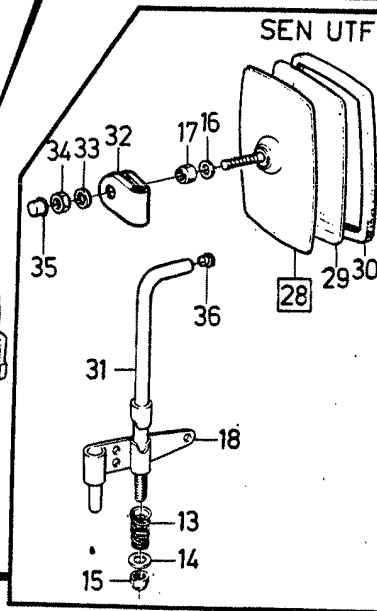

A	L.H.D	UTVÄNDIG UTRUSTNING					EXTERIOR EQUIPMENT		Grupp		
									Group		
B	R.H.D								89		
C									Sida		
D									Page		
E									537		
Pos	Artikel nr Part No.	Antal /Quantity					P S	Benämning	Description	Anmärkning Notes	S R
		A	B	C	D	E					
1	1560191-7	2	2	-	-	-	List	Strip	CH-8564	2	
2	950050-5	X	6	-	-	-	Skruv	Screw	CH-8564	2	
3	941906-0	X	6	-	-	-	Fjäderbricka	Spring washer	CH-8564	2	
4	960140-2	X	-	-	-	-	Bricka	Washer	CH-8564	2	
	955893-3	-	6	-	-	-	Bricka	Washer		2	
5	955825-5	X	6	-	-	-	Mutter	Nut	CH-8564	2	
6	641436-1	1	1	-	-	-	Emblem	Emblem		2	
	677724-7	1	1	-	-	-	Emblem	Emblem	CIVIL	2	
7	192586-6	2	2	-	-	-	Spärrbricka	Catch washer		2	
8	1560193-3	2	-	-	-	-	List	Strip		2	
	1560193-3	-	2	-	-	-	List	Strip	SPCL S-3652, S-3653	2	
9	1560194-1	2	-	-	-	-	List	Strip		2	
	1560194-1	-	2	-	-	-	List	Strip	SPCL S-3652, S-3653	2	
	1560867-2	1	-	-	-	-	List, v	Strip, l.h.	6X6	2	
	1560192-5	-	2	-	-	-	List	Strip	SPCL S-3652, S-3653	2	
	1560868-0	1	-	-	-	-	List, h	Strip, r.h.	6X6	2	
10	1560192-5	2	-	-	-	-	List	Strip		2	
11	(1560008)	2	2	-	-	-	SP Backspegel	Rear view mirror	1)	2	
11a	1566721-5	1	1	-	-	-	• Spegelglas	• Mirror glass	(1562728)	1	
11b	1566720-7	1	1	-	-	-	• Gummiram	• Rubber frame	(1562729)	1	
12	(1560009)	1	-	-	-	-	SP Arm, v	Arm, l.h.	1) + 1PCS 1566624-1, 1PCS 1566724-9.	2	
	1560486-1	-	1	-	-	-	Arm, v	Arm, l.h.	4X4	2	
	1562228-5	-	1	-	-	-	Arm, v	Arm, l.h.	6X6	2	
	(1560010)	1	-	-	-	-	SP Arm, h	Arm, r.h.	1) + 1PCS 1566625-8, 1PCS 1566724-9.	2	
	1560488-7	-	1	-	-	-	Arm, h	Arm, r.h.	4X4	2	
	1562226-9	-	1	-	-	-	Arm, h	Arm, r.h.	6X6	2	
13	340479-5	2	2	-	-	-	Fjäder	Spring		3	
14	955896-6	2	2	-	-	-	Bricka	Washer		2	
15	963119-3	2	2	-	-	-	Låsmutter	Lock nut		2	
16	941907-8	2	2	-	-	-	Fjäderbricka	Spring washer		2	
17	946036-1	2	2	-	-	-	Låsmutter	Lock nut		2	
18		-	-	-	-	-	Fäste	Anchorage	(963106) SEE 83-449	2	
19	1561082-7	1	-	-	-	-	Handtag	Handle		3	
20	955560-8	1	-	-	-	-	Skruv	Screw		2	
21	955951-9	1	-	-	-	-	Låsbricka	Lock washer		2	
22	385750-5	1	-	-	-	-	Handtag	Handle	6X4, 4X4 HB 2530.	1	
23	1561909-1	2	-	-	-	-	Tätningbricka	Sealing washer		2	
24		4	-	-	-	-	NS Skruv	Screw		2	
25	941906-0	4	-	-	-	-	Fjäderbricka	Spring washer		2	
26	955893-3	2	-	-	-	-	Bricka	Washer		2	
27	955825-5	4	-	-	-	-	Mutter	Nut		2	
28	1566718-1	2	2	-	-	-	Backspegel	Rear view mirror	TGB 20, (MAL) SEN UTF.	1	
29	1566721-5	1	1	-	-	-	• Spegelglas	• Mirror glass		2	
30	1566720-7	1	1	-	-	-	• Gummiram	• Rubber frame		1	
31	1566624-1	1	1	-	-	-	Arm, v	Arm, l.h.	TGB 20, (MAL) SEN UTF.	2	
	1566625-8	1	1	-	-	-	Arm, h	Arm, r.h.	TGB 20, (MAL) SEN UTF.	2	
32	1566725-6	2	2	-	-	-	Klamma	Clamp	TGB 20, (MAL) SEN UTF.	1	
33	955894-1	2	2	-	-	-	Bricka	Washer	TGB 20, (MAL) SEN UTF.	2	
34	955782-8	2	2	-	-	-	Mutter	Nut	TGB 20, (MAL) SEN UTF.	2	
35	1566723-1	2	2	-	-	-	Skyddshuv	Protecting cap	TGB 20, (MAL) SEN UTF.	2	
36	1566724-9	2	2	-	-	-	Plugg	Plug	TGB 20, (MAL) SEN UTF.	2	
37	641483-3	X	X	-	-	-	Tätningslist	Sealing strip	LG 1700	2	
	641728-1	22	22	-	-	-	Tätningslist	Sealing moulding		4	
38	644284-2	1	1	-	-	-	Maskering	Masking		3	
39	950021-6	2	2	-	-	-	Skruv	Screw		2	
40	941905-2	2	2	-	-	-	Fjäderbricka	Spring washer		2	
41	960138-6	2	2	-	-	-	Bricka	Washer		2	
42	1564292-9	2	2	-	-	-	Ring	Ring		4	

1) REPL 1PCS 1566718-1, 1PCS 1566725-6, 1PCS 955894-1, 1PCS 955782-8.

VOLVO PARTS
2 080 27925
(32:2)