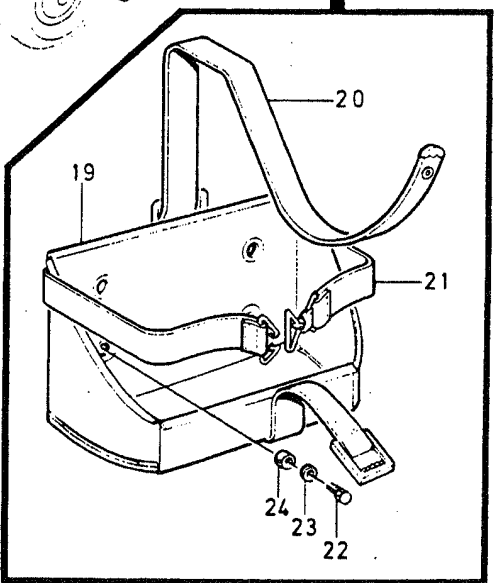

VOLVO PARTS
2 090 28075
(35:5)

A	B	C	D	E	SÄKERHETSUTRUSTNING					SAFETY EQUIPMENT		Grupp Group
												88
												Sida Page
												529
Pos	Artikel nr Part No.	Antal /Quantity					P S	Benämning	Description	Anmärkning Notes	S R	
		A	B	C	D	E						
☆ 1	3518874-7	2	-	-	-	-		Varningstriangel	Warning triangle	INCL SPCL 8914 (282953)	3	
2	1560339-2	4	-	-	-	-		Fäste	Anchorage	INCL SPCL 8914	6	
3	631900-8	4	-	-	-	-		Spännband	Tensioning band	INCL SPCL 8914	5	
☆ 4	969278-1	8	-	-	-	-		Skruv	Screw	(955138)	2	
5	960138-6	8	-	-	-	-		Bricka	Washer		2	
6	1562143-6	1	-	-	-	-		Taltratt	Megaphone		3	
7	1128797-6	1	-	-	-	-		Eldsläckare	Fire extinguisher	INCL SPCL 8923 (283259)	6	
8	631900-8	2	-	-	-	-		Spännband	Tensioning band		5	
9	644627-2	1	-	-	-	-		Förvaringslåda	Storage box		3	
10	1203249-6	4	-	-	-	-		Reflexemblem	Reflecting emblem		2	
11	1560500-9	1	-	-	-	-		Hållare	Retainer		5	
12	955136-7	4	-	-	-	-		Skruv	Screw		2	
13	644787-4	2	-	-	-	-		Fäste	Anchorage		3	
14	959058-9	4	-	-	-	-		Karosseribricka	Body washer		2	
15	950124-8	4	-	-	-	-		Skruv	Screw		2	
☆ 16	1080566-1	1	-	-	-	-		Klamma	Clamp	(49770)	3	
17	955127-6	1	-	-	-	-		Skruv	Screw		2	
18	961167-4	1	-	-	-	-		Bricka	Washer		2	
19	642077-2	1	-	-	-	-		Hållare	Retainer	INCL SPCL 8930	3	
20	642083-0	1	-	-	-	-		Rem	Belt		6	
21	1566090-5	1	-	-	-	-		Rem	Belt		6	
22	955523-6	4	-	-	-	-		Skruv	Screw	LG 16	2	
	955525-1	4	-	-	-	-		Skruv	Screw	SPCL 8930	2	
23	941907-8	4	-	-	-	-		Fjäderbricka	Spring washer		2	
24	670129-6	4	-	-	-	-		Gummibussning	Rubber bushing	(87740)	2	
	82430-0	4	-	-	-	-		Bricka	Washer	SPCL 8930	3	
	644820-3	1	-	-	-	-		Antennfäste	Antenna attachment		6	
☆ 26	1664473-4	1	-	-	-	-		O-ring	O-ring	(925254)	4	
27	947312-5	1	-	-	-	-		Rundmutter	Round nut		2	
28	1594644-5	1	-	-	-	-		Förbandskudde	First aid cushion	S-8922 (1575501)	4	
29	950147-9	X	-	-	-	-		Skruv	Screw		2	
30	325878-7	X	-	-	-	-		Plåt	Plate		3	
31	944579-2	X	-	-	-	-		Mutter	Nut		2	
32	644913-6	2	-	-	-	-		Hållare	Retainer		3	
33	1566548-2	8	-	-	-	-		Fäste	Anchorage		5	
34	1566549-0	8	-	-	-	-		Ögla	Eye		4