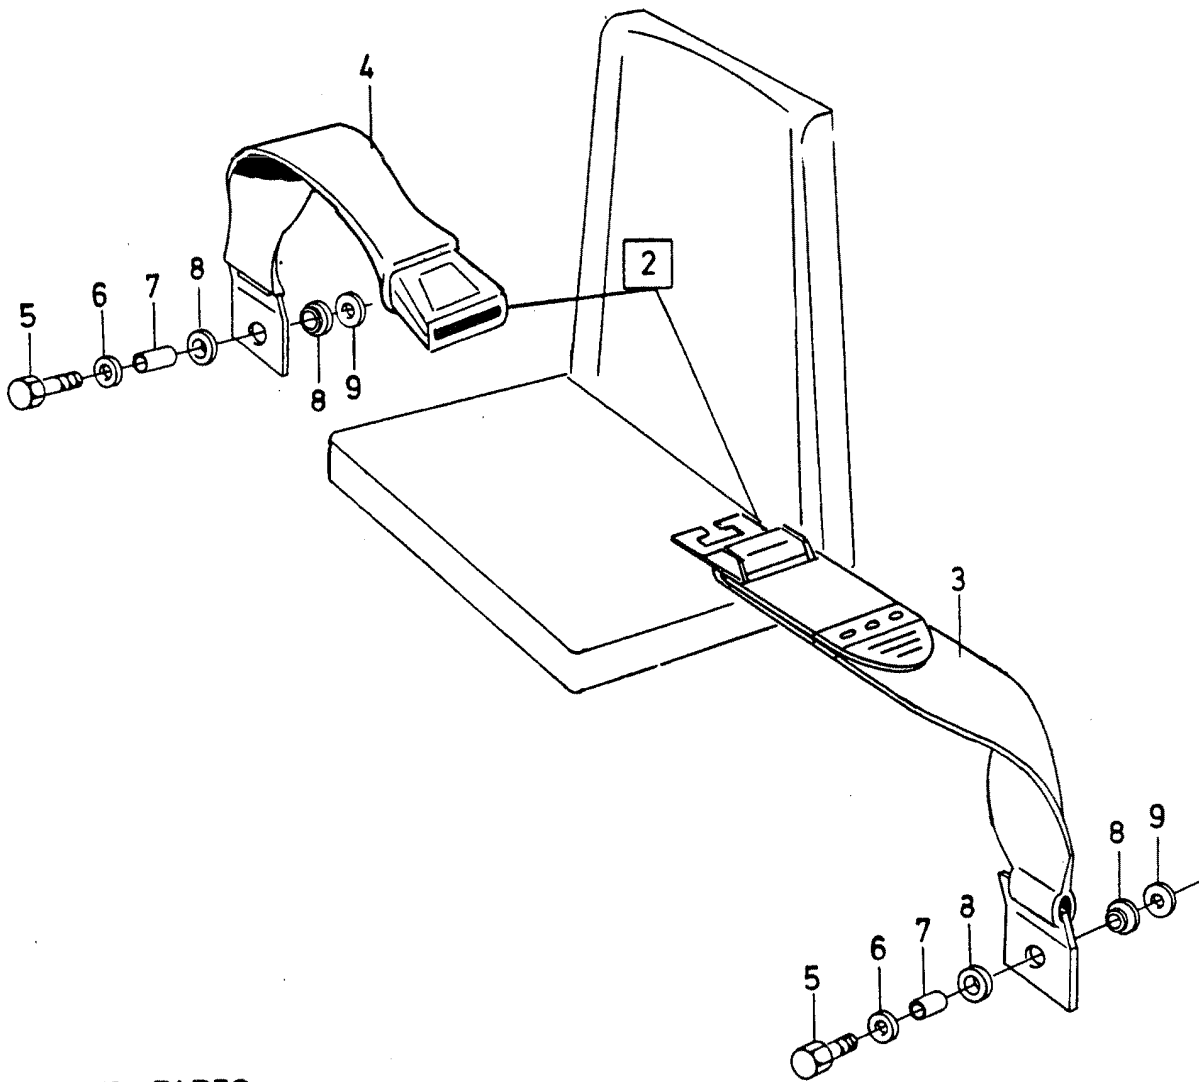

A						BILBÄLTE FRÄMRE FRAMSTOL		FRONT SEAT BELT FRONT SEAT		Grupp Group				
	B										88			
		C										Sida Page		
			D										525	
				E										
Pos	Artikel nr Part No.	Antal /Quantity					P. S	Benämning	Description	Anmärkning Notes	S R			
		A	B	C	D	E								
1		2	-	-	-	-	NS	Bilbälte	Seat belt	COMPL				
2	1567100-1	1	-	-	-	-		• Bilbälte	• Seat belt		4			
3	943395-4	3	-	-	-	-		• Skruv	• Screw		2			
4	955896-6	3	-	-	-	-		• Bricka	• Washer		2			
5	682437-9	3	-	-	-	-		• Distansrör	• Spacer tube		4			
6	944633-7	3	-	-	-	-		• Bricka	• Washer		2			
7	943394-7	1	-	-	-	-		• Skruv	• Screw		2			
8	942357-5	1	-	-	-	-		• Bricka	• Washer		2			
9	672075-9	2	-	-	-	-		• Bussning	• Bushing		3			
10	672818-2	1	-	-	-	-		• Distansrör	• Spacer tube		4			
11	947049	1	-	-	-	-	NS	• Bricka	• Washer					

1

VOLVO PARTS
2 090 2012 6