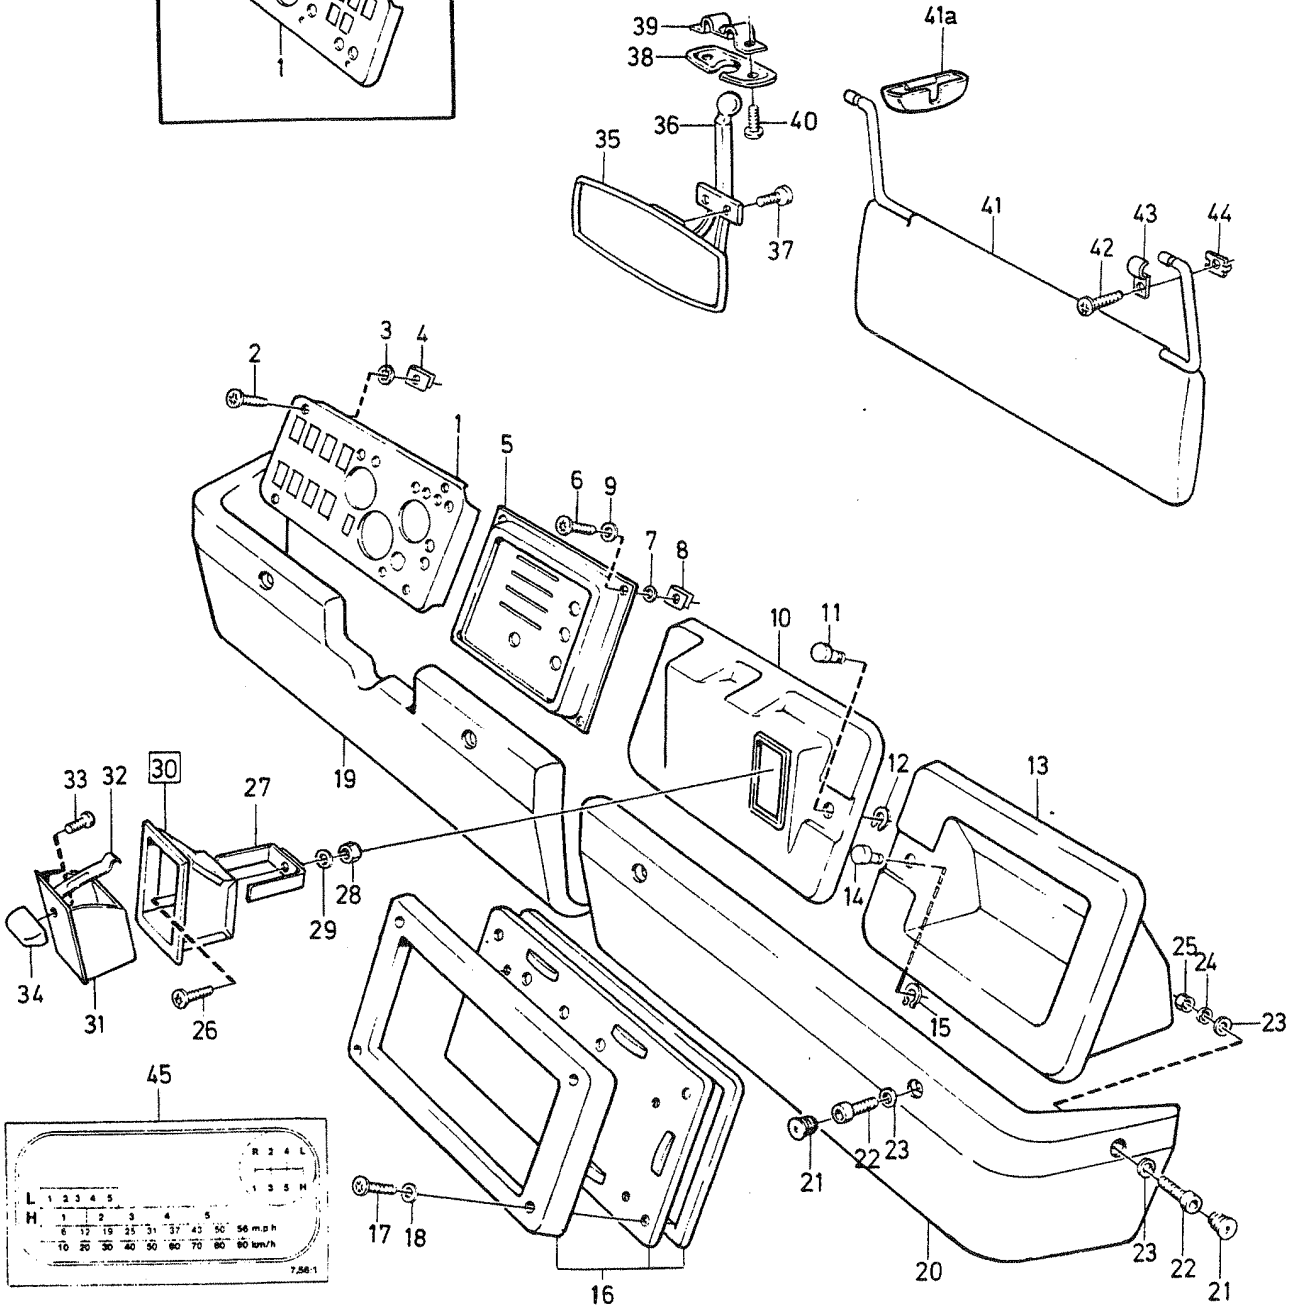

VOLVO PARTS
2.080 35008

A	L.H.D					P	S	Benämning	Description	Anmärkning Notes	S	R	
	B	C	D	E									
B	R.H.D					INVÄNDIG UTRUSTNING		INTERIOR EQUIPMENT		Grupp Group			
C										88			
D										Sida Page			
E										521			
Pos	Artikel nr Part No.	Antal /Quantity					P	S					
		A	B	C	D	E							
1	644157-0	1	-	-	-	-			Instrumentbräda	Dashboard		5	
	1563289-6	1	-	-	-	-			Instrumentbräda	Dashboard	S-3694, S-3695. CIVIL	5	
	1565865-1	-	1	-	-	-			Instrumentplåt	Instrument plate	(1560465)	5	
	1563290-4	-	1	-	-	-			Instrumentbräda	Dashboard	S-3652, S-3653. CIVIL	5	
	1565865-1	-	1	-	-	-			Instrumentplåt	Instrument plate	S-3758	5	
2	950256-8	4	4	-	-	-			Skruv	Screw		2	
3	18894-6	4	4	-	-	-			Låsbricka	Lock washer		2	
4	941975-5	4	4	-	-	-			Fjädermutter	Spring nut		2	
5	1566062-4	1	-	-	-	-			Instrumentpanel	Instrument panel		5	
6	950045-5	4	4	-	-	-			Skruv	Screw	CH-5885	2	
	190364-0	4	4	-	-	-			Skruv	Screw	CH 5886-	2	
7	941906-0	4	4	-	-	-			Fjäderbricka	Spring washer		2	
8	941975-5	4	4	-	-	-			Fjädermutter	Spring nut		2	
9	955893-3	4	4	-	-	-			Bricka	Washer		2	
10	644254-5	1	-	-	-	-			Lucka	Cover plate		4	
	1561566-9	-	1	-	-	-			Lucka	Lid		4	
11	644268-5	1	1	-	-	-			Låsskruv	Lock screw		5	
12	951075-1	1	1	-	-	-			Spärring	Retaining ring		2	
13	644256-0	1	-	-	-	-			Handskflack	Locker		4	
	1561552-9	-	1	-	-	-			Handskflack	Locker		4	
14	644268-5	1	1	-	-	-			Låsskruv	Lock screw		5	
15	951075-1	1	1	-	-	-			Spärring	Retaining ring		2	
16	1562008-1	1	1	-	-	-			Panel	Panel	SEE 36-211	5	
17	950051-3	4	4	-	-	-			Skruv	Screw		2	
18	941906-0	4	4	-	-	-			Fjäderbricka	Spring washer		2	
19	643662-0	1	-	-	-	-			Stötskydd, v	Crash pad, l.h.		5	
	1560652-8	-	1	-	-	-			Stötskydd, v	Crash pad, l.h.		5	
20	643615-8	1	-	-	-	-			Stötskydd, h	Crash pad, r.h.		5	
	1560655-1	-	1	-	-	-			Stötskydd, h	Crash pad, r.h.		5	
☆ 21	1244811-4	7	7	-	-	-			Propp, svart	Plug, black	(1264497)	3	
22	950045-5	7	7	-	-	-			Skruv	Screw		2	
23	955893-3	10	7	-	-	-			Bricka	Washer		2	
24	941906-0	7	7	-	-	-			Fjäderbricka	Spring washer		2	
25	955825-5	3	-	-	-	-			Mutter	Nut		2	
26	950047-1	1	-	-	-	-			Skruv	Screw		2	
27	633692-9	1	-	-	-	-			Spännbygel	Retaining clamp		3	
28	955825-5	1	-	-	-	-			Mutter	Nut		2	
29	941906-0	1	-	-	-	-			Fjäderbricka	Spring washer		2	
30	657513-8	1	-	-	-	-			Askkopp	Ashtray		3	
☆ 31	657533	1	-	-	-	-	NS		• Behållare	• Reservoir			
☆ 32	659030	1	-	-	-	-	NS		• Fjäder	• Spring			
33	956044-2	1	-	-	-	-			• Skruv	• Screw		2	
34	657514-6	1	-	-	-	-			• Handtag	• Handle		3	
35	681736-5	1	1	-	-	-			Backspegel	Rear view mirror		2	
36	680845-5	1	1	-	-	-			Hållare	Retaining clip		3	
37	950217-0	2	2	-	-	-			Skruv	Screw		2	
38	679957-1	1	1	-	-	-			Överfall	Cap		5	
39	676896-4	1	1	-	-	-			Fjäder	Spring		3	
40	958239-6	2	2	-	-	-			Skruv	Screw		2	
41	(388134)	2	2	-	-	-	SP		Solskydd	Sun visor	REPL 1PCS 1509084-8, 2PCS 1507837-1.	5	
	1509084-8	2	2	-	-	-			Solskydd	Sun visor		3	
41a	1507837-1	4	4	-	-	-			Kåpa	Casing		4	
42	950047-1	4	4	-	-	-			Skruv	Screw		2	
43	644419-4	4	4	-	-	-			Överfall	Cap		3	
44	1561972-9	4	4	-	-	-			Bricka	Washer		3	
45	1566977-3	1	-	-	-	-			Instruktionsskylt	Instruction plate		6	