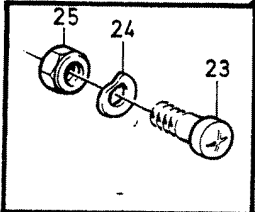

VOLVO PARTS
2 080 35007

A	B	C	D	E	KAPELLTAK		CANVAS ROOF		Grupp Group		
					CANVAS		89				
									Sida Page		
									533		
Pos	Artikel nr Part No.	Antal /Quantity					P S	Benämning	Description	Anmärkning Notes	S R
		A	B	C	D	E					
1	1565555-8	1	-	-	-	-	Bakstycke, övre	Rear section, upper	SPCL S-3652,S-3653	6	
	1563515-4	1	-	-	-	-	Lastförskjutningsskydd	Load anti-slip device		5	
2	955524-4	2	-	-	-	-	Skruv	Screw	2		
	940114-2	4	-	-	-	-	Skruv	Screw	2		
3	960141-0	2	-	-	-	-	Bricka	Washer	2		
	960142-8	4	-	-	-	-	Bricka	Washer	2		
4	1565560-8	2	-	-	-	-	Takskena	Roof rail	4		
	1565560-8	2	-	-	-	-	Takskena	Roof rail	4		
5	940135-7	12	-	-	-	-	Skruv	Screw	2		
6	941907-8	12	-	-	-	-	Fjäderbricka	Spring washer	2		
7	947556	12	-	-	-	NS	Bricka	Washer	2		
8	955894-1	6	-	-	-	-	Bricka	Washer	2		
9	955826-3	6	-	-	-	-	Mutter	Nut	2		
10	1565519-4	1	-	-	-	-	Klamma	Clamp	4		
	1565520-2	1	-	-	-	-	Klamma	Clamp	4		
11	955524-4	4	-	-	-	-	Skruv	Screw	2		
12	955894-1	8	-	-	-	-	Bricka	Washer	2		
13	941907-8	4	-	-	-	-	Fjäderbricka	Spring washer	2		
14	955826-3	4	-	-	-	-	Mutter	Nut	2		
15	1565552-5	1	-	-	-	-	Kapell	Canvas cover	6		
	1563531	1	-	-	-	NS	Kapell	Canvas cover	SPCL S-3652,S-3653		
16	1563728-3	1	-	-	-	-	Fästskena	Attaching rail	4		
	1563728-3	1	-	-	-	-	Fästskena	Attaching rail	4		
17	955141-7	3	-	-	-	-	Skruv	Screw	2		
18	192041-2	3	-	-	-	-	Bricka	Washer	2		
19	1565501-2	2	-	-	-	-	Bygel	Brace	3		
20	1565502-0	2	-	-	-	-	Bygel	Brace	3		
21	1565504-6	2	-	-	-	-	Bygel	Brace	3		
22	1565503-8	1	-	-	-	-	Bygel	Brace	3		
23	950033-1	X	-	-	-	-	Skruv	Screw	2		
24	941906-0	X	-	-	-	-	Fjäderbricka	Spring washer	2		
25	940145-6	X	-	-	-	-	Mutter	Nut	2		
26	633023-7	2	-	-	-	-	Ring	Ring	5		
27	943000-0	18	-	-	-	-	Popnit	Pop rivet	2		
28	1565512-9	1	-	-	-	-	Bygel	Brace	3		
29	1565513-7	1	-	-	-	-	Bygel	Brace	3		
30	940115-9	2	-	-	-	-	Skruv	Screw	2		
31	940097-9	4	-	-	-	-	Bricka	Washer	2		
32	950354-1	2	-	-	-	-	Låsmutter	Lock nut	2		
33	1565516-0	2	-	-	-	-	Fäste	Anchorage	5		
34	955524-4	4	-	-	-	-	Skruv	Screw	2		
35	955894-1	6	-	-	-	-	Bricka	Washer	2		
36	941907-8	4	-	-	-	-	Fjäderbricka	Spring washer	2		
37	955826-3	2	-	-	-	-	Mutter	Nut	2		
38	1565553-3	1	-	-	-	-	Kapell, v	Canvas cover, l.h.	4		
	1563532	1	-	-	-	NS	Kapell, v	Canvas cover, l.h.	S-3652, S-3653		
	1565554-1	1	-	-	-	-	Kapell, h	Canvas cover, r.h.	4		
	1563533	1	-	-	-	NS	Kapell, h	Canvas cover, r.h.	S-3652, S-3653		
39	1565576-4	4	-	-	-	-	Täckskena	Cover rail	4		
	1563729	4	-	-	-	NS	Täckskena	Cover rail	S-3652, S-3653		
40	950026-5	10	-	-	-	-	Skruv	Screw	2		
	955172-2	10	-	-	-	-	Skruv	Screw	2		
	950227	10	-	-	-	NS	Skruv	Screw	S-3652, S-3653		
41	941905-2	20	-	-	-	-	Fjäderbricka	Spring washer	2		
42	940092-0	20	-	-	-	-	Mutter	Nut	2		
43		1	-	-	-	-	Tak	Roof	SEE 81-439		
44	1565530-1	1	-	-	-	-	Båge	Bow	5		
	1563544	1	-	-	-	NS	Båge	Bow	S-3652, S-3653		
45	955524-4	2	-	-	-	-	Skruv	Screw	2		
46	941907-8	2	-	-	-	-	Fjäderbricka	Spring washer	2		
47	955894-1	2	-	-	-	-	Bricka	Washer	2		
48	1565521-0	1	-	-	-	-	Klamma	Clamp	4		