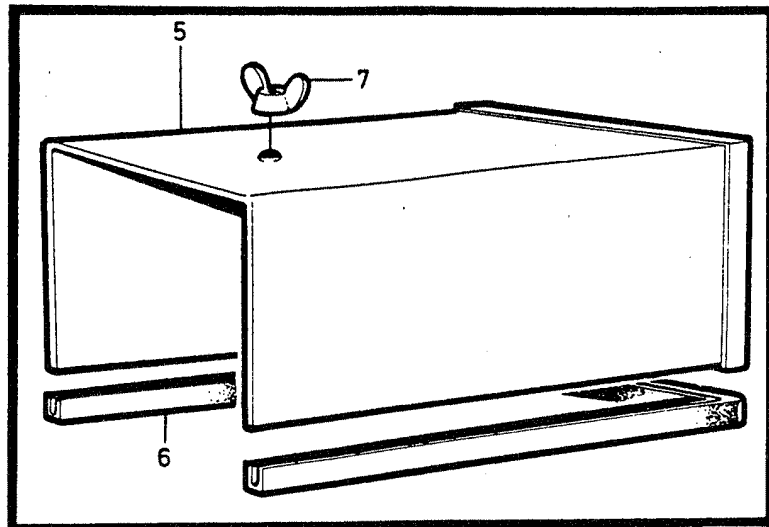

A	B	C	D	E	KOMPRESSOR MED MONTERINGSDETALJER		COMPRESSOR WITH FITTINGS		Grupp Group		
									87		
										Sida Page	
										503	
Pos	Artikel nr Part No.	Antal /Quantity					P S	Benämning	Description	Anmärkning Notes	S R
		A	B	C	D	E					
1	1561721-0	2	-	-	-	-		Kompressor	Compressor	INCL SPCL S-8920, 3758.	3
2	1562102	1	-	-	-	-	OP	Konsol	Bracket		5
3	946556-8	1	-	-	-	-		Reläsockel	Relay socket		5
4	1504952-1	1	-	-	-	-		Relä	Relay		1
5	18376-4	2	-	-	-	-		Klamma	Clamp		2
6	951188-2	2	-	-	-	-		Klamma	Clamp		2
7	950020-8	1	-	-	-	-		Skruv	Screw	LG 9.5	2
	950021-6	3	-	-	-	-		Skruv	Screw	LG 13	2
8	940090-4	4	-	-	-	-		Bricka	Washer		2
9	951672-5	4	-	-	-	-		Mutter	Nut		2
10	1575254-6	1	-	-	-	-		Strömställare	Switch		2
11	673225-9	1	-	-	-	-		Mutterbricka	Nut washer		3
12	19923-2	1	-	-	-	-		Glödlampa	Bulb	12-2 BA7S (277701)	1
13	1575255-3	1	-	-	-	-		Knopp	Knob		2
14	1503866-4	1	-	-	-	-		Lins	Lens		4
15	942868-1	X	-	-	-	-		Slang	Hose	INCL SPCL S-3758	2
	185506-3	X	-	-	-	-		Plastslang	Plastic hose	SPCL S-8920,3758	2
16	639056-1	1	-	-	-	-		Rör	Pipe		3
17	1562045-3	1	-	-	-	-		Nippel	Nipple		3
18	955527-7	2	-	-	-	-		Skruv	Screw		2
19	947757-1	2	-	-	-	-		Bricka	Washer		2
20	941907-8	2	-	-	-	-		Fjäderbricka	Spring washer		2
21	955826-3	2	-	-	-	-		Mutter	Nut		2
22	631823-2	1	-	-	-	-		Spännband	Tensioning band		6
23	950022-4	1	-	-	-	-		Skruv	Screw		2
24	940090-4	1	-	-	-	-		Bricka	Washer		2
25	951672-5	1	-	-	-	-		Mutter	Nut		2
26	681129-3	2	-	-	-	-		Säkringshållare	Fuse holder		3
27	942785-7	2	-	-	-	-		Säkring	Fuse	16A	1

VOLVO PARTS
2 090 20906
(344)