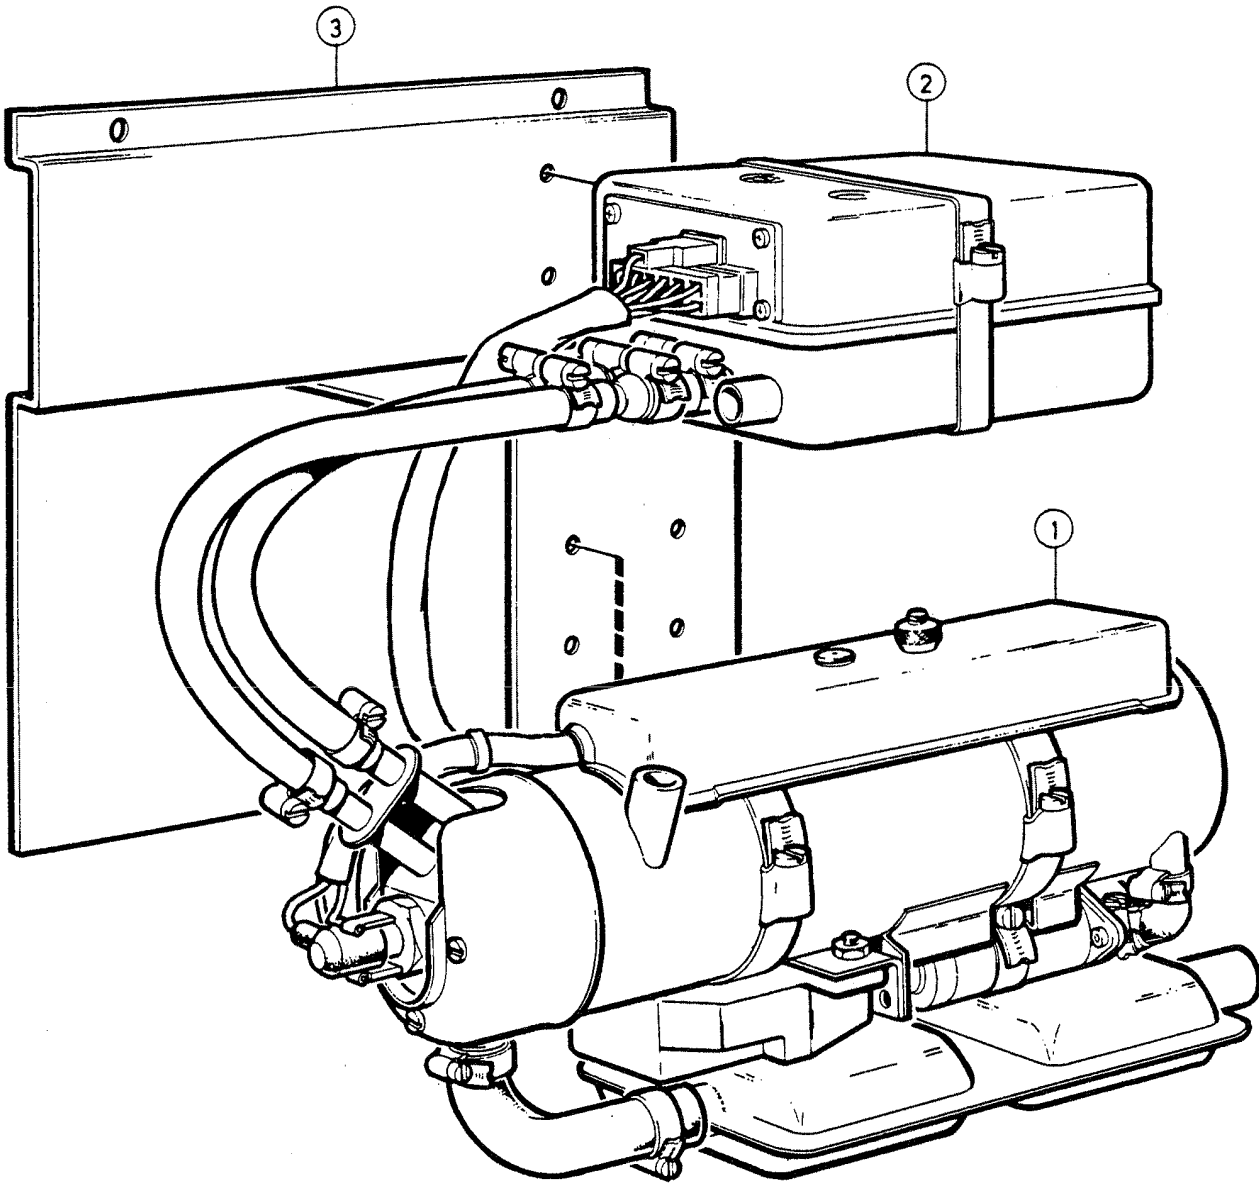

A	B	C	D	E	KOMPRESSOR MED MONTERINGSDETALJER		COMPRESSOR WITH FITTINGS		Grupp Group		
									87		
										Sida Page	
										503	
Pos	Artikel nr Part No.	Antal /Quantity					P S	Benämning	Description	Anmärkning Notes	S R
		A	B	C	D	E					
1	1561721-0	2	-	-	-	-		Kompressor	Compressor	INCL SPCL S-8920, 3758.	3
2	1562102	1	-	-	-	-	OP	Konsol	Bracket		5
3	946556-8	1	-	-	-	-		Reläsockel	Relay socket		5
4	1504952-1	1	-	-	-	-		Relä	Relay		1
5	18376-4	2	-	-	-	-		Klamma	Clamp		2
6	951188-2	2	-	-	-	-		Klamma	Clamp		2
7	950020-8	1	-	-	-	-		Skruv	Screw	LG 9.5	2
	950021-6	3	-	-	-	-		Skruv	Screw	LG 13	2
8	940090-4	4	-	-	-	-		Bricka	Washer		2
9	951672-5	4	-	-	-	-		Mutter	Nut		2
10	1575254-6	1	-	-	-	-		Strömställare	Switch		2
11	673225-9	1	-	-	-	-		Mutterbricka	Nut washer		3
12	19923-2	1	-	-	-	-		Glödlampa	Bulb	12-2 BA7S (277701)	1
13	1575255-3	1	-	-	-	-		Knopp	Knob		2
14	1503866-4	1	-	-	-	-		Lins	Lens		4
15	942868-1	X	-	-	-	-		Slang	Hose	INCL SPCL S-3758	2
	185506-3	X	-	-	-	-		Plastslang	Plastic hose	SPCL S-8920,3758	2
16	639056-1	1	-	-	-	-		Rör	Pipe		3
17	1562045-3	1	-	-	-	-		Nippel	Nipple		3
18	955527-7	2	-	-	-	-		Skruv	Screw		2
19	947757-1	2	-	-	-	-		Bricka	Washer		2
20	941907-8	2	-	-	-	-		Fjäderbricka	Spring washer		2
21	955826-3	2	-	-	-	-		Mutter	Nut		2
22	631823-2	1	-	-	-	-		Spännband	Tensioning band		6
23	950022-4	1	-	-	-	-		Skruv	Screw		2
24	940090-4	1	-	-	-	-		Bricka	Washer		2
25	951672-5	1	-	-	-	-		Mutter	Nut		2
26	681129-3	2	-	-	-	-		Säkringshållare	Fuse holder		3
27	942785-7	2	-	-	-	-		Säkring	Fuse	16A	1

VOLVO PARTS
2 090 20906
(344)