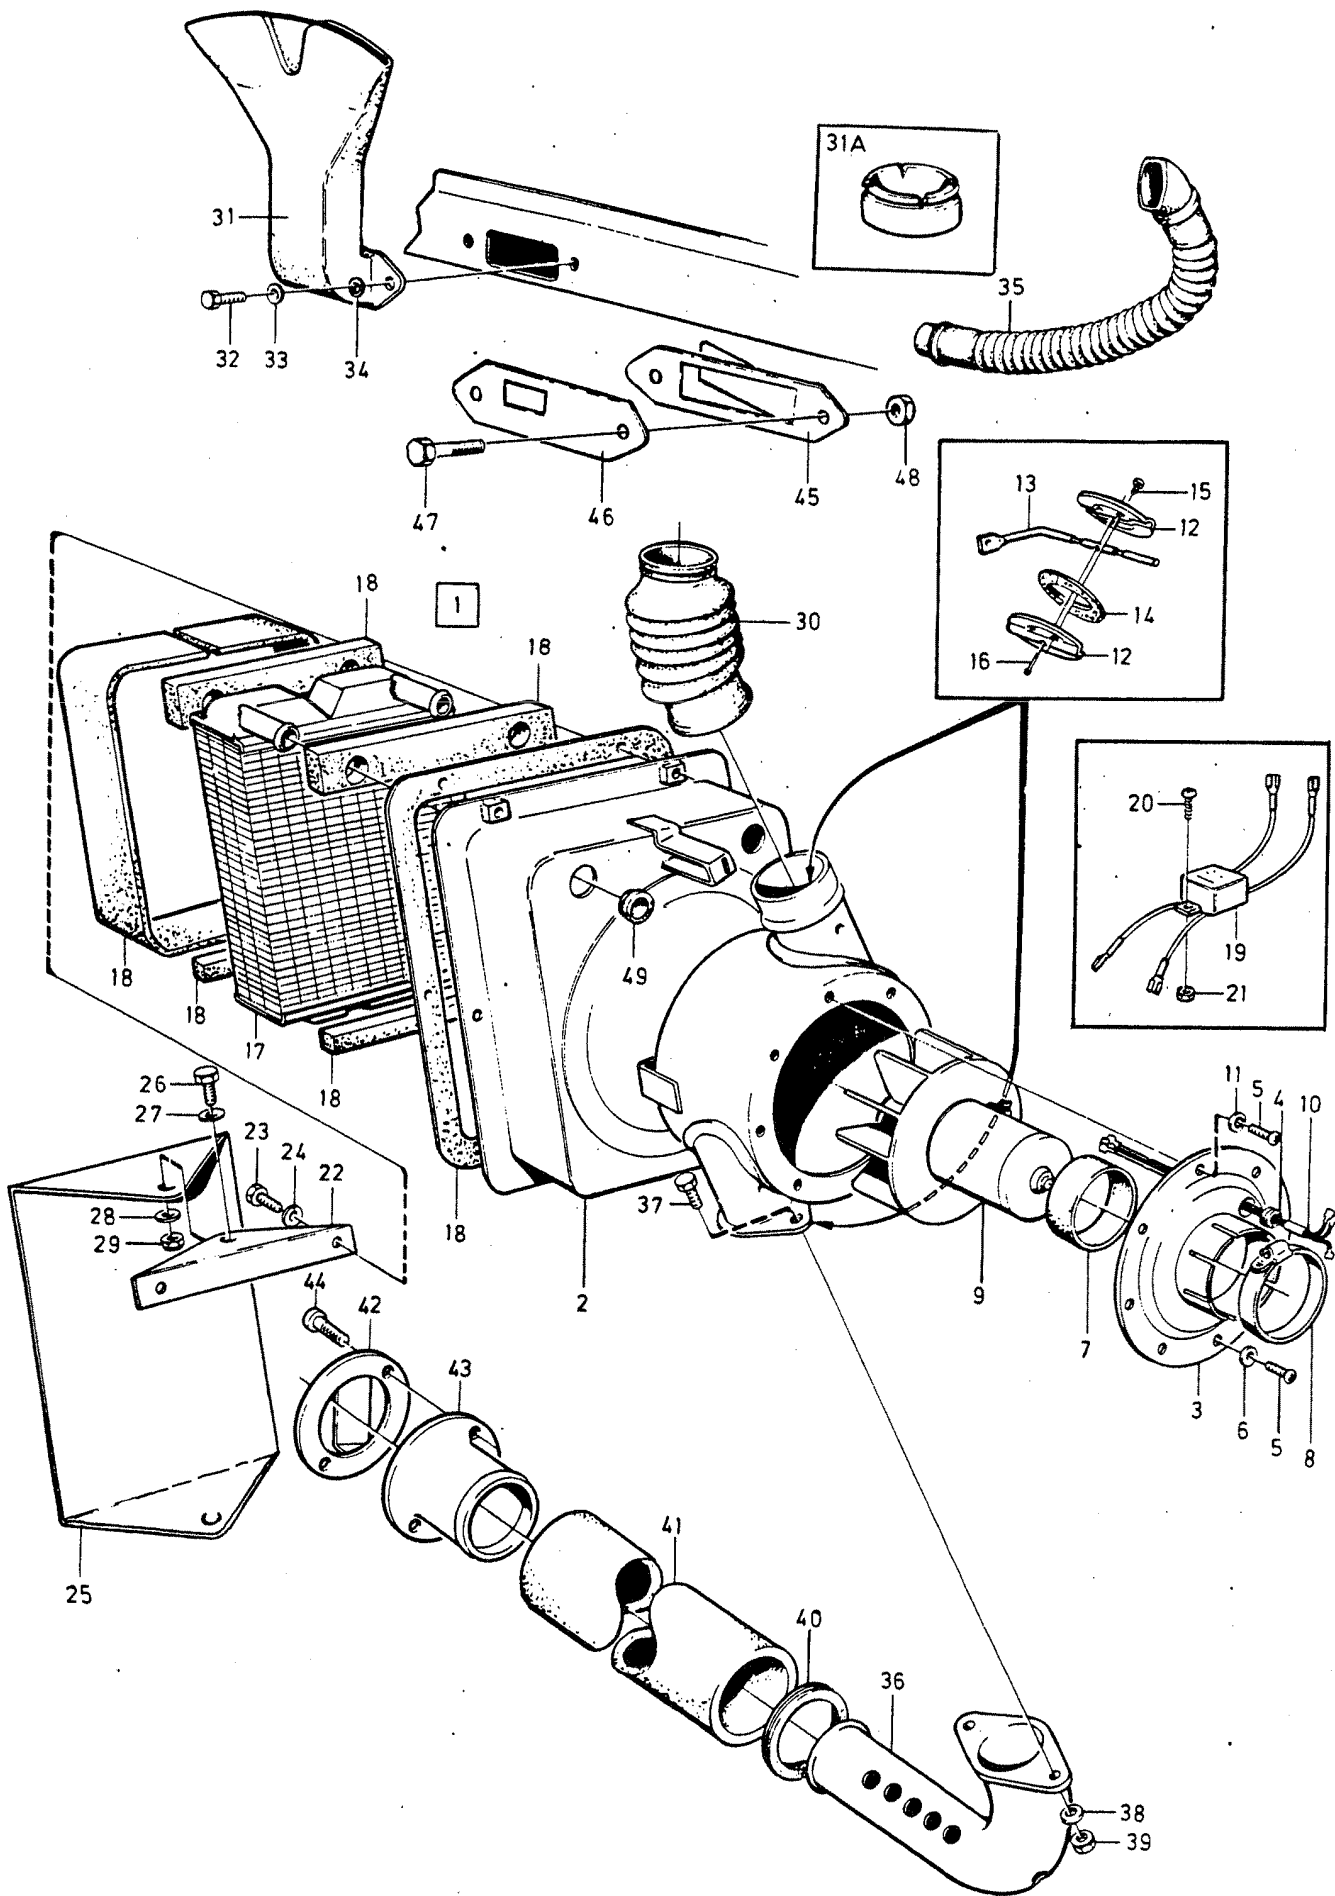

VOLVO PARTS
 2 090 24745
 (35:1)

A	B	C	D	E	VÄRMEANLÄGGNING RÖRLEDNINGAR		HEATER SYSTEM PIPES		Grupp Group		
					TGB20		87				
									Sida Page		
									491		
Pos	Artikel nr Part No.	Antal /Quantity					P S	Benämning	Description	Anmärkning Notes	S R
		A	B	C	D	E					
1	644161-2	1	-	-	-	-		Bilvärmare	Heater unit	SEE 87-493	5
2	644953-2	1	-	-	-	-		Slang	Hose		3
3	644952-4	1	-	-	-	-		Slang	Hose		3
4	644958-1	1	-	-	-	-		Värmerör	Heating pipe		5
5	644951-6	1	-	-	-	-		Slang	Hose		3
6		1	-	-	-	-		Kontrollventil	Control valve		
7	1563894-3	1	-	-	-	-		Slang	Hose	SEE 87-501 (644954)	3
	1567158-9	1	-	-	-	-		Slang	Hose	TGB 20	3
8	957214-0	2	-	-	-	-		Klamma	Clamp		2
9	308046-2	2	-	-	-	-		Gummimellanlägg	Rubber spacer		4
10	940094-6	2	-	-	-	-		Skruv	Screw		2
11	955825-5	2	-	-	-	-		Mutter	Nut		2
12	943920-9	2	-	-	-	-		Tätning	Seal	(961962)	2
13	943472-1	X	-	-	-	-		Slangklamman	Hose clamp	F-25	2
	943473-9	X	-	-	-	-		Slangklamman	Hose clamp	F-29	2
	943474-7	X	-	-	-	-		Slangklamman	Hose clamp	F-32	2
14	1563286-2	1	-	-	-	-		Kylvätskerör	Coolant pipe		4
15	1560195-8	1	-	-	-	-		Anslutningsrör	Connecting pipe		5
16	45228-4	1	-	-	-	-		Stålrör	Steel pipe		4
17	943368-1	X	-	-	-	-		Gummislang	Rubber hose		2
18	1563270-6	1	-	-	-	-		Kylvätskerör	Coolant pipe		4
19	1566831-2	1	-	-	-	-		Termostathus	Thermostat housing		4
20	952633-6	2	-	-	-	-		Klamma	Clamp		2
21	325661-7	1	-	-	-	-		Gummimellanlägg	Rubber spacer		3
22	950027-3	1	-	-	-	-		Skruv	Screw	LG 38	2
	950005-9	1	-	-	-	-		Skruv	Screw	LG 16	2
23	941905-2	1	-	-	-	-		Fjäderbricka	Spring washer	O.DIA 5.3	2
	941906-0	1	-	-	-	-		Fjäderbricka	Spring washer	O.DIA 6.7	2
24	940092-0	1	-	-	-	-		Mutter	Nut		2
	940145-6	1	-	-	-	-		Mutter	Nut		2
25		2	-	-	-	-	NS	Rör	Tube		
26	663780-5	2	-	-	-	-		Kikkran	Plug cock		4
27	663781-3	2	-	-	-	-		Snabbkoppling	Snap-on coupling		3
28	666296-9	2	-	-	-	-		Packning	Gasket		5
29	636347-7	2	-	-	-	-		Lock	Cover		4
30	641277-9	1	-	-	-	-		Hake	Catch		4
31	329032-7	1	-	-	-	-		Kedja	Chain		6
32	88495-7	1	-	-	-	-		Nyckelring	Key ring		4
33	952633-6	2	-	-	-	-		Klamma	Clamp		2
34	950024-0	1	-	-	-	-		Skruv	Screw		2
35	941905-2	1	-	-	-	-		Fjäderbricka	Spring washer		2
36	940092-0	1	-	-	-	-		Mutter	Nut		2