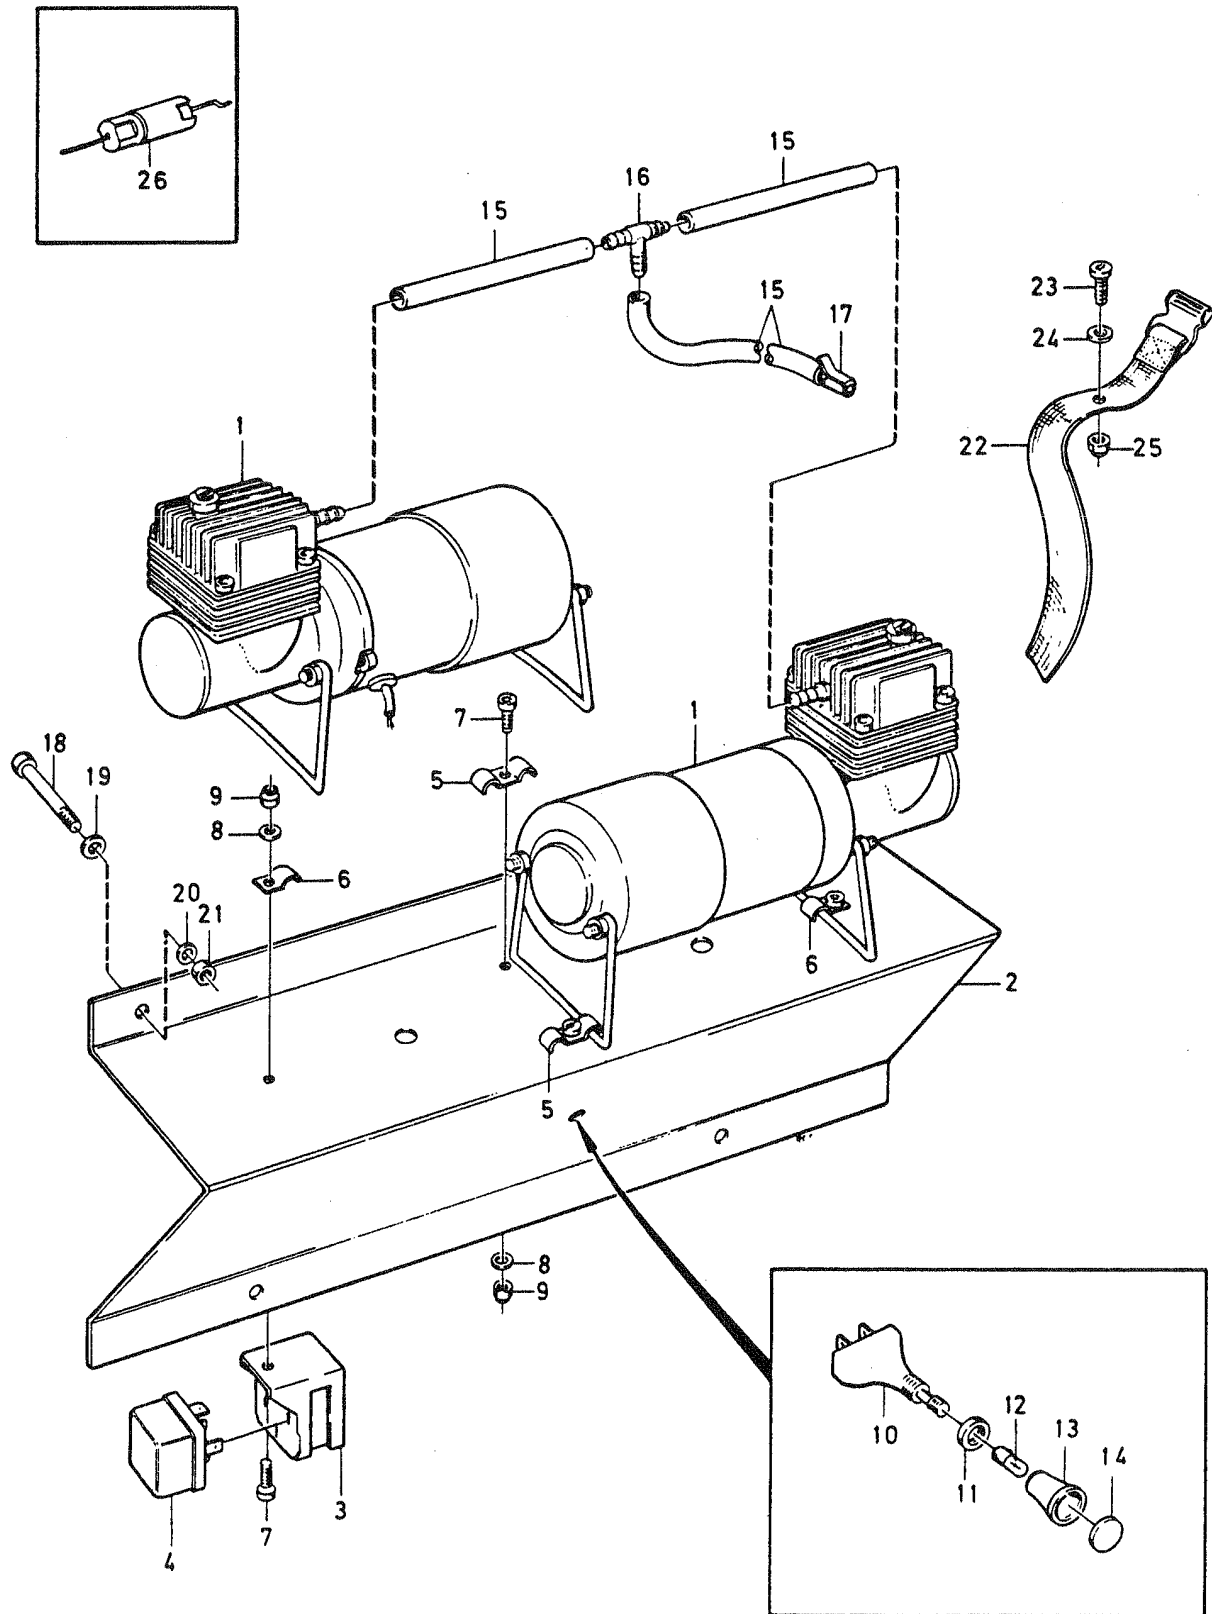

VOLVO PARTS
2 090 24748
(35:1)

A						VÄRMEREGLAG		HEATER CONTROLS		Grupp Group	
						87					
						Sida Page					
						501					
B											
C											
D											
E											
Pos	Artikel nr Part No.	Antal /Quantity					P S	Benämning	Description	Anmärkning Notes	S R
		A	B	C	D	E					
1	634613-4	1	-	-	-	-		Kontrollventil	Control valve		2
2	950035-6	2	-	-	-	-		Skruv	Screw	LG 19, L.H.D	2
		2	-	-	-	-	NS	Skruv	Screw	LG 30, R.H.D	
3	951673-3	2	-	-	-	-		Låsmutter	Lock nut		2
	955780-2	2	-	-	-	-		Mutter	Nut	R.H.D	2
4	1505010-7	1	-	-	-	-		Reglage	Control		5
5	1504583-4	1	-	-	-	-		Knopp	Knob		3
6	941268-5	1	-	-	-	-		Plugg	Plug	(941264)	2
7	1560249-3	1	-	-	-	-		Fäste	Anchorage		4
8	1502396-3	2	-	-	-	-		Hävarm	Lever		3
9	955513-7	1	-	-	-	-		Skruv	Screw	LG 19	2
10	654333-4	2	-	-	-	-		Bricka	Washer		2
11	941906-0	1	-	-	-	-		Fjäderbricka	Spring washer		2
12	950352-5	1	-	-	-	-		Låsmutter	Lock nut		2
13	418561-7	2	-	-	-	-		Trådållare	Wire retainer		2
14	1211599-4	6	-	-	-	-		Låsfjäder	Lock spring		2
15	88783-6	X	-	-	-	-		Hölje	Outer casing		2
16	1566540-9	X	-	-	-	-		Wire	Cable	(55192)	3
17	950003-4	2	-	-	-	-		Skruv	Screw		2
18	403894-9	2	-	-	-	-		Distanshylsa	Spacer sleeve	R.H.D	3
19	941905-2	2	-	-	-	-		Fjäderbricka	Spring washer	R.H.D	2