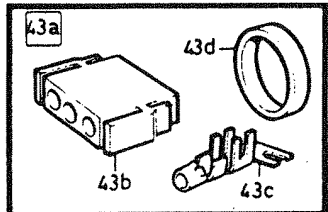

1

VOLVO PARTS
2 090 35009
(34.4)

A	12V					P	S	Benämning	Description	Anmärkning Notes	S	R	
	B	C	D	E									
B	24V							PARKERINGSVÄRMARE ANSLUTNINGSDETALJER	PARKING HEATER CONNECTING PARTS		Grupp Group		
C	24V										87		
D											Sida Page		
E											509		
Pos	Artikel nr Part No.	Antal /Quantity					P	S	Benämning	Description	Anmärkning Notes	S	R
		A	B	C	D	E							
1		1	-	-	-	-	NS	Styrenhet	Control unit	TID UTF			
		-	1	1	-	-	NS	Styrenhet	Control unit	TID UTF			
	1564232-5	1	-	-	-	-		Styrenhet	Control unit	SEN UTF		4	
	1564233	-	1	1	-	-	OP	Styrenhet	Control unit	SEN UTF		4	
2	955116-9	4	4	4	-	-		•Skruv	•Screw			2	
3	1564234-1	1	-	-	-	-		•Styrenhet	•Control unit			4	
	1564235-8	-	1	1	-	-		•Styrenhet	•Control unit			4	
4	1564236-6	1	-	-	-	-		•Tidrelä	•Timer relay	SEN UTF		4	
	1564237	-	1	1	-	-	OP	•Tidrelä	•Timer relay	SEN UTF		4	
5	943472-1	4	4	4	-	-		•Slangklamma	•Hose clamp			2	
5a		1	1	1	-	-	NS	•Utjämningsrör	•Equalizing pipe	TID UTF			
	1564238	1	1	1	-	-	OP	•Utjämningsrör	•Equalizing pipe	SEN UTF		4	
6	1564287-9	X	X	X	-	-		•Gummislang	•Rubber hose	014X20		5	
7	1564286	X	X	X	-	-	OP	•Gummislang	•Rubber hose	011X17		5	
8	956058-2	2	2	2	-	-		•Skruv	•Screw			2	
9	946246-6	2	2	2	-	-		•Låsbricka	•Lock washer			2	
	955891-7	2	2	2	-	-		•Bricka	•Washer			2	
10	1564239	1	1	1	-	-	OP	•Kåpa, övre	•Casing, upper			5	
11	1564240	1	1	1	-	-	OP	•Kåpa, undre	•Casing, lower			5	
12	946403-3	2	2	2	-	-		•Propp	•Plug			2	
13	94026-2	1	1	1	-	-		•Gummibussning	•Rubber bushing			2	
14	66089-4	1	1	1	-	-		•Gummibussning	•Rubber bushing			3	
15	1215869-7	1	1	1	-	-		•Gummibussning	•Rubber bushing			2	
16		1	-	-	-	-	NS	•Kompressor	•Compressor	TID UTF			
		-	1	1	-	-	NS	•Kompressor	•Compressor	TID UTF			
	1564241-6	1	-	-	-	-		•Kompressor	•Compressor	SEN UTF		5	
	(1564242)	-	1	1	-	-	SP	•Kompressor	•Compressor	SEN UTF		4	
										REPL 1PCS 1564476-8, 1PCS 1564477-6.			
	1564476-8	-	1	1	-	-		•Kompressor	•Compressor			5	
16a	1564477-6	-	1	1	-	-		•Ledningsmatta	•Cable harness			4	
17	943476-2	1	1	1	-	-		•Slangklamma	•Hose clamp			2	
	943472-1	1	1	1	-	-		•Slangklamma	•Hose clamp	TID UTF		2	
18	1564243	1	1	1	-	-	OP	•Mellanlägg	•Spacer			4	
19	1964287	1	1	1	-	-	NS	•Slang	•Hose	TID UTF			
	1564244-0	1	1	1	-	-		•Gummislang	•Rubber hose	SEN UTF		4	
20	1564245	1	1	1	-	-	OP	•Sil	•Strainer	SEN UTF			
21	955271-2	1	1	1	-	-		•Skruv	•Screw			3	
22	955781-0	1	1	1	-	-		•Mutter	•Nut			2	
23	955919-6	1	1	1	-	-		•Fjäderbricka	•Spring washer			2	
24	1564246	1	1	1	-	-	OP	•Konsol	•Bracket			4	
25		1	1	1	-	-	NS	•Tryckdosa	•Pressure box	TID UTF			
	1564247-3	1	1	1	-	-		•Tryckdosa	•Pressure box	SEN UTF		4	
26	1564248	1	1	1	-	-	OP	•• Propp	•• Plug			4	
27	955990-7	1	1	1	-	-		•• O-ring	•• O-ring			2	
28	1564249	1	1	1	-	-	OP	• Ventilhållare	• Valve retainer			4	
29	1564250-7	1	1	1	-	-		• Doseringsventilsats	• Dosage valve kit			4	
☆ 30	(1564251)	1	1	1	-	-	SP	• Munstycke	• Jet	MARKED "305"		4	
										REPL 1PCS 1564252-3			
	1564252	-	1	1	-	-	OP	•• Munstycke	•• Nozzle	MARKED "280"		4	
	1564253	1	1	1	-	-	OP	•• Munstycke	•• Nozzle	MARKED "255"		4	
31	955973-3	1	1	1	-	-		••• O-ring	••• O-ring			2	
32	1564254	1	1	1	-	-	OP	Konsol	Bracket			4	
33	1564255	1	1	1	-	-	OP	Bandklamma	Strip clamp			4	
34	1214764-1	1	-	-	-	-		Relä	Relay			2	
35	1504952-1	1	-	-	-	-		Relä	Relay			1	
	1504951-3	-	1	-	-	-		Relä	Relay			1