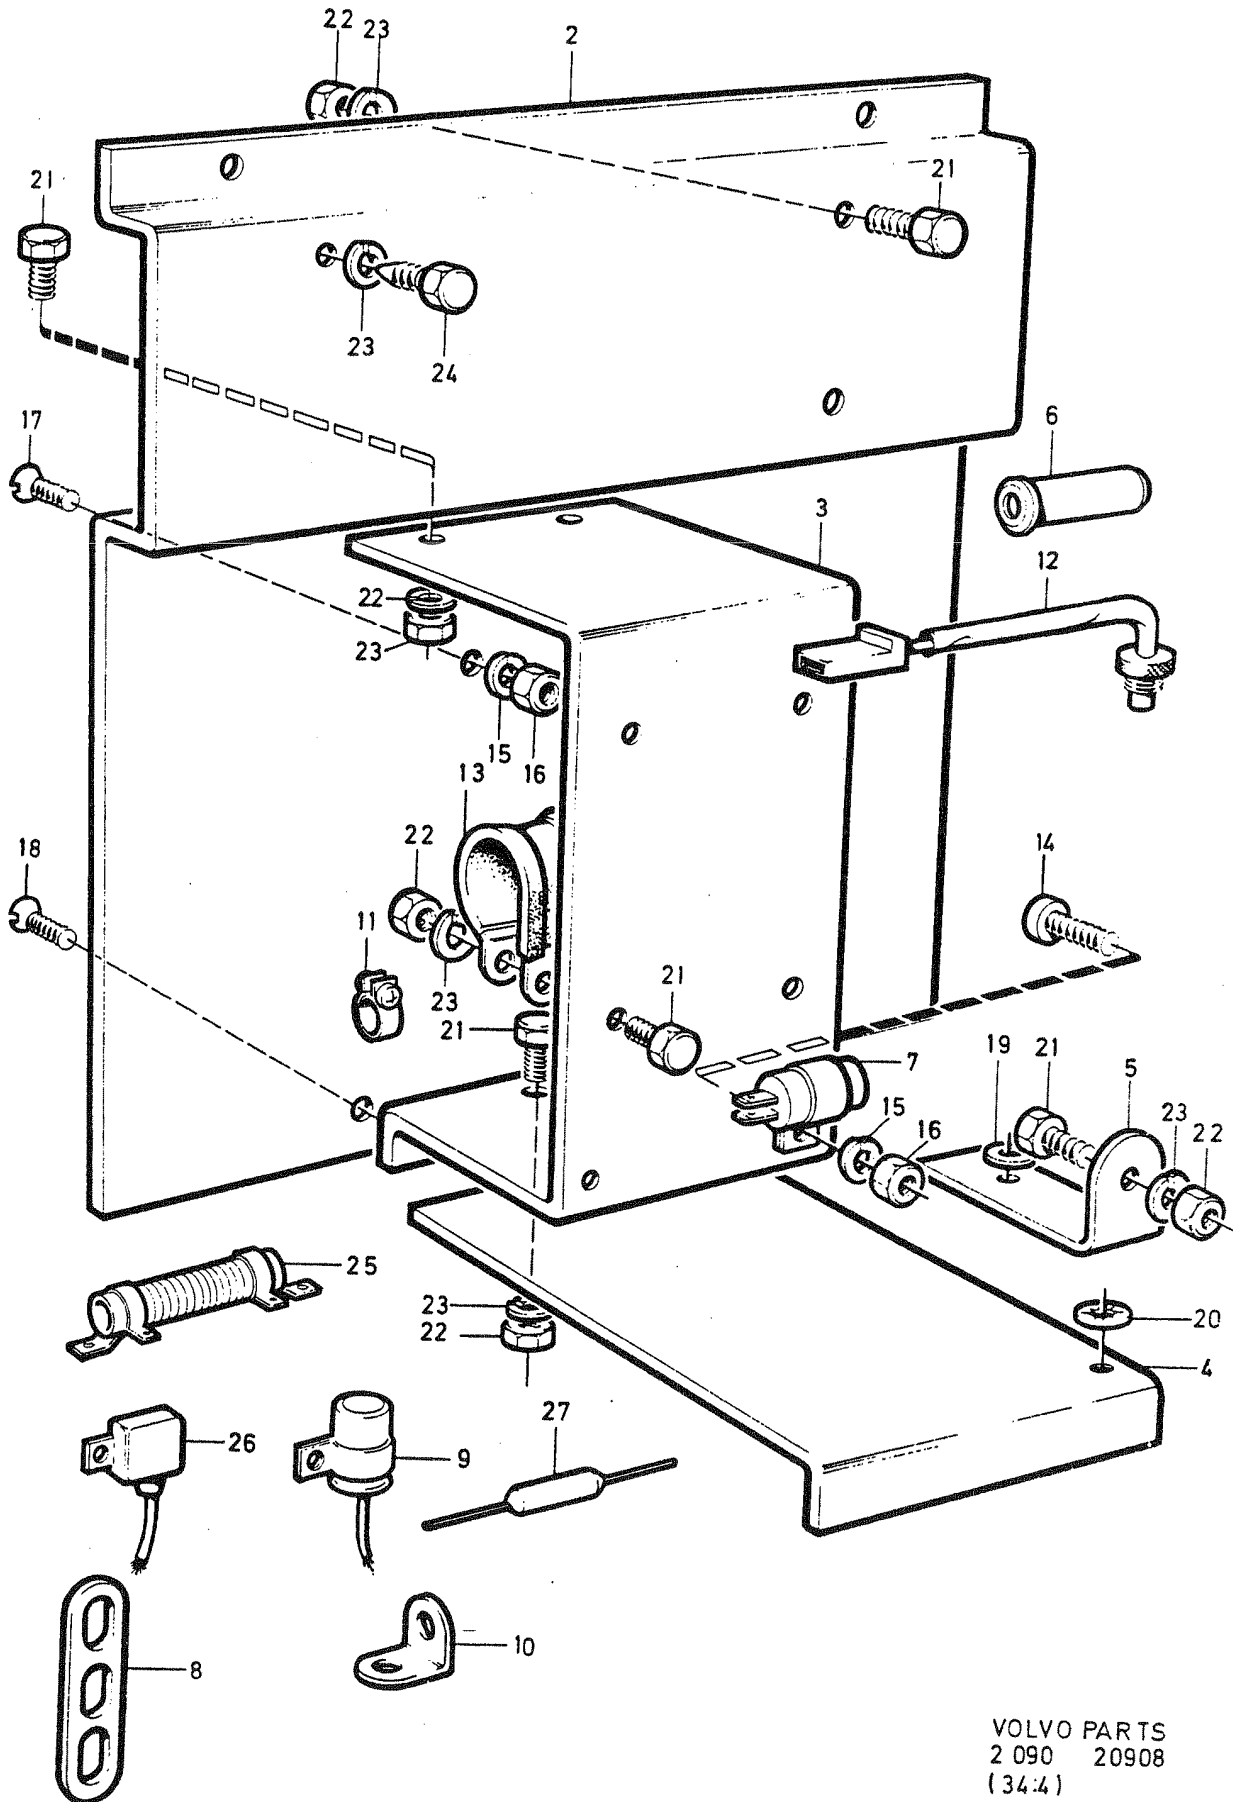

1

VOLVO PARTS
2 090 20908
(34:4)

A	B	C	D	E	PARKERINGSVÄRMARE		PARKING HEATER		Grupp		
					MONTERINGSDETALJER		INSTALLATION PARTS		Group		
									87		
									Sida		
									Page		
									513		
Pos	Artikel nr Part No.	Antal /Quantity					P S	Benämning	Description	Anmärkning Notes	S R
		A	B	C	D	E					
1		1	-	-	-	-	NS	Monteringsatts	Mounting kit		
								SEE 87 • 515	SEE 87 • 515		
2		1	-	-	-	-	NS	• Hållare	• Retainer		
3		1	-	-	-	-	NS	• Hållare	• Retainer		
4		1	-	-	-	-	NS	• Hållare	• Retainer		
5		1	-	-	-	-	NS	• Vinkel	• Elbow		
6	1564276-2	1	-	-	-	-		• Avstörningskondensator	• Suppression capacitor	5 KOHM	4
7	1564277	2	-	-	-	-	OP	• Avstörningskondensator	• Suppression capacitor		4
8		1	-	-	-	-	NS	• Fästplåt	• Attaching plate		
9	1564280-4	1	-	-	-	-		• Kondensator	• Capacitor		4
		1	-	-	-	-	NS	• Fästplåt	• Attaching plate		
11	947331-5	4	-	-	-	-		• Slangklamma	• Hose clamp		2
12	1564220-0	2	-	-	-	-		• Säkring	• Fuse	125%	4
13	952630-2	1	-	-	-	-		• Klamma	• Clamp		2
14	956061-6	1	-	-	-	-		• Skruv	• Screw		2
15	120344-7	3	-	-	-	-		• Låsbricka	• Lock washer		2
16	955779-4	3	-	-	-	-		• Mutter	• Nut		2
17	956163-0	2	-	-	-	-		• Skruv	• Screw		2
18	956186-1	1	-	-	-	-		• Skruv	• Screw		2
19	940090-4	1	-	-	-	-		• Bricka	• Washer		2
20	946246-6	1	-	-	-	-		• Låsbricka	• Lock washer		2
21	955269-6	13	-	-	-	-		• Skruv	• Screw		2
22	955781-0	13	-	-	-	-		• Mutter	• Nut		2
23	955919-6	14	-	-	-	-		• Fjäderbricka	• Spring washer		2
24	190666-8	1	-	-	-	-		• Skruv	• Screw		2
25	1564274	1	-	-	-	-	OP	• Motstånd	• Resistor		4
26	1564279-6	1	-	-	-	-		• Avstörningsfilter	• Suppression filter		4
	1564282-0	1	-	-	-	-		• Avstörningsfilter	• Suppression filter		4
27	1564281-2	1	-	-	-	-		• Motstånd	• Resistor		4