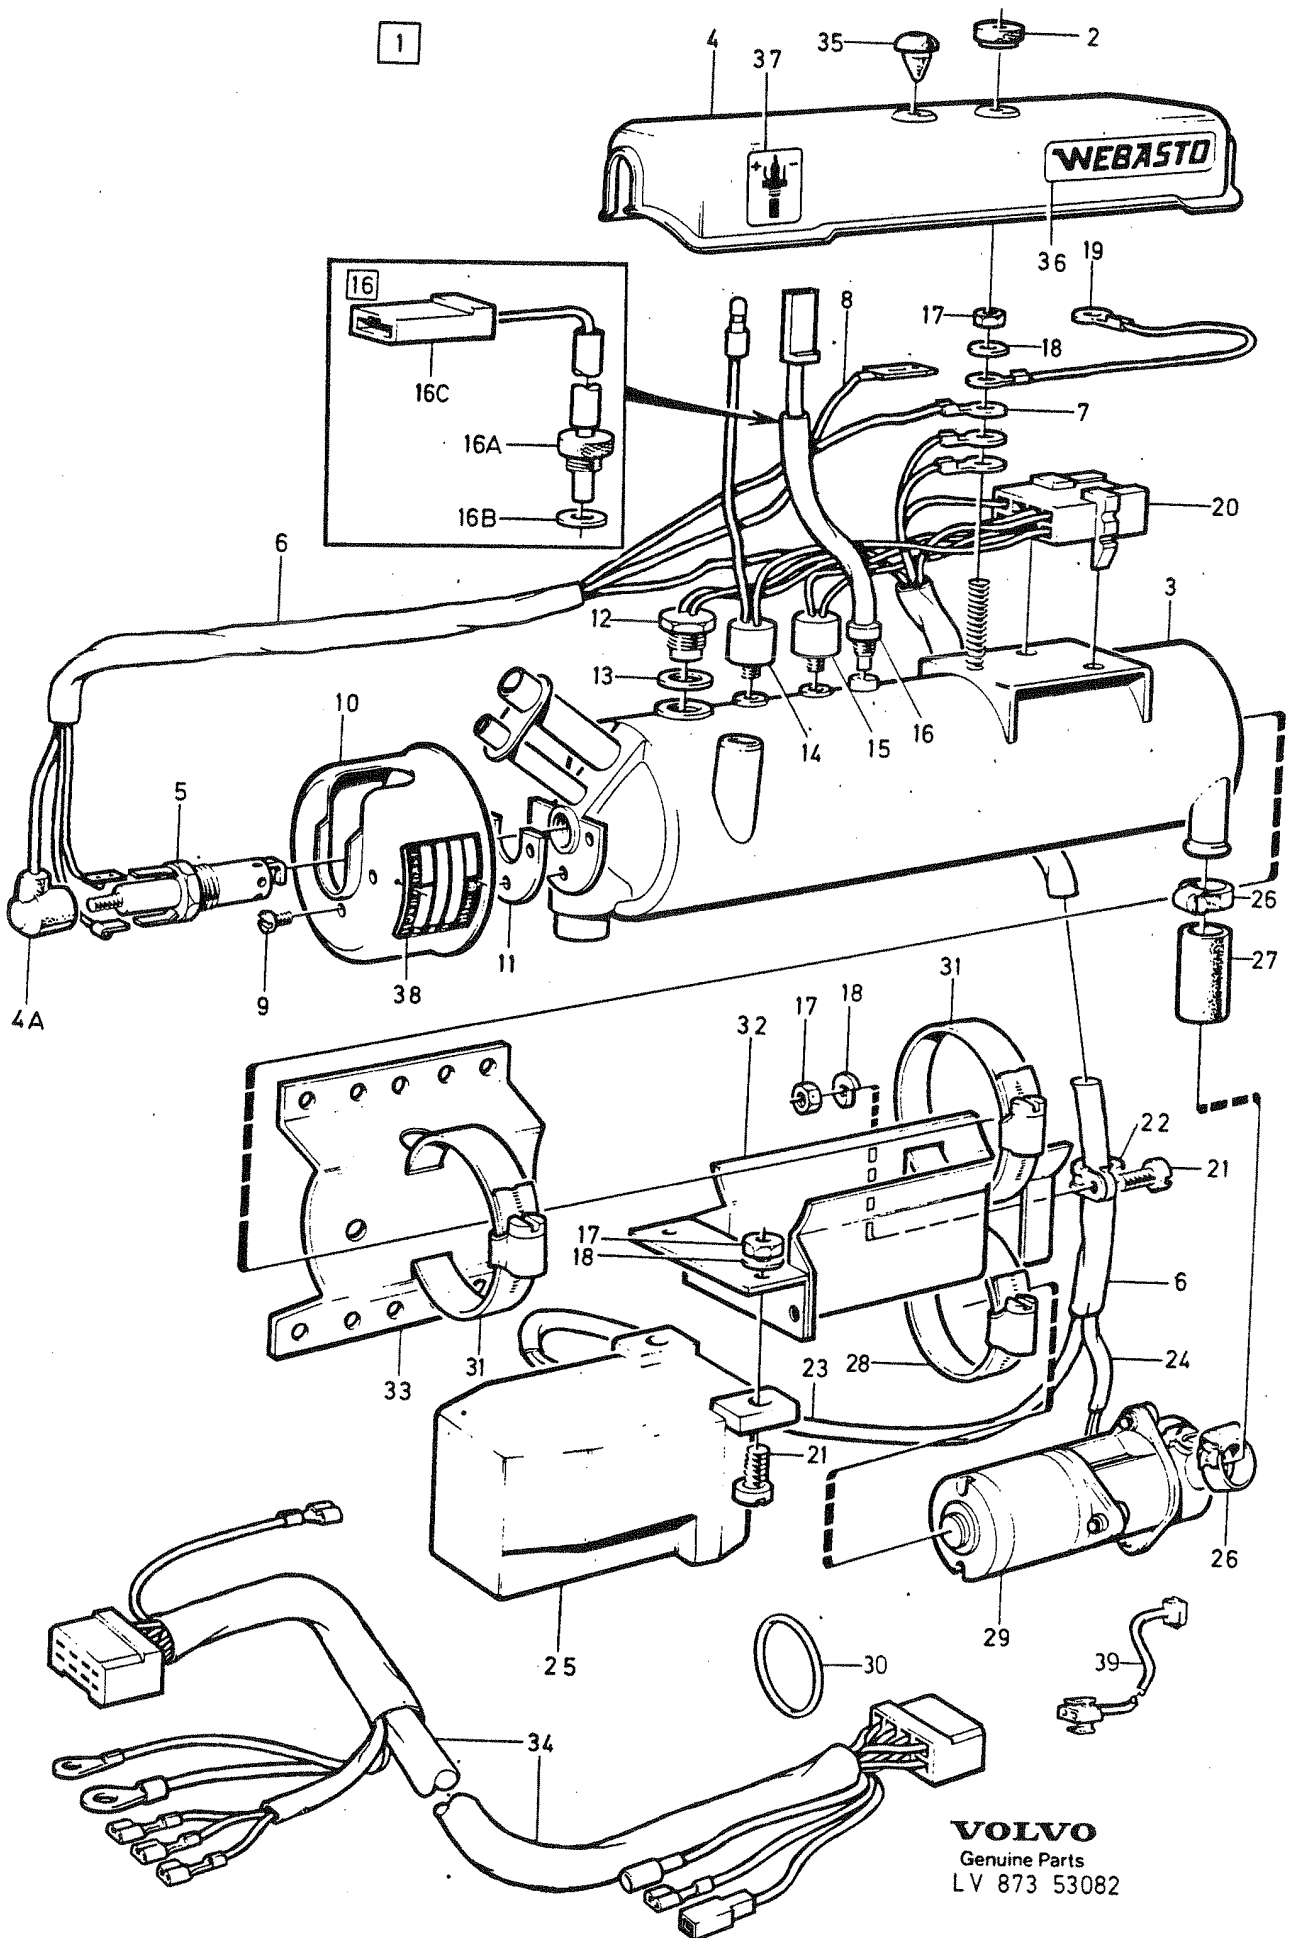

VOLVO
Genuine Parts
LV 873 53082