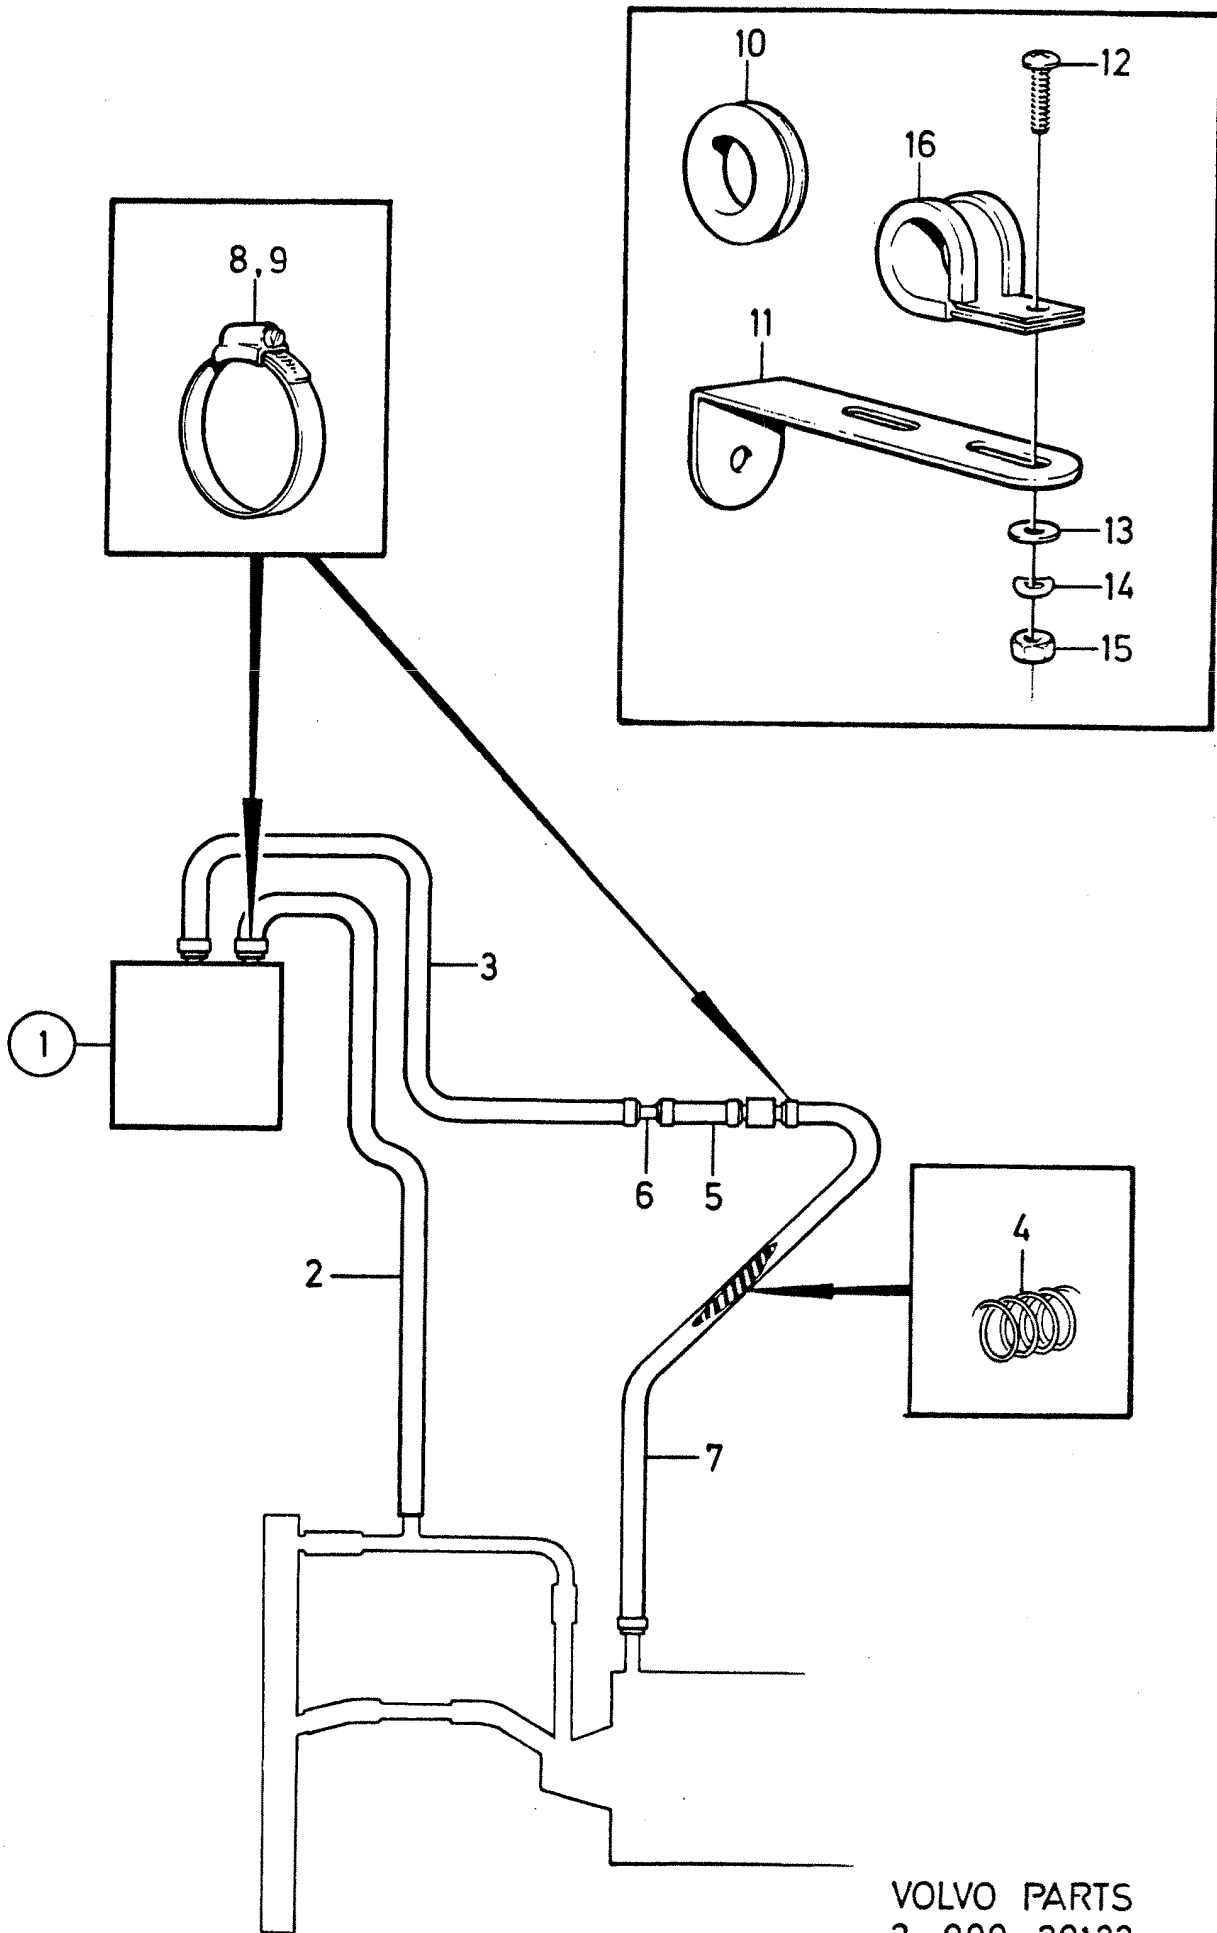

VOLVO PARTS
2 090 20122
(34:2)

A	B	C	D	E	VÄRMEANLÄGGNING RÖRLEDNINGAR		HEATER SYSTEM PIPES		Grupp Group		
					HST,12V		87				
									Sida Page		
									489		
Pos	Artikel nr Part No.	Antal /Quantity					P S	Benämning	Description	Anmärkning Notes	S R
		A	B	C	D	E					
1		1	-	-	-	-		Bilvärmare	Heater unit	SEE 87-493	
2	943369-9	X	-	-	-	-		Slang	Hose	LG 1180	2
3	943369-9	X	-	-	-	-		Slang	Hose	LG 1730	2
4	644741-1	1	-	-	-	-		Spiralfjäder	Coil spring		3
5	644951-6	1	-	-	-	-		Slang	Hose		3
6	304455-9	X	-	-	-	-		Stålrör	Steel pipe	LG 60	4
7		1	-	-	-	-	NS	Slang	Hose		
8	943474-7	4	-	-	-	-		Slangklamma	Hose clamp		2
9	943472-1	3	-	-	-	-		Slangklamma	Hose clamp		2
10	943920-9	2	-	-	-	-		Tätning	Seal	(961962)	2
11	965562-2	1	-	-	-	-		Konsol	Bracket	(943736)	2
12	950022-4	3	-	-	-	-		Skruv	Screw		2
13	960138-6	2	-	-	-	-		Bricka	Washer		2
14	941905-2	3	-	-	-	-		Fjäderbricka	Spring washer		2
15	940092-0	3	-	-	-	-		Mutter	Nut		2
16	952636-9	2	-	-	-	-		Klamma	Clamp		2