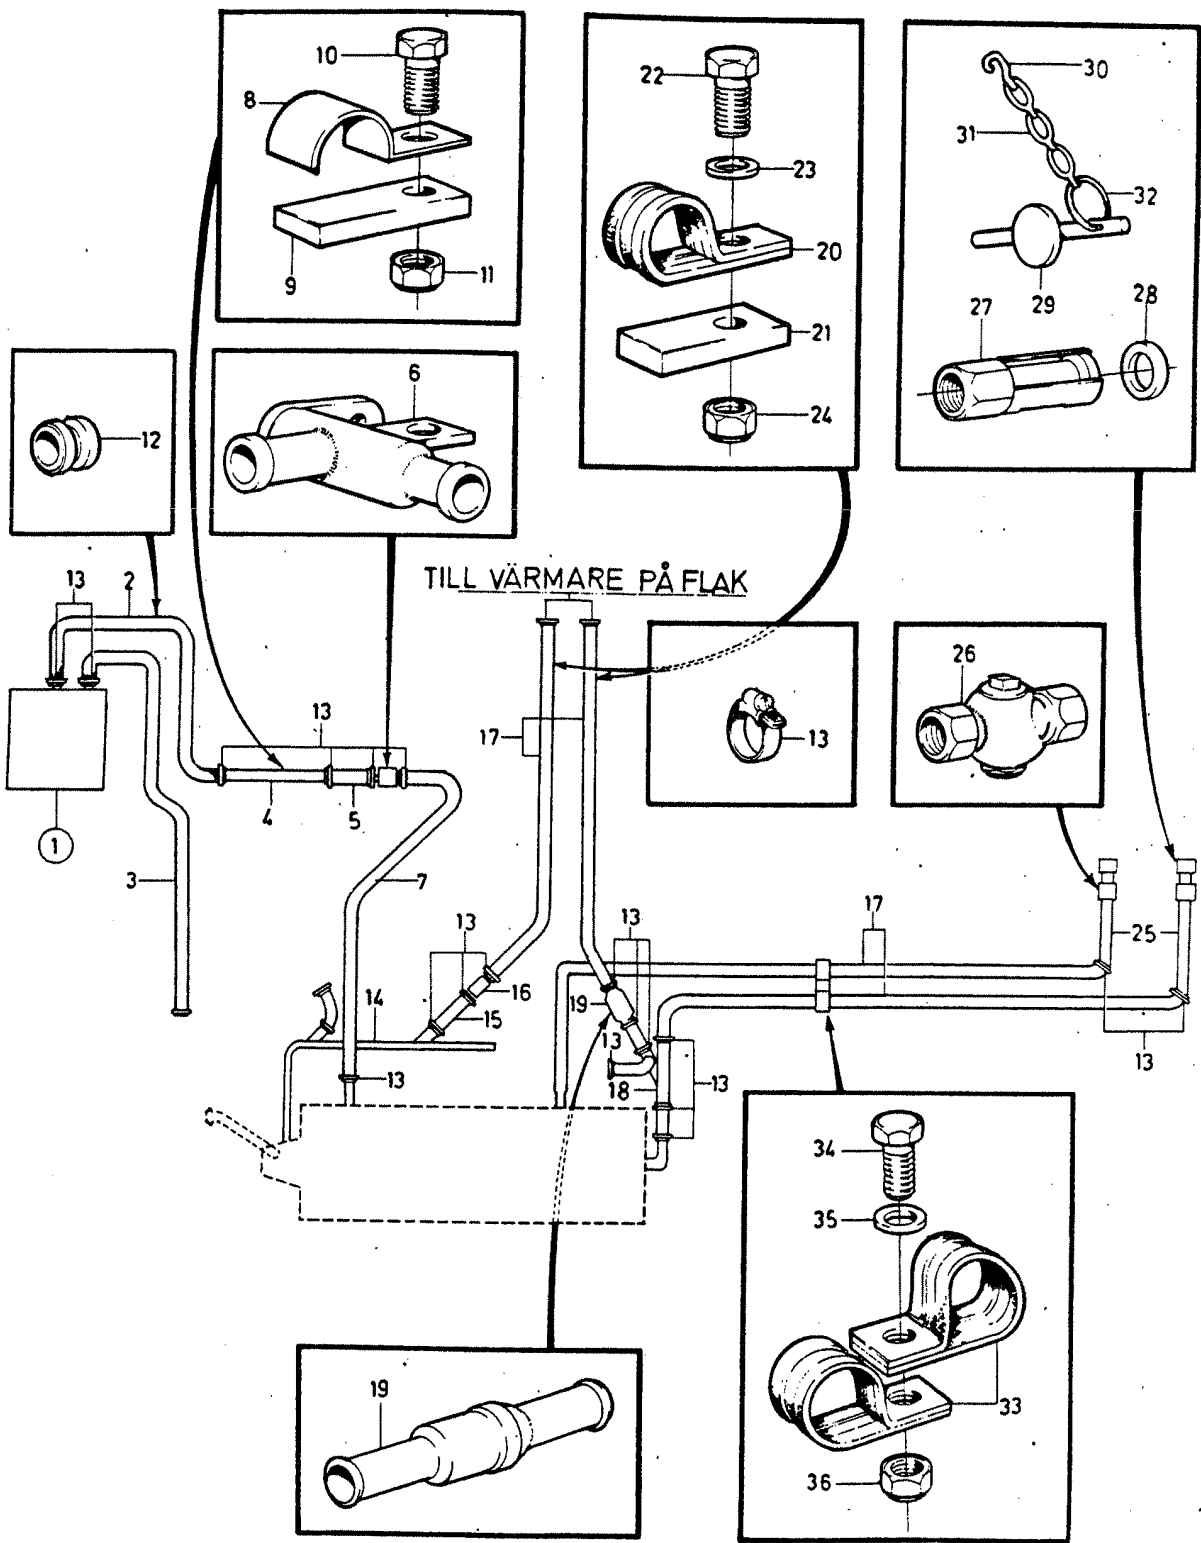

VOLVO PARTS
2 090 24745
(35:1)

A	B	C	D	E	VÄRMEANLÄGGNING RÖRLEDNINGAR		HEATER SYSTEM PIPES		Grupp Group		
					TGB20		87				
									Sida Page		
									491		
Pos	Artikel nr Part No.	Antal /Quantity					P S	Benämning	Description	Anmärkning Notes	S R
		A	B	C	D	E					
1	644161-2	1	-	-	-	-		Bilvärmare	Heater unit	SEE 87-493	5
2	644953-2	1	-	-	-	-		Slang	Hose		3
3	644952-4	1	-	-	-	-		Slang	Hose		3
4	644958-1	1	-	-	-	-		Värmerör	Heating pipe		5
5	644951-6	1	-	-	-	-		Slang	Hose		3
6		1	-	-	-	-		Kontrollventil	Control valve		
7	1563894-3	1	-	-	-	-		Slang	Hose	SEE 87-501 (644954)	3
	1567158-9	1	-	-	-	-		Slang	Hose	TGB 20	3
8	957214-0	2	-	-	-	-		Klamma	Clamp		2
9	308046-2	2	-	-	-	-		Gummimellanlägg	Rubber spacer		4
10	940094-6	2	-	-	-	-		Skruv	Screw		2
11	955825-5	2	-	-	-	-		Mutter	Nut		2
12	943920-9	2	-	-	-	-		Tätning	Seal	(961962)	2
13	943472-1	X	-	-	-	-		Slangklamman	Hose clamp	F-25	2
	943473-9	X	-	-	-	-		Slangklamman	Hose clamp	F-29	2
	943474-7	X	-	-	-	-		Slangklamman	Hose clamp	F-32	2
14	1563286-2	1	-	-	-	-		Kylvätskerör	Coolant pipe		4
15	1560195-8	1	-	-	-	-		Anslutningsrör	Connecting pipe		5
16	45228-4	1	-	-	-	-		Stålrör	Steel pipe		4
17	943368-1	X	-	-	-	-		Gummislang	Rubber hose		2
18	1563270-6	1	-	-	-	-		Kylvätskerör	Coolant pipe		4
19	1566831-2	1	-	-	-	-		Termostathus	Thermostat housing		4
20	952633-6	2	-	-	-	-		Klamma	Clamp		2
21	325661-7	1	-	-	-	-		Gummimellanlägg	Rubber spacer		3
22	950027-3	1	-	-	-	-		Skruv	Screw	LG 38	2
	950005-9	1	-	-	-	-		Skruv	Screw	LG 16	2
23	941905-2	1	-	-	-	-		Fjäderbricka	Spring washer	O.DIA 5.3	2
	941906-0	1	-	-	-	-		Fjäderbricka	Spring washer	O.DIA 6.7	2
24	940092-0	1	-	-	-	-		Mutter	Nut		2
	940145-6	1	-	-	-	-		Mutter	Nut		2
25		2	-	-	-	-	NS	Rör	Tube		
26	663780-5	2	-	-	-	-		Kikkran	Plug cock		4
27	663781-3	2	-	-	-	-		Snabbkoppling	Snap-on coupling		3
28	666296-9	2	-	-	-	-		Packning	Gasket		5
29	636347-7	2	-	-	-	-		Lock	Cover		4
30	641277-9	1	-	-	-	-		Hake	Catch		4
31	329032-7	1	-	-	-	-		Kedja	Chain		6
32	88495-7	1	-	-	-	-		Nyckelring	Key ring		4
33	952633-6	2	-	-	-	-		Klamma	Clamp		2
34	950024-0	1	-	-	-	-		Skruv	Screw		2
35	941905-2	1	-	-	-	-		Fjäderbricka	Spring washer		2
36	940092-0	1	-	-	-	-		Mutter	Nut		2