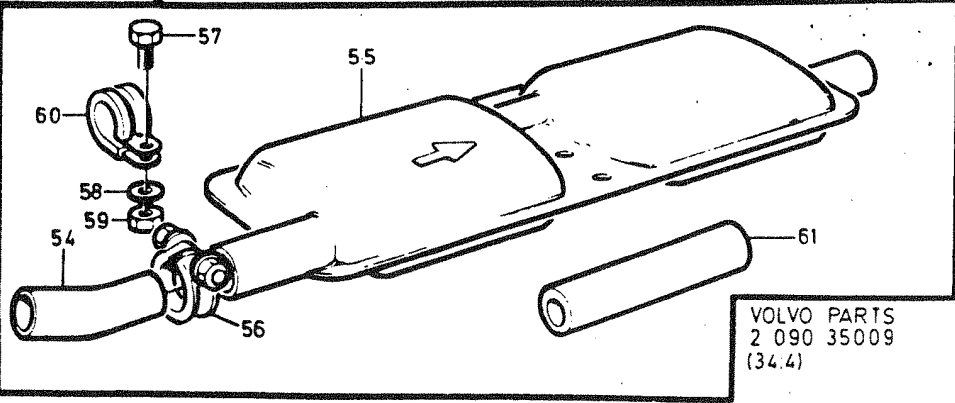

1

VOLVO PARTS
2 090 35009
(34.4)

A	12V					P	S	Benämning	Description	Anmärkning Notes	S	R	
	B	C	D	E									
B	24V							PARKERINGSVÄRMARE ANSLUTNINGSDETALJER	PARKING HEATER CONNECTING PARTS		Grupp Group		
C	24V										87		
D											Sida Page		
E											509		
Pos	Artikel nr Part No.	Antal /Quantity					P	S	Benämning	Description	Anmärkning Notes	S	R
		A	B	C	D	E							
1		1	-	-	-	-	NS	Styrenhet	Control unit	TID UTF			
		-	1	1	-	-	NS	Styrenhet	Control unit	TID UTF			
	1564232-5	1	-	-	-	-		Styrenhet	Control unit	SEN UTF		4	
	1564233	-	1	1	-	-	OP	Styrenhet	Control unit	SEN UTF		4	
2	955116-9	4	4	4	-	-		•Skruv	•Screw			2	
3	1564234-1	1	-	-	-	-		•Styrenhet	•Control unit			4	
	1564235-8	-	1	1	-	-		•Styrenhet	•Control unit			4	
4	1564236-6	1	-	-	-	-		•Tidrelä	•Timer relay	SEN UTF		4	
	1564237	-	1	1	-	-	OP	•Tidrelä	•Timer relay	SEN UTF		4	
5	943472-1	4	4	4	-	-		•Slangklamma	•Hose clamp			2	
5a		1	1	1	-	-	NS	•Utjämningsrör	•Equalizing pipe	TID UTF			
	1564238	1	1	1	-	-	OP	•Utjämningsrör	•Equalizing pipe	SEN UTF		4	
6	1564287-9	X	X	X	-	-		•Gummislang	•Rubber hose	014X20		5	
7	1564286	X	X	X	-	-	OP	•Gummislang	•Rubber hose	011X17		5	
8	956058-2	2	2	2	-	-		•Skruv	•Screw			2	
9	946246-6	2	2	2	-	-		•Låsbricka	•Lock washer			2	
	955891-7	2	2	2	-	-		•Bricka	•Washer			2	
10	1564239	1	1	1	-	-	OP	•Kåpa, övre	•Casing, upper			5	
11	1564240	1	1	1	-	-	OP	•Kåpa, undre	•Casing, lower			5	
12	946403-3	2	2	2	-	-		•Propp	•Plug			2	
13	94026-2	1	1	1	-	-		•Gummibussning	•Rubber bushing			2	
14	66089-4	1	1	1	-	-		•Gummibussning	•Rubber bushing			3	
15	1215869-7	1	1	1	-	-		•Gummibussning	•Rubber bushing			2	
16		1	-	-	-	-	NS	•Kompressor	•Compressor	TID UTF			
		-	1	1	-	-	NS	•Kompressor	•Compressor	TID UTF			
	1564241-6	1	-	-	-	-		•Kompressor	•Compressor	SEN UTF		5	
	(1564242)	-	1	1	-	-	SP	•Kompressor	•Compressor	SEN UTF		4	
										REPL 1PCS 1564476-8, 1PCS 1564477-6.			
	1564476-8	-	1	1	-	-		•Kompressor	•Compressor			5	
16a	1564477-6	-	1	1	-	-		•Ledningsmatta	•Cable harness			4	
17	943476-2	1	1	1	-	-		•Slangklamma	•Hose clamp			2	
	943472-1	1	1	1	-	-		•Slangklamma	•Hose clamp	TID UTF		2	
18	1564243	1	1	1	-	-	OP	•Mellanlägg	•Spacer			4	
19	1964287	1	1	1	-	-	NS	•Slang	•Hose	TID UTF			
	1564244-0	1	1	1	-	-		•Gummislang	•Rubber hose	SEN UTF		4	
20	1564245	1	1	1	-	-	OP	•Sil	•Strainer	SEN UTF			
21	955271-2	1	1	1	-	-		•Skruv	•Screw			3	
22	955781-0	1	1	1	-	-		•Mutter	•Nut			2	
23	955919-6	1	1	1	-	-		•Fjäderbricka	•Spring washer			2	
24	1564246	1	1	1	-	-	OP	•Konsol	•Bracket			4	
25		1	1	1	-	-	NS	•Tryckdosa	•Pressure box	TID UTF			
	1564247-3	1	1	1	-	-		•Tryckdosa	•Pressure box	SEN UTF		4	
26	1564248	1	1	1	-	-	OP	•• Propp	•• Plug			4	
27	955990-7	1	1	1	-	-		•• O-ring	•• O-ring			2	
28	1564249	1	1	1	-	-	OP	• Ventilhållare	• Valve retainer			4	
29	1564250-7	1	1	1	-	-		• Doseringsventilsats	• Dosage valve kit			4	
☆ 30	(1564251)	1	1	1	-	-	SP	• Munstycke	• Jet	MARKED "305"		4	
										REPL 1PCS 1564252-3			
	1564252	-	1	1	-	-	OP	•• Munstycke	•• Nozzle	MARKED "280"		4	
	1564253	1	1	1	-	-	OP	•• Munstycke	•• Nozzle	MARKED "255"		4	
31	955973-3	1	1	1	-	-		••• O-ring	••• O-ring			2	
32	1564254	1	1	1	-	-	OP	Konsol	Bracket			4	
33	1564255	1	1	1	-	-	OP	Bandklamma	Strip clamp			4	
34	1214764-1	1	-	-	-	-		Relä	Relay			2	
35	1504952-1	1	-	-	-	-		Relä	Relay			1	
	1504951-3	-	1	-	-	-		Relä	Relay			1