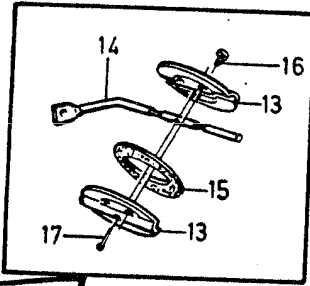

VOLVO PARTS
2 090 24747
(34:2)

A	B	C	D	E	VÄRMEANLÄGGNING		HEATER SYSTEM		Grupp Group		
					R.H.D		Sida Page				
1560438	1565877								87		
									499		
Pos	Artikel nr Part No.	Antal /Quantity					P S	Benämning	Description	Anmärkning Notes	S R
		A	B	C	D	E					
1	1560438-2	1	-	-	-	-	NS	Luftkonditioneringsenhet	Air conditioning unit	SPCL S-3758 (941263)	5
	1565877	-	1	-	-	-	NS	Luftkonditioneringsenhet	Air conditioning unit		5
2	1560439	1	1	-	-	-	OP	• Fläkthus	• Fan housing		5
3	639789-7	1	1	-	-	-		• Lock	• Cover		4
4	941267-7	1	1	-	-	-		• Plugg	• Plug		2
5	950044-8	8	8	-	-	-		• Skruv	• Screw		2
6	941906-0	7	7	-	-	-		• Fjäderbricka	• Spring washer		2
7	940155-5	1	1	-	-	-		• Låsbricka	• Lock washer		2
8	655874-6	1	1	-	-	-		• Gummiring	• Rubber ring		3
9	943481-2	1	1	-	-	-		• Slangkiamma	• Hose clamp		2
10	1560535-5	1	1	-	-	-		• Fläktmotor	• Fan motor		3
11	1560441-6	1	1	-	-	-		• Galler	• Grille		2
12		X	-	-	-	-	NS	• Tätningslist	• Sealing strip		
	644201-6	-	1	-	-	-		• List	• Strip		4
13	640650-8	-	4	-	-	-		• Spjällhalva	• Shutter half		4
14	644674-4	-	2	-	-	-		• Spjällaxel	• Shutter shaft		4
15	639779-8	-	2	-	-	-		• Packning	• Gasket		3
16	106940-0	-	6	-	-	-		• Skruv	• Screw		2
17	907824-7	-	2	-	-	-		• Saxpinne	• Split pin		2
18	64108	1	1	-	-	-	NS	• Ledningsmatta	• Cable harness		
19	940100-1	4	4	-	-	-		Skruv	Screw		2
20	941906-0	4	4	-	-	-		Fjäderbricka	Spring washer		2
21	1560154-5	1	1	-	-	-		Bälg	Bellows		2
22	1566550-8	2	2	-	-	-		Defrostermunstycke	Defroster outlet		5
22a	1566551-6	2	2	-	-	-		Anslutningsrör	Connecting pipe		2
23	940100-1	4	4	-	-	-		Skruv	Screw		2
24	941906-0	4	4	-	-	-		Fjäderbricka	Spring washer		2
25	1560673-4	1	1	-	-	-		Defrosterslang, v	Defroster hose, l.h.		5
	644678-5	1	1	-	-	-		Defrosterslang, h	Defroster hose, r.h.		5
26	1560442-4	1	1	-	-	-		Fördelningsrör	Distribution pipe		5
27	955512-9	2	2	-	-	-		Skruv	Screw		2
28	941906-0	2	2	-	-	-		Fjäderbricka	Spring washer		2
29	955825-5	2	2	-	-	-		Mutter	Nut	2	
30	1560124-8	1	1	-	-	-		Bussning	Bushing	3	
31		1	1	-	-	-	NS	Luftkanal	Air duct		
32	946490-0	2	2	-	-	-		Plastplugg	Plastic plug	2