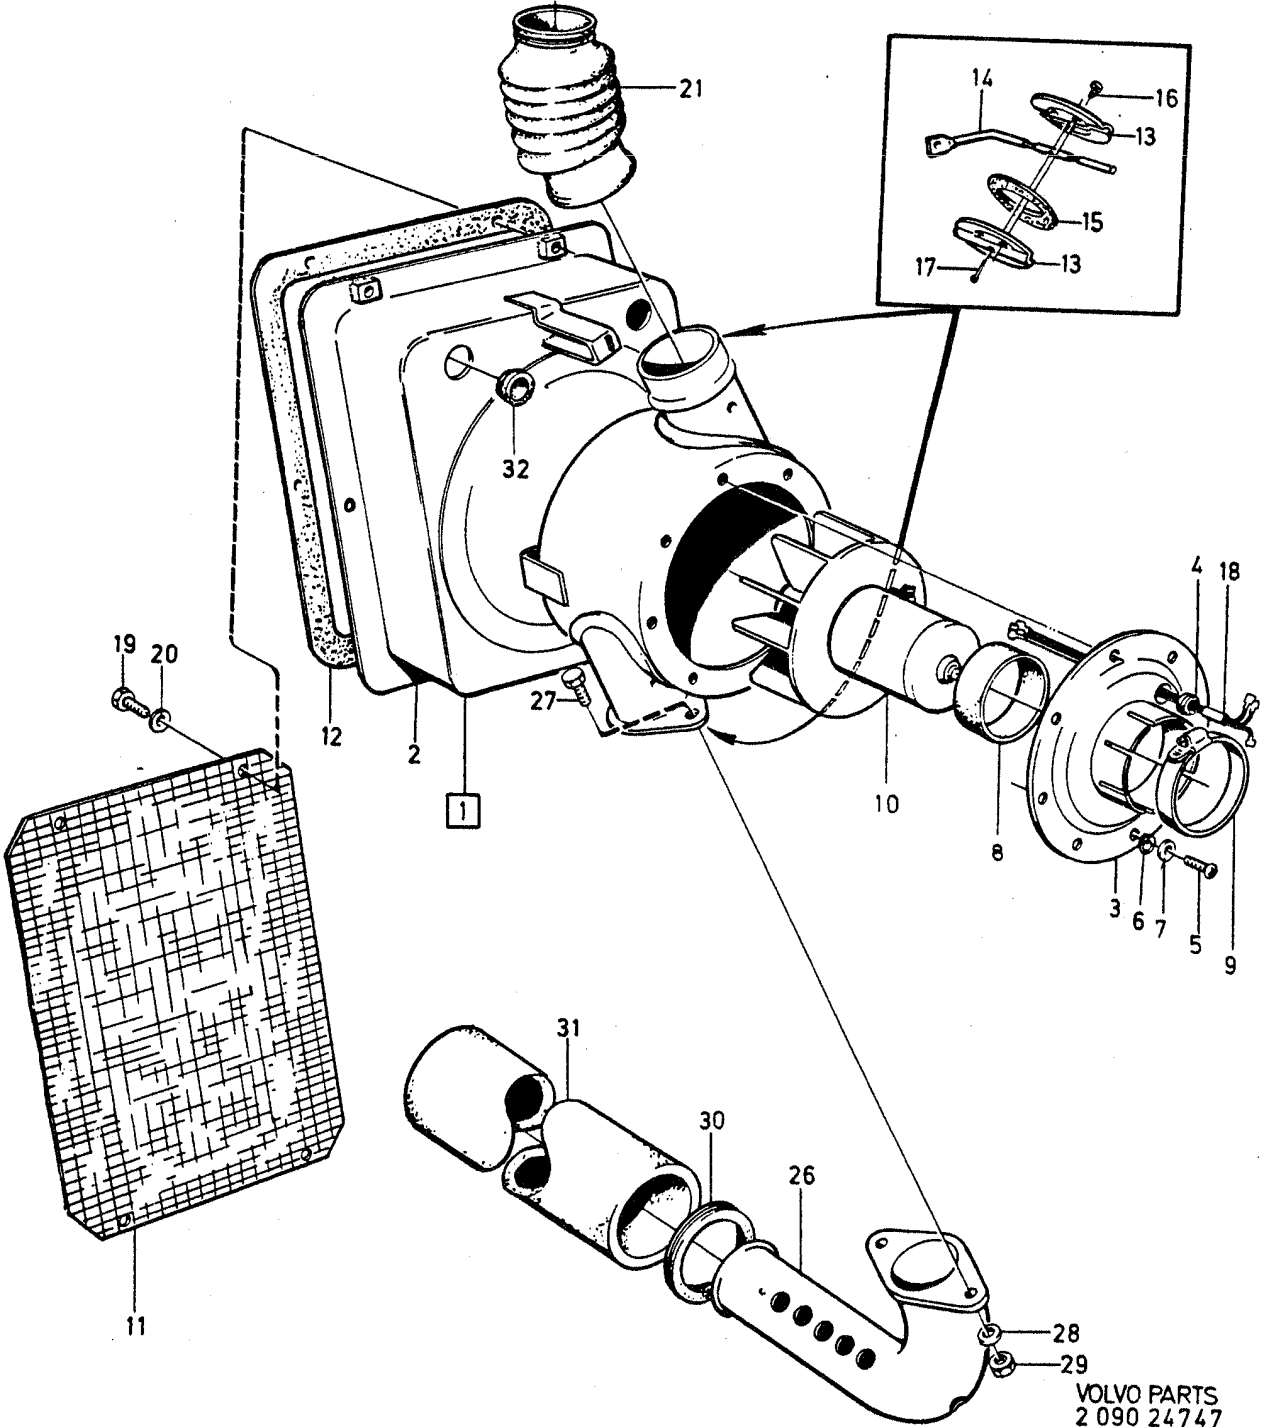

VOLVO PARTS
2 090 24747
(34:2)

A	B	C	D	E	VÄRMEANLÄGGNING		HEATER SYSTEM		Grupp Group		
					R.H.D		Sida Page				
1560438	1565877								87		
									499		
Pos	Artikel nr Part No.	Antal /Quantity					P S	Benämning	Description	Anmärkning Notes	S R
		A	B	C	D	E					
1	1560438-2	1	-	-	-	-	NS	Luftkonditioneringsenhet	Air conditioning unit	SPCL S-3758 (941263)	5
	1565877	-	1	-	-	-	NS	Luftkonditioneringsenhet	Air conditioning unit		5
2	1560439	1	1	-	-	-	OP	• Fläkthus	• Fan housing		5
3	639789-7	1	1	-	-	-		• Lock	• Cover		4
4	941267-7	1	1	-	-	-		• Plugg	• Plug		2
5	950044-8	8	8	-	-	-		• Skruv	• Screw		2
6	941906-0	7	7	-	-	-		• Fjäderbricka	• Spring washer		2
7	940155-5	1	1	-	-	-		• Låsbricka	• Lock washer		2
8	655874-6	1	1	-	-	-		• Gummiring	• Rubber ring		3
9	943481-2	1	1	-	-	-		• Slangkiamma	• Hose clamp		2
10	1560535-5	1	1	-	-	-		• Fläktmotor	• Fan motor		3
11	1560441-6	1	1	-	-	-		• Galler	• Grille		2
12		X	-	-	-	-	NS	• Tätningslist	• Sealing strip		
	644201-6	-	1	-	-	-		• List	• Strip		4
13	640650-8	-	4	-	-	-		• Spjällhalva	• Shutter half		4
14	644674-4	-	2	-	-	-		• Spjällaxel	• Shutter shaft		4
15	639779-8	-	2	-	-	-		• Packning	• Gasket		3
16	106940-0	-	6	-	-	-		• Skruv	• Screw		2
17	907824-7	-	2	-	-	-		• Saxpinne	• Split pin		2
18	64108	1	1	-	-	-	NS	• Ledningsmatta	• Cable harness		
19	940100-1	4	4	-	-	-		Skruv	Screw		2
20	941906-0	4	4	-	-	-		Fjäderbricka	Spring washer		2
21	1560154-5	1	1	-	-	-		Bälg	Bellows		2
22	1566550-8	2	2	-	-	-		Defrostermunstycke	Defroster outlet		5
22a	1566551-6	2	2	-	-	-		Anslutningsrör	Connecting pipe		2
23	940100-1	4	4	-	-	-		Skruv	Screw		2
24	941906-0	4	4	-	-	-		Fjäderbricka	Spring washer		2
25	1560673-4	1	1	-	-	-		Defrosterslang, v	Defroster hose, l.h.		5
	644678-5	1	1	-	-	-		Defrosterslang, h	Defroster hose, r.h.		5
26	1560442-4	1	1	-	-	-		Fördelningsrör	Distribution pipe		5
27	955512-9	2	2	-	-	-		Skruv	Screw		2
28	941906-0	2	2	-	-	-		Fjäderbricka	Spring washer		2
29	955825-5	2	2	-	-	-		Mutter	Nut	2	
30	1560124-8	1	1	-	-	-		Bussning	Bushing	3	
31		1	1	-	-	-	NS	Luftkanal	Air duct		
32	946490-0	2	2	-	-	-		Plastplugg	Plastic plug	2