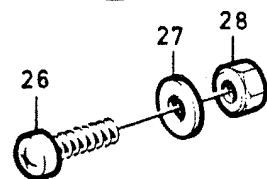

1

2

VOLVO PARTS
2 090 20909
(34:4)

A	1563525	MONTERINGSSATS PARKERINGSVÄRMARE				INSTALLATION KIT PARKING HEATER				Grupp Group	
	B									1563514	87
C						Sida Page					
D						515					
E											
Pos	Artikel nr Part No.	Antal /Quantity					P S	Benämning	Description	Anmärkning Notes	S R
		A	B	C	D	E					
1	1563525	1	-	-	-	-	OP	Monteringssats	Mounting kit	12V	5
2	1563514	-	1	-	-	-	NS	Monteringssats	Mounting kit	24V	
3		1	-	-	-	-	NS	• Konsol	• Bracket		
		-	1	-	-	-	NS	• Monteringsplåt	• Mounting plate		
		-	1	-	-	-	NS	• Stödplåt	• Support plate		
4	418771-2	1	1	-	-	-		• Packning	• Gasket	(418214)	3
5	418768-8	1	1	-	-	-		• Slangnippel	• Hose nipple		3
6	949027-7	2	-	-	-	-		• Klamma	• Clamp		2
7	955300-9	2	-	-	-	-		• Skruv	• Screw	M8X50	2
8	955894-1	4	-	-	-	-		• Bricka	• Washer		2
9	955782-8	2	-	-	-	-		• Mutter	• Nut		2
10	1564268-9	2	2	-	-	-		• Slang	• Hose		4
11	1336649-7	2	3	-	-	-		• Slang	• Hose	(192034)	2
12	943369-9	1	5	-	-	-		• Slang	• Hose		2
13	952636-9	-	2	-	-	-		• Klamma	• Clamp		2
14	1564264-8	1	1	-	-	-		• T-rör	• T-pipe	19X6X19	4
15	1564263-0	1	-	-	-	-		• T-rör	• T-pipe	16X16X16	4
16	1564265-5	1	3	-	-	-		• Fördelningsrör	• Distribution pipe	16X16X16	4
17	1564267-1	1	1	-	-	-		• Backventil	• Non-return valve		4
18	1564266	1	1	-	-	-	OP	• Fördelningsrör	• Distribution pipe		4
19	1563430	2	1	-	-	-	OP	• Skarvrör	• Junction pipe		3
20	952625-2	-	1	-	-	-		• Klamma	• Clamp		2
21	947331-5	-	8	-	-	-		• Slangklamma	• Hose clamp	SMS10	2
	946709-3	1	-	-	-	-		• Slangklamma	• Hose clamp	SMS11	2
	945650-0	1	2	-	-	-		• Slangklamma	• Hose clamp	SMS12	2
22	943471-3	4	-	-	-	-		• Slangklamma	• Hose clamp	SMS20	2
	943472-1	18	20	-	-	-		• Slangklamma	• Hose clamp	SMS24	2
	943473-9	4	-	-	-	-		• Slangklamma	• Hose clamp	SMS28	2
	943474-7	-	4	-	-	-		• Slangklamma	• Hose clamp	SMS32	2
23	948855-2	1	-	-	-	-		• Stiftisolator	• Tab housing	(958212)	3
24	949489-9	1	-	-	-	-		• Ledningssko	• Cable terminal	(958217)	1
24	948856-0	1	-	-	-	-		• Hylisolator	• Receptacle housing	(958213)	2
25	464728-5	-	1	-	-	-		• Filter	• Filter	(1576741)(1564269)	1
26	956047-5	-	3	-	-	-		• Skruv	• Screw	M3X12	2
27	955890-9	-	3	-	-	-		• Bricka	• Washer		2
28	955778-6	-	3	-	-	-		• Mutter	• Nut		2