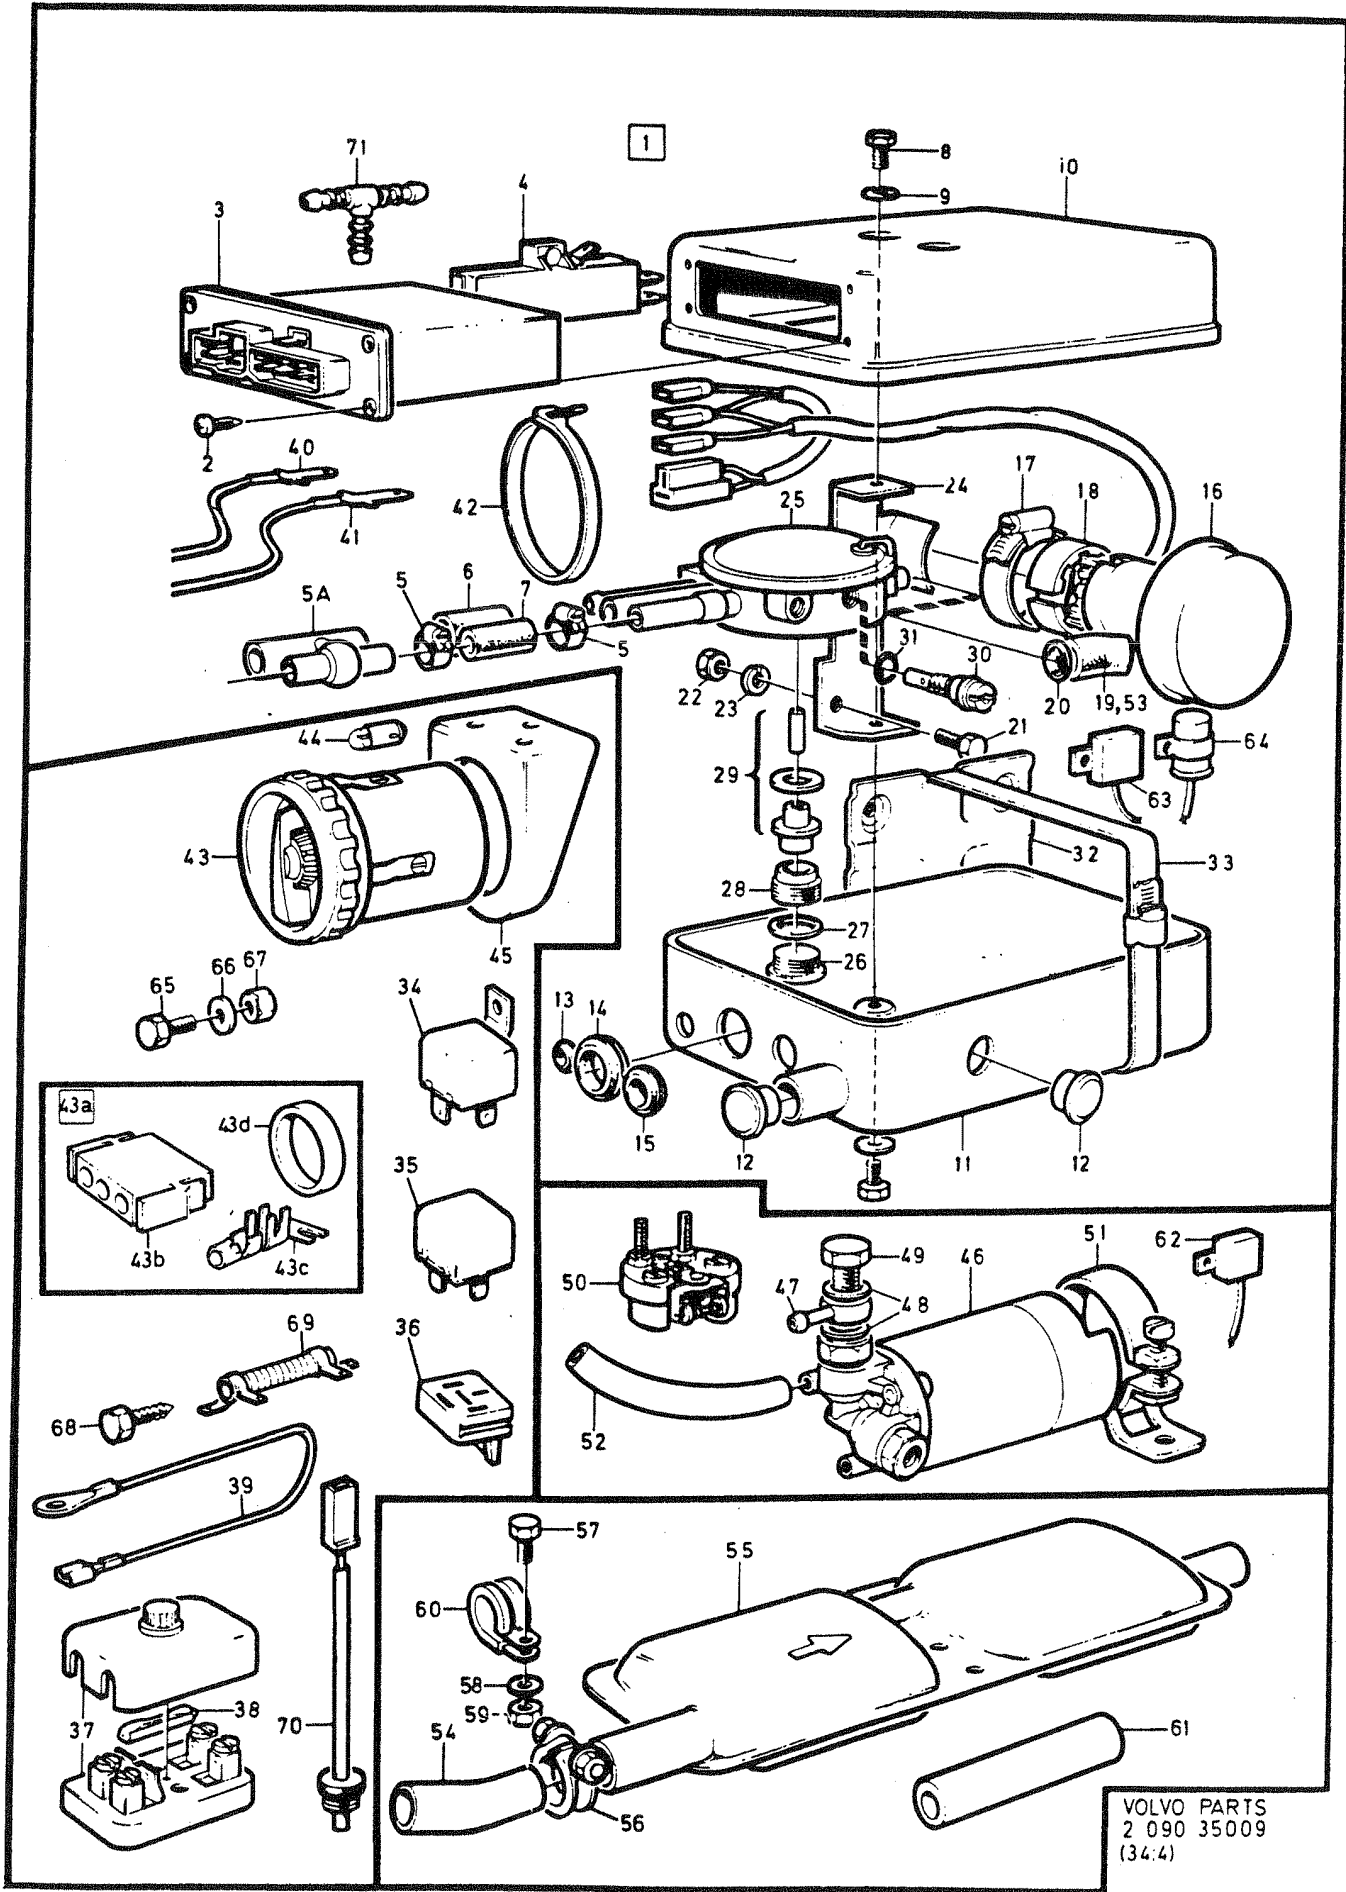

1

VOLVO PARTS
2 090 35009
(34:4)

A	12V					P	S	Benämning	Description	Anmärkning Notes	S	R	
	B	C	D	E									
B	24V							PARKERINGSVÄRMARE ANSLUTNINGSDETALJER	PARKING HEATER CONNECTING PARTS		Grupp Group		
C	24V										87		
D											Sida Page		
E											511		
Pos	Artikel nr Part No.	Antal /Quantity					P	S	Benämning	Description	Anmärkning Notes	S	R
		A	B	C	D	E							
40	1564270	1	1	-	-	-	OP	Ledningsmatta	Cable harness			5	
	1564271	-	-	1	-	-	OP	Ledningsmatta	Cable harness			5	
41	1564272	1	1	-	-	-	OP	Ledningsmatta	Cable harness			5	
	1564273	-	-	1	-	-	OP	Ledningsmatta	Cable harness			5	
42	948211-8	X	X	X	-	-		Bandklamma	Strip clamp	(948210) (362281)		2	
43	(3716086)	1	1	-	-	-	SP	Tidur	Timer	REPL 1PCS 3712443-5		5	
	(3712443)	1	-	-	-	-	SP	Tidur	Timer	REPL 1PCS 3711996-3, 1PCS 3713229-7.		3	
	(3712443)	-	1	-	-	-	SP	Tidur	Timer	REPL 1PCS 1598600-3, 1PCS 3713229-7.		3	
	3711996	1	-	-	-	-	OP	Tidur	Timer			2	
	1598600-3	-	1	-	-	-		Tidur	Timer			4	
43 a	3713229-7	1	1	-	-	-		Tidursbytessats	Timer exchange kit			3	
43 b	948296-9	1	1	-	-	-		• Hylsisolator	• Socket housing			4	
43 c	965822-0	3	3	-	-	-		• Ledningssko	• Cable terminal			1	
43 d	3711621-7	1	1	-	-	-		• Mellanring	• Intermediate ring			3	
	1507743-1	1	1	-	-	-		Tidur	Timer	2 HOURS (282515)		4	
44	19923-2	1	-	-	-	-		• Glödlampa	• Bulb	(277701)		1	
	1696894-3	-	1	-	-	-		• Glödlampa	• Bulb	(182059)(277801)		1	
45	282530-5	1	1	-	-	-		Hållare	Retaining clip			4	
46	1564256-4	1	-	-	-	-		Bränslepump	Fuel pump			4	
	1564257-2	-	1	1	-	-		Bränslepump	Fuel pump			4	
47	1564288	2	2	2	-	-	OP	• Banjonippel	• Banjo nipple			4	
48	18665-0	4	4	4	-	-		• Packning	• Gasket	(947281)		2	
49	1564289-5	2	2	2	-	-		• Hålskruv	• Hollow screw			4	
50	1564258-0	1	1	1	-	-		• Brytkontakt	• Switch			4	
51	1564259-8	1	1	1	-	-		Fäste	Anchorage			4	
52	1336649-7	X	X	X	-	-		Slang	Hose	(192034)		2	
	948561-6	-	-	X	-	-		Slang	Hose			2	
53	1564286	X	X	X	-	-	OP	Gummislang	Rubber hose	O11X17		5	
	1564287-9	X	X	X	-	-		Gummislang	Rubber hose	O14X20		5	
54	1562353-1	X	X	-	-	-		Avgasslang	Exhaust hose			4	
55	1564275-4	1	1	-	-	-		Ljuddämpare	Silencer			4	
56	949027-7	3	3	-	-	-		Klamma	Clamp			2	
57	955300-9	3	3	-	-	-		Skruv	Screw			2	
58	955894-1	6	6	-	-	-		Bricka	Washer			2	
59	955782-8	3	3	-	-	-		Mutter	Nut			2	
60	18366-5	3	3	-	-	-		Klamma	Clamp			2	
61	943369-9	X	-	-	-	-		Slang	Hose	16mm		2	
62	1564283-8	-	-	1	-	-		Avstörningsfilter	Suppression filter			4	
63	1564284-6	-	-	1	-	-		Avstörningsfilter	Suppression filter			4	
64	1564285-3	-	-	1	-	-		Kondensator	Capacitor			4	
65	955271-2	10	15	-	-	-		Skruv	Screw	M6X12		2	
	955274-6	2	-	-	-	-		Skruv	Screw	M6X25		2	
66	955919-6	12	15	-	-	-		Fjäderbricka	Spring washer			2	
	955892-5	12	15	-	-	-		Bricka	Washer			2	
67	955781-0	12	15	-	-	-		Mutter	Nut			2	
68	107401-2	5	-	-	-	-		Skruv	Screw			2	
	960866-2	-	6	-	-	-		Skruv	Screw			2	
69	1564274	-	1	-	-	-	OP	Motstånd	Resistor			4	
70	1564220-0	-	1	-	-	-		Säkring	Fuse			4	
71	3711885-8	1	1	-	-	-		T-rör	T-pipe	6X6X6 (281336)		3	
	281337-6	1	1	-	-	-		Nippel	Nipple	8X6X8 (1564261)		3	
	1564263-0	-	2	-	-	-		T-rör	T-pipe	16X16X16		4	
	273664-3	1	1	1	-	-		Packningsats	Gasket kit			3