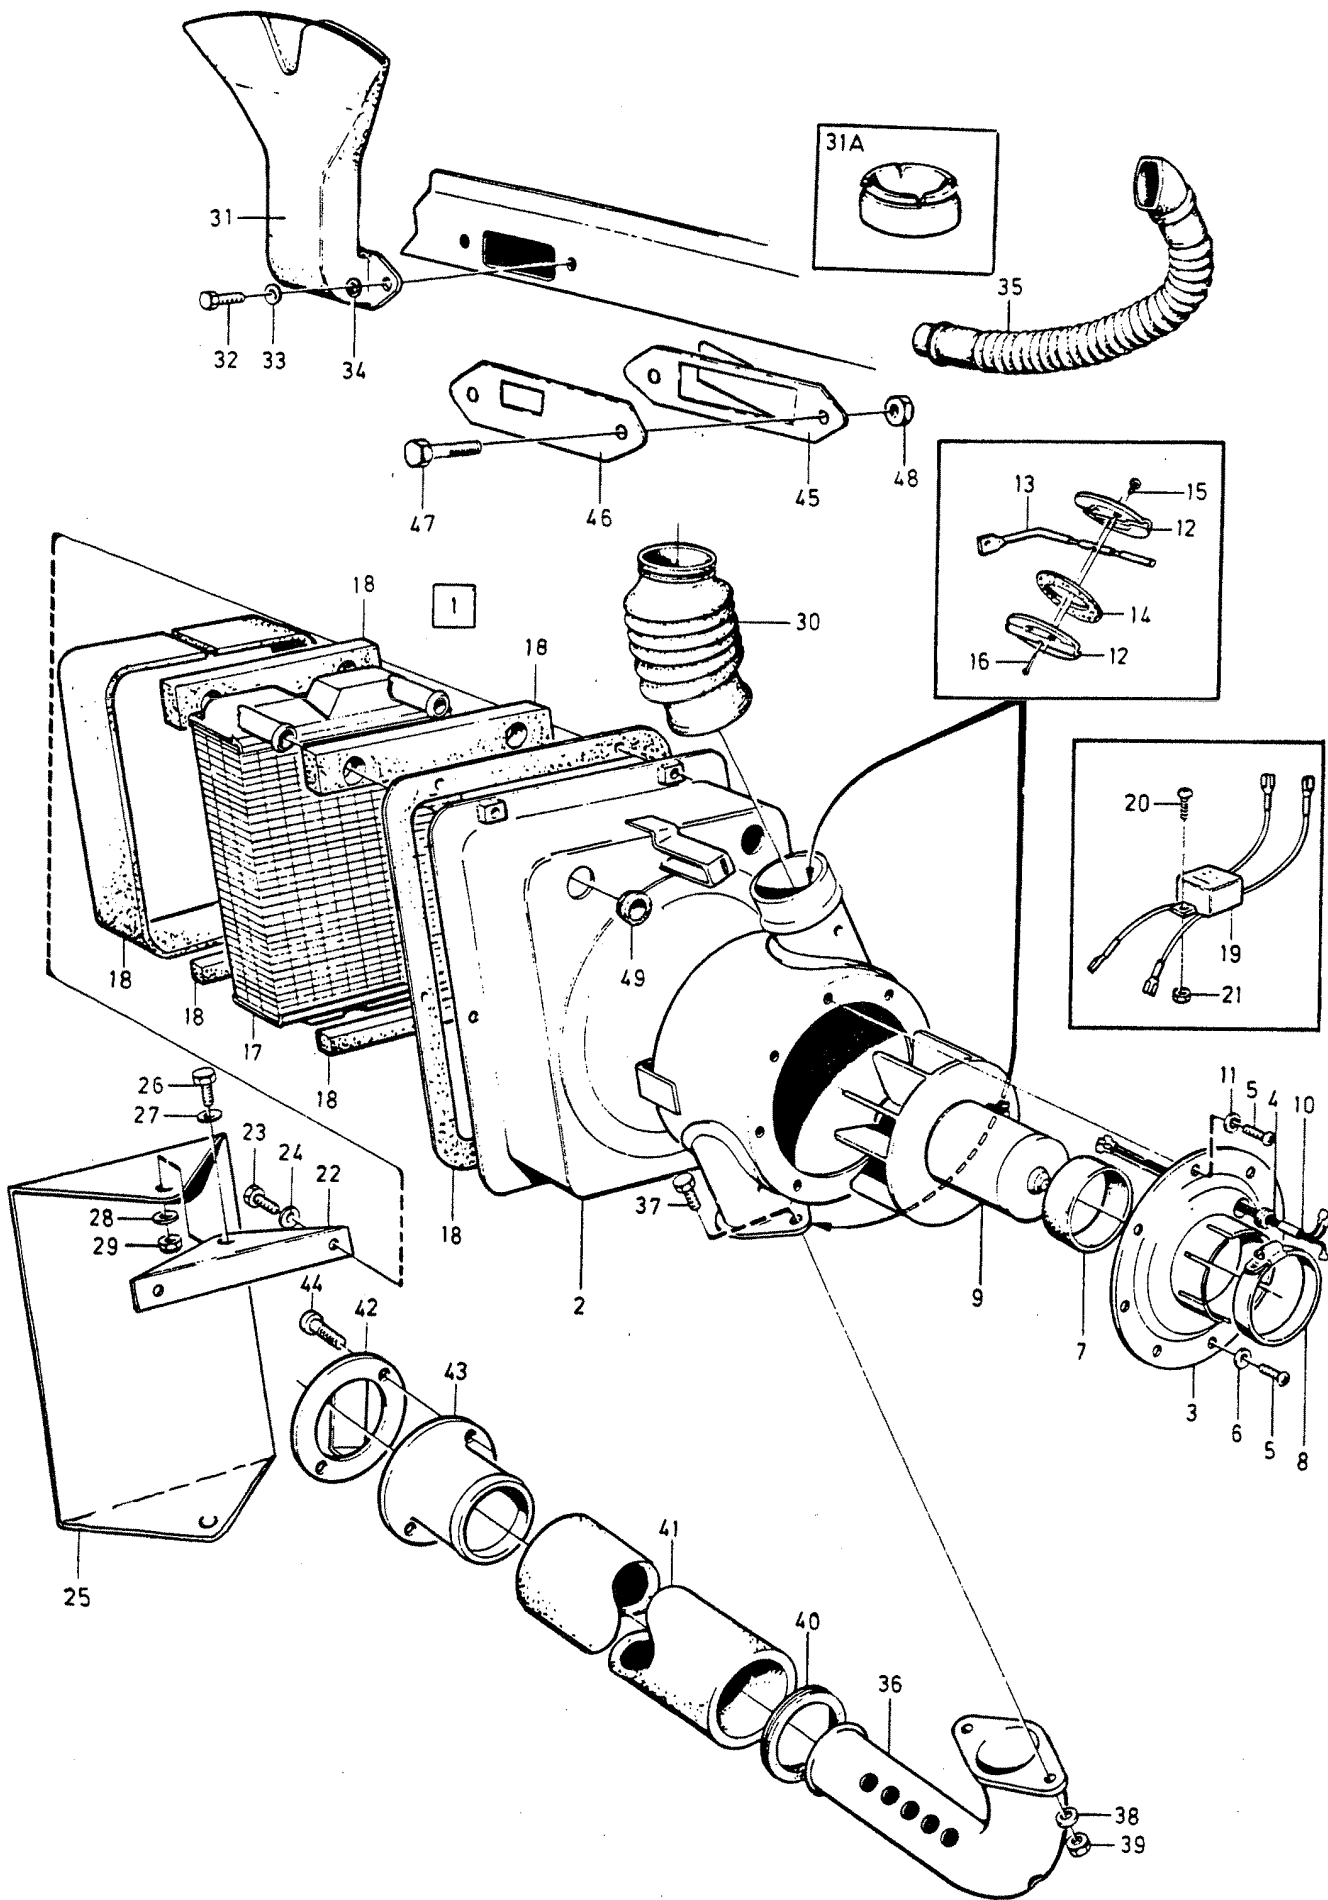

VOLVO PARTS
2 090 24746
(34:3)

A	644161	VÄRMEANLÄGGNING FRÄMRE					HEATER SYSTEM FRONT		Grupp Group		
	B								1563116	87	
C	1563547	Sida Page									
D	1563893			495							
E											
Pos	Artikei nr Part No.	Antal /Quantity					P S	Benämning	Description	Anmärkning Notes	S R
		A	B	C	D	E					
43	644277-6	1	1	1	1	-	Rör	Tube		5	
44	950021-6	2	2	2	2	-	Skruv	Screw		2	
45	1560512-4	1	1	1	1	-	Plåt	Plate		5	
46	1566558	1	1	1	1	-	OP Fästplatta	Attaching plate		3	
47	940094-6	2	2	2	2	-	Skruv	Screw		2	
48	955825-5	2	2	2	2	-	Mutter	Nut		2	
49	943920-9	2	2	2	2	-	Tätning	Seal	(961962)	2