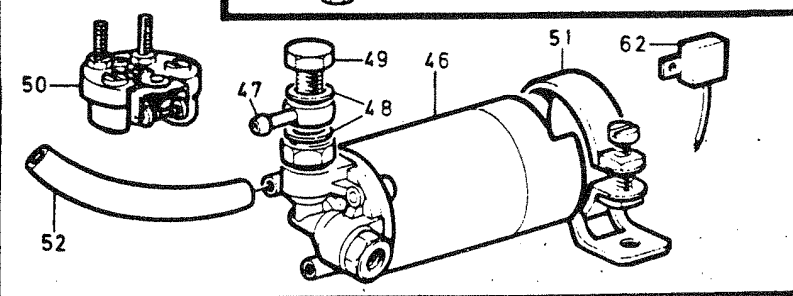

1

VOLVO PARTS
2 090 35009
(34.4)

A	12V					P	S	Benämning	Description	Anmärkning Notes	S	R	
	B	C	D	E									
B	24V							PARKERINGSVÄRMARE ANSLUTNINGSDETALJER	PARKING HEATER CONNECTING PARTS		Grupp Group		
C	24V										87		
D											Sida Page		
E											509		
Pos	Artikel nr Part No.	Antal /Quantity					P	S	Benämning	Description	Anmärkning Notes	S	R
		A	B	C	D	E							
1		1	-	-	-	-	NS	Styrenhet	Control unit	TID UTF			
		-	1	1	-	-	NS	Styrenhet	Control unit	TID UTF			
	1564232-5	1	-	-	-	-		Styrenhet	Control unit	SEN UTF		4	
	1564233	-	1	1	-	-	OP	Styrenhet	Control unit	SEN UTF		4	
2	955116-9	4	4	4	-	-		•Skruv	•Screw			2	
3	1564234-1	1	-	-	-	-		•Styrenhet	•Control unit			4	
	1564235-8	-	1	1	-	-		•Styrenhet	•Control unit			4	
4	1564236-6	1	-	-	-	-		•Tidrelä	•Timer relay	SEN UTF		4	
	1564237	-	1	1	-	-	OP	•Tidrelä	•Timer relay	SEN UTF		4	
5	943472-1	4	4	4	-	-		•Slangklamma	•Hose clamp			2	
5a		1	1	1	-	-	NS	•Utjämningsrör	•Equalizing pipe	TID UTF			
	1564238	1	1	1	-	-	OP	•Utjämningsrör	•Equalizing pipe	SEN UTF		4	
6	1564287-9	X	X	X	-	-		•Gummislang	•Rubber hose	014X20		5	
7	1564286	X	X	X	-	-	OP	•Gummislang	•Rubber hose	011X17		5	
8	956058-2	2	2	2	-	-		•Skruv	•Screw			2	
9	946246-6	2	2	2	-	-		•Låsbricka	•Lock washer			2	
	955891-7	2	2	2	-	-		•Bricka	•Washer			2	
10	1564239	1	1	1	-	-	OP	•Kåpa, övre	•Casing, upper			5	
11	1564240	1	1	1	-	-	OP	•Kåpa, undre	•Casing, lower			5	
12	946403-3	2	2	2	-	-		•Propp	•Plug			2	
13	94026-2	1	1	1	-	-		•Gummibussning	•Rubber bushing			2	
14	66089-4	1	1	1	-	-		•Gummibussning	•Rubber bushing			3	
15	1215869-7	1	1	1	-	-		•Gummibussning	•Rubber bushing			2	
16		1	-	-	-	-	NS	•Kompressor	•Compressor	TID UTF			
		-	1	1	-	-	NS	•Kompressor	•Compressor	TID UTF			
	1564241-6	1	-	-	-	-		•Kompressor	•Compressor	SEN UTF		5	
	(1564242)	-	1	1	-	-	SP	•Kompressor	•Compressor	SEN UTF		4	
										REPL 1PCS 1564476-8, 1PCS 1564477-6.			
	1564476-8	-	1	1	-	-		•Kompressor	•Compressor			5	
16a	1564477-6	-	1	1	-	-		•Ledningsmatta	•Cable harness			4	
17	943476-2	1	1	1	-	-		•Slangklamma	•Hose clamp			2	
	943472-1	1	1	1	-	-		•Slangklamma	•Hose clamp	TID UTF		2	
18	1564243	1	1	1	-	-	OP	•Mellanlägg	•Spacer			4	
19	1964287	1	1	1	-	-	NS	•Slang	•Hose	TID UTF			
	1564244-0	1	1	1	-	-		•Gummislang	•Rubber hose	SEN UTF		4	
20	1564245	1	1	1	-	-	OP	•Sil	•Strainer	SEN UTF			
21	955271-2	1	1	1	-	-		•Skruv	•Screw			3	
22	955781-0	1	1	1	-	-		•Mutter	•Nut			2	
23	955919-6	1	1	1	-	-		•Fjäderbricka	•Spring washer			2	
24	1564246	1	1	1	-	-	OP	•Konsol	•Bracket			4	
25		1	1	1	-	-	NS	•Tryckdosa	•Pressure box	TID UTF			
	1564247-3	1	1	1	-	-		•Tryckdosa	•Pressure box	SEN UTF		4	
26	1564248	1	1	1	-	-	OP	•• Propp	•• Plug			4	
27	955990-7	1	1	1	-	-		•• O-ring	•• O-ring			2	
28	1564249	1	1	1	-	-	OP	• Ventilhållare	• Valve retainer			4	
29	1564250-7	1	1	1	-	-		• Doseringsventilsats	• Dosage valve kit			4	
☆ 30	(1564251)	1	1	1	-	-	SP	• Munstycke	• Jet	MARKED "305"		4	
										REPL 1PCS 1564252-3			
	1564252	-	1	1	-	-	OP	•• Munstycke	•• Nozzle	MARKED "280"		4	
	1564253	1	1	1	-	-	OP	•• Munstycke	•• Nozzle	MARKED "255"		4	
31	955973-3	1	1	1	-	-		••• O-ring	••• O-ring			2	
32	1564254	1	1	1	-	-	OP	Konsol	Bracket			4	
33	1564255	1	1	1	-	-	OP	Bandklamma	Strip clamp			4	
34	1214764-1	1	-	-	-	-		Relä	Relay			2	
35	1504952-1	1	-	-	-	-		Relä	Relay			1	
	1504951-3	-	1	-	-	-		Relä	Relay			1