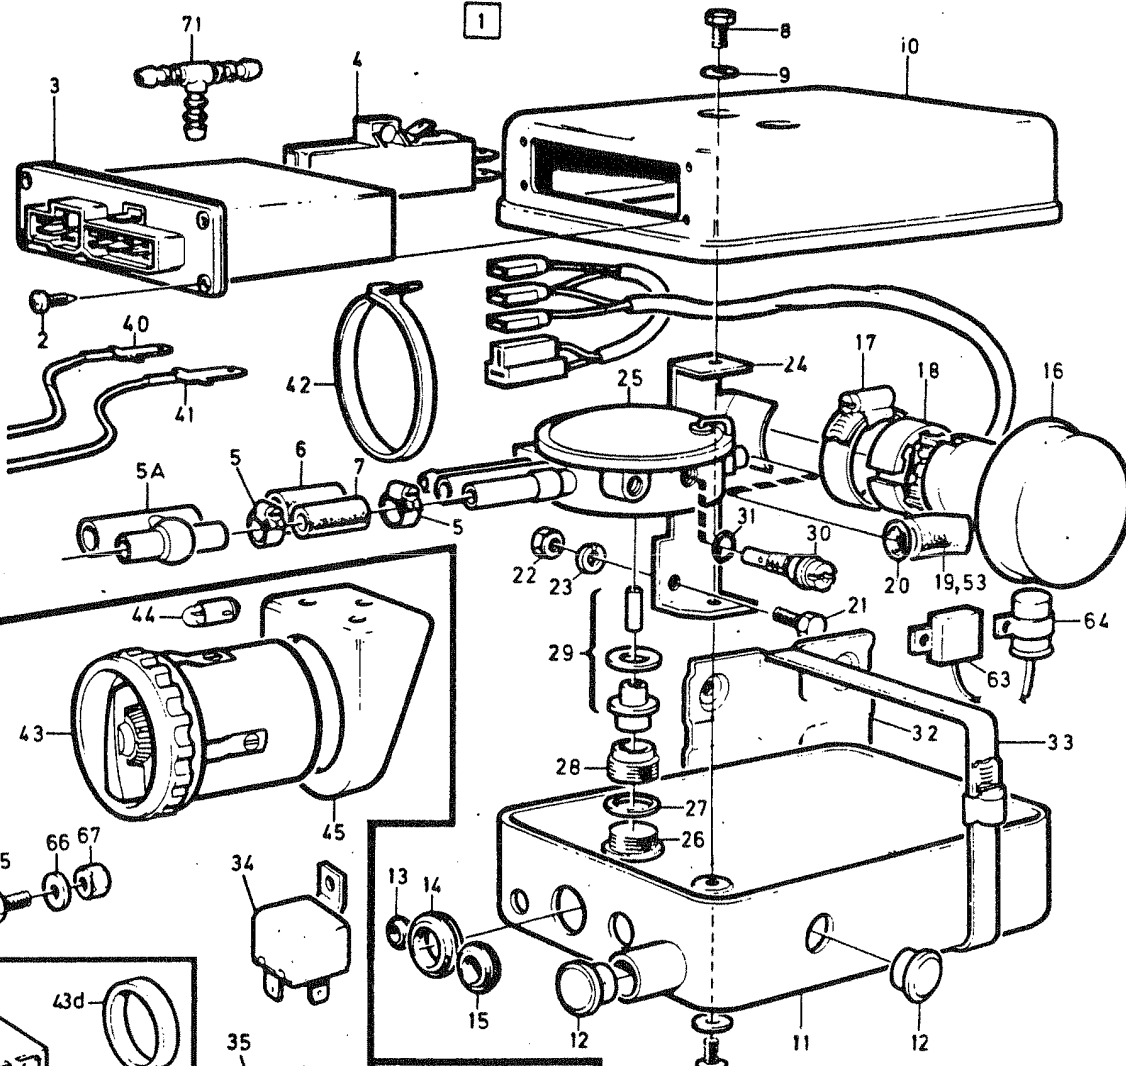

1

VOLVO PARTS
2 090 35009
(34.4)

A	12V					P	S	Benämning	Description	Anmärkning Notes	S	R	
	B	C	D	E									
B	24V							PARKERINGSVÄRMARE ANSLUTNINGSDETALJER	PARKING HEATER CONNECTING PARTS		Grupp Group		
C	24V										87		
D											Sida Page		
E											509		
Pos	Artikel nr Part No.	Antal /Quantity					P	S	Benämning	Description	Anmärkning Notes	S	R
		A	B	C	D	E							
1		1	-	-	-	-	NS	Styrenhet	Control unit	TID UTF			
		-	1	1	-	-	NS	Styrenhet	Control unit	TID UTF			
	1564232-5	1	-	-	-	-		Styrenhet	Control unit	SEN UTF		4	
	1564233	-	1	1	-	-	OP	Styrenhet	Control unit	SEN UTF		4	
2	955116-9	4	4	4	-	-		•Skruv	•Screw			2	
3	1564234-1	1	-	-	-	-		•Styrenhet	•Control unit			4	
	1564235-8	-	1	1	-	-		•Styrenhet	•Control unit			4	
4	1564236-6	1	-	-	-	-		•Tidrelä	•Timer relay	SEN UTF		4	
	1564237	-	1	1	-	-	OP	•Tidrelä	•Timer relay	SEN UTF		4	
5	943472-1	4	4	4	-	-		•Slangklamma	•Hose clamp			2	
5a		1	1	1	-	-	NS	•Utjämningsrör	•Equalizing pipe	TID UTF			
	1564238	1	1	1	-	-	OP	•Utjämningsrör	•Equalizing pipe	SEN UTF		4	
6	1564287-9	X	X	X	-	-		•Gummislang	•Rubber hose	014X20		5	
7	1564286	X	X	X	-	-	OP	•Gummislang	•Rubber hose	011X17		5	
8	956058-2	2	2	2	-	-		•Skruv	•Screw			2	
9	946246-6	2	2	2	-	-		•Låsbricka	•Lock washer			2	
	955891-7	2	2	2	-	-		•Bricka	•Washer			2	
10	1564239	1	1	1	-	-	OP	•Kåpa, övre	•Casing, upper			5	
11	1564240	1	1	1	-	-	OP	•Kåpa, undre	•Casing, lower			5	
12	946403-3	2	2	2	-	-		•Propp	•Plug			2	
13	94026-2	1	1	1	-	-		•Gummibussning	•Rubber bushing			2	
14	66089-4	1	1	1	-	-		•Gummibussning	•Rubber bushing			3	
15	1215869-7	1	1	1	-	-		•Gummibussning	•Rubber bushing			2	
16		1	-	-	-	-	NS	•Kompressor	•Compressor	TID UTF			
		-	1	1	-	-	NS	•Kompressor	•Compressor	TID UTF			
	1564241-6	1	-	-	-	-		•Kompressor	•Compressor	SEN UTF		5	
	(1564242)	-	1	1	-	-	SP	•Kompressor	•Compressor	SEN UTF		4	
										REPL 1PCS 1564476-8, 1PCS 1564477-6.			
	1564476-8	-	1	1	-	-		•Kompressor	•Compressor			5	
16a	1564477-6	-	1	1	-	-		•Ledningsmatta	•Cable harness			4	
17	943476-2	1	1	1	-	-		•Slangklamma	•Hose clamp			2	
	943472-1	1	1	1	-	-		•Slangklamma	•Hose clamp	TID UTF		2	
18	1564243	1	1	1	-	-	OP	•Mellanlägg	•Spacer			4	
19	1964287	1	1	1	-	-	NS	•Slang	•Hose	TID UTF			
	1564244-0	1	1	1	-	-		•Gummislang	•Rubber hose	SEN UTF		4	
20	1564245	1	1	1	-	-	OP	•Sil	•Strainer	SEN UTF			
21	955271-2	1	1	1	-	-		•Skruv	•Screw			3	
22	955781-0	1	1	1	-	-		•Mutter	•Nut			2	
23	955919-6	1	1	1	-	-		•Fjäderbricka	•Spring washer			2	
24	1564246	1	1	1	-	-	OP	•Konsol	•Bracket			4	
25		1	1	1	-	-	NS	•Tryckdosa	•Pressure box	TID UTF			
	1564247-3	1	1	1	-	-		•Tryckdosa	•Pressure box	SEN UTF		4	
26	1564248	1	1	1	-	-	OP	•• Propp	•• Plug			4	
27	955990-7	1	1	1	-	-		•• O-ring	•• O-ring			2	
28	1564249	1	1	1	-	-	OP	• Ventilhållare	• Valve retainer			4	
29	1564250-7	1	1	1	-	-		• Doseringsventilsats	• Dosage valve kit			4	
☆ 30	(1564251)	1	1	1	-	-	SP	• Munstycke	• Jet	MARKED "305"		4	
										REPL 1PCS 1564252-3			
	1564252	-	1	1	-	-	OP	•• Munstycke	•• Nozzle	MARKED "280"		4	
	1564253	1	1	1	-	-	OP	•• Munstycke	•• Nozzle	MARKED "255"		4	
31	955973-3	1	1	1	-	-		••• O-ring	••• O-ring			2	
32	1564254	1	1	1	-	-	OP	Konsol	Bracket			4	
33	1564255	1	1	1	-	-	OP	Bandklamma	Strip clamp			4	
34	1214764-1	1	-	-	-	-		Relä	Relay			2	
35	1504952-1	1	-	-	-	-		Relä	Relay			1	
	1504951-3	-	1	-	-	-		Relä	Relay			1