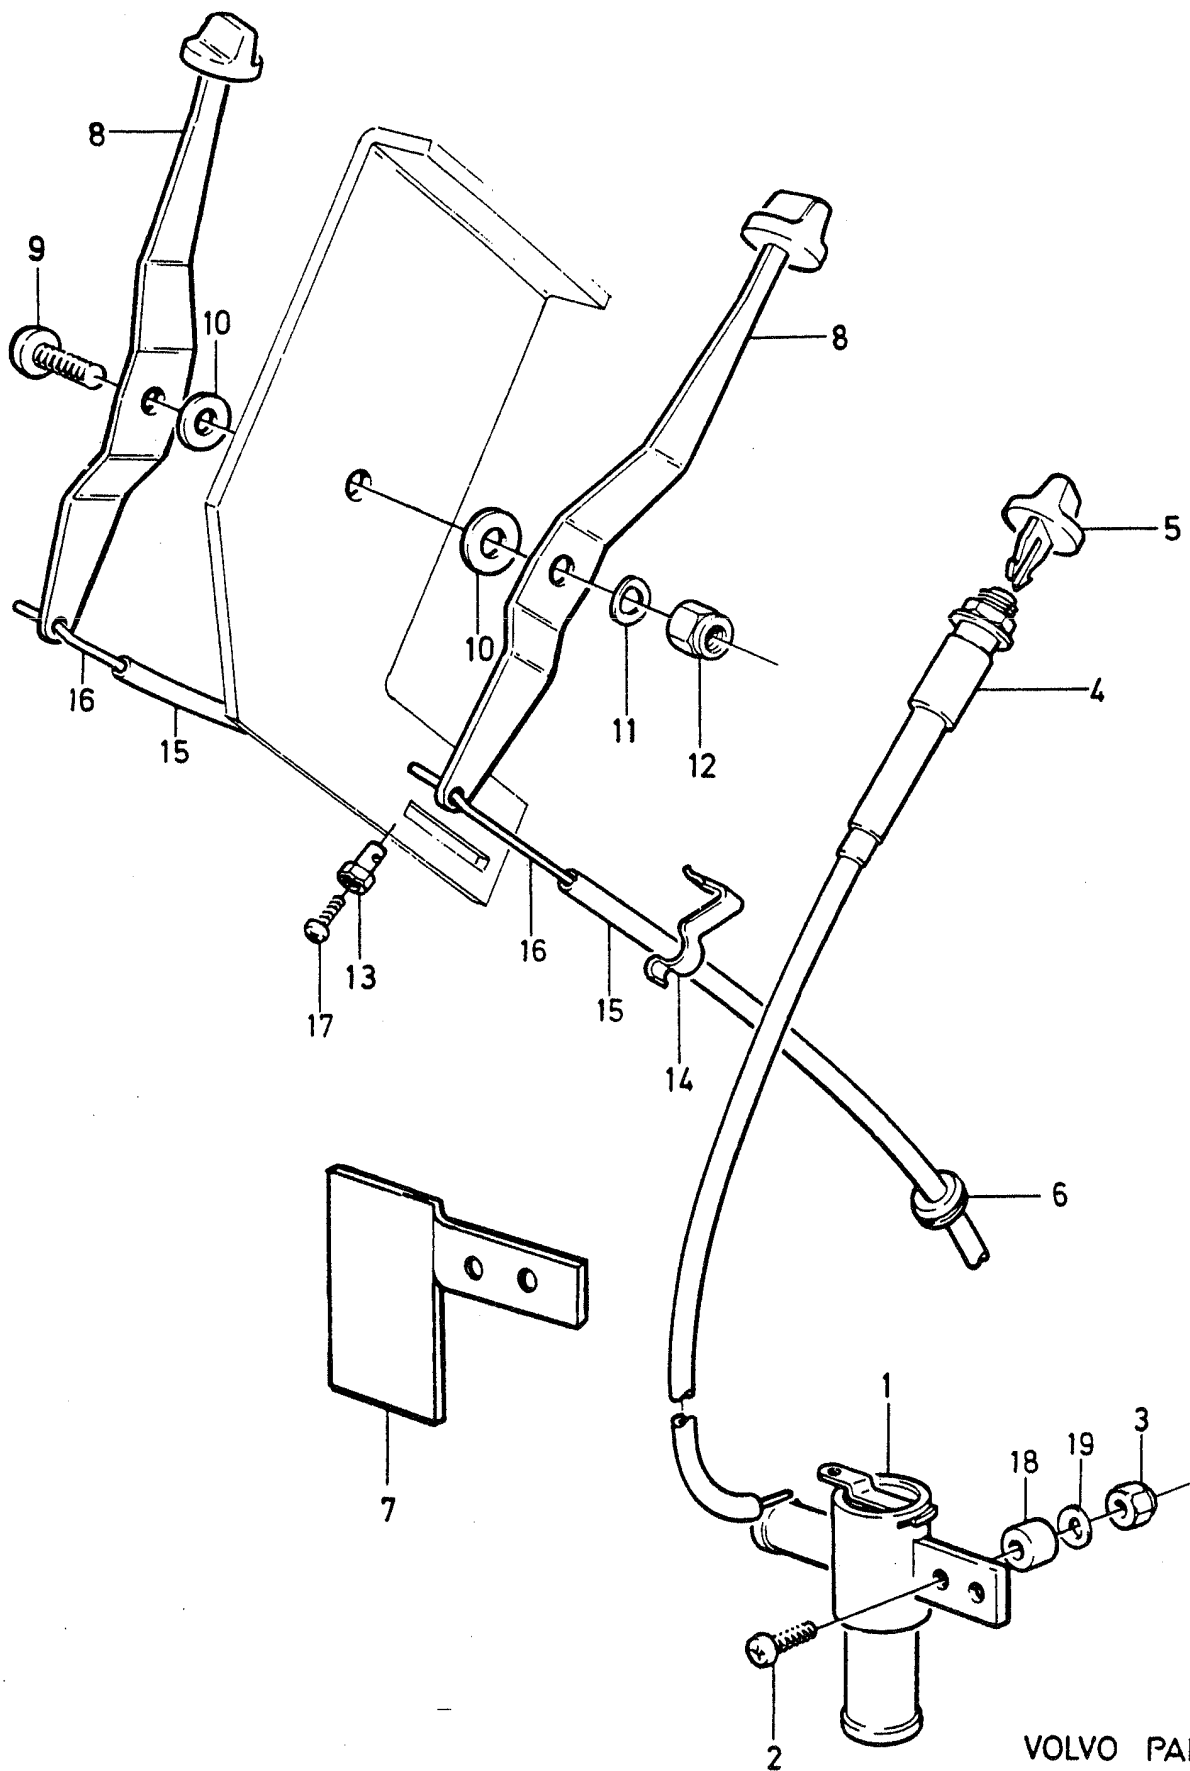

1) Radioavstörd. / Disturbance elimination.

VOLVO PARTS
 2 090 24746
 (34:3)

A	644161	VÄRMEANLÄGGNING FRÄMRE					HEATER SYSTEM FRONT		Grupp Group		
	B								1563116	87	
C	1563547	Sida Page									
D	1563893			495							
E											
Pos	Artikei nr Part No.	Antal /Quantity					P S	Benämning	Description	Anmärkning Notes	S R
		A	B	C	D	E					
43	644277-6	1	1	1	1	-	Rör	Tube		5	
44	950021-6	2	2	2	2	-	Skruv	Screw		2	
45	1560512-4	1	1	1	1	-	Plåt	Plate		5	
46	1566558	1	1	1	1	-	OP Fästplatta	Attaching plate		3	
47	940094-6	2	2	2	2	-	Skruv	Screw		2	
48	955825-5	2	2	2	2	-	Mutter	Nut		2	
49	943920-9	2	2	2	2	-	Tätning	Seal	(961962)	2	

VOLVO PARTS
2 090 24748
(35:1)

A						VÄRMEREGLAG		HEATER CONTROLS		Grupp Group	
						87					
						Sida Page					
						501					
B											
C											
D											
E											
Pos	Artikel nr Part No.	Antal /Quantity					P S	Benämning	Description	Anmärkning Notes	S R
		A	B	C	D	E					
1	634613-4	1	-	-	-	-		Kontrollventil	Control valve		2
2	950035-6	2	-	-	-	-		Skruv	Screw	LG 19, L.H.D	2
		2	-	-	-	-	NS	Skruv	Screw	LG 30, R.H.D	
3	951673-3	2	-	-	-	-		Låsmutter	Lock nut		2
	955780-2	2	-	-	-	-		Mutter	Nut	R.H.D	2
4	1505010-7	1	-	-	-	-		Reglage	Control		5
5	1504583-4	1	-	-	-	-		Knopp	Knob		3
6	941268-5	1	-	-	-	-		Plugg	Plug	(941264)	2
7	1560249-3	1	-	-	-	-		Fäste	Anchorage		4
8	1502396-3	2	-	-	-	-		Hävarm	Lever		3
9	955513-7	1	-	-	-	-		Skruv	Screw	LG 19	2
10	654333-4	2	-	-	-	-		Bricka	Washer		2
11	941906-0	1	-	-	-	-		Fjäderbricka	Spring washer		2
12	950352-5	1	-	-	-	-		Låsmutter	Lock nut		2
13	418561-7	2	-	-	-	-		Trådållare	Wire retainer		2
14	1211599-4	6	-	-	-	-		Låsfjäder	Lock spring		2
15	88783-6	X	-	-	-	-		Hölje	Outer casing		2
16	1566540-9	X	-	-	-	-		Wire	Cable	(55192)	3
17	950003-4	2	-	-	-	-		Skruv	Screw		2
18	403894-9	2	-	-	-	-		Distanshylsa	Spacer sleeve	R.H.D	3
19	941905-2	2	-	-	-	-		Fjäderbricka	Spring washer	R.H.D	2