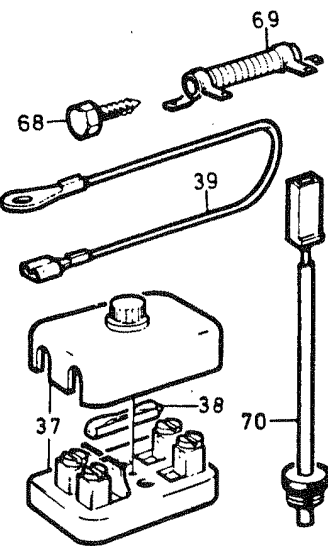

1

VOLVO PARTS
2 090 35009
(34.4)

A	12V					P	S	Benämning	Description	Anmärkning Notes	S	R	
	B	C	D	E									
B	24V							PARKERINGSVÄRMARE ANSLUTNINGSDETALJER	PARKING HEATER CONNECTING PARTS		Grupp Group		
C	24V										87		
D											Sida Page		
E											509		
Pos	Artikel nr Part No.	Antal /Quantity					P	S	Benämning	Description	Anmärkning Notes	S	R
		A	B	C	D	E							
1		1	-	-	-	-	NS	Styrenhet	Control unit	TID UTF			
		-	1	1	-	-	NS	Styrenhet	Control unit	TID UTF			
	1564232-5	1	-	-	-	-		Styrenhet	Control unit	SEN UTF		4	
	1564233	-	1	1	-	-	OP	Styrenhet	Control unit	SEN UTF		4	
2	955116-9	4	4	4	-	-		•Skruv	•Screw			2	
3	1564234-1	1	-	-	-	-		•Styrenhet	•Control unit			4	
	1564235-8	-	1	1	-	-		•Styrenhet	•Control unit			4	
4	1564236-6	1	-	-	-	-		•Tidrelä	•Timer relay	SEN UTF		4	
	1564237	-	1	1	-	-	OP	•Tidrelä	•Timer relay	SEN UTF		4	
5	943472-1	4	4	4	-	-		•Slangklamma	•Hose clamp			2	
5a		1	1	1	-	-	NS	•Utjämningsrör	•Equalizing pipe	TID UTF			
	1564238	1	1	1	-	-	OP	•Utjämningsrör	•Equalizing pipe	SEN UTF		4	
6	1564287-9	X	X	X	-	-		•Gummislang	•Rubber hose	014X20		5	
7	1564286	X	X	X	-	-	OP	•Gummislang	•Rubber hose	011X17		5	
8	956058-2	2	2	2	-	-		•Skruv	•Screw			2	
9	946246-6	2	2	2	-	-		•Låsbricka	•Lock washer			2	
	955891-7	2	2	2	-	-		•Bricka	•Washer			2	
10	1564239	1	1	1	-	-	OP	•Kåpa, övre	•Casing, upper			5	
11	1564240	1	1	1	-	-	OP	•Kåpa, undre	•Casing, lower			5	
12	946403-3	2	2	2	-	-		•Propp	•Plug			2	
13	94026-2	1	1	1	-	-		•Gummibussning	•Rubber bushing			2	
14	66089-4	1	1	1	-	-		•Gummibussning	•Rubber bushing			3	
15	1215869-7	1	1	1	-	-		•Gummibussning	•Rubber bushing			2	
16		1	-	-	-	-	NS	•Kompressor	•Compressor	TID UTF			
		-	1	1	-	-	NS	•Kompressor	•Compressor	TID UTF			
	1564241-6	1	-	-	-	-		•Kompressor	•Compressor	SEN UTF		5	
	(1564242)	-	1	1	-	-	SP	•Kompressor	•Compressor	SEN UTF		4	
										REPL 1PCS 1564476-8, 1PCS 1564477-6.			
	1564476-8	-	1	1	-	-		•Kompressor	•Compressor			5	
16a	1564477-6	-	1	1	-	-		•Ledningsmatta	•Cable harness			4	
17	943476-2	1	1	1	-	-		•Slangklamma	•Hose clamp			2	
	943472-1	1	1	1	-	-		•Slangklamma	•Hose clamp	TID UTF		2	
18	1564243	1	1	1	-	-	OP	•Mellanlägg	•Spacer			4	
19	1964287	1	1	1	-	-	NS	•Slang	•Hose	TID UTF			
	1564244-0	1	1	1	-	-		•Gummislang	•Rubber hose	SEN UTF		4	
20	1564245	1	1	1	-	-	OP	•Sil	•Strainer	SEN UTF			
21	955271-2	1	1	1	-	-		•Skruv	•Screw			3	
22	955781-0	1	1	1	-	-		•Mutter	•Nut			2	
23	955919-6	1	1	1	-	-		•Fjäderbricka	•Spring washer			2	
24	1564246	1	1	1	-	-	OP	•Konsol	•Bracket			4	
25		1	1	1	-	-	NS	•Tryckdosa	•Pressure box	TID UTF			
	1564247-3	1	1	1	-	-		•Tryckdosa	•Pressure box	SEN UTF		4	
26	1564248	1	1	1	-	-	OP	•• Propp	•• Plug			4	
27	955990-7	1	1	1	-	-		•• O-ring	•• O-ring			2	
28	1564249	1	1	1	-	-	OP	• Ventilhållare	• Valve retainer			4	
29	1564250-7	1	1	1	-	-		• Doseringsventilsats	• Dosage valve kit			4	
☆ 30	(1564251)	1	1	1	-	-	SP	• Munstycke	• Jet	MARKED "305"		4	
										REPL 1PCS 1564252-3			
	1564252	-	1	1	-	-	OP	•• Munstycke	•• Nozzle	MARKED "280"		4	
	1564253	1	1	1	-	-	OP	•• Munstycke	•• Nozzle	MARKED "255"		4	
31	955973-3	1	1	1	-	-		••• O-ring	••• O-ring			2	
32	1564254	1	1	1	-	-	OP	Konsol	Bracket			4	
33	1564255	1	1	1	-	-	OP	Bandklamma	Strip clamp			4	
34	1214764-1	1	-	-	-	-		Relä	Relay			2	
35	1504952-1	1	-	-	-	-		Relä	Relay			1	
	1504951-3	-	1	-	-	-		Relä	Relay			1