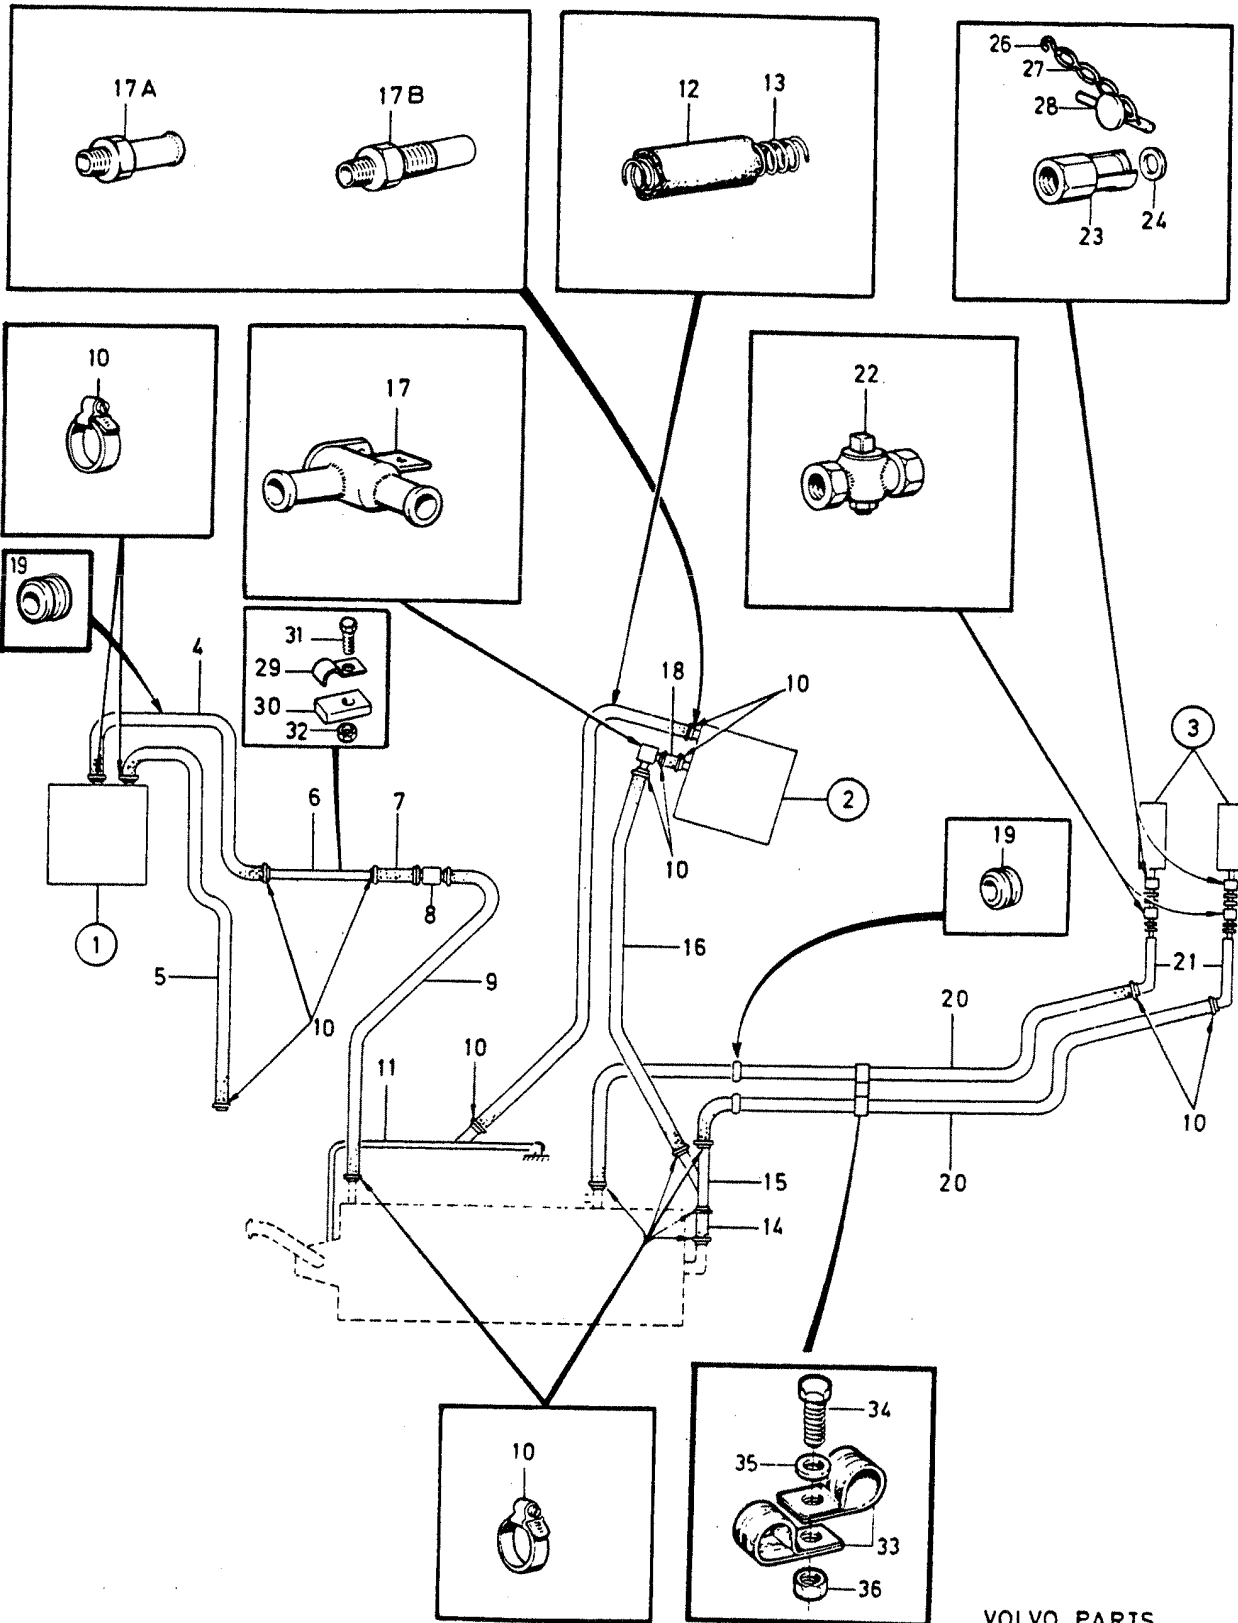

VOLVO PARTS
 2 090 24744
 (35:1)

A	B	C	D	E	VÄRMEANLÄGGNING RÖRLEDNINGAR		HEATER SYSTEM PIPES		Grupp Group		
					EXC TGB20		87				
									Sida Page		
					EXC TGB20				487		
Pos	Artikel nr Part No.	Antal /Quantity					P S	Benämning	Description	Anmärkning Notes	S R
		A	B	C	D	E					
1		1	-	-	-	-		Bilvärmare	Heater unit	SEE 87-493	
2		1	-	-	-	-		Bilvärmare	Heater unit	SEE 87-497	
3		1	-	-	-	-		Motorvärmare	Engine heater	SEE 87-505	
4	644953-2	1	-	-	-	-		Slang	Hose		3
5	644952-4	1	-	-	-	-		Slang	Hose		3
6	644958-1	1	-	-	-	-		Värmerör	Heating pipe		5
7	644951-6	1	-	-	-	-		Slang	Hose		3
8		1	-	-	-	-		Kontrollventil	Control valve	SEE 87-501	
9	1563894-3	1	-	-	-	-		Slang	Hose	(644954)	3
10	943474-7	X	-	-	-	-		Slangklamma	Hose clamp	F-32	2
	943472-1	X	-	-	-	-		Slangklamma	Hose clamp	F-24	2
11	644866-6	1	-	-	-	-		Kylvätskerör	Coolant pipe	L.H.D	4
	461633-0	1	-	-	-	-		Kylvätskerör	Coolant pipe	R.H.D SPCL 3736,3780, 3781.	4
12	943369-9	X	-	-	-	-		Slang	Hose	LG 900	2
	943369-9	X	-	-	-	-		Slang	Hose	1) LG 3200	2
	943369-9	X	-	-	-	-		Slang	Hose	LG 950 L.H.D 12V	2
13	644741-1	1	-	-	-	-		Spiralfjäder	Coil spring		3
14	943368-1	X	-	-	-	-		Gummislang	Rubber hose	LG 100	2
15	636211-5	1	-	-	-	-		Grenrör	Manifold		4
16	943368-1	X	-	-	-	-		Gummislang	Rubber hose	LG 900	2
	943368-1	X	-	-	-	-		Gummislang	Rubber hose	1) LG 3250	2
	943368-1	X	-	-	-	-		Gummislang	Rubber hose	LG 1180 L.H.D 12V	2
17	634613-4	1	-	-	-	-		Kontrollventil	Control valve		2
17a	1563246-6	1	-	-	-	-		Nippel	Nipple	ALTER	3
17b	663778-9	1	-	-	-	-		Nippel	Nipple	ALTER	2
18	1560195-8	1	-	-	-	-		Anslutningsrör	Connecting pipe		5
19	943920-9	4	-	-	-	-		Tätning	Seal	(961962)	2
20	943368-1	X	-	-	-	-		Gummislang	Rubber hose	LG 800, 2PCS.	2
21		X	-	-	-	-	NS	Rör	Tube		
22	663780-5	2	-	-	-	-		Kikkran	Plug cock		4
23	663781-3	2	-	-	-	-		Snabbkoppling	Snap-on coupling		3
24	666296-9	2	-	-	-	-		Packning	Gasket		5
25	636347-7	2	-	-	-	-		Lock	Cover		4
26	641277-9	1	-	-	-	-		Hake	Catch		4
27	329032-7	1	-	-	-	-		Kedja	Chain		6
28	88495-7	2	-	-	-	-		Nyckelring	Key ring		4
29	957214-0	2	-	-	-	-		Klamma	Clamp		2
30	308046-2	2	-	-	-	-		Gummimellanlägg	Rubber spacer		4
31	940094-6	2	-	-	-	-		Skruv	Screw		2
32	955825-5	2	-	-	-	-		Mutter	Nut		2
33	952633-6	2	-	-	-	-		Klamma	Clamp		2
34	940024	1	-	-	-	-	NS	Skruv	Screw		
35	941905-2	1	-	-	-	-		Fjäderbricka	Spring washer		2
36	940092-0	1	-	-	-	-		Mutter	Nut		2