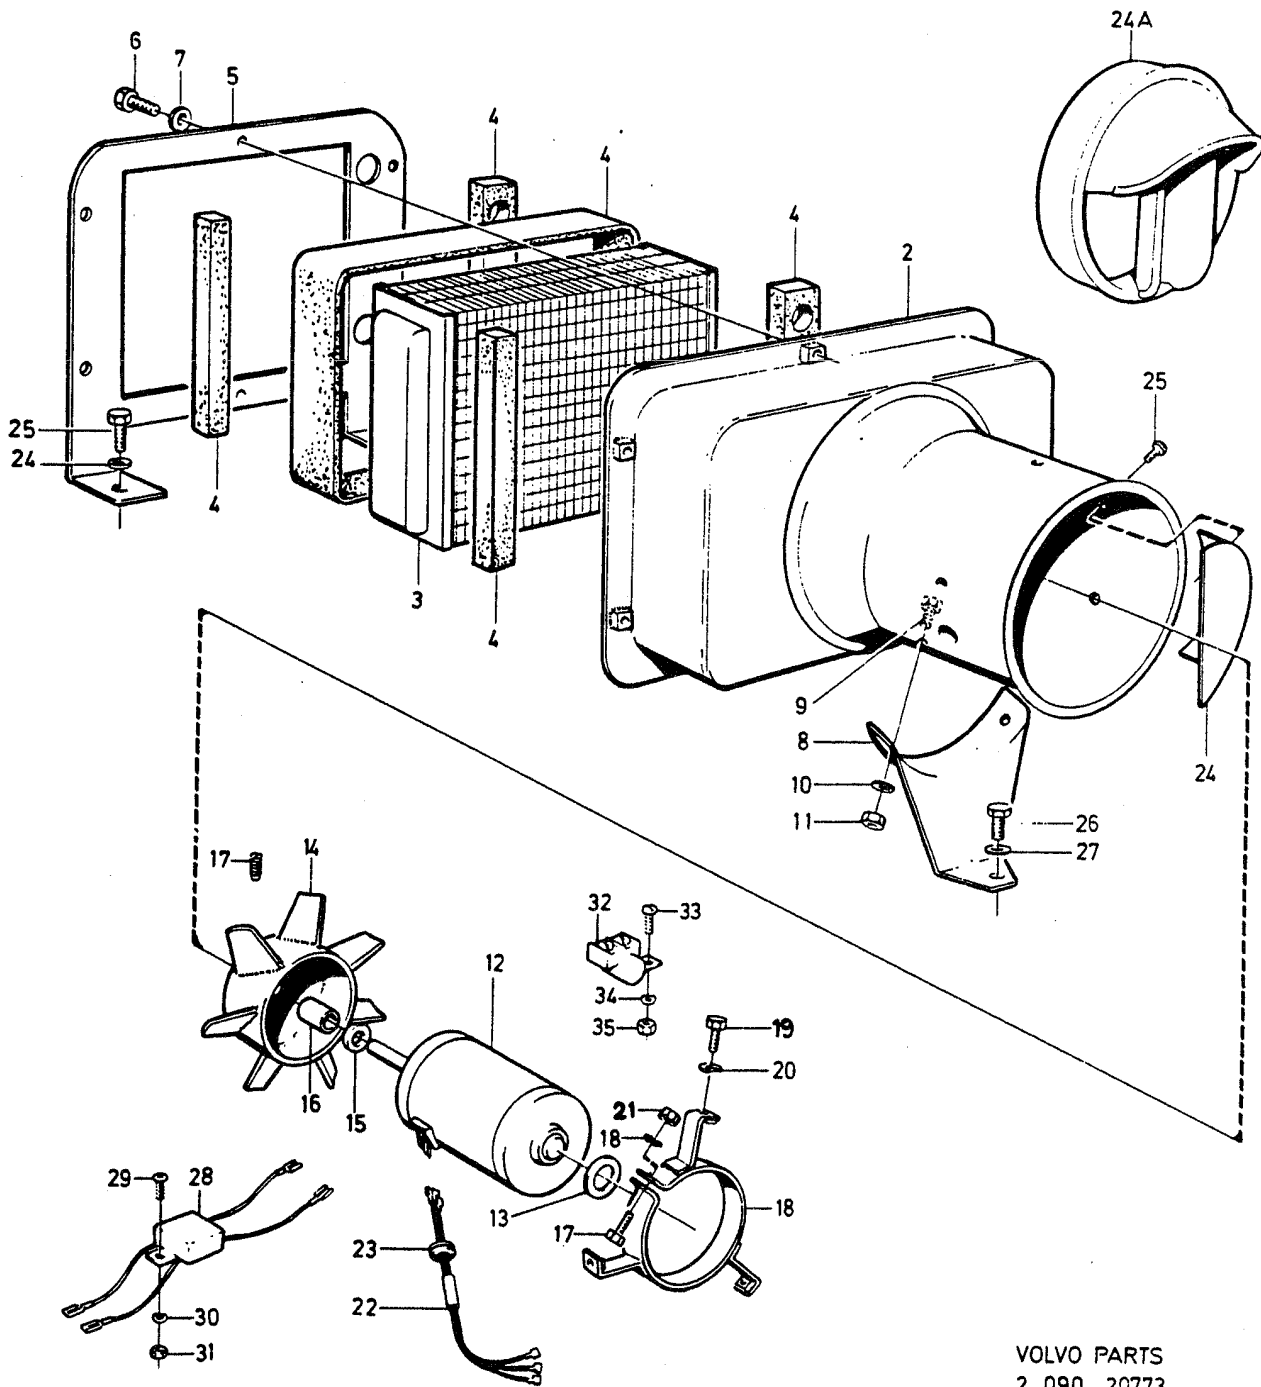

1

VOLVO PARTS
2 090 20773
(34:3)

A	B	C	D	E	VÄRMEANLÄGGNING BAKRE					HEATER SYSTEM REAR		Grupp Group
												87
												Sida Page
												497
Pos	Artikel nr Part No.	Antal /Quantity					P S	Benämning	Description	Anmärkning Notes	S R	
		A	B	C	D	E						
1	644147-1 1562676 1563230-0	1 1 1	- - -	- - -	- - -	- - -	NS	Bilvärmare ..... Bilvärmare ..... Bilvärmare	Heater unit ..... Heater unit ..... Heater unit	24V 1) 24V 12V SPCL S-3656, 3736, 3694, 3695, 3696.	5 5 5	
2	644148-9 1565219-1	1 1	- -	- -	- -	- -		• Kåpa ..... • Kåpa	• Casing ..... • Cover	1)	5 6	
3	1502340-1	1	-	-	-	-		• Värmeväxlare	• Heat exchanger		3	
4		X	-	-	-	-	NS	• Tätningslist	• Sealing strip			
5	644152-1 1562130-3	1 1	- -	- -	- -	- -		• Ram ..... • Ram	• Frame ..... • Frame	1)	5 6	
6	955512-9	6	-	-	-	-		• Skruv	• Screw		2	
7	941906-0	6	-	-	-	-		• Fjäderbricka	• Spring washer		2	
8	644156-2 1562131-1	1 1	- -	- -	- -	- -		• Stödben ..... • Stödben	• Support ..... • Support	1)	5 6	
9	955512-9	2	-	-	-	-		• Skruv	• Screw		2	
10	941906-0 940155-5	2 2	- -	- -	- -	- -		• Fjäderbricka ..... • Låsbricka	• Spring washer ..... • Lock washer	1)	2 2	
11	955825-5	2	-	-	-	-		• Mutter	• Nut		2	
12	(640983)	1	-	-	-	-	SP	• Motor	• Motor	24V REPL 1PCS 6894147-5	3	
	(668606)	1	-	-	-	-	SP	• Motor	• Motor	1PCS 6894173-1. 12V SPCL S-3656, 3694, 3695, 3696. REPL 1PCS 6894151-7, 1PCS 6894173-1.	3	
☆	6894147-5	1	-	-	-	-		• Motor	• Motor	24V	3	
☆	6894151-7	1	-	-	-	-		• Motor	• Motor	12V	3	
13	655874-6	1	-	-	-	-		• Gummiring	• Rubber ring		3	
14	653214-7	1	-	-	-	-		• Fläkt	• Fan		3	
15	190674	1	-	-	-	-	OP	• Bricka	• Washer		2	
16	653217	1	-	-	-	-	OP	• Bussning	• Bushing		3	
17	951263-3	1	-	-	-	-		• Skruv	• Screw		2	
18	655875-3	1	-	-	-	-		• Fäste	• Anchorage		5	
☆	6894173-1	1	-	-	-	-		• Fläktmotorhållare	• Fan motor retainer		5	
19	955512-9	4	-	-	-	-		• Skruv	• Screw		2	
20	941906-0	4	-	-	-	-		• Fjäderbricka	• Spring washer		2	
21	955825-5	1	-	-	-	-		• Mutter	• Nut		2	
22	641083-1	1	-	-	-	-		• Ledningsmatta	• Cable harness		5	
23	91395-4	1	-	-	-	-		• Gummibussning	• Rubber bushing		2	
24	1560668-4	1	-	-	-	-		• Skärmplåt	• Shield		5	
24a	1562129	1	-	-	-	-	OP	• Luftfördelare	• Air distributor	1)	6	
☆	969473-8	2	-	-	-	-		• Skruv	• Screw	(955137)	2	
	955125-0	2	-	-	-	-		• Skruv	• Screw	1)	2	
26	955511-1	3	-	-	-	-		• Skruv	• Screw	CH-4162, CIVIL CH-5346.	2	
	955511-1	2	-	-	-	-		• Skruv	• Screw	CH 4163- CIVIL CH 5347-	2	
	940100-1	1	-	-	-	-		• Skruv	• Screw	CH 4163- CIVIL CH 5347-	2	
27	941906-0	3	-	-	-	-		• Fjäderbricka	• Spring washer		2	
28	1563549-3	1	-	-	-	-		• Filter	• Filter	1)	3	
29	956060-8	2	-	-	-	-		• Skruv	• Screw	1)	2	
30	955945-1	2	-	-	-	-		• Låsbricka	• Lock washer	1)	2	
31	955779-4	2	-	-	-	-		• Mutter	• Nut	1)	2	
32	1565220-9	1	-	-	-	-		• Kondensator	• Capacitor	1)	6	
33	950020-8	2	-	-	-	-		• Skruv	• Screw	1)	2	
34	955946-9	2	-	-	-	-		• Låsbricka	• Lock washer	1)	2	
35	940092-0	2	-	-	-	-		• Mutter	• Nut	1)	2	

1) Radioavstörd. / Disturbance elimination.