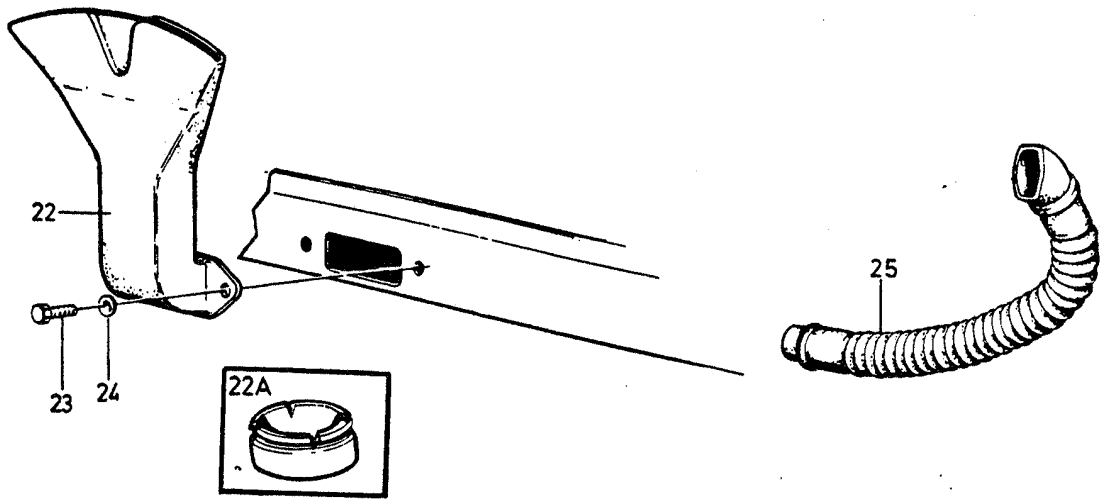

VOLVO PARTS
2 090 24747
(34:2)

A	B	C	D	E	VÄRMEANLÄGGNING		HEATER SYSTEM		Grupp Group		
					R.H.D		Sida Page				
1560438	1565877								87		
									499		
Pos	Artikel nr Part No.	Antal /Quantity					P S	Benämning	Description	Anmärkning Notes	S R
		A	B	C	D	E					
1	1560438-2	1	-	-	-	-	NS	Luftkonditioneringsenhet	Air conditioning unit	SPCL S-3758 (941263)	5
	1565877	-	1	-	-	-	NS	Luftkonditioneringsenhet	Air conditioning unit		5
2	1560439	1	1	-	-	-	OP	• Fläkthus	• Fan housing		5
3	639789-7	1	1	-	-	-		• Lock	• Cover		4
4	941267-7	1	1	-	-	-		• Plugg	• Plug		2
5	950044-8	8	8	-	-	-		• Skruv	• Screw		2
6	941906-0	7	7	-	-	-		• Fjäderbricka	• Spring washer		2
7	940155-5	1	1	-	-	-		• Låsbricka	• Lock washer		2
8	655874-6	1	1	-	-	-		• Gummiring	• Rubber ring		3
9	943481-2	1	1	-	-	-		• Slangkiamma	• Hose clamp		2
10	1560535-5	1	1	-	-	-		• Fläktmotor	• Fan motor		3
11	1560441-6	1	1	-	-	-		• Galler	• Grille		2
12		X	-	-	-	-	NS	• Tätningslist	• Sealing strip		
	644201-6	-	1	-	-	-		• List	• Strip		4
13	640650-8	-	4	-	-	-		• Spjällhalva	• Shutter half		4
14	644674-4	-	2	-	-	-		• Spjällaxel	• Shutter shaft		4
15	639779-8	-	2	-	-	-		• Packning	• Gasket		3
16	106940-0	-	6	-	-	-		• Skruv	• Screw		2
17	907824-7	-	2	-	-	-		• Saxpinne	• Split pin		2
18	64108	1	1	-	-	-	NS	• Ledningsmatta	• Cable harness		
19	940100-1	4	4	-	-	-		Skruv	Screw		2
20	941906-0	4	4	-	-	-		Fjäderbricka	Spring washer		2
21	1560154-5	1	1	-	-	-		Bälg	Bellows		2
22	1566550-8	2	2	-	-	-		Defrostermunstycke	Defroster outlet		5
22a	1566551-6	2	2	-	-	-		Anslutningsrör	Connecting pipe		2
23	940100-1	4	4	-	-	-		Skruv	Screw		2
24	941906-0	4	4	-	-	-		Fjäderbricka	Spring washer		2
25	1560673-4	1	1	-	-	-		Defrosterslang, v	Defroster hose, l.h.		5
	644678-5	1	1	-	-	-		Defrosterslang, h	Defroster hose, r.h.		5
26	1560442-4	1	1	-	-	-		Fördelningsrör	Distribution pipe		5
27	955512-9	2	2	-	-	-		Skruv	Screw		2
28	941906-0	2	2	-	-	-		Fjäderbricka	Spring washer		2
29	955825-5	2	2	-	-	-		Mutter	Nut	2	
30	1560124-8	1	1	-	-	-		Bussning	Bushing	3	
31		1	1	-	-	-	NS	Luftkanal	Air duct		
32	946490-0	2	2	-	-	-		Plastplugg	Plastic plug	2