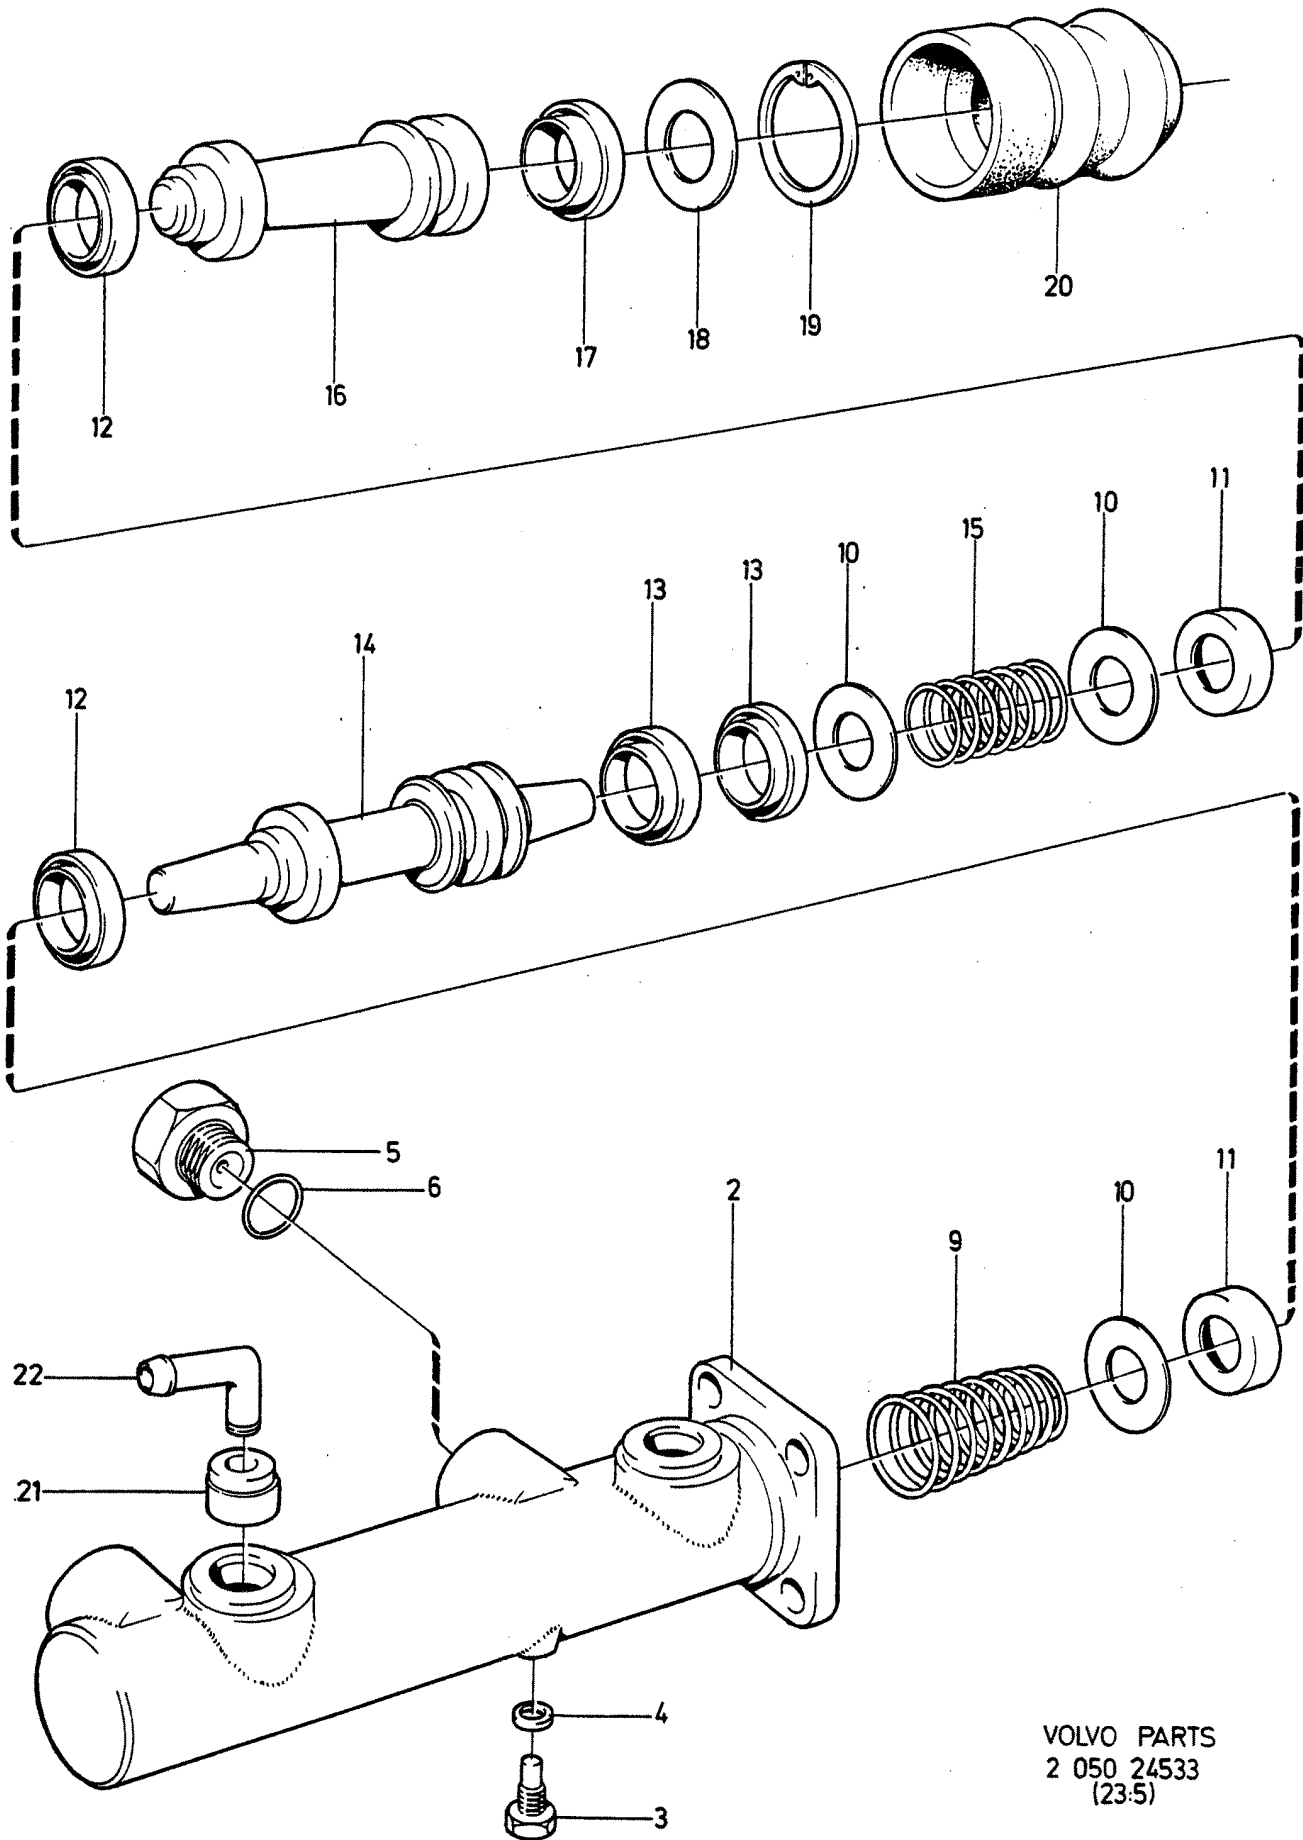

1

VOLVO PARTS
2 050 24533
(23:5)

A	B	C	D	E	HUVUDCYLINDER, SERVOCYLINDER		MASTER CYLINDER, SERVOCYLINDER		Grupp Group		
									52		
										Sida Page	
										359	
Pos	Artikel nr Part No.	Antal /Quantity					P S	Benämning	Description	Anmärkning Notes	S R
		A	B	C	D	E					
1	644788-2	1	-	-	-	-		Huvudcyylinder	Master cylinder		3
2		1	-	-	-	-	NS	• Hus	• Housing		
3	1561155-1	1	-	-	-	-		• Stoppskruv	• Set screw		3
4		1	-	-	-	-	KN	• Packning	• Gasket		
5	1561156-9	2	-	-	-	-		• Förskruvning	• Fitting		4
6		2	-	-	-	-	KN	• Packning	• Gasket		
9	1561158-5	1	-	-	-	-		• Tryckfjäder	• Compression spring		4
10	1561159-3	3	-	-	-	-		• Fjädertallrik	• Spring disc		4
11		2	-	-	-	-	KN	• Stödtring	• Support ring		
12		2	-	-	-	-		• Kolpackning	• Plun packing		
13		2	-	-	-	-		• Kolpackning	• Plun packing		
14		1	-	-	-	-	KN	• Kolv	• Piston		
15	1561160-1	1	-	-	-	-		• Fjäder	• Spring		4
16		1	-	-	-	-	KN	• Kolv	• Piston		
17		1	-	-	-	-		• Kolpackning	• Plun packing		
18	1561161-9	1	-	-	-	-		• Bricka	• Washer		3
19		1	-	-	-	-	KN	• Låsring	• Lock ring		
20		1	-	-	-	-	KN	• Gummikåpa	• Bellows		
21	1561162-7	2	-	-	-	-		• Hylsa	• Sleeve		3
22	1561163-5	2	-	-	-	-		• Nippel	• Nipple		2
	272600-8	1	-	-	-	-		Reparationssats	Repair kit		2