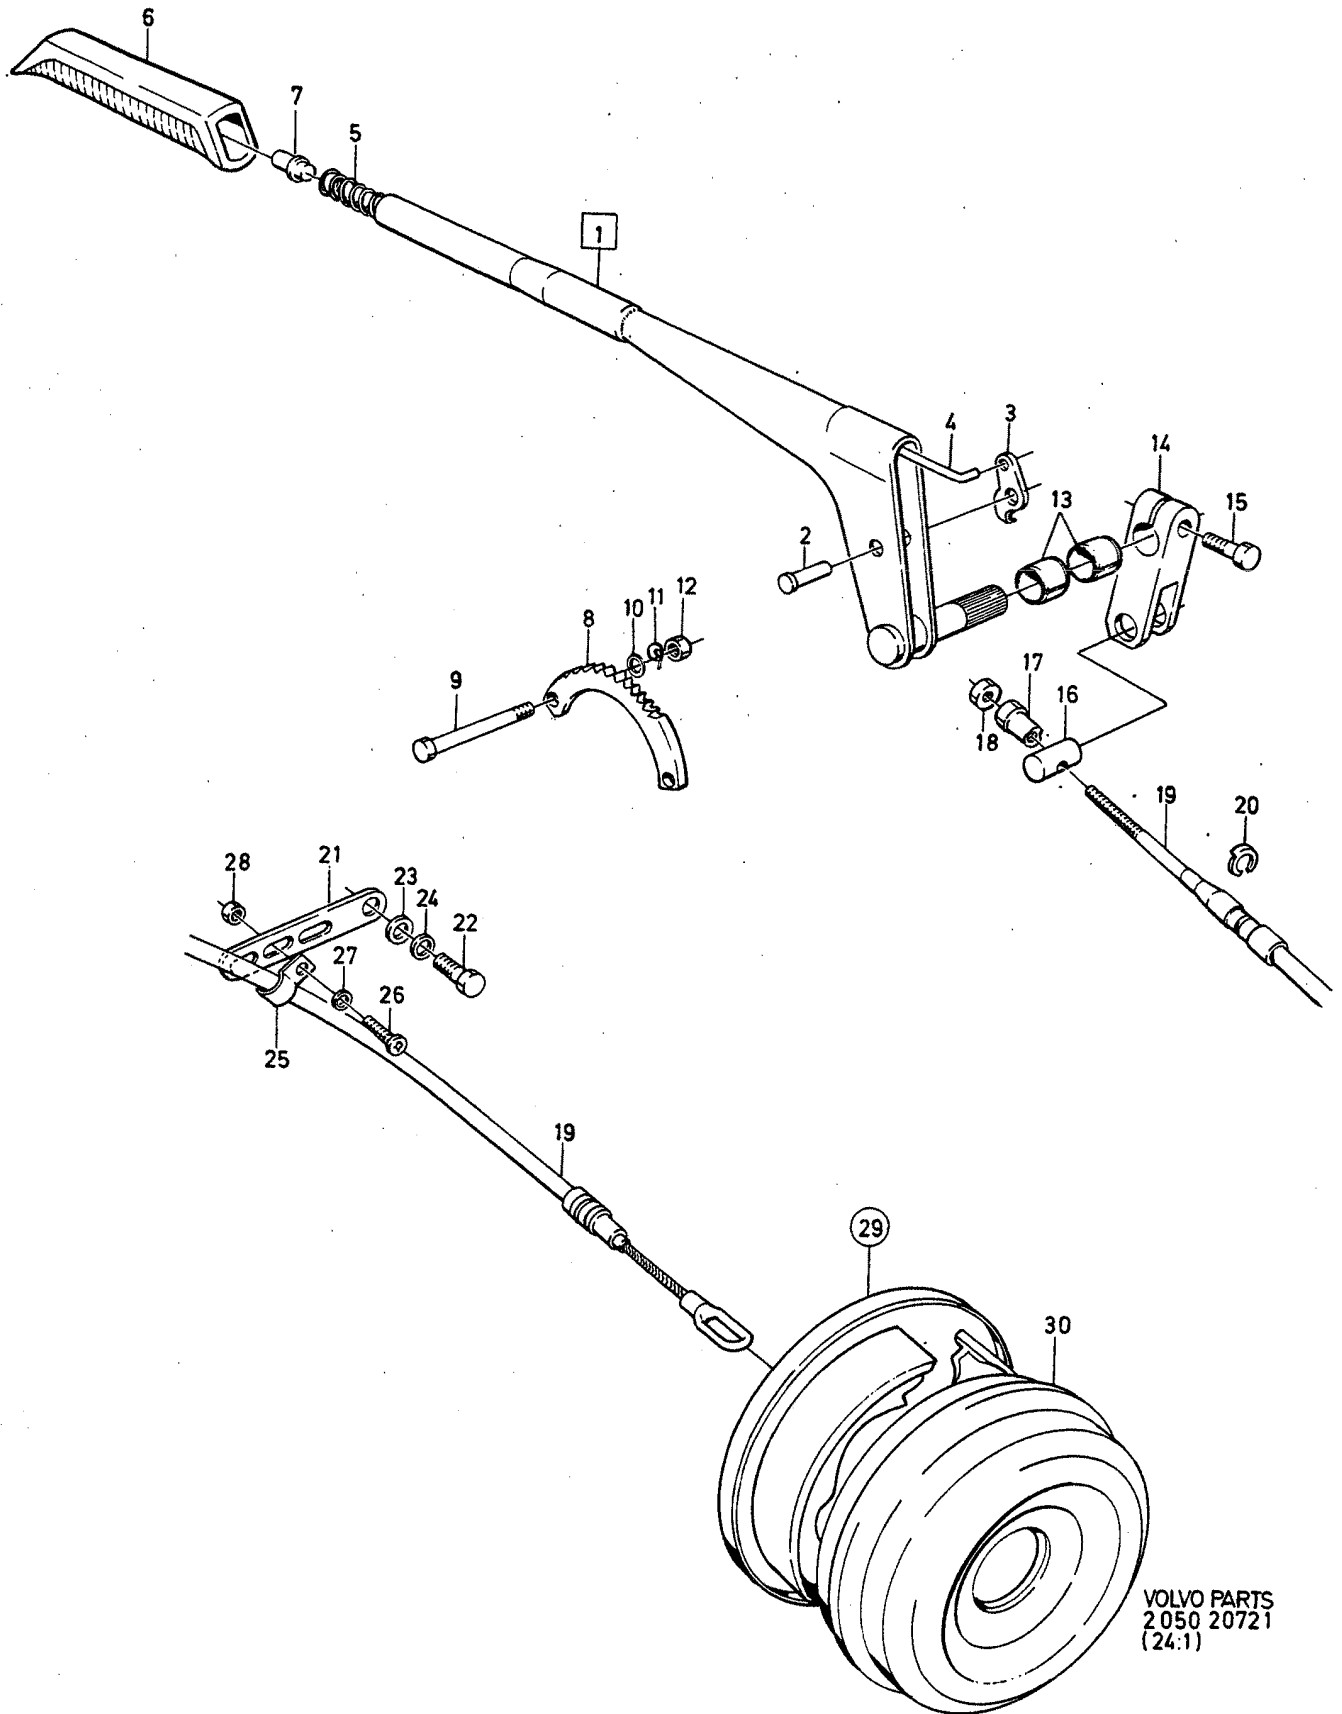

VOLVO PARTS
2050 20721
(24:1)

A	B	C	D	E	HANDBROMS					PARKING BRAKE					Grupp Group					
															55					
																				Sida Page
																				363
Pos	Artikel nr Part No.	Antal /Quantity					P S	Benämning	Description	Anmärkning Notes	S R									
		A	B	C	D	E														
1	644782-5	1	-	-	-	-	NS	Bromsspak	Brake lever	L.H.D	4									
	1560291-5	1	-	-	-	-		Bromsspak	Brake lever	R.H.D	4									
2		1	-	-	-	-	• Hålnit	• Semi-tubular rivet												
3	653466-3	1	-	-	-	-	• Spärrhake	• Pawl			4									
4	644785-8	1	-	-	-	-	• Tryckstång	• Push rod			3									
5	675948-4	1	-	-	-	-	• Fjäder	• Spring			3									
6	675916-1	1	-	-	-	-	• Handtag	• Handle			4									
7	654980-2	1	-	-	-	-	• Knapp	• Button			4									
8	653449-9	1	-	-	-	-	Segment	Segment			4									
9	955528-5	2	-	-	-	-	Skruv	Screw			2									
10	955894-1	2	-	-	-	-	Bricka	Washer			2									
11	941907-8	2	-	-	-	-	Fjäderbricka	Spring washer			2									
12	955826-3	2	-	-	-	-	Mutter	Nut			2									
13	947837-1	2	-	-	-	-	Bussning	Bushing			2									
14	644827-8	1	-	-	-	-	Hävarm	Lever			3									
15	955659-8	1	-	-	-	-	Skruv	Screw			2									
16	644826-0	1	-	-	-	-	Pinne	Pin			3									
17	644825-2	1	-	-	-	-	Mutter	Nut			3									
18	955782-8	1	-	-	-	-	Mutter	Nut			2									
19	1560447-3	1	-	-	-	-	Wire	Cable	L.H.D	2										
	1566170-5	1	-	-	-	-	Bromswire	Brake wire	TGB 20	4										
	1560646-0	1	-	-	-	-	Wire	Cable	R.H.D	2										
20	947537-7	1	-	-	-	-	Spärryttare	E-circlip			2									
21	944583-4	1	-	-	-	-	Konsol	Bracket			4									
22	955523-6	1	-	-	-	-	Skruv	Screw			2									
23	955894-1	1	-	-	-	-	Bricka	Washer			2									
24	941907-8	1	-	-	-	-	Fjäderbricka	Spring washer			2									
25	951191-6	1	-	-	-	-	Klamma	Clamp	L.H.D	2										
	951190-8	1	-	-	-	-	Klamma	Clamp	TGB 20	2										
	952631-0	1	-	-	-	-	Klamma	Clamp	R.H.D.	2										
26	950022-4	1	-	-	-	-	Skruv	Screw			2									
27	941905-2	1	-	-	-	-	Fjäderbricka	Spring washer			2									
28	940092-0	1	-	-	-	-	Mutter	Nut			2									
29	644684-3	1	-	-	-	-	Handbroms	Handbrake			4									
30	644497-0	1	-	-	-	-	• SEE 55 • 365	• SEE 55 • 365			4									
							Bromstrumma	Brake drum			4