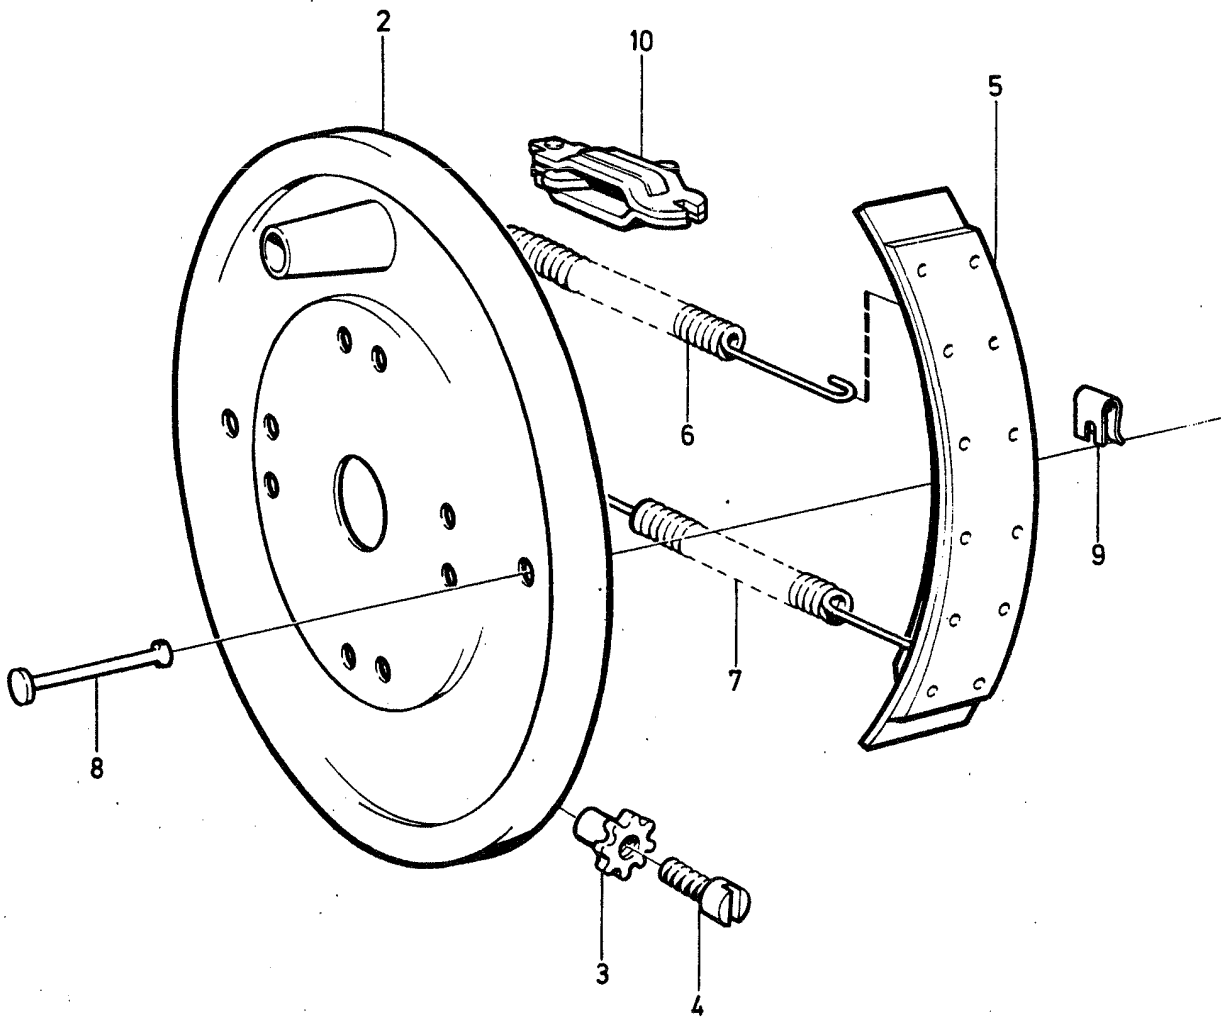

1

VOLVO PARTS
2 050 15720

A			KARDANBROMS		PROPELLER SHAFT BRAKE		Grupp				
							Group				
							55				
							Sida				
							Page				
B							365				
C											
D											
E											
Pos	Artikel nr Part No.	Antal /Quantity					P S	Benämning	Description	Anmärkning Notes	S R
		A	B	C	D	E					
1	644684-3	1	-	-	-	-		Handbroms	Handbrake		4
2	1563041-1	1	-	-	-	-		• Bromssköld	• Backing plate		3
3	1563043-7	2	-	-	-	-		• Justermutter	• Adjusting nut		3
4	1563044-5	2	-	-	-	-		• Ställskruv	• Adjusting screw		3
5	1563045-2	2	-	-	-	-		• Bromsback	• Brake shoe		4
6	1563046-0	1	-	-	-	-		• Fjäder	• Spring		3
7	1563047-8	1	-	-	-	-		• Fjäder	• Spring		3
8	1563048-6	2	-	-	-	-		• Pinne	• Pin		3
9	1563049-4	2	-	-	-	-		• Låsfjäder	• Lock spring		3
10	1563050-2	1	-	-	-	-		• Hävarm	• Lever		3