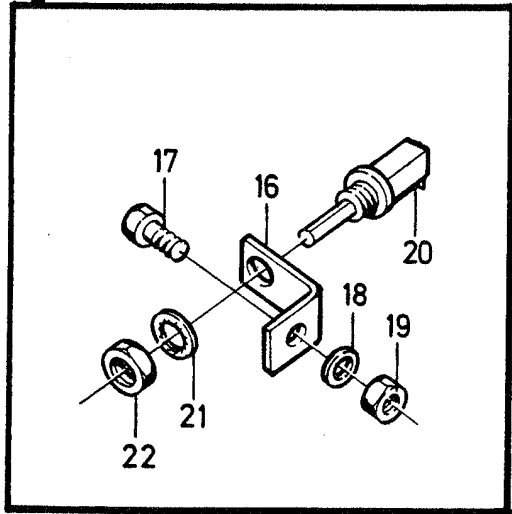

VOLVO PARTS
2 050 15719

A	L.H.D						BROMSPEDAL MED ANSLUTNINGSDETALJER		BRAKE PEDAL WITH CONNECTING PARTS		Grupp Group
											52
B	R.H.D										Sida Page
C											351
D											
E											
Pos	Artikel nr Part No.	Antal /Quantity					P S	Benämning	Description	Anmärkning Notes	S R
		A	B	C	D	E					
1	644760	1	-	-	-	-	OP	Konsol	Bracket		5
	1560448-1	-	1	-	-	-		Konsol	Bracket		5
2	955523-6	2	1	-	-	-		Skruv	Screw		2
	955525-1	2	2	-	-	-		Skruv	Screw		2
3	941907-8	4	3	-	-	-		Fjäderbricka	Spring washer		2
4	955894-1	2	1	-	-	-		Bricka	Washer		2
5	940115-9	-	1	-	-	-		Skruv	Screw		2
6	960142-8	-	1	-	-	-		Bricka	Washer		2
7	950354-1	-	1	-	-	-		Låsmutter	Lock nut		2
8	947818-1	1	1	-	-	-		Skruv	Screw		2
9	955782-8	1	1	-	-	-		Mutter	Nut		2
10	644772-6	1	-	-	-	-		Bromspedal	Brake pedal		4
	1560288-1	-	1	-	-	-		Bromspedal	Brake pedal		4
11	644777-5	1	1	-	-	-		Axel	Shaft		5
12	659048-3	2	2	-	-	-		Bussning	Bushing		4
13	644776-7	1	1	-	-	-		Returfjäder	Return spring		2
14	955898-2	1	1	-	-	-		Bricka	Washer		2
15	940118-3	2	2	-	-	-		Mutter	Nut		2
16	1560130-5	1	1	-	-	-		Fäste	Anchorage		4
17	956673-8	1	1	-	-	-		Skruv	Screw		2
18	955893-3	1	1	-	-	-		Bricka	Washer		2
19	955825-5	1	1	-	-	-		Mutter	Nut		2
20	1500609-1	1	1	-	-	-		Kontakt	Contact	1)	2
21	940143-1	1	1	-	-	-		Låsbricka	Lock washer		2
22	942914-3	1	1	-	-	-		Mutter	Nut		2
23	679364-0	1	1	-	-	-		Kontakt	Contact		1
24	942914-3	1	1	-	-	-		Mutter	Nut		2