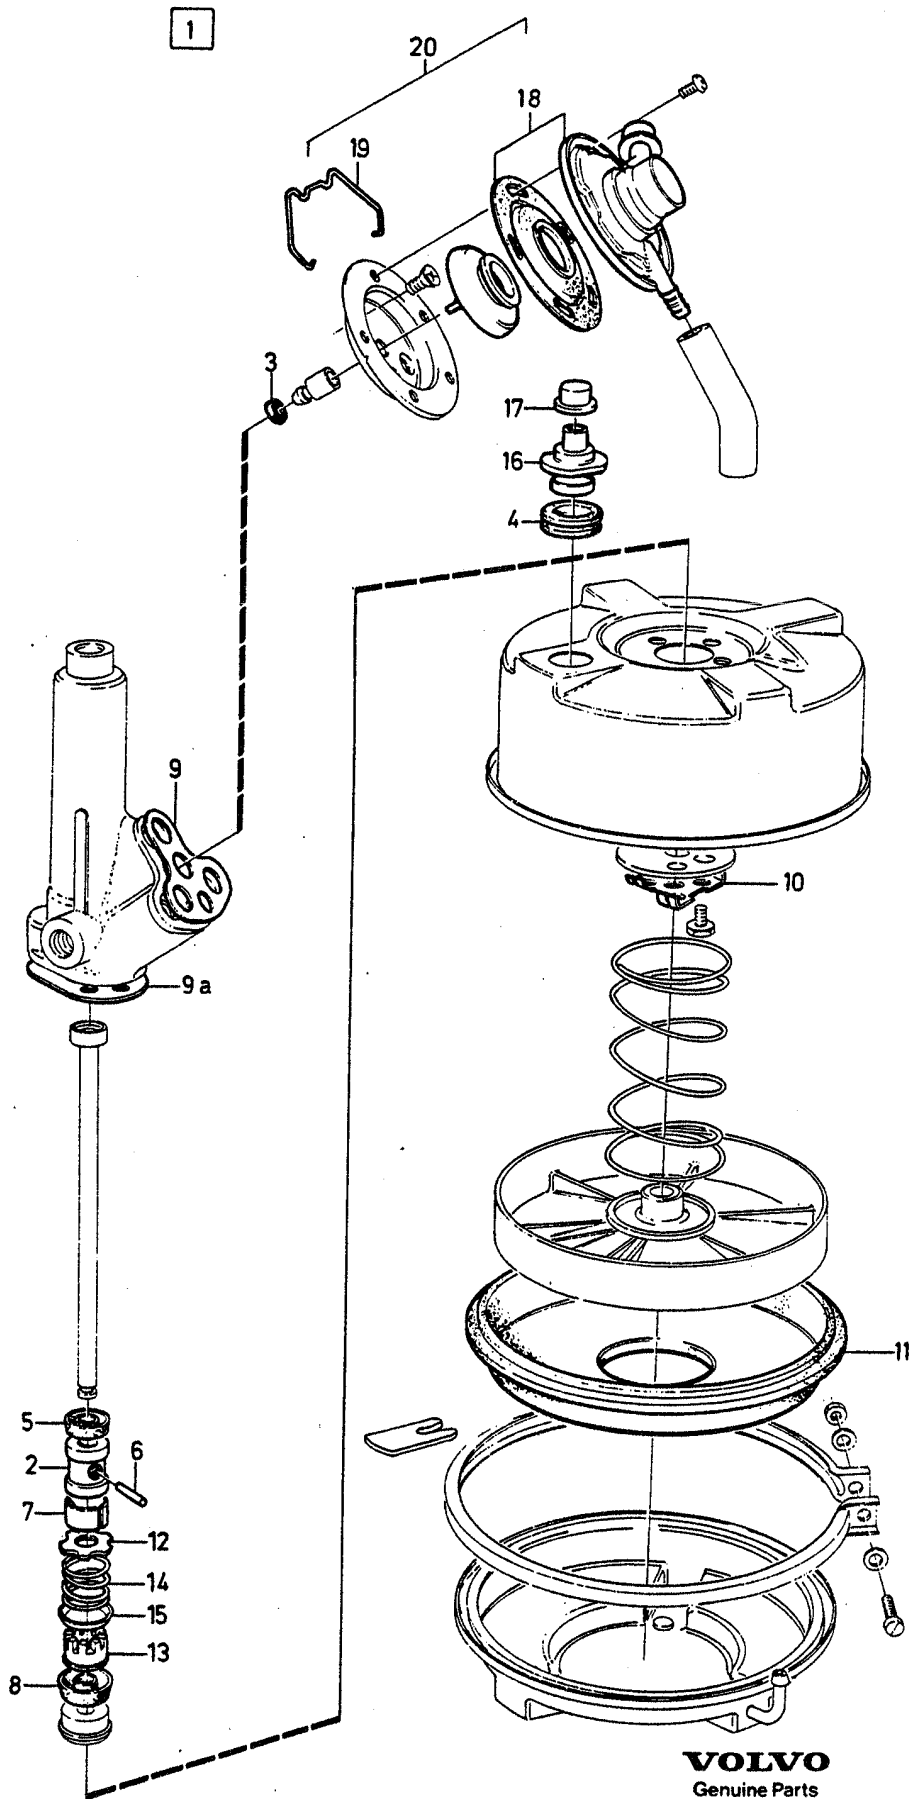

VOLVO
Genuine Parts
LV 522 53319

A	B	C	D	E	VAKUUMBROMSCYLINDER		VACUUM BRAKE CYLINDER		Grupp Group		
									52		
										Sida Page	
										355	
Pos	Artikel nr Part No.	Antal /Quantity					P S	Benämning	Description	Anmärkning Notes	S R
		A	B	C	D	E					
1	644728-8	1	-	-	-	-		Servobromscylinder	Servo brake cylinder		4
	272707-1	1	-	-	-	-		•Reparationssats	•Repair kit		2
2		1	-	-	-	-	KN	••Kolv	••Piston		
3		1	-	-	-	-	KN	••Yttering	••Cup		
4	1563813-3	1	-	-	-	-	IK	••Packning	••Gasket		3
5		1	-	-	-	-	KN	••Yttering	••Cup		
6		1	-	-	-	-	KN	••Pinne	••Pin		
7		1	-	-	-	-	KN	••Låsring	••Lock ring		
8		1	-	-	-	-	KN	••Tätning	••Seal		
9		1	-	-	-	-	KN	••Packning	••Gasket		
9a		1	-	-	-	-	KN	••Packning	••Gasket		
10		1	-	-	-	-	KN	••Låsplatta	••Lock plate		
11	1518799-0	1	-	-	-	-	IK	••Membran	••Diaphragm		3
12		1	-	-	-	-	KN	••Distansbricka	••Spacer washer		
13		1	-	-	-	-	KN	••Tätningshållare	••Sealing retainer		
14		1	-	-	-	-	KN	••Fjäder	••Spring		
15		1	-	-	-	-	KN	••Bricka	••Washer		
16	1563812-5	1	-	-	-	-		•Ventil	•Valve		3
17	1563814-1	1	-	-	-	-		•Kåpa	•Casing		3
18		1	-	-	-	-	KN	•Membran	•Diaphragm		
19	1518867-5	1	-	-	-	-	IK	•Bygel	•Brace		4
20	272706-3	1	-	-	-	-		Reparationssats	Repair kit		2