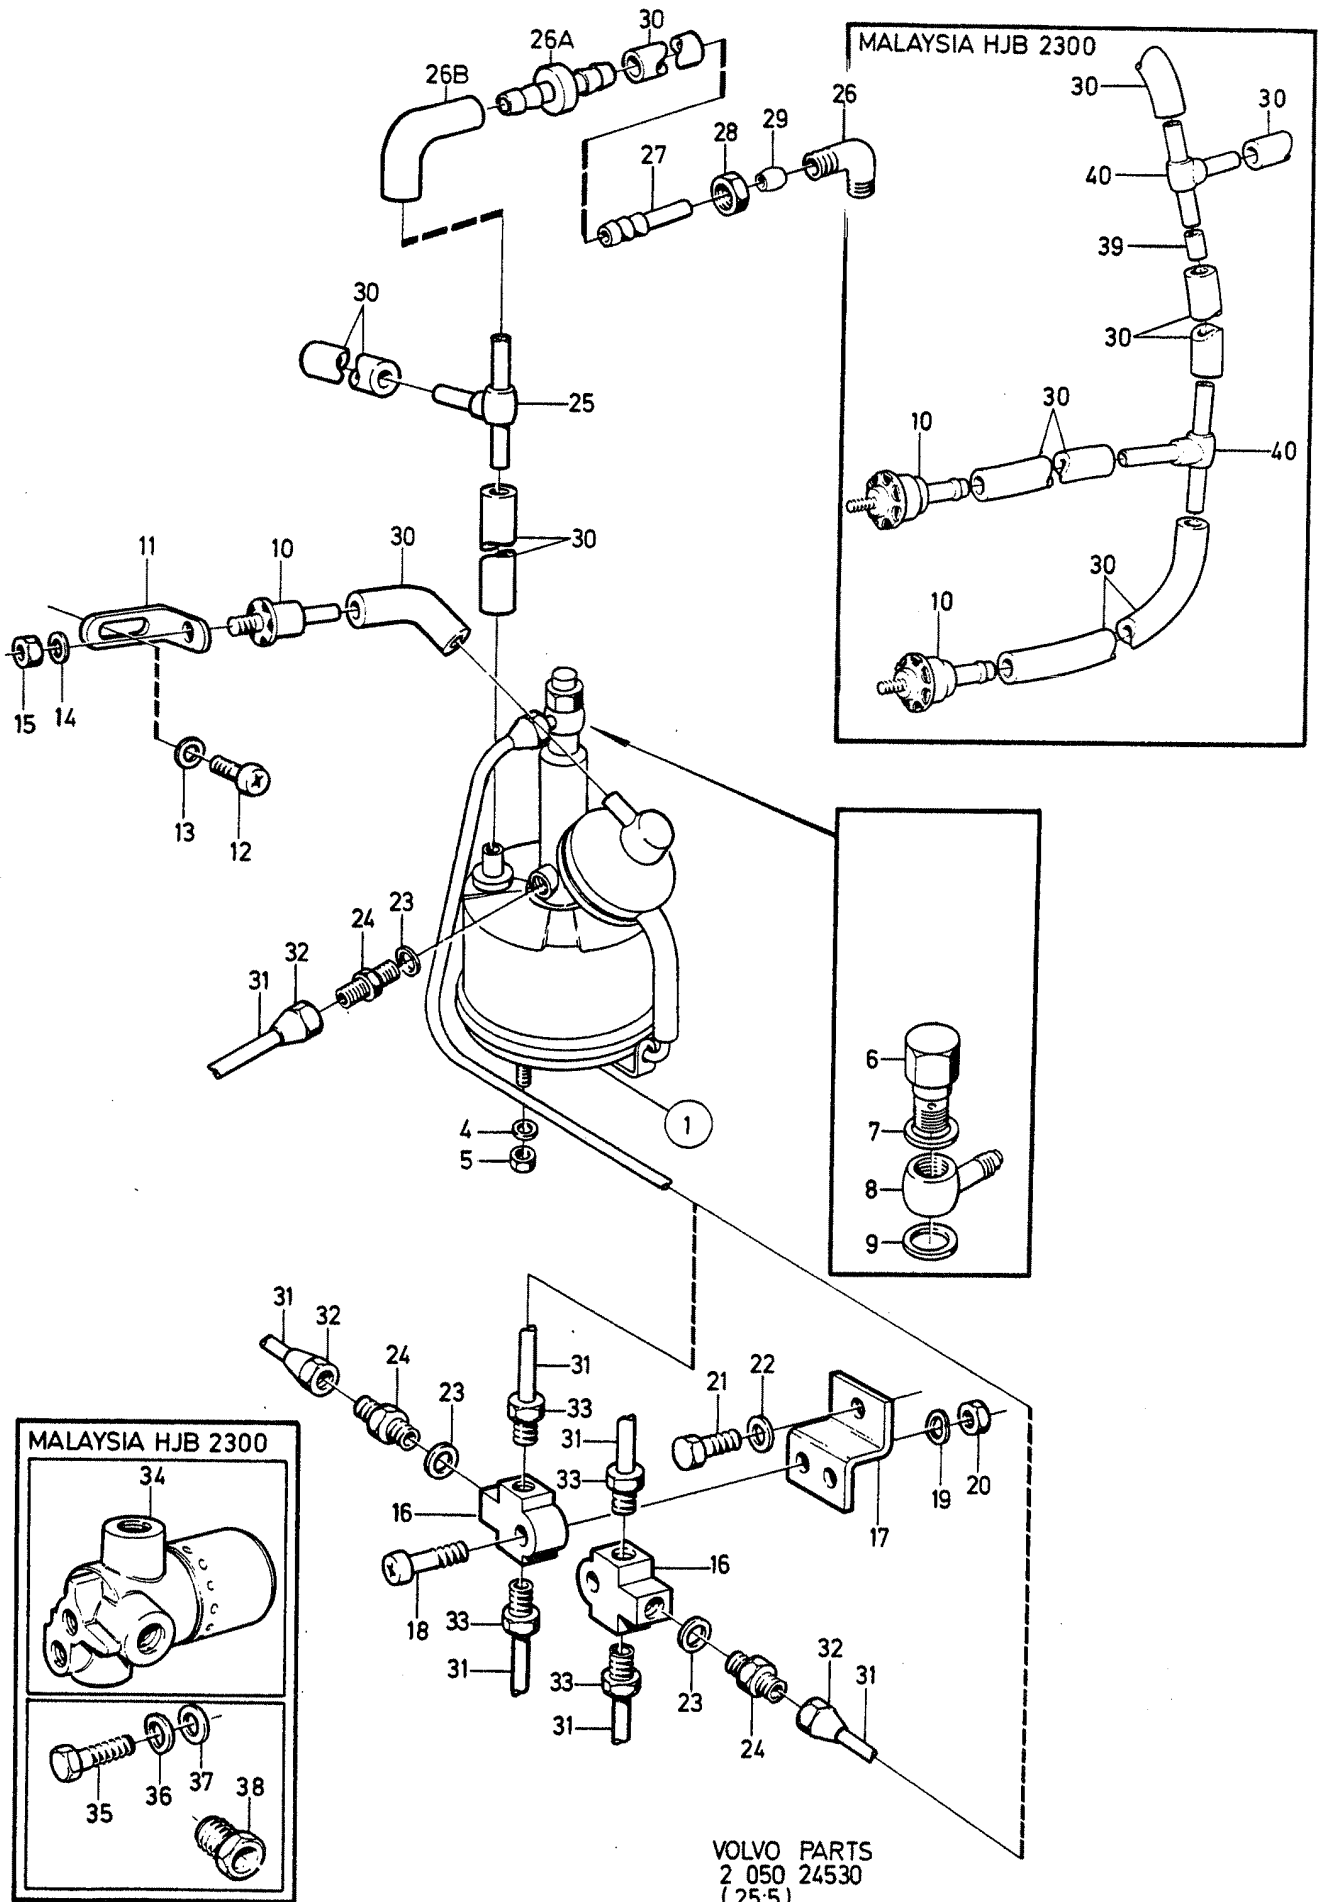

MALAYSIA HJB 2300

MALAYSIA HJB 2300

VOLVO PARTS
2 050 24530
(25:5)

A	B	C	D	E	VAKUUMBROMSCYLINDER MED ANSLUTNINGSDETALJER					VACUUM BRAKE CYLINDER WITH CONNECTING PARTS					Grupp Group
															52
															Sida Page
															353
Pos	Artikel nr Part No.	Antal /Quantity					P S	Benämning	Description	Anmärkning Notes	S R				
		A	B	C	D	E									
1	644728-8	2	-	-	-	-		Servobromscylinder	Servo brake cylinder		4				
		-	-	-	-	-		• SEE 52 • 355	• SEE 52 • 355						
4	941907-8	8	-	-	-	-		Fjäderbricka	Spring washer		2				
5	955847-9	8	-	-	-	-		Mutter	Nut		2				
6	954391-9	2	-	-	-	-		Hålskruv	Hollow screw		2				
7	11994-1	2	-	-	-	-		Packning	Gasket		2				
8	954397-6	2	-	-	-	-		Banjonippel	Banjo nipple		2				
9	18846-6	2	-	-	-	-		Packning	Gasket		2				
10	644729-6	2	-	-	-	-		Luftfilter	Air filter		2				
11		2	-	-	-	-	NS	Konsol	Bracket						
12	950045-5	2	-	-	-	-		Skruv	Screw		2				
13	941906-0	2	-	-	-	-		Fjäderbricka	Spring washer		2				
14	955893-3	2	-	-	-	-		Bricka	Washer		2				
15	955825-5	2	-	-	-	-		Mutter	Nut		2				
16	87696-1	2	-	-	-	-		Trevägsförgrening	Three-way union		3				
17	1561749-1	1	-	-	-	-		Konsol	Bracket		3				
18	950049-7	2	-	-	-	-		Skruv	Screw		2				
19	941906-0	2	-	-	-	-		Fjäderbricka	Spring washer		2				
20	955825-5	2	-	-	-	-		Mutter	Nut		2				
21	190364-0	1	-	-	-	-		Skruv	Screw		2				
22	960140-2	1	-	-	-	-		Bricka	Washer		2				
23	18651-0	X	-	-	-	-		Packning	Gasket		2				
24	190279-0	X	-	-	-	-		Nippel	Nipple		2				
25	419446-0	1	-	-	-	-		Nippel	Nipple		2				
26	326583-2	1	-	-	-	-		Vinkelförskruvning	Elbow union	CH-6664	2				
	334596-4	1	-	-	-	-		Vinkelnippel	Elbow nipple	CH 6665-	2				
26a	680476-9	1	-	-	-	-		Backventil	Non-return valve	CH 6665-	4				
26b	419422-1	1	-	-	-	-		Slang	Hose	CH 6665-	2				
27	329171-3	1	-	-	-	-		Slangnippel	Hose nipple	CH 6665-	3				
28	326596-4	1	-	-	-	-		Överfallsmutter	Cap nut		2				
29	326599-8	1	-	-	-	-		Kona	Sleeve		2				
30	1272328-4	X	-	-	-	-		Slang	Hose	(947908)(943706)	2				
31	954313-3	X	-	-	-	-		Bundyrör	Bundy pipe		2				
32	945752-4	X	-	-	-	-		Överfallsmutter	Cap nut		2				
33	945753-2	X	-	-	-	-		Överfallsmutter	Cap nut		2				
34	1212477-2	2	-	-	-	-		Bromsventil	Brake valve	HJB 2300 (MAL)	3				
35	955523-6	2	-	-	-	-		Skruv	Screw		2				
36	941907-8	2	-	-	-	-		Fjäderbricka	Spring washer		2				
37	960141-0	2	-	-	-	-		Bricka	Washer		2				
38	943288-1	2	-	-	-	-		Överfallsmutter	Cap nut	HJB 2300 (MAL)	2				
39	1563882-8	1	-	-	-	-		Strypventil	Restricting valve	HJB 2300 (MAL)	4				
40	419446-0	2	-	-	-	-		Nippel	Nipple	HJB 2300 (MAL)	2