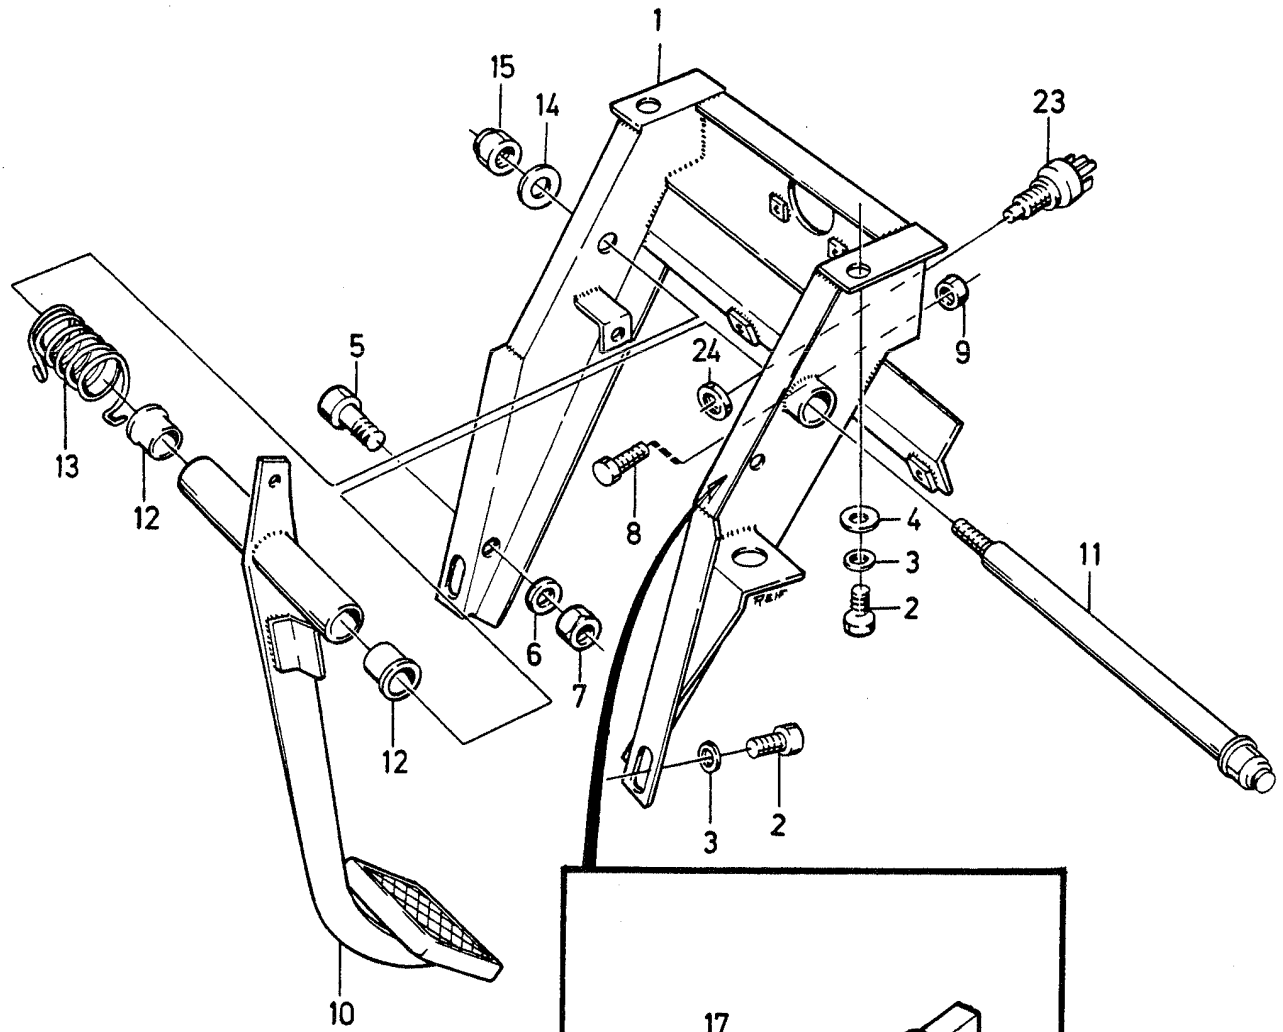

VOLVO PARTS
2 050 15719

A	L.H.D						BROMSPEDAL MED ANSLUTNINGSDETALJER		BRAKE PEDAL WITH CONNECTING PARTS		Grupp Group
											52
B	R.H.D										Sida Page
C											351
D											
E											
Pos	Artikel nr Part No.	Antal /Quantity					P S	Benämning	Description	Anmärkning Notes	S R
		A	B	C	D	E					
1	644760	1	-	-	-	-	OP	Konsol	Bracket		5
	1560448-1	-	1	-	-	-		Konsol	Bracket		5
2	955523-6	2	1	-	-	-		Skruv	Screw		2
	955525-1	2	2	-	-	-		Skruv	Screw		2
3	941907-8	4	3	-	-	-		Fjäderbricka	Spring washer		2
4	955894-1	2	1	-	-	-		Bricka	Washer		2
5	940115-9	-	1	-	-	-		Skruv	Screw		2
6	960142-8	-	1	-	-	-		Bricka	Washer		2
7	950354-1	-	1	-	-	-		Låsmutter	Lock nut		2
8	947818-1	1	1	-	-	-		Skruv	Screw		2
9	955782-8	1	1	-	-	-		Mutter	Nut		2
10	644772-6	1	-	-	-	-		Bromspedal	Brake pedal		4
	1560288-1	-	1	-	-	-		Bromspedal	Brake pedal		4
11	644777-5	1	1	-	-	-		Axel	Shaft		5
12	659048-3	2	2	-	-	-		Bussning	Bushing		4
13	644776-7	1	1	-	-	-		Returfjäder	Return spring		2
14	955898-2	1	1	-	-	-		Bricka	Washer		2
15	940118-3	2	2	-	-	-		Mutter	Nut		2
16	1560130-5	1	1	-	-	-		Fäste	Anchorage		4
17	956673-8	1	1	-	-	-		Skruv	Screw		2
18	955893-3	1	1	-	-	-		Bricka	Washer		2
19	955825-5	1	1	-	-	-		Mutter	Nut		2
20	1500609-1	1	1	-	-	-		Kontakt	Contact	1)	2
21	940143-1	1	1	-	-	-		Låsbricka	Lock washer		2
22	942914-3	1	1	-	-	-		Mutter	Nut		2
23	679364-0	1	1	-	-	-		Kontakt	Contact		1
24	942914-3	1	1	-	-	-		Mutter	Nut		2