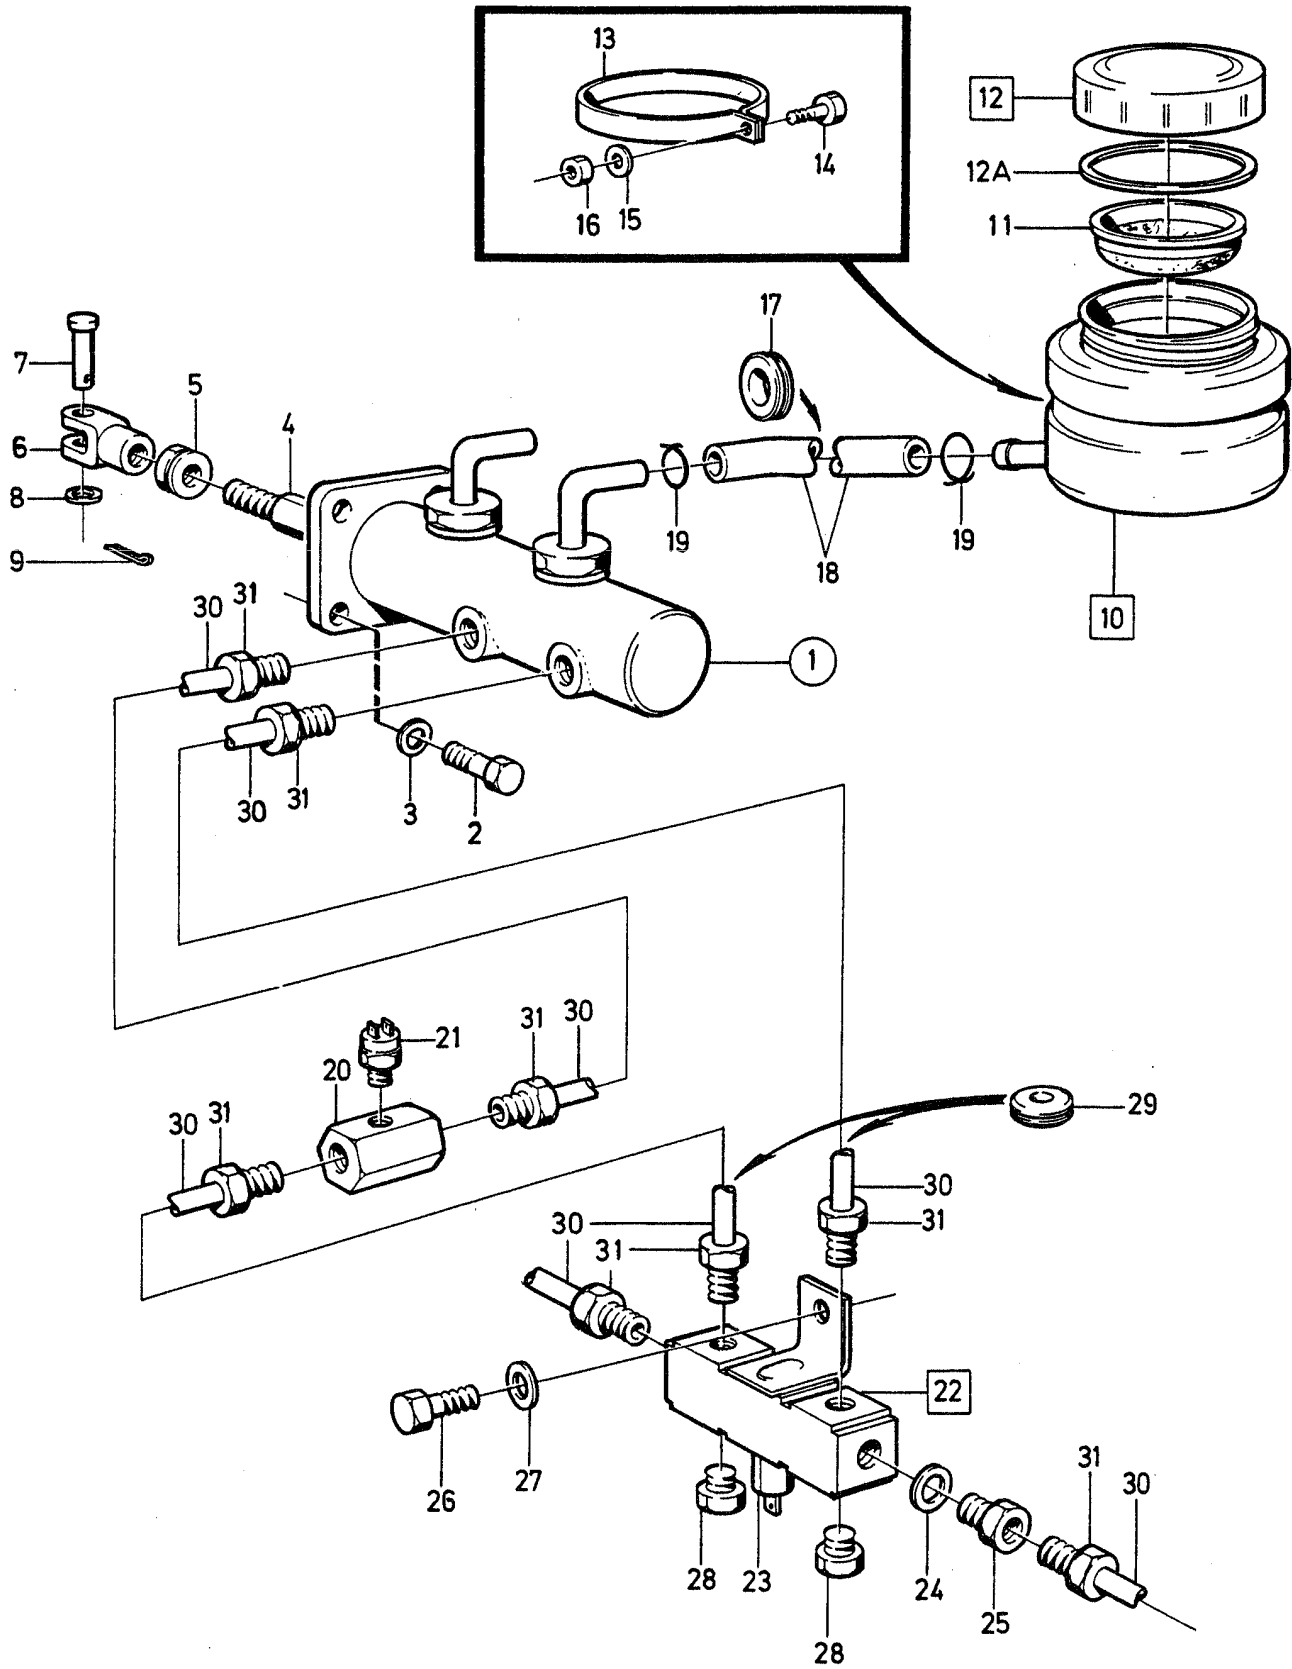

VOLVO PARTS
 2 050 15716

A	B	C	D	E	P	S	Benämning	Description	Anmärkning Notes	S	R	
							HUVUDCYLINDER, SERVOCYLINDER MED ANSLUTNINGSDETALJER	MASTER CYLINDER, SERVOCYLINDER WITH CONNECTING PARTS				
Pos	Artikel nr Part No.	Antal /Quantity										
		A	B	C	D	E						
1	644788-2	1	-	-	-	-		Huvudcylinder	Master cylinder		3	
		-	-	-	-	-		• SEE 52 • 359	• SEE 52 • 359			
2	955525-1	4	-	-	-	-		Skruv	Screw		2	
3	941907-8	4	-	-	-	-		Fjäderbricka	Spring washer		2	
4	641355-3	1	-	-	-	-		Tryckstång	Push rod		3	
5	641356-1	1	-	-	-	-		Mutter	Nut		3	
6	948390-0	1	-	-	-	-		Gaffel	Fork		3	
7	913125-1	1	-	-	-	-		Saxpinnebult	Clevis pin		2	
8	955894-1	1	-	-	-	-		Bricka	Washer		2	
9	907824-7	1	-	-	-	-		Saxpinne	Split pin		2	
10	1562075-0	2	-	-	-	-		Behållare	Reservoir		3	
11	667359-4	1	-	-	-	-		• Sil	• Strainer		3	
12	667360-2	1	-	-	-	-		• Lock	• Cover		3	
12a	667361-0	1	-	-	-	-		• Packning	• Gasket		3	
13	1562076-8	2	-	-	-	-		Klamma	Clamp		3	
14	955513-7	2	-	-	-	-		Skruv	Screw		2	
15	941906-0	2	-	-	-	-		Fjäderbricka	Spring washer		2	
16	955825-5	2	-	-	-	-		Mutter	Nut		2	
17	941269-3	2	-	-	-	-		Gummibussning	Rubber bushing		2	
18	942700-6	X	-	-	-	-		Slang	Hose		1	
19	340307-8	4	-	-	-	-		Slangklamma	Hose clamp		3	
20	947449-5	1	-	-	-	-		T-nippel	T-nipple		3	
21	1561796-2	1	-	-	-	-		Bromsljuskontakt	Brake light switch		2	
22	673764-7	1	-	-	-	-		Varningsventil	Warning valve		3	
23	679938-1	1	-	-	-	-		• Kontakt	• Contact		1	
24		2	-	-	-	-	NS	• Packning	• Gasket			
25		2	-	-	-	-	NS	• Nippel	• Nipple			
26	190364-0	1	-	-	-	-		Skruv	Screw		2	
27	(960139)	1	-	-	-	-	SP	Bricka	Washer		2	
28	1502081-1	2	-	-	-	-		Plugg	Plug		3	
29	941267-7	2	-	-	-	-		Plugg	Plug	(941263)	2	
30	954313-3	X	-	-	-	-		Bundyrör	Bundy pipe		2	
31	945753-2	X	-	-	-	-		Överfallsmutter	Cap nut		2	