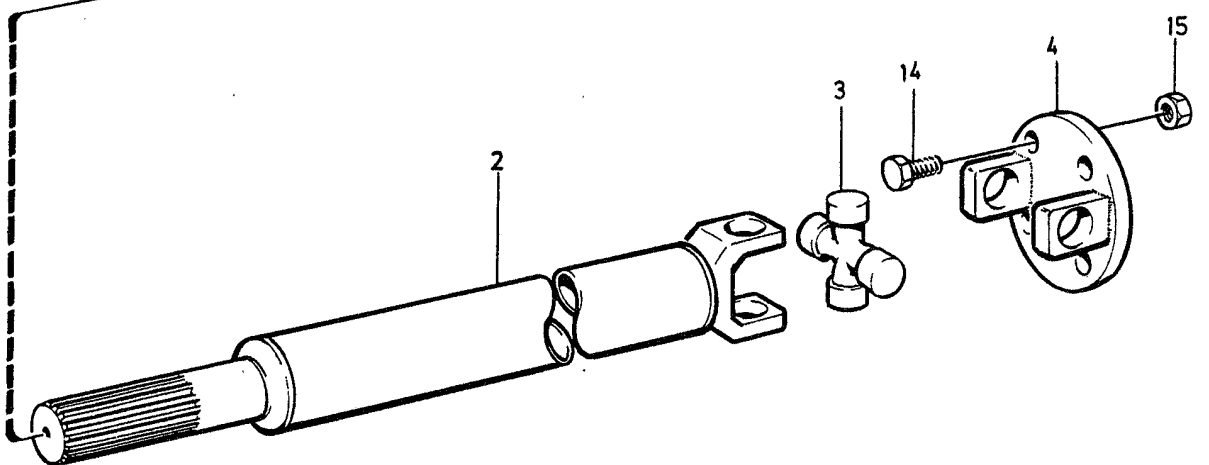

A	262248	KARDANAXEL					PROPELLER SHAFT			Grupp Group	45			
	B											262253	Sida Page	287
C							4x4							
D														
E														
Pos	Artikel nr Part No.	Antal /Quantity					P S	Benämning	Description	Anmärkning Notes	S R			
		A	B	C	D	E								
1	(262248)	1	-	-	-	-	SP	Kardanaxel	Propeller shaft	HJB2530. R.H.D CH-4291. REPL 1PCS 262258-7.	5			
	(262253)	-	1	-	-	-	SP	Kardanaxel	Propeller shaft	HJB2300. L.H.D CH-3224. REPL 1PCS 262257-9. R.H.D CH-3436.				
2	(232342)	1	-	-	-	-	SP	• Röraxel	• Tubular shaft	REPL 1PCS 262258-7.	6			
	(232341)	-	1	-	-	-	SP	• Röraxel	• Tubular shaft	REPL 1PCS 262257-9.	4			
3	232351-7	2	2	-	-	-		• Axelkorssats	• Spider kit		2			
4	232350-9	2	2	-	-	-		• Flänsgeffel	• Flange yoke		3			
5	232345-9	1	1	-	-	-		• Hylsgeffel	• Sleeve yoke		3			
6	232346-7	1	1	-	-	-		• • Plugg	• • Plug		4			
	232347-5	1	1	-	-	-		• • Ventil	• • Valve		2			
7	951739-2	1	1	-	-	-		• Smörjnippel	• Lubricating nipple		2			
8	943478-8	1	2	-	-	-		• Slangklamma	• Hose clamp		2			
9	943479-6	1	-	-	-	-		• Klamma	• Clamp		2			
10	232352-5	-	1	-	-	-		• Gummibälg	• Rubber bellows		2			
	232353-3	1	-	-	-	-		• Gummibälg	• Rubber bellows		2			
11	232354-1	2	3	-	-	-		• Ring, yttre	• Ring, outer		4			
12	232374-9	-	1	-	-	-		• Ring, inre	• Ring, inner		4			
13	232375-6	-	1	-	-	-		• Stödtring	• Support ring		4			
14	942803-8	X	X	-	-	-		Skruv	Screw		2			
15	945676-5	X	X	-	-	-		Mutter	Nut		2			
		-	-	-	-	-		.....	.....					
		-	-	-	-	-		.....	.....					
		-	-	-	-	-		.....	.....					
1	262256-1	1	-	-	-	-		Kardanaxel, bakre	Propeller shaft, rear	HJB2300	5			
	262257-9	-	1	-	-	-		Kardanaxel, främre	Propeller shaft, front	HJB2300 L.H.D CH3225-. R.H.D CH3437-.HJB2530 R.H.D CH3437-.	5			
	262258-7	-	-	1	-	-		Kardanaxel, bakre	Propeller shaft, rear	HJB2530 R.H.D CH4292-. SPCL S-3736 S-3761, S-3802.	5			
2		1	1	1	-	-	NS	• Röraxel	• Tubular shaft					
3	232351-7	2	2	2	-	-		• Axelkorssats	• Spider kit		2			
4	232350-9	2	2	2	-	-		• Flänsgeffel	• Flange yoke		3			
5	232345-9	1	1	1	-	-		• Hylsgeffel	• Sleeve yoke		3			
6	232346-7	1	1	1	-	-		• • Plugg	• • Plug		4			
	232347-5	1	1	1	-	-		• • Ventil	• • Valve		2			
7	951739-2	1	1	1	-	-		• Smörjnippel	• Lubricating nipple		2			
8	948830-5	1	1	1	-	-		• Klamma	• Clamp		2			
9	948831-3	1	1	1	-	-		• Klamma	• Clamp		2			
10	232353-3	1	-	1	-	-		• Gummibälg	• Rubber bellows		2			
	232352-5	-	1	-	-	-		• Gummibälg	• Rubber bellows		2			
11	232354-1	1	3	1	-	-		• Ring, yttre	• Ring, outer		4			
12	232374-9	-	1	-	-	-		• Ring, inre	• Ring, inner		4			
13	232375-6	-	1	-	-	-		• Stödtring	• Support ring		4			
14	942803-8	X	X	X	-	-		Skruv	Screw		2			
15	945676-5	X	X	X	-	-		Mutter	Nut		2			

1