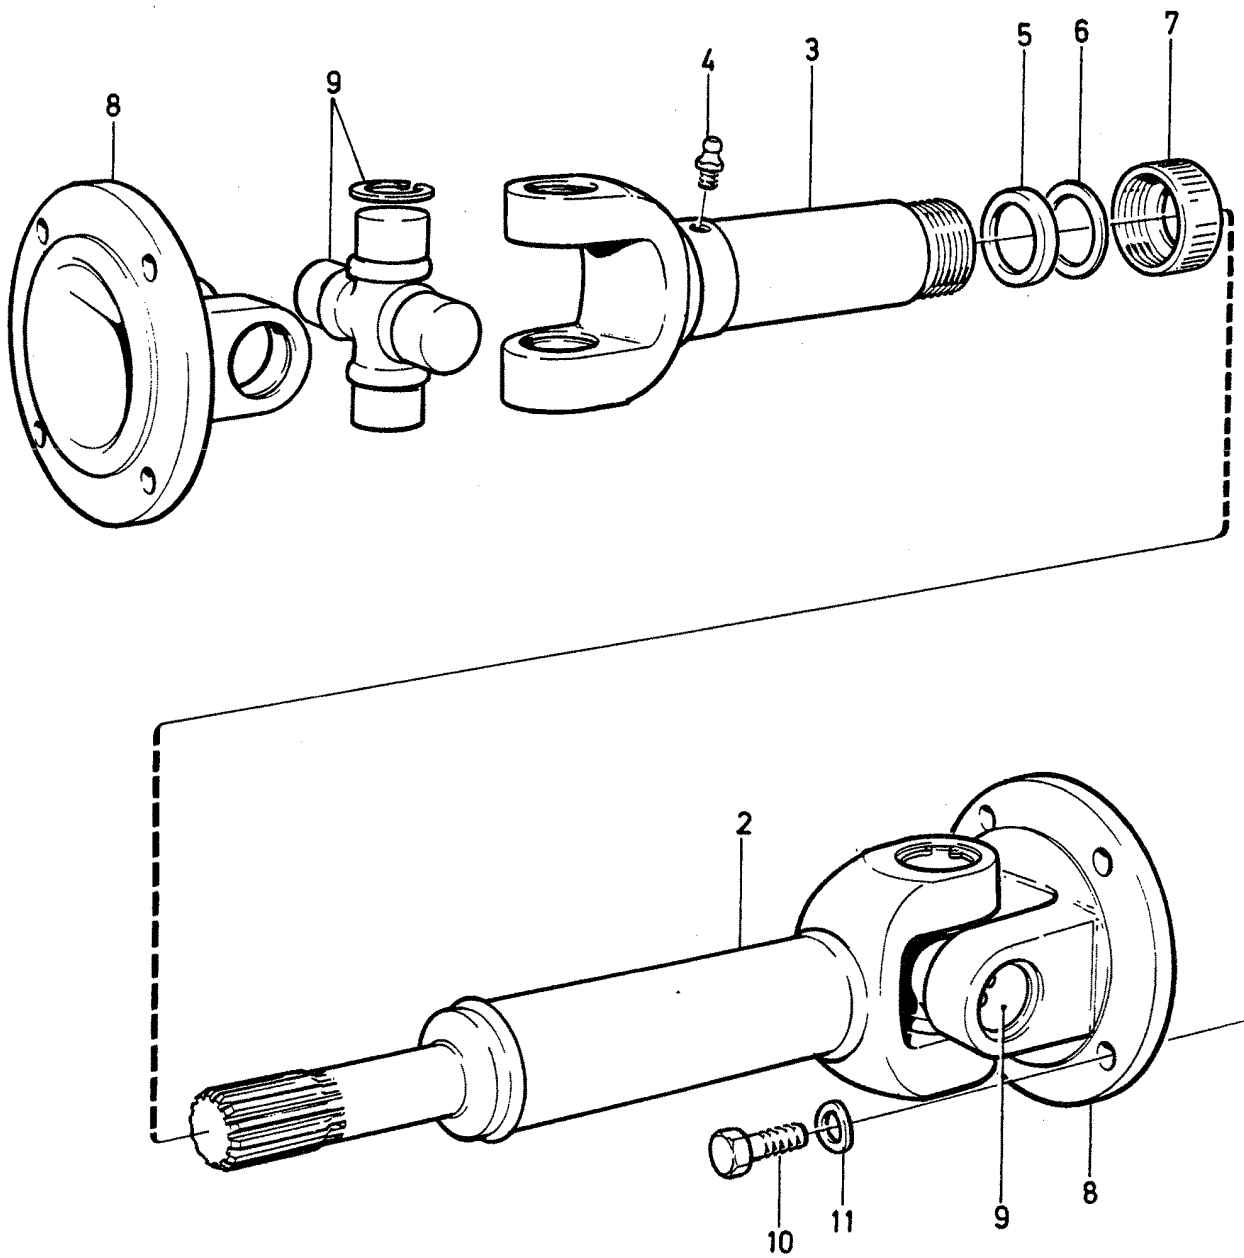

1

VOLVO PARTS
2 040 20769
(17:4)

A			KARDANAXEL VINSCH		PROPELLER SHAFT WINCH		Grupp				
							Group				
							45				
							Sida				
							Page				
B							293				
C											
D											
E											
Pos	Artikel nr Part No.	Antal /Quantity					P S	Benämning	Description	Anmärkning Notes	S R
		A	B	C	D	E					
1	262250-4	1	-	-	-	-		Kardanaxel	Propeller shaft	HJB 2530. SPCL S-3760, SPCL S-3802 HJB 2300	5
	262251-2	1	-	-	-	-		Kardanaxel	Propeller shaft		5
2		1	-	-	-	-	NS	• Röraxel	• Tubular shaft		
3		1	-	-	-	-	NS	• Hylsgaffel	• Sleeve yoke		
4	951939	1	-	-	-	-	NS	• Smörjnippel	• Lubricating nipple		
5	6621876-9	1	-	-	-	-		• Packning	• Gasket		3
6	6621761-3	1	-	-	-	-		• Bricka	• Washer		3
7	6621760-5	1	-	-	-	-		• Hattnutter	• Cap nut		4
8	232460-6	2	-	-	-	-		• Flänsgaffel	• Flange yoke		3
9	1217606-1	2	-	-	-	-		• Axelkors	• Spider	(232461)	1
10	945302-8	8	-	-	-	-		Skruv	Screw		2
11	941907-8	8	-	-	-	-		Fjäderbricka	Spring washer		2