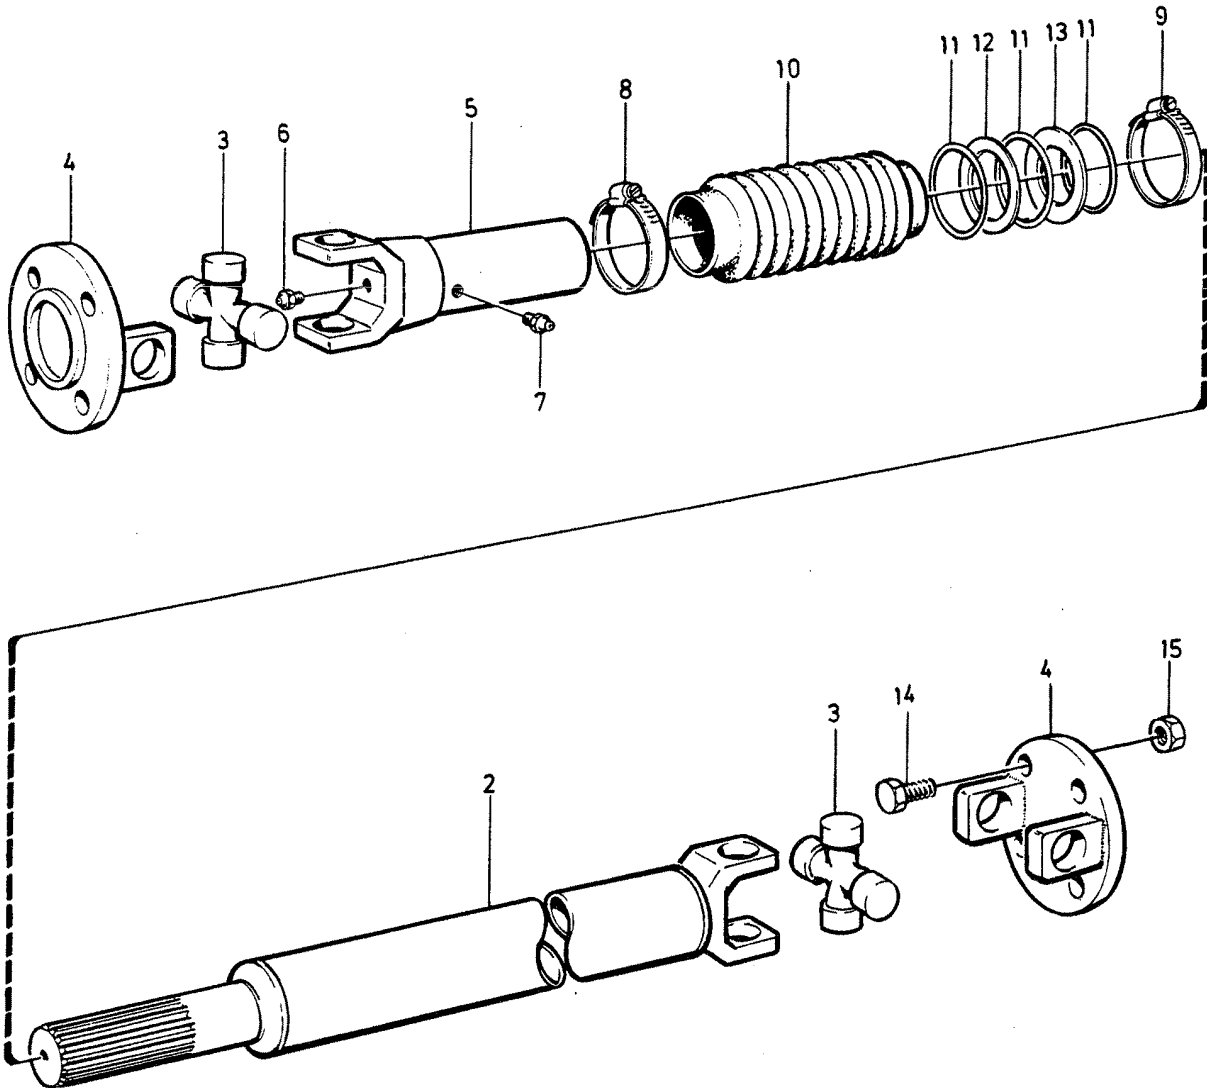

1

A	262248	KARDANAXEL					PROPELLER SHAFT			Grupp Group	45			
	B											262253	Sida Page	287
C							4x4							
D														
E														
Pos	Artikel nr Part No.	Antal /Quantity					P S	Benämning	Description	Anmärkning Notes	S R			
		A	B	C	D	E								
1	(262248)	1	-	-	-	-	SP	Kardanaxel	Propeller shaft	HJB2530. R.H.D CH-4291. REPL 1PCS 262258-7.	5			
	(262253)	-	1	-	-	-	SP	Kardanaxel	Propeller shaft	HJB2300. L.H.D CH-3224. REPL 1PCS 262257-9. R.H.D CH-3436.				
2	(232342)	1	-	-	-	-	SP	• Röraxel	• Tubular shaft	REPL 1PCS 262258-7.	6			
	(232341)	-	1	-	-	-	SP	• Röraxel	• Tubular shaft	REPL 1PCS 262257-9.	4			
3	232351-7	2	2	-	-	-		• Axelkorssats	• Spider kit		2			
4	232350-9	2	2	-	-	-		• Flänsgeffel	• Flange yoke		3			
5	232345-9	1	1	-	-	-		• Hylsgeffel	• Sleeve yoke		3			
6	232346-7	1	1	-	-	-		• • Plugg	• • Plug		4			
	232347-5	1	1	-	-	-		• • Ventil	• • Valve		2			
7	951739-2	1	1	-	-	-		• Smörjnippel	• Lubricating nipple		2			
8	943478-8	1	2	-	-	-		• Slangklamma	• Hose clamp		2			
9	943479-6	1	-	-	-	-		• Klamma	• Clamp		2			
10	232352-5	-	1	-	-	-		• Gummibälg	• Rubber bellows		2			
	232353-3	1	-	-	-	-		• Gummibälg	• Rubber bellows		2			
11	232354-1	2	3	-	-	-		• Ring, yttre	• Ring, outer		4			
12	232374-9	-	1	-	-	-		• Ring, inre	• Ring, inner		4			
13	232375-6	-	1	-	-	-		• Stödtring	• Support ring		4			
14	942803-8	X	X	-	-	-		Skruv	Screw		2			
15	945676-5	X	X	-	-	-		Mutter	Nut		2			
		-	-	-	-	-		.....	.....					
		-	-	-	-	-		.....	.....					
		-	-	-	-	-		.....	.....					
1	262256-1	1	-	-	-	-		Kardanaxel, bakre	Propeller shaft, rear	HJB2300	5			
	262257-9	-	1	-	-	-		Kardanaxel, främre	Propeller shaft, front	HJB2300 L.H.D CH3225-. R.H.D CH3437-.HJB2530 R.H.D CH3437-.	5			
	262258-7	-	-	1	-	-		Kardanaxel, bakre	Propeller shaft, rear	HJB2530 R.H.D CH4292-. SPCL S-3736 S-3761, S-3802.	5			
2		1	1	1	-	-	NS	• Röraxel	• Tubular shaft					
3	232351-7	2	2	2	-	-		• Axelkorssats	• Spider kit		2			
4	232350-9	2	2	2	-	-		• Flänsgeffel	• Flange yoke		3			
5	232345-9	1	1	1	-	-		• Hylsgeffel	• Sleeve yoke		3			
6	232346-7	1	1	1	-	-		• • Plugg	• • Plug		4			
	232347-5	1	1	1	-	-		• • Ventil	• • Valve		2			
7	951739-2	1	1	1	-	-		• Smörjnippel	• Lubricating nipple		2			
8	948830-5	1	1	1	-	-		• Klamma	• Clamp		2			
9	948831-3	1	1	1	-	-		• Klamma	• Clamp		2			
10	232353-3	1	-	1	-	-		• Gummibälg	• Rubber bellows		2			
	232352-5	-	1	-	-	-		• Gummibälg	• Rubber bellows		2			
11	232354-1	1	3	1	-	-		• Ring, yttre	• Ring, outer		4			
12	232374-9	-	1	-	-	-		• Ring, inre	• Ring, inner		4			
13	232375-6	-	1	-	-	-		• Stödtring	• Support ring		4			
14	942803-8	X	X	X	-	-		Skruv	Screw		2			
15	945676-5	X	X	X	-	-		Mutter	Nut		2