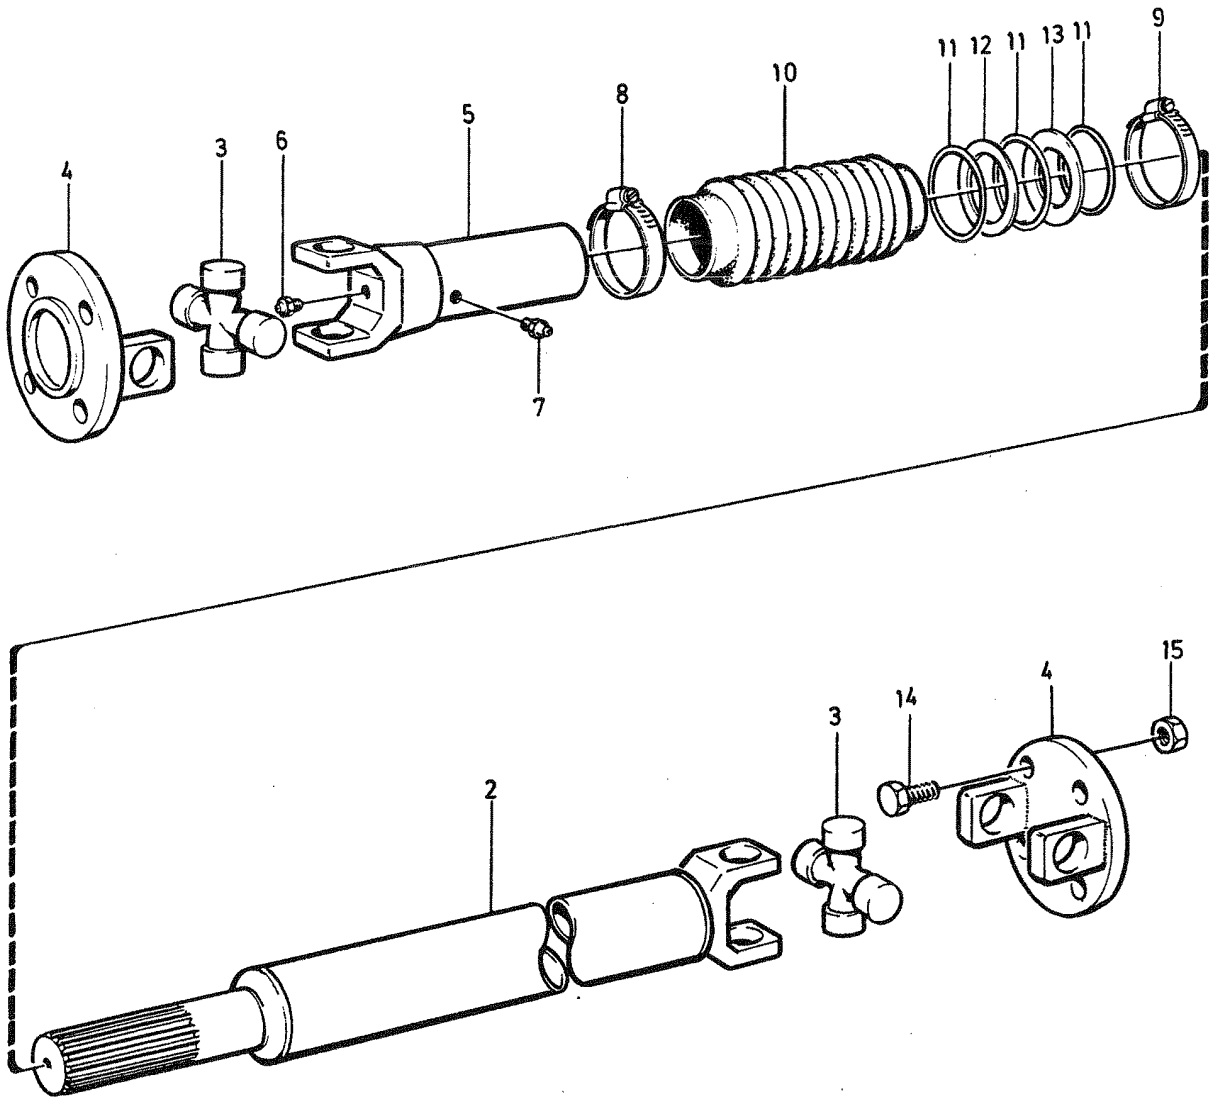

1

A	262262	KARDANAXEL					PROPELLER SHAFT					Grupp Group		
	B											262263	45	
C	262255	6X6, TGB20					Sida Page							
D							291							
E														
Pos	Artikel nr Part No.	Antal /Quantity					P S	Benämning	Description	Anmärkning Notes	S R			
		A	B	C	D	E								
1	262262-9	1	-	-	-	-		Kardanaxel	Propeller shaft	FR M BA	5			
	262263-7	-	1	-	-	-		Kardanaxel	Propeller shaft		5			
	262255-3	-	-	1	-	-		Kardanaxel, bakre	Propeller shaft, rear		5			
2		1	1	-	-	-	NS	• Röraxel	• Tubular shaft					
3	232351-7	2	2	2	-	-		• Axelkorssats	• Spider kit		2			
4	232401-0	2	2	-	-	-		• Flänsgeffel	• Flange yoke		3			
	232349-1	-	-	2	-	-		• Flänsgeffel	• Flange yoke		3			
5	232345-9	1	1	1	-	-		• Hylsgeffel	• Sleeve yoke		3			
6	232346-7	1	1	1	-	-		• Plugg	• Plug		4			
	232347-5	1	1	1	-	-		• Ventil	• Valve		2			
7	951739-2	1	1	1	-	-		• Smörjnippe	• Lubricating nipple		2			
8	948830-5	1	1	1	-	-		• Klamma	• Clamp		2			
9	948831-3	1	1	1	-	-		• Klamma	• Clamp		2			
10	232352-5	1	-	-	-	-		• Gummibälge	• Rubber bellows		2			
	232353-3	-	1	-	-	-		• Gummibälge	• Rubber bellows		2			
	232398-8	-	-	1	-	-		• Gummibälge	• Rubber bellows		2			
11	232354-1	3	2	2	-	-		• Ring, yttre	• Ring, outer		4			
12	232374-9	1	-	1	-	-		• Ring, inre	• Ring, inner		4			
13	232375-6	1	-	1	-	-		• Stödning	• Support ring		4			
14	942803-8	X	X	X	-	-		Skruv	Screw		2			
15	945676-5	X	X	X	-	-		Mutter	Nut		2