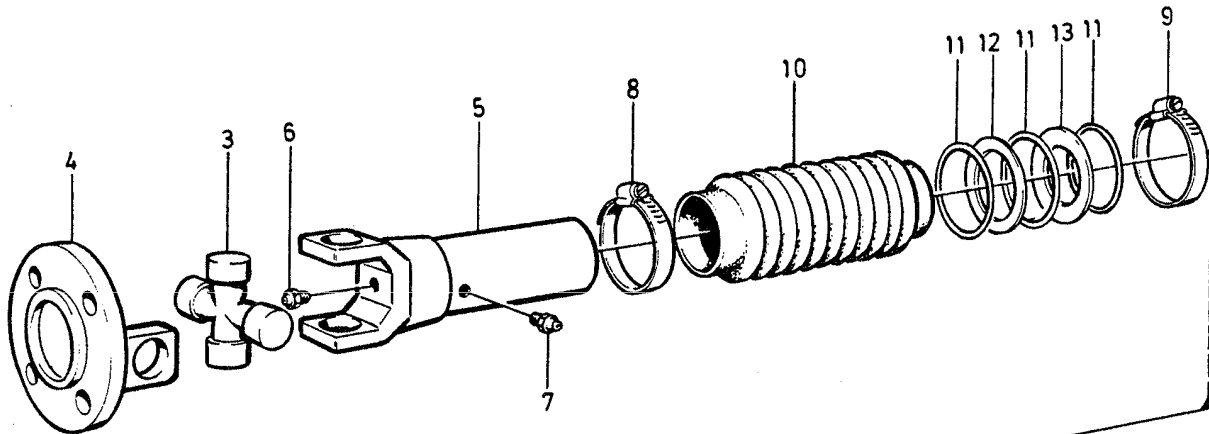

A	262248	KARDANAXEL					PROPELLER SHAFT			Grupp Group	45			
	B											262253	Sida Page	287
C							4x4							
D														
E														
Pos	Artikel nr Part No.	Antal /Quantity					P S	Benämning	Description	Anmärkning Notes	S R			
		A	B	C	D	E								
1	(262248)	1	-	-	-	-	SP	Kardanaxel	Propeller shaft	HJB2530. R.H.D CH-4291. REPL 1PCS 262258-7.	5			
	(262253)	-	1	-	-	-	SP	Kardanaxel	Propeller shaft	HJB2300. L.H.D CH-3224. REPL 1PCS 262257-9. R.H.D CH-3436.				
2	(232342)	1	-	-	-	-	SP	• Röraxel	• Tubular shaft	REPL 1PCS 262258-7.	6			
	(232341)	-	1	-	-	-	SP	• Röraxel	• Tubular shaft	REPL 1PCS 262257-9.	4			
3	232351-7	2	2	-	-	-		• Axelkorssats	• Spider kit		2			
4	232350-9	2	2	-	-	-		• Flänsgeffel	• Flange yoke		3			
5	232345-9	1	1	-	-	-		• Hylsgeffel	• Sleeve yoke		3			
6	232346-7	1	1	-	-	-		• • Plugg	• • Plug		4			
	232347-5	1	1	-	-	-		• • Ventil	• • Valve		2			
7	951739-2	1	1	-	-	-		• Smörjnippel	• Lubricating nipple		2			
8	943478-8	1	2	-	-	-		• Slangklamma	• Hose clamp		2			
9	943479-6	1	-	-	-	-		• Klamma	• Clamp		2			
10	232352-5	-	1	-	-	-		• Gummibälg	• Rubber bellows		2			
	232353-3	1	-	-	-	-		• Gummibälg	• Rubber bellows		2			
11	232354-1	2	3	-	-	-		• Ring, yttre	• Ring, outer		4			
12	232374-9	-	1	-	-	-		• Ring, inre	• Ring, inner		4			
13	232375-6	-	1	-	-	-		• Stödtring	• Support ring		4			
14	942803-8	X	X	-	-	-		Skruv	Screw		2			
15	945676-5	X	X	-	-	-		Mutter	Nut		2			
		-	-	-	-	-		.....	.....					
		-	-	-	-	-		.....	.....					
		-	-	-	-	-		.....	.....					
1	262256-1	1	-	-	-	-		Kardanaxel, bakre	Propeller shaft, rear	HJB2300	5			
	262257-9	-	1	-	-	-		Kardanaxel, främre	Propeller shaft, front	HJB2300 L.H.D CH3225-. R.H.D CH3437-.HJB2530 R.H.D CH3437-.	5			
	262258-7	-	-	1	-	-		Kardanaxel, bakre	Propeller shaft, rear	HJB2530 R.H.D CH4292-. SPCL S-3736 S-3761, S-3802.	5			
2		1	1	1	-	-	NS	• Röraxel	• Tubular shaft					
3	232351-7	2	2	2	-	-		• Axelkorssats	• Spider kit		2			
4	232350-9	2	2	2	-	-		• Flänsgeffel	• Flange yoke		3			
5	232345-9	1	1	1	-	-		• Hylsgeffel	• Sleeve yoke		3			
6	232346-7	1	1	1	-	-		• • Plugg	• • Plug		4			
	232347-5	1	1	1	-	-		• • Ventil	• • Valve		2			
7	951739-2	1	1	1	-	-		• Smörjnippel	• Lubricating nipple		2			
8	948830-5	1	1	1	-	-		• Klamma	• Clamp		2			
9	948831-3	1	1	1	-	-		• Klamma	• Clamp		2			
10	232353-3	1	-	1	-	-		• Gummibälg	• Rubber bellows		2			
	232352-5	-	1	-	-	-		• Gummibälg	• Rubber bellows		2			
11	232354-1	1	3	1	-	-		• Ring, yttre	• Ring, outer		4			
12	232374-9	-	1	-	-	-		• Ring, inre	• Ring, inner		4			
13	232375-6	-	1	-	-	-		• Stödtring	• Support ring		4			
14	942803-8	X	X	X	-	-		Skruv	Screw		2			
15	945676-5	X	X	X	-	-		Mutter	Nut		2			

1